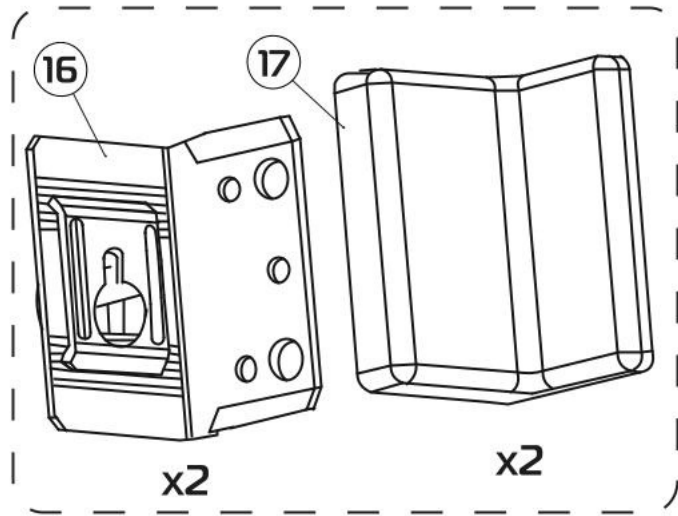

Závěsná skříňka s prosklením - šedá

OSVALD

30 min

PH2

Ø5

Ø6

Ⓐ 681070.002 1058x323x20 (x1)

Ⓑ 681060.003 1060x254x16 (x1)

Ⓒ 681060.002 1060x254x16 (x1)

Ⓔ 681070.001 291x230x6 (x2)

Ⓕ 681060.004 293x253x16 (x2)

Ⓜ 681060.006 1035x302x4 (x1)

1:1

1

2

3