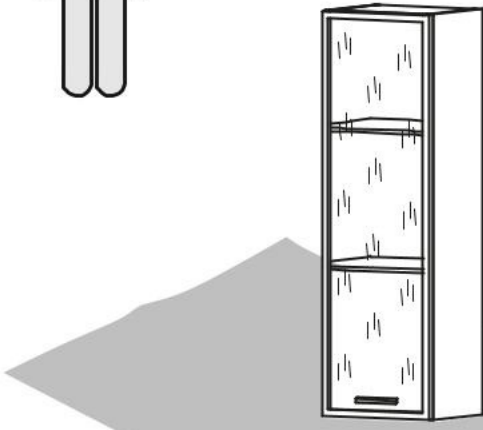

Závěsná skříňka s prosklením - šedá

OSVALD

30 min

PH2

Ø5

Ø6

Ⓐ 681070.002 1058x323x20 (x1)

Ⓑ 681060.003 1060x254x16 (x1)

Ⓒ 681060.002 1060x254x16 (x1)

Ⓔ 681070.001 291x230x6 (x2)

Ⓕ 681060.004 293x253x16 (x2)

Ⓜ 681060.006 1035x302x4 (x1)

1:1

1

2

3