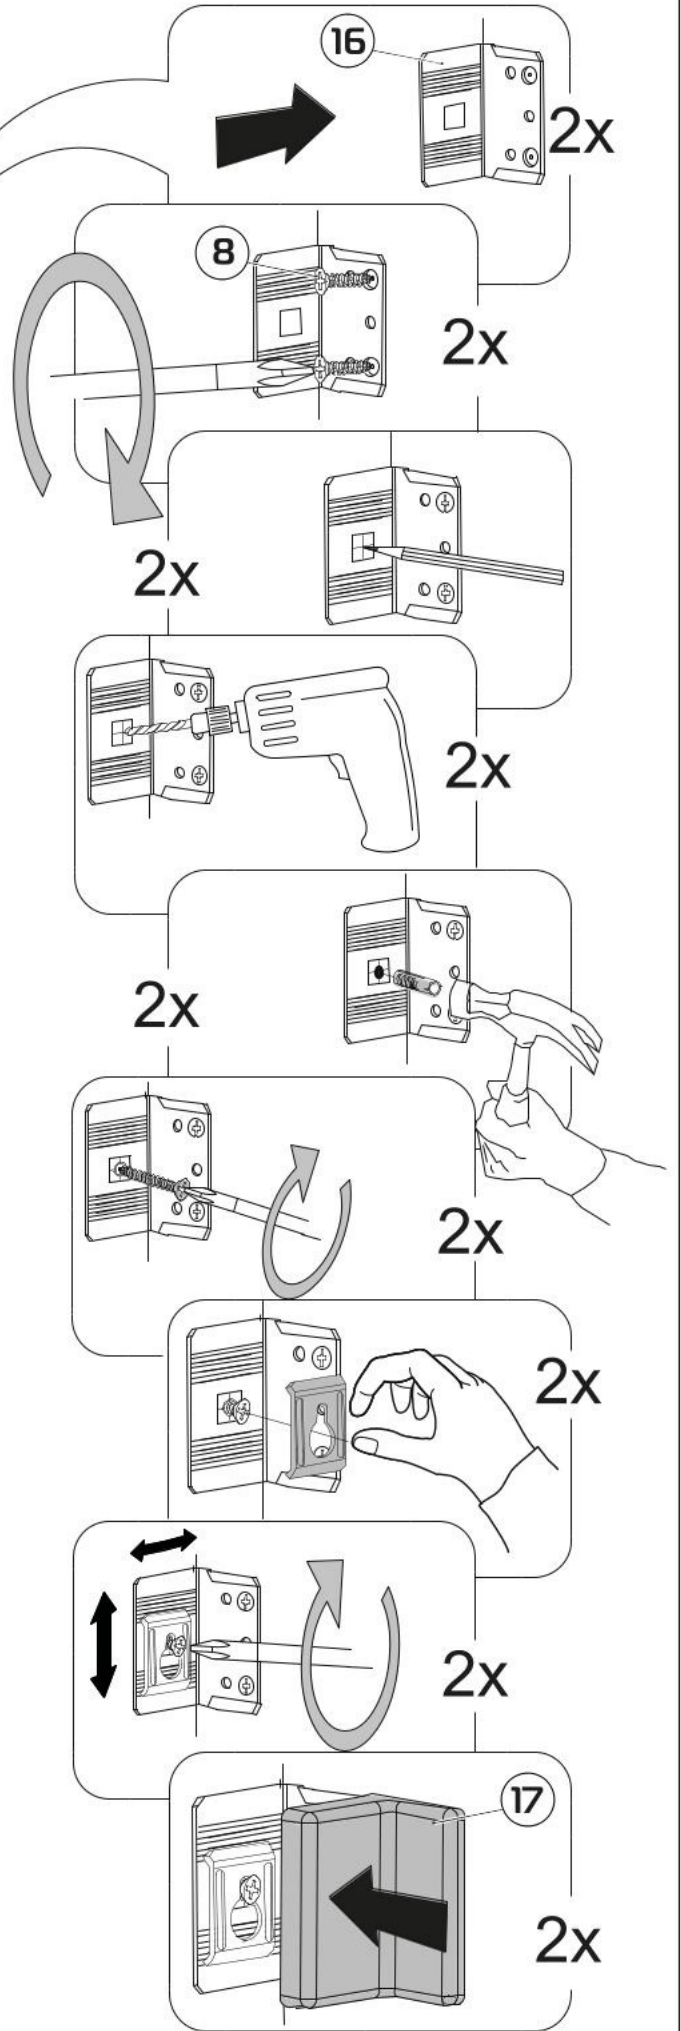

Závěsná skříňka s prosklením - šedá

OSVALD

30 min

PH2

Ø5

Ø6

Ⓐ 681070.002 1058x323x20 (x1)

Ⓑ 681060.003 1060x254x16 (x1)

Ⓒ 681060.002 1060x254x16 (x1)

Ⓔ 681070.001 291x230x6 (x2)

Ⓕ 681060.004 293x253x16 (x2)

Ⓜ 681060.006 1035x302x4 (x1)

1:1

1

2

3

4

5

6

7

8

9

10

11

12

13

14

15

16

17

18

19