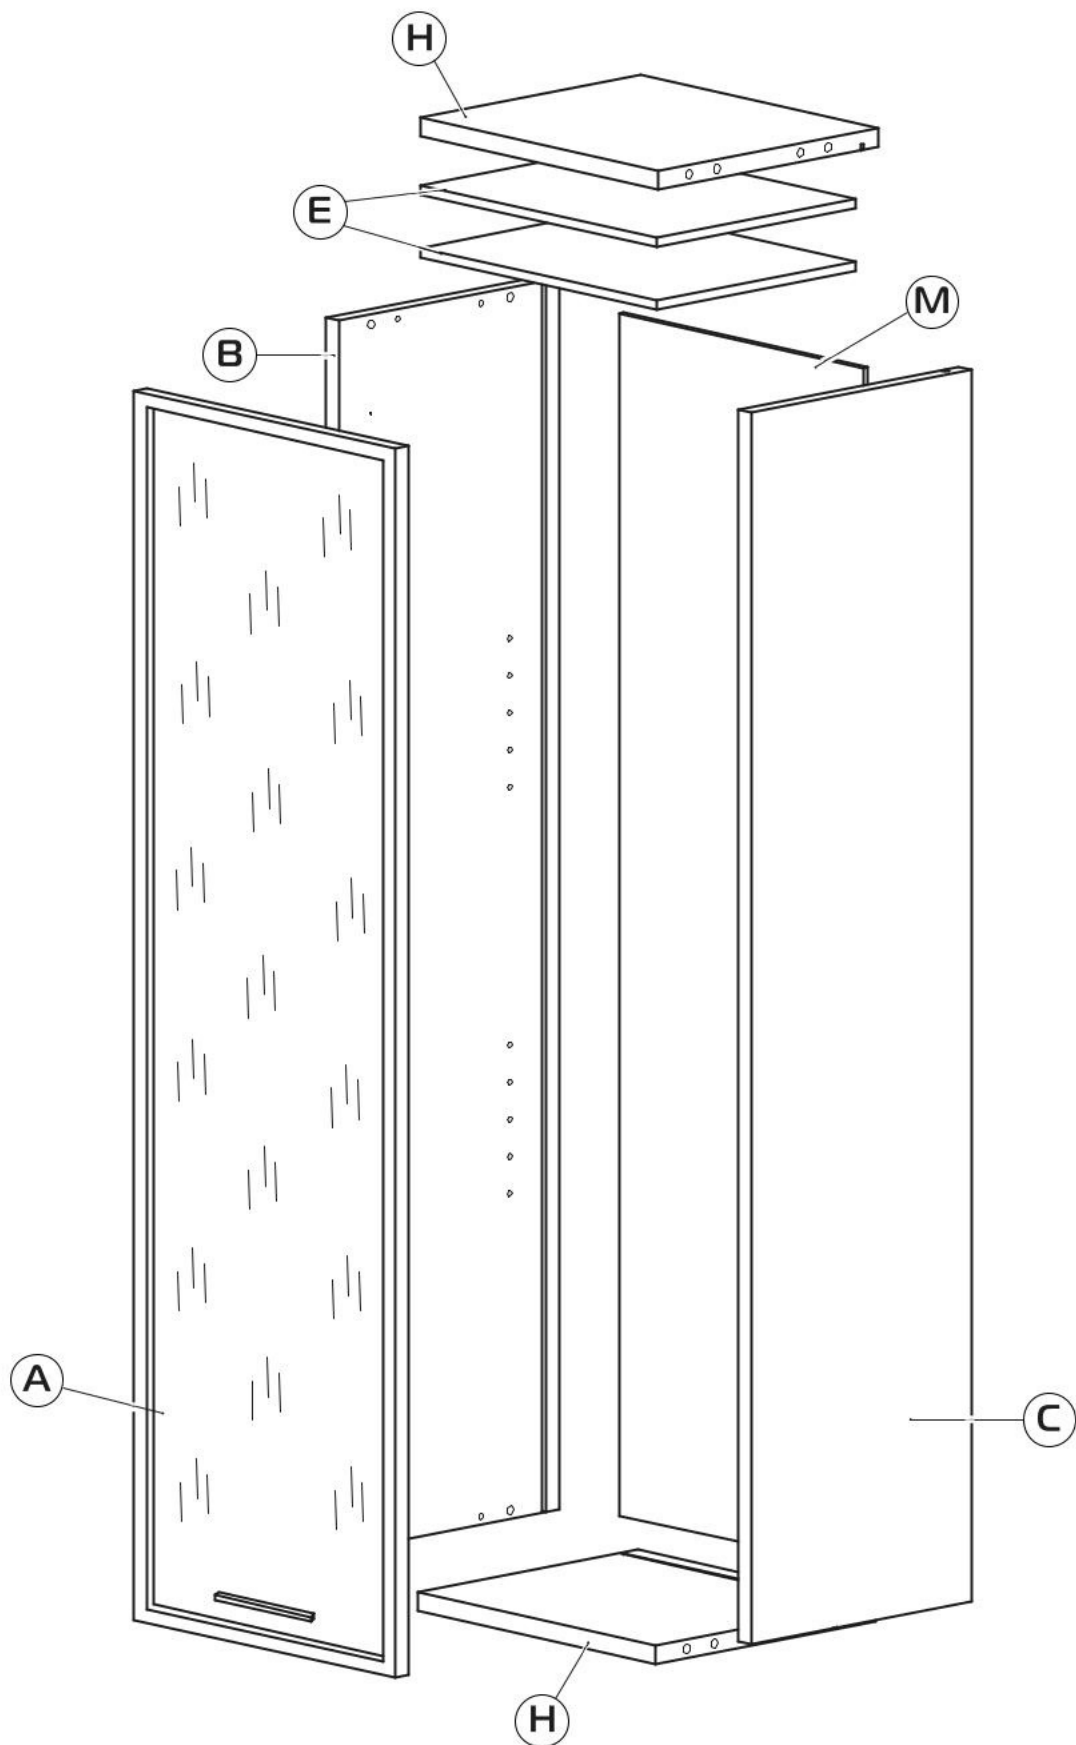

Závěsná skříňka s prosklením - šedá

OSVALD

30 min

PH2

Ø5

Ø6

Ⓐ 681070.002 1058x323x20 (x1)

Ⓑ 681060.003 1060x254x16 (x1)

Ⓒ 681060.002 1060x254x16 (x1)

Ⓔ 681070.001 291x230x6 (x2)

Ⓕ 681060.004 293x253x16 (x2)

Ⓜ 681060.006 1035x302x4 (x1)

1:1

1

2

3