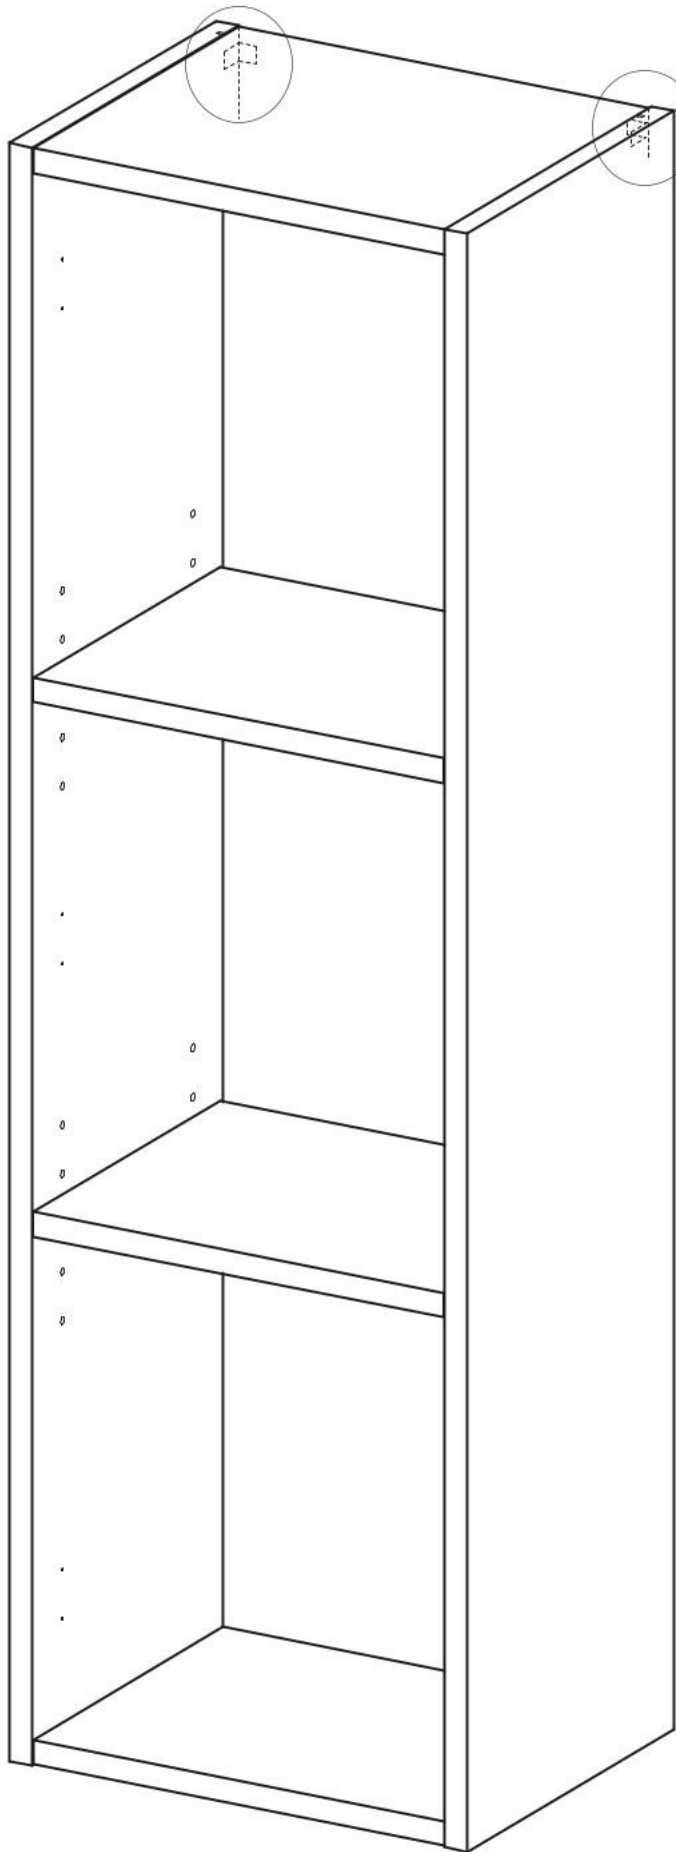

Závěsná skříňka s prosklením - šedá

OSVALD

30 min

PH2

Ø5

Ø6

Ⓐ 681070.002 1058x323x20 (x1)

Ⓑ 681060.003 1060x254x16 (x1)

Ⓒ 681060.002 1060x254x16 (x1)

Ⓔ 681070.001 291x230x6 (x2)

Ⓕ 681060.004 293x253x16 (x2)

Ⓜ 681060.006 1035x302x4 (x1)

1:1

1

2

3

4

5

6

7

8

9

10

11

12

13

14

15

16

17

18

19