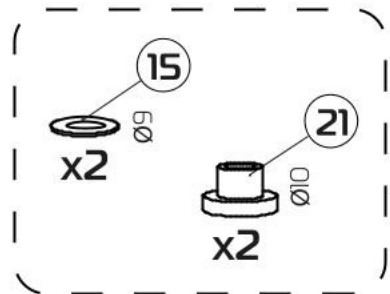

Závěsná skříňka s prosklením - šedá

OSVALD

30 min

PH2

Ø5

Ø6

Ⓐ 681070.002 1058x323x20 (x1)

Ⓑ 681060.003 1060x254x16 (x1)

Ⓒ 681060.002 1060x254x16 (x1)

Ⓔ 681070.001 291x230x6 (x2)

Ⓕ 681060.004 293x253x16 (x2)

Ⓜ 681060.006 1035x302x4 (x1)

1:1

1

2

3