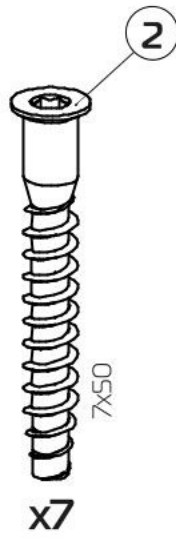

Police krátká - dub halifax/šedá

OSVALD

30 min

PH2

Ø8

13

13

Ⓐ 681040.001 1300x260x16 (x1)

Ⓑ 681040.002 1296x254x16 (x1)

1:1

1

2

3