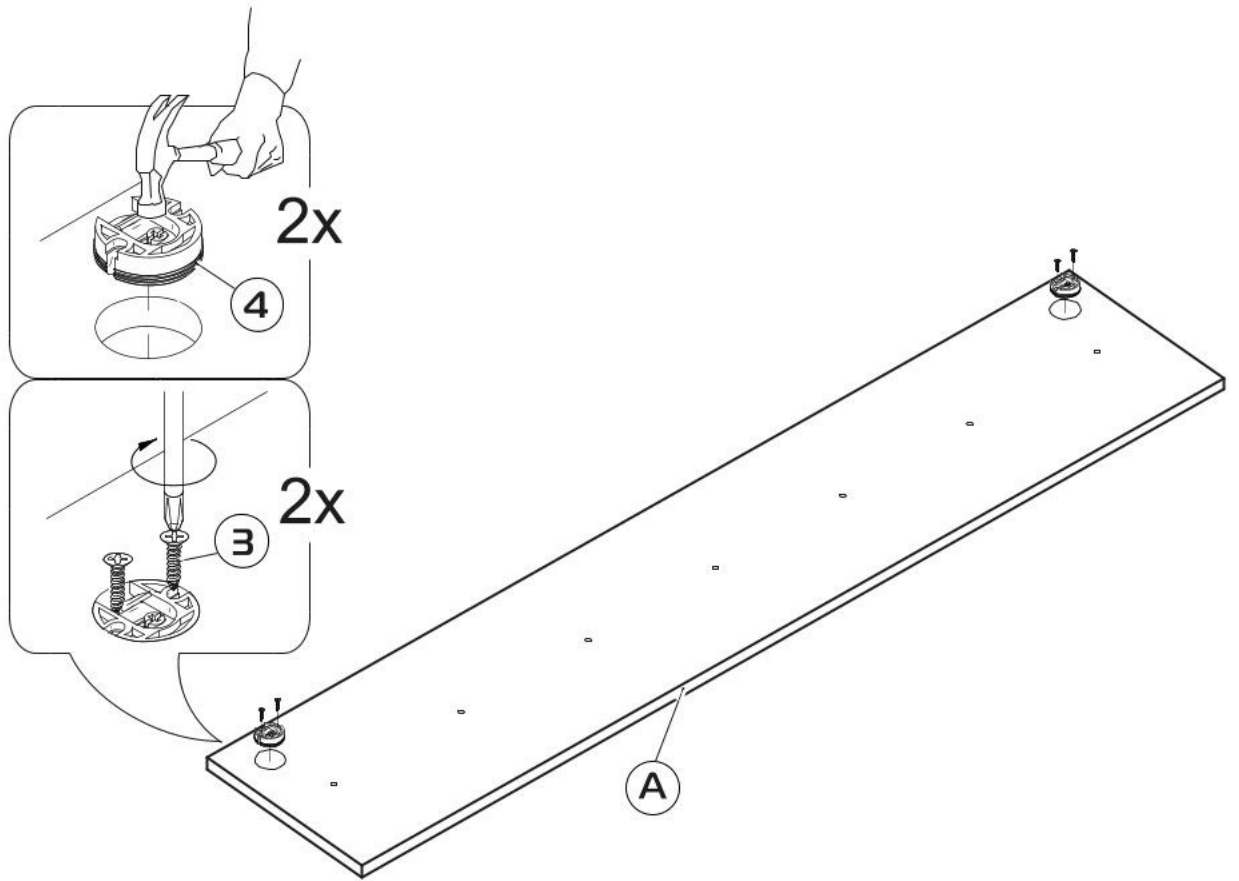

Police krátká - dub halifax/šedá

OSVALD

30 min

PH2

Ø8

13

13

Ⓐ 681040.001 1300x260x16 (x1)

Ⓑ 681040.002 1296x254x16 (x1)

1:1

1

2

3