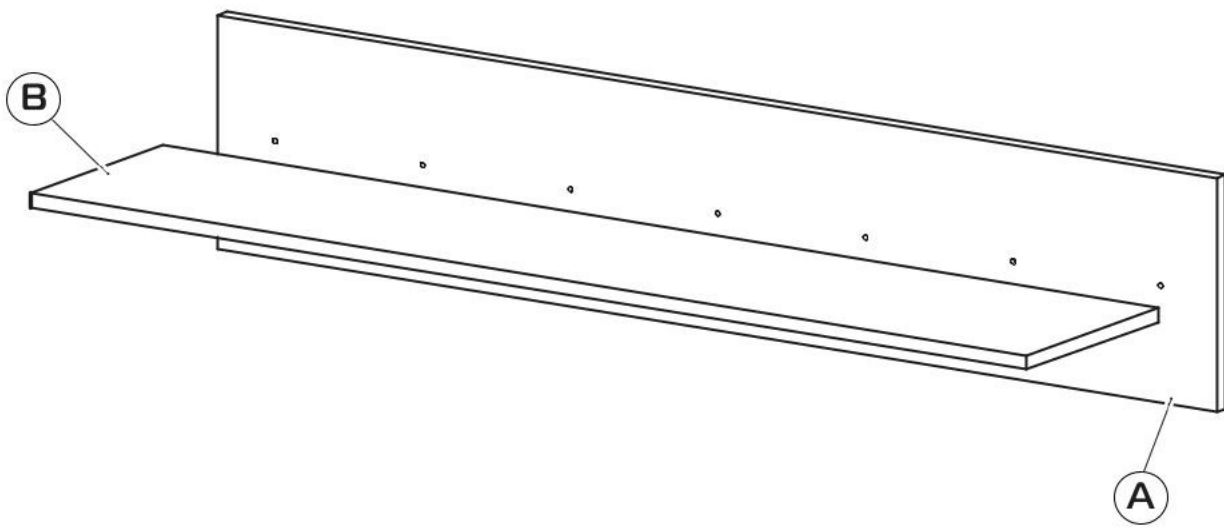

Police krátká - dub halifax/šedá

OSVALD

30 min

PH2

Ø8

13

13

Ⓐ 681040.001 1300x260x16 (x1)

Ⓑ 681040.002 1296x254x16 (x1)

1:1

1

2

3