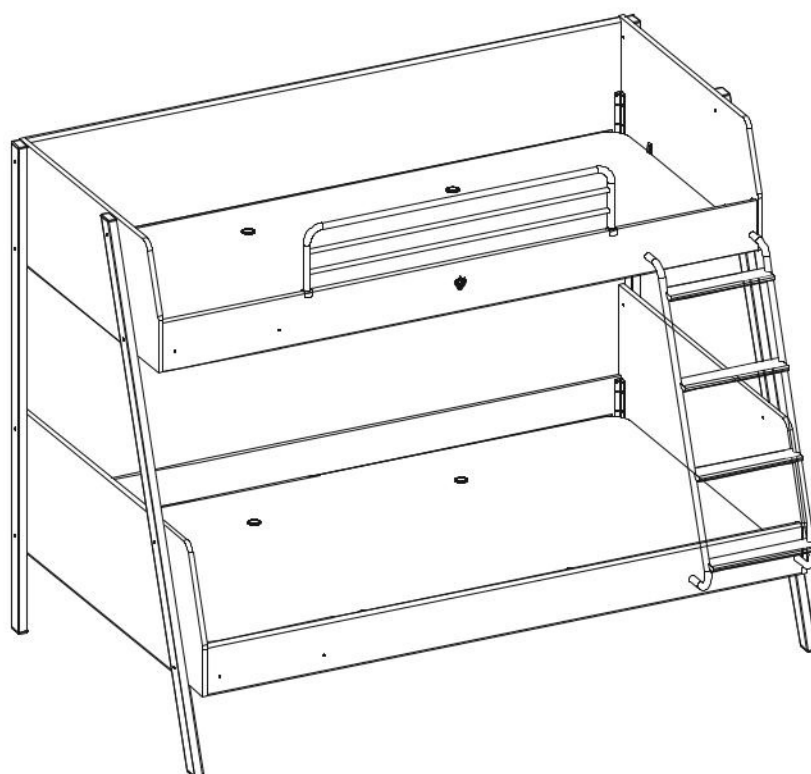

Studentská patrová postel
90x200-120x200
PURE

5 / 1

5 / 2

5 / 3

5 / 4

5 / 5

13.07.01.110 x 2

13.07.01.108 x 2