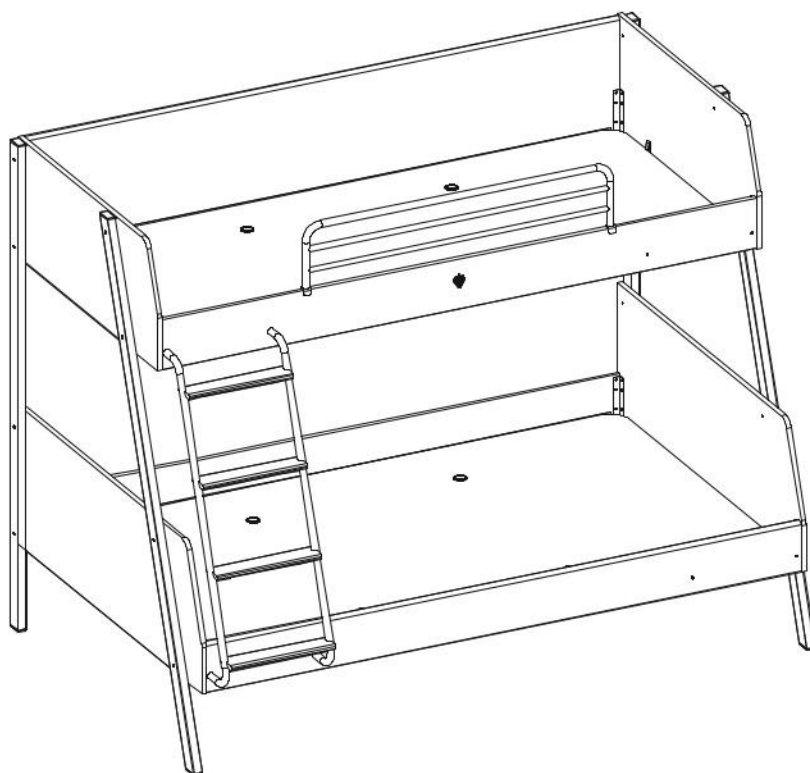

Studentská patrová postel
90x200-120x200
PURE

5 / 1

5 / 2

5 / 3

5 / 4

5 / 5

13.07.01.110 x 2

13.07.01.108 x 2