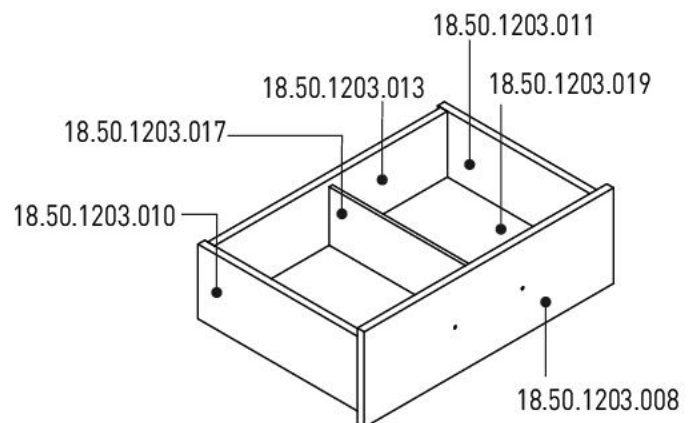

Zásuvková komoda Dylan

2 / 1

2 / 2

M6

13.07.01.108 x 8

13.07.01.110 x 8

13.01.01.055 x 8

13.01.01.111 x 8

13.01.01.175 x 1

4x70

13.02.01.011 x 1

13.07.01.135 x 1

13.05.01.013 x 5

13.05.01.012 x 5

2 / 1

18.50.1203.022 x 1

18.50.1203.023 x 1

18.50.1203.025 x 1

18.50.1203.024 x 2

2 / 2

18.50.1203.001 x 1

18.50.1203.002 x 1

18.50.1203.003 x 1

18.50.1203.004 x 1