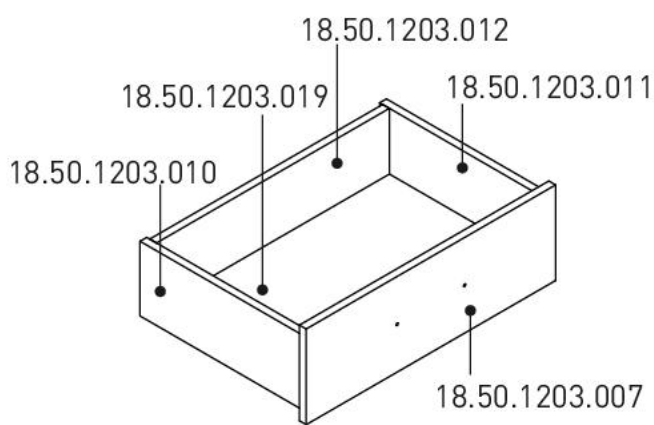

Zásuvková komoda Dylan

2 / 1

2 / 2

M6

13.07.01.108 x 8

13.07.01.110 x 8

13.01.01.055 x 8

13.01.01.111 x 8

13.01.01.175 x 1

4x70

13.02.01.011 x 1

13.07.01.135 x 1

13.05.01.013 x 5

13.05.01.012 x 5

2 / 1

18.50.1203.022 x 1

18.50.1203.023 x 1

18.50.1203.025 x 1

18.50.1203.024 x 2

2 / 2

18.50.1203.001 x 1

18.50.1203.002 x 1

18.50.1203.003 x 1

18.50.1203.004 x 1