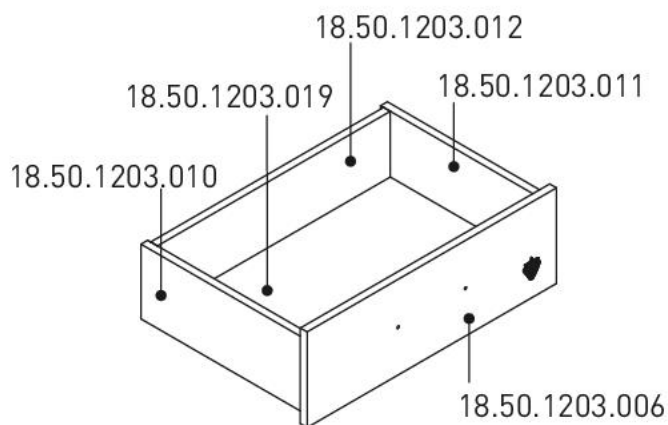

Zásuvková komoda Dylan

2 / 1

2 / 2

M6

13.07.01.108 x 8

13.07.01.110 x 8

13.01.01.055 x 8

13.01.01.111 x 8

13.01.01.175 x 1

4x70

13.02.01.011 x 1

13.07.01.135 x 1

13.05.01.013 x 5

13.05.01.012 x 5

2 / 1

18.50.1203.022 x 1

18.50.1203.023 x 1

18.50.1203.025 x 1

18.50.1203.024 x 2

2 / 2

18.50.1203.001 x 1

18.50.1203.002 x 1

18.50.1203.003 x 1

18.50.1203.004 x 1