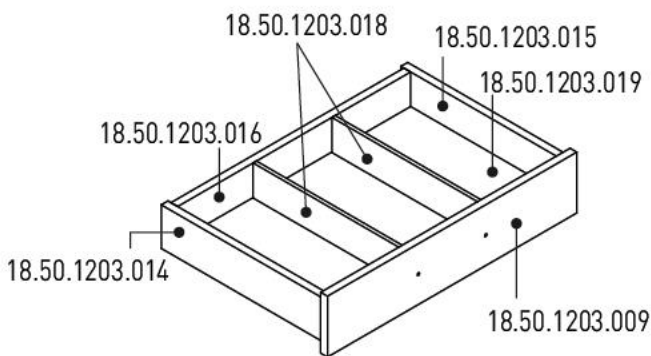

Zásuvková komoda Dylan

2 / 1

2 / 2

M6

13.07.01.108 x 8

13.07.01.110 x 8

13.01.01.055 x 8

13.01.01.111 x 8

13.01.01.175 x 1

4x70

13.02.01.011 x 1

13.07.01.135 x 1

13.05.01.013 x 5

13.05.01.012 x 5

2 / 1

18.50.1203.022 x 1

18.50.1203.023 x 1

18.50.1203.025 x 1

18.50.1203.024 x 2

2 / 2

18.50.1203.001 x 1

18.50.1203.002 x 1

18.50.1203.003 x 1

18.50.1203.004 x 1