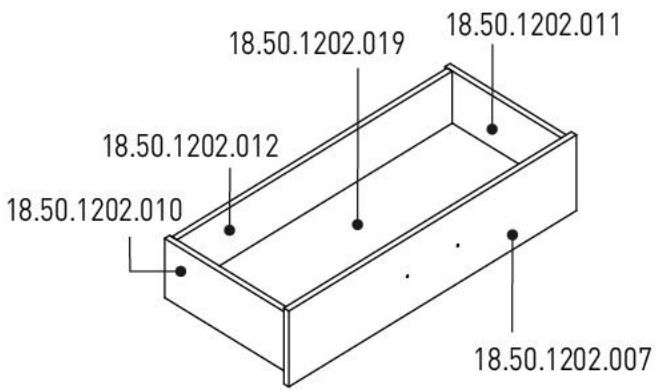

Široká zásuvková komoda Dylan

2 / 1

2 / 2

13.07.01.108 x 8

13.07.01.110 x 8

13.01.01.055 x 8

13.01.01.111 x 8

M4x27
13.02.01.029 x 8

13.01.01.561 x 1

13.03.01.021 x 1

13.05.01.013 x 4

13.05.01.012 x 4

2 / 1

18.50.1202.022 x 1

18.50.1202.023 x 1

18.50.1202.024 x 1

18.50.1202.025 x 1

2 / 2

18.50.1202.001 x 1

18.50.1202.002 x 1

18.50.1202.003 x 1

18.50.1202.004 x 1

18.50.1202.005 x 1

18.50.1202.021 x 1