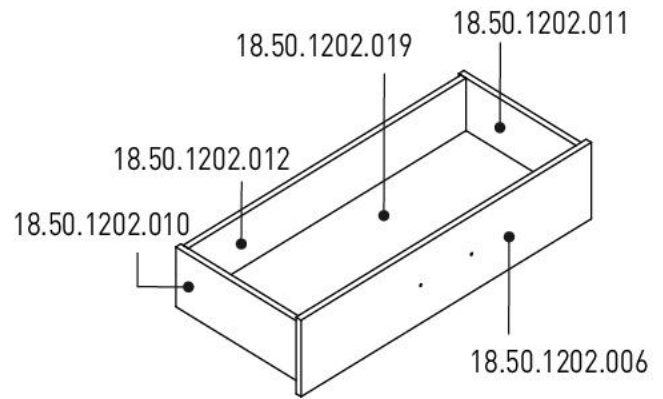

Široká zásuvková komoda Dylan

2 / 1

2 / 2

13.07.01.108 x 8

13.07.01.110 x 8

13.01.01.055 x 8

13.01.01.111 x 8

M4x27
13.02.01.029 x 8

13.01.01.561 x 1

13.03.01.021 x 1

13.05.01.013 x 4

13.05.01.012 x 4

2 / 1

18.50.1202.022 x 1

18.50.1202.023 x 1

18.50.1202.024 x 1

18.50.1202.025 x 1

2 / 2

18.50.1202.001 x 1

18.50.1202.002 x 1

18.50.1202.003 x 1

18.50.1202.004 x 1

18.50.1202.005 x 1

18.50.1202.021 x 1