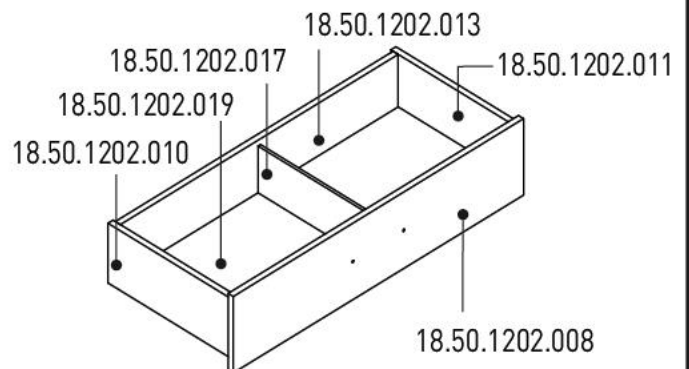

Široká zásuvková komoda Dylan

2 / 1

2 / 2

13.07.01.108 x 8

13.07.01.110 x 8

13.01.01.055 x 8

13.01.01.111 x 8

M4x27
13.02.01.029 x 8

13.01.01.561 x 1

13.03.01.021 x 1

13.05.01.013 x 4

13.05.01.012 x 4

2 / 1

18.50.1202.022 x 1

18.50.1202.023 x 1

18.50.1202.024 x 1

18.50.1202.025 x 1

2 / 2

18.50.1202.001 x 1

18.50.1202.002 x 1

18.50.1202.003 x 1

18.50.1202.004 x 1

18.50.1202.005 x 1

18.50.1202.021 x 1