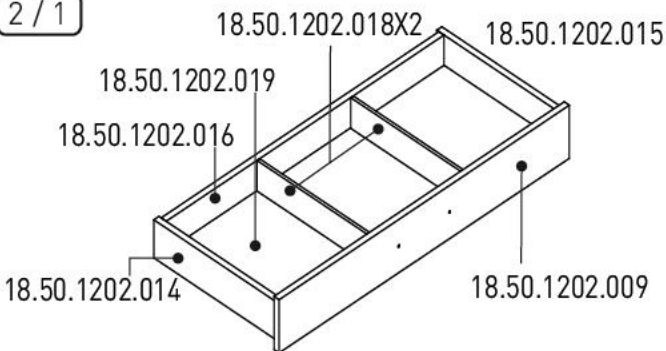

Široká zásuvková komoda Dylan

2 / 1

2 / 2

13.07.01.108 x 8

13.07.01.110 x 8

13.01.01.055 x 8

13.01.01.111 x 8

M4x27
13.02.01.029 x 8

13.01.01.561 x 1

13.03.01.021 x 1

13.05.01.013 x 4

13.05.01.012 x 4

2 / 1

18.50.1202.022 x 1

18.50.1202.023 x 1

18.50.1202.024 x 1

18.50.1202.025 x 1

2 / 2

18.50.1202.001 x 1

18.50.1202.002 x 1

18.50.1202.003 x 1

18.50.1202.004 x 1

18.50.1202.005 x 1

18.50.1202.021 x 1