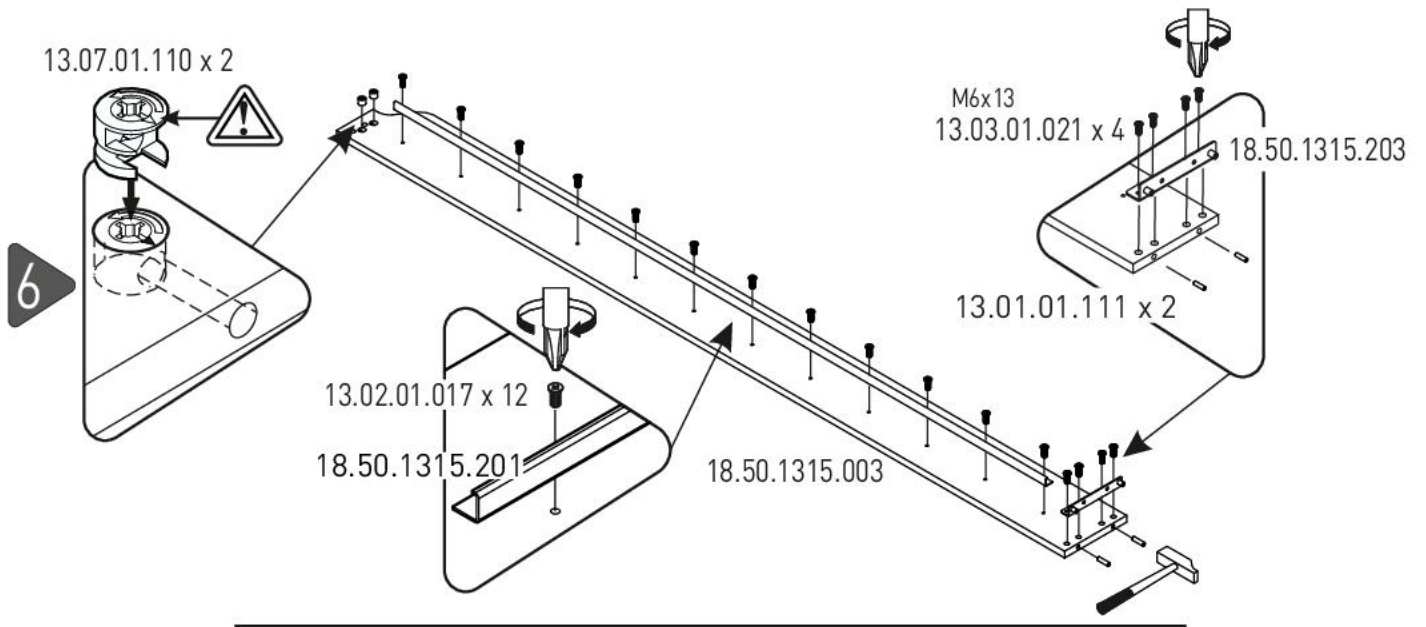

Studentská postel s čalouněným čelem 120x200cm

2/2

2

3

4

5

9

10