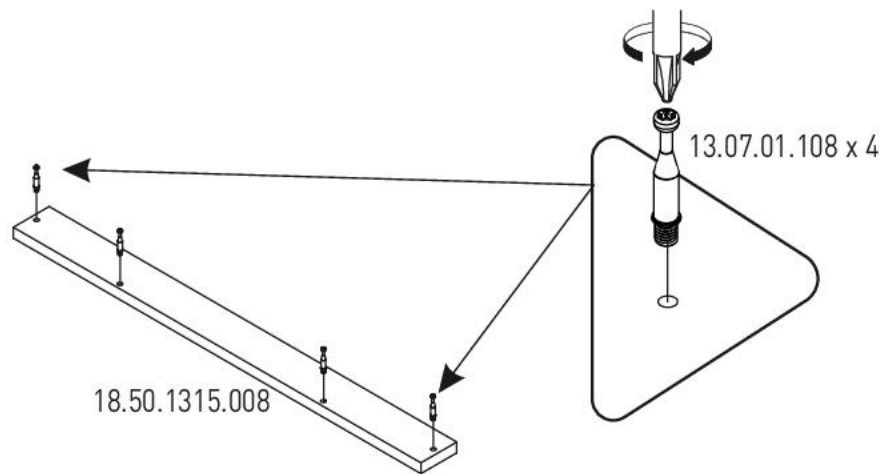

Studentská postel s čalouněným čelem 120x200cm

2/2

2

3

4

5

9

10