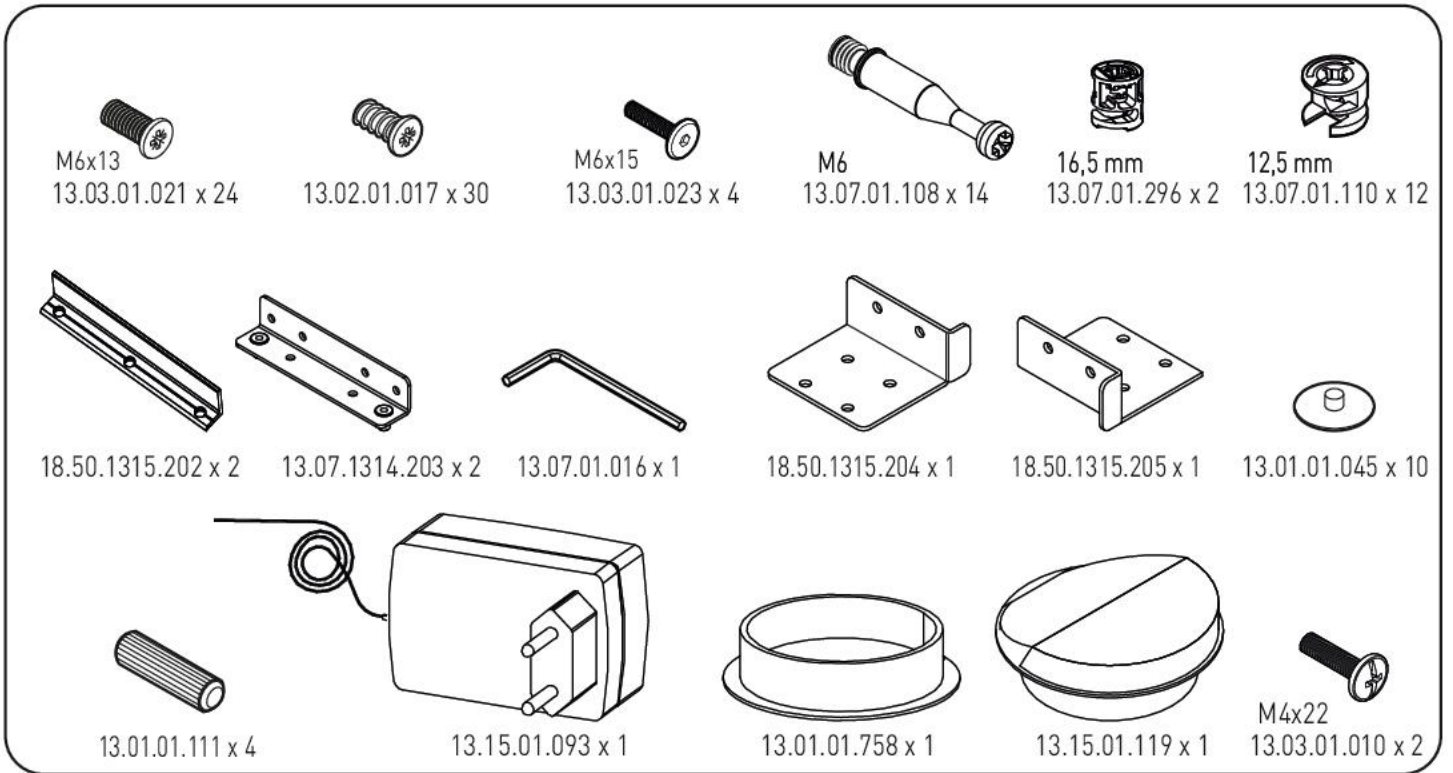

Studentská postel s čalouněným čelem 120x200cm

2/2

2

3

4

5

9

10