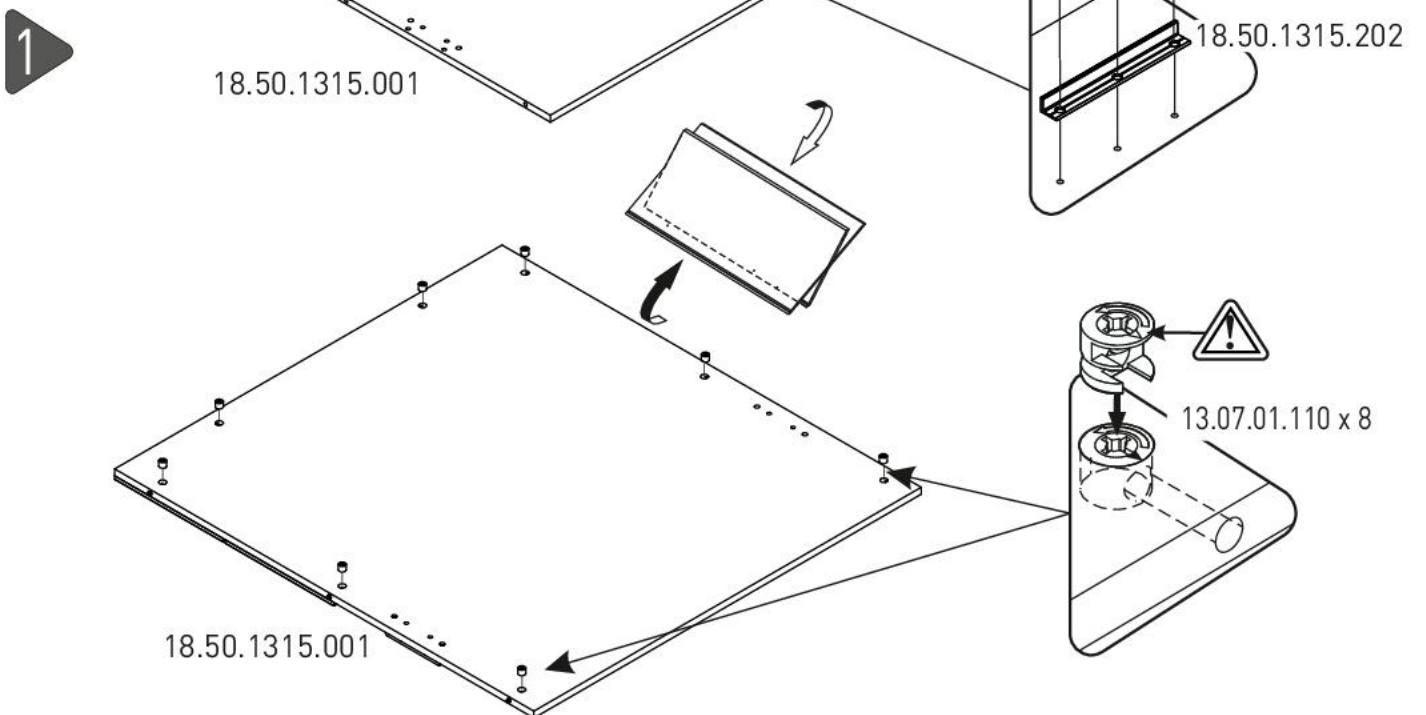

Studentská postel s čalouněným čelem 120x200cm

2/2

2

3

4

5

9

10