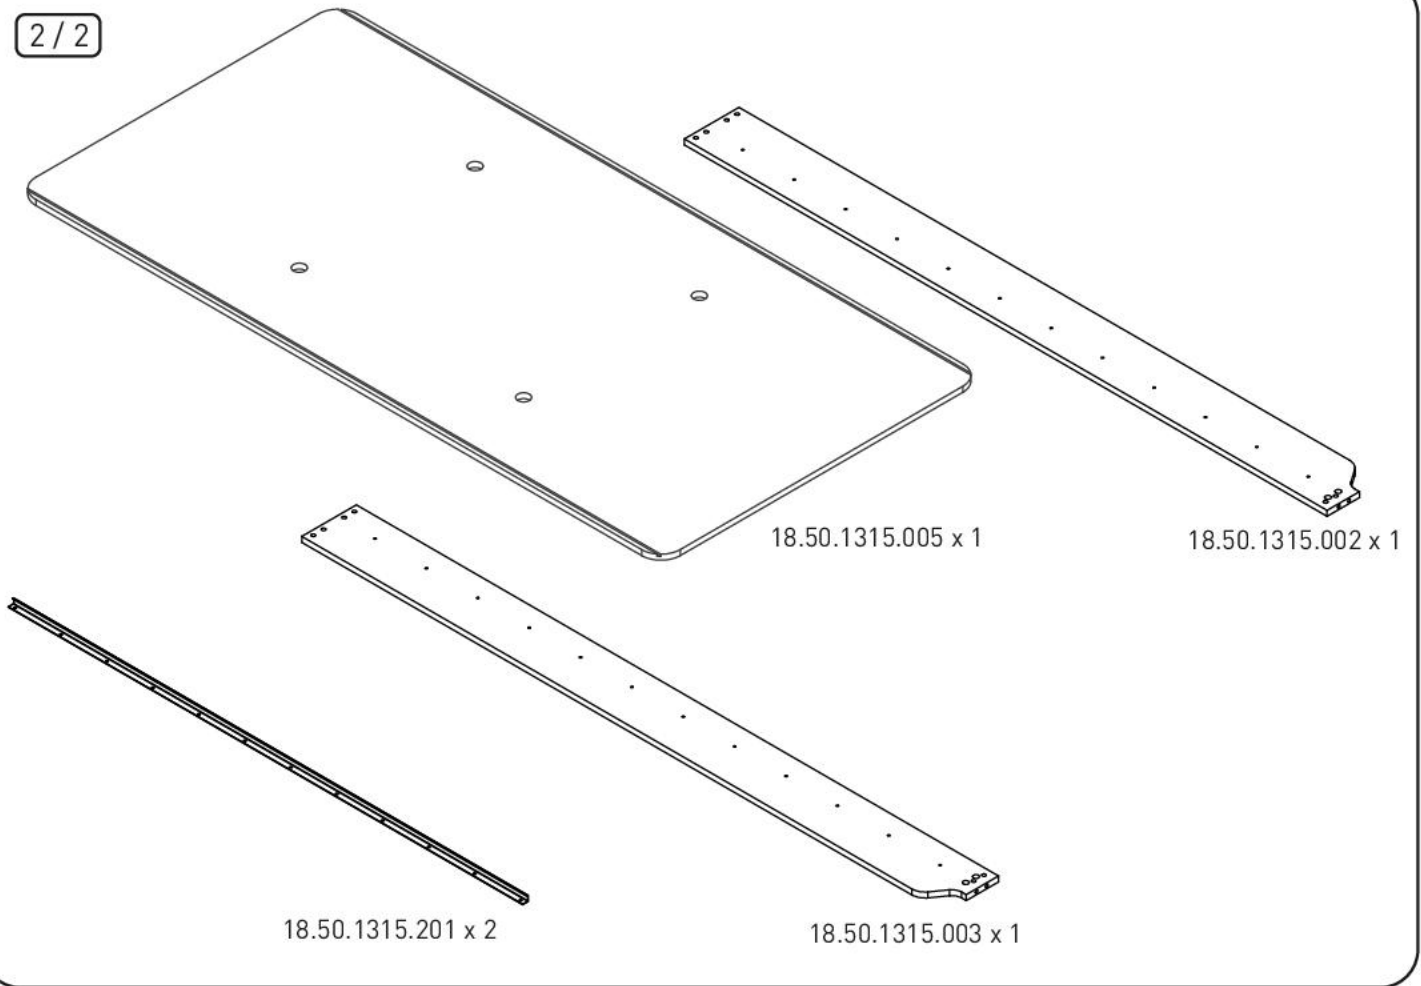

Studentská postel s čalouněným čelem 120x200cm

2/2

2

3

4

5

9

10

11

12