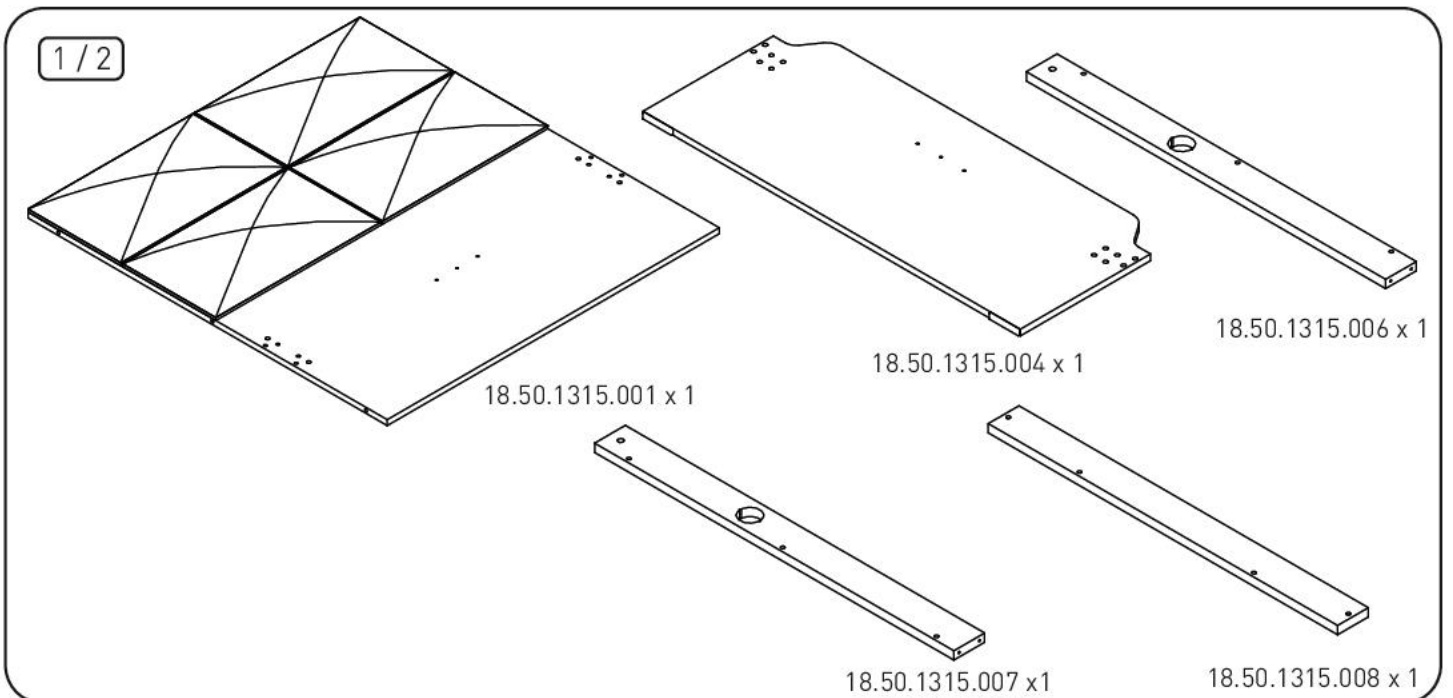

Studentská postel s čalouněným čelem 120x200cm

2/2

2

3

4

5

9

10