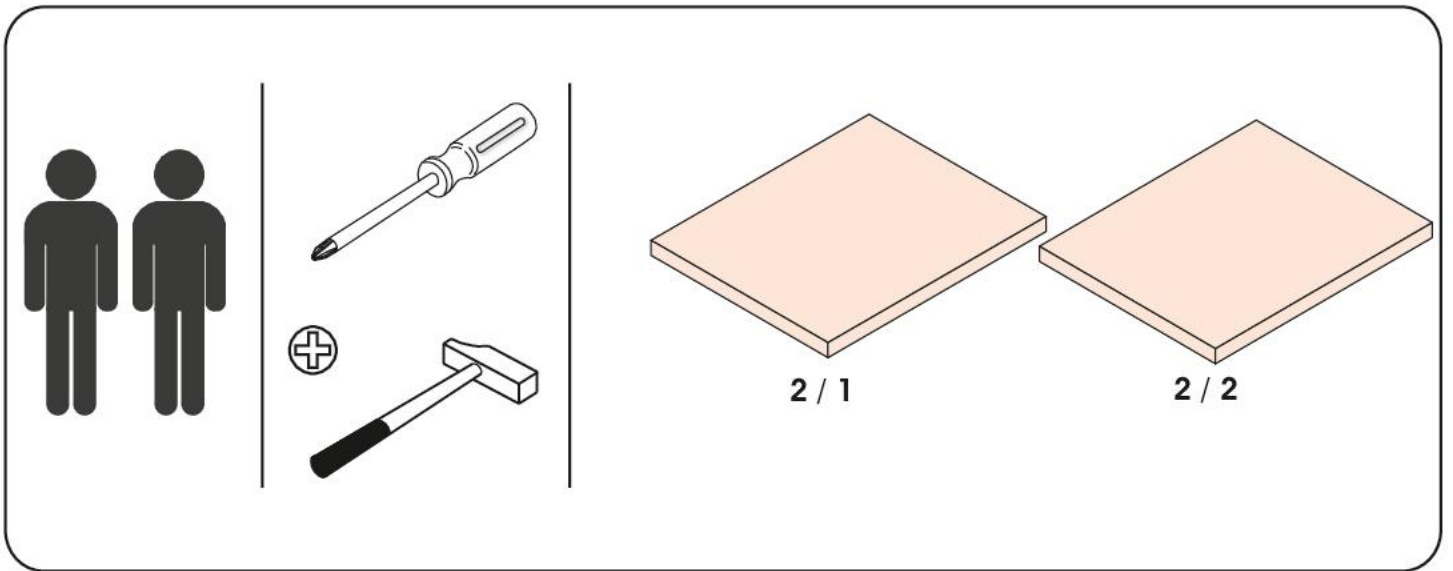

Studentská postel s čalouněným čelem 120x200cm

2/2

2

3

4

5

9

10