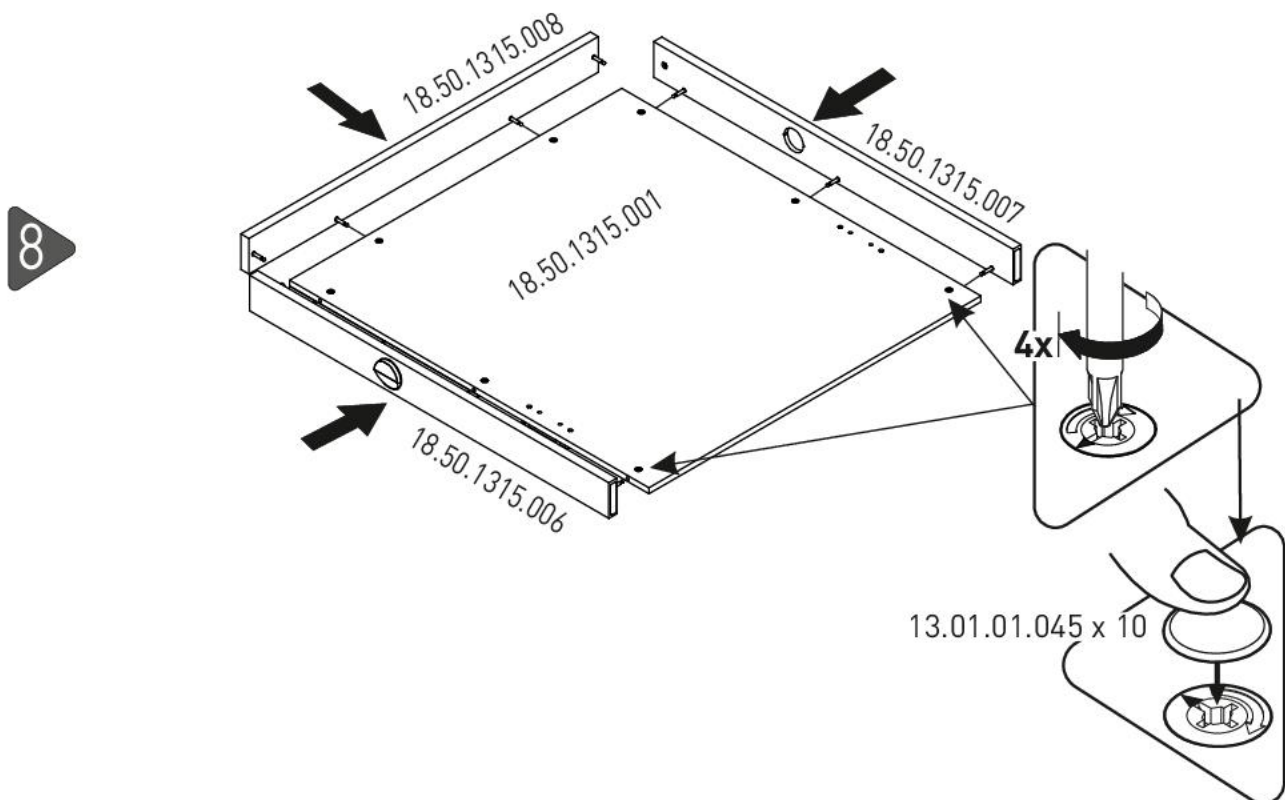

Studentská postel s čalouněným čelem 120x200cm

2/2

2

3

4

5

9

10