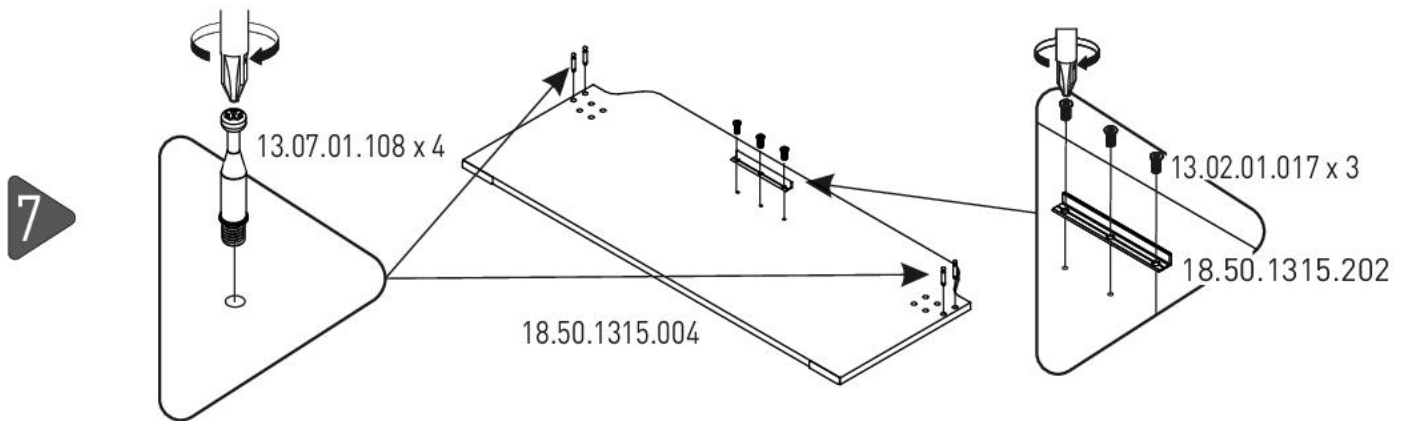

Studentská postel s čalouněným čelem 120x200cm

2/2

2

3

4

5

9

10