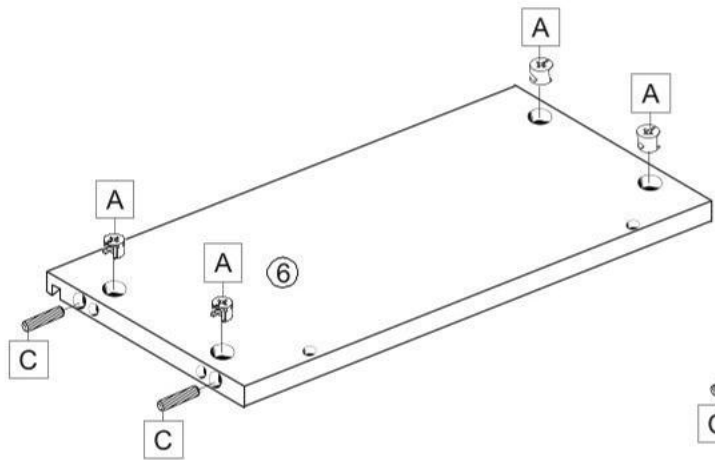

OFÉLIE

EAC

Široká šatní skříň se zrcadlem

	1916
	2080
	670

A x72	B x48	C x44	D x12	E x12	F x36	G x8	I x16	H x16	J x48	
K x2	L x42	M x2	N x4	O x12	P x4	R x6	S x24	T x4	U x8	
Y x1	X x2	Z x4	V x8							

--	--	--	--	--	--	--	--	--

						W	L	H
①			695011.000	1	7	2108	440	22
②			695012.000	2	7,8	2108	440	22
③			690010.001	1	4	2217	590	16
④			690020.004	1	4	2217	590	16
⑤			690010.003	1	5	2217	590	16
⑥			637060.011	1	1	854	589	16
⑦			637060.012	1	1	854	589	16
⑧			690010.004	1	1	854	568	16
⑨			637390.005	2	1	854	96	16
⑩			637370.005	1	1	854	279	16
⑪			695020.001	5	1	417	862	3
⑫			637040.011	2	2,3	426	589	16
⑬			637040.012	2	2,3	426	589	16
⑭			690010.005	8	2,3	568	426	16
⑮			637040.013	4	2,3	426	96	16
⑯			637040.014	2	2,3	426	279	16
⑰			695020.002	2	5	2096	434	3
⑱			690010.006	2	6	2217	22	44
⑲			690020.002	1	6	98	1768	22
⑳			690020.003	1	6	96	1770	12
㉑			690010.009	2	6	576	65	54
㉒			633300.001	8	6	50	40	12
㉓			695013.000	1	8	2108	440	22
㉔			СКп 90	1	6			
㉕			СКл 90	1	6			
㉖			690020.001	1	5	2217	590	16

			
B x38	I x12	T x2	X x1

	8x30				
A	x12	C	x4	B	x10
			I	x4	T
				x2	X
					x1

8x30

A x60

C x40

		
E x6	D x2	V x4

L=853
Z x4

		
7x50	8x50	
D x6	E x6	V x4