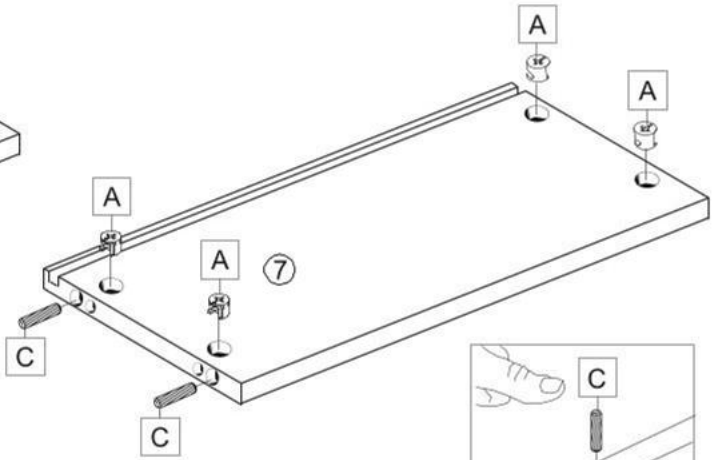

OFÉLIE

EAC

Široká šatní skříň se zrcadlem

	1916
	2080
	670

A x72	B x48	C x44	D x12	E x12	F x36	G x8	I x16	H x16	J x48	
K x2	L x42	M x2	N x4	O x12	P x4	R x6	S x24	T x4	U x8	
Y x1	X x2	Z x4	V x8							

--	--	--	--	--	--	--	--	--

						W	L	H
①			695011.000	1	7	2108	440	22
②			695012.000	2	7,8	2108	440	22
③			690010.001	1	4	2217	590	16
④			690020.004	1	4	2217	590	16
⑤			690010.003	1	5	2217	590	16
⑥			637060.011	1	1	854	589	16
⑦			637060.012	1	1	854	589	16
⑧			690010.004	1	1	854	568	16
⑨			637390.005	2	1	854	96	16
⑩			637370.005	1	1	854	279	16
⑪			695020.001	5	1	417	862	3
⑫			637040.011	2	2,3	426	589	16
⑬			637040.012	2	2,3	426	589	16
⑭			690010.005	8	2,3	568	426	16
⑮			637040.013	4	2,3	426	96	16
⑯			637040.014	2	2,3	426	279	16
⑰			695020.002	2	5	2096	434	3
⑱			690010.006	2	6	2217	22	44
⑲			690020.002	1	6	98	1768	22
⑳			690020.003	1	6	96	1770	12
㉑			690010.009	2	6	576	65	54
㉒			633300.001	8	6	50	40	12
㉓			695013.000	1	8	2108	440	22
㉔			СКп 90	1	6			
㉕			СКл 90	1	6			
㉖			690020.001	1	5	2217	590	16

			
B x38	I x12	T x2	X x1

	8x30				
A	x12	C	x4	B	x10
			I	x4	T
				x2	X
					x1

8x30

A x60

C x40

		
E x6	D x2	V x4

L=853
Z x4

		
7x50	8x50	
D x6	E x6	V x4