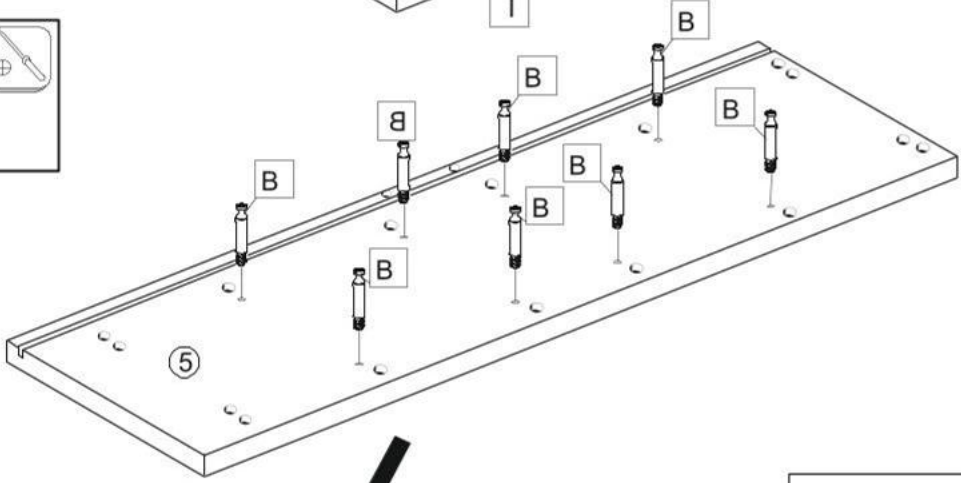

OFÉLIE

EAC

Široká šatní skříň se zrcadlem

	1916
	2080
	670

A x72	B x48	C x44	D x12	E x12	F x36	G x8	I x16	H x16	J x48	
K x2	L x42	M x2	N x4	O x12	P x4	R x6	S x24	T x4	U x8	
Y x1	X x2	Z x4	V x8							

--	--	--	--	--	--	--	--	--

						W	L	H
①			695011.000	1	7	2108	440	22
②			695012.000	2	7,8	2108	440	22
③			690010.001	1	4	2217	590	16
④			690020.004	1	4	2217	590	16
⑤			690010.003	1	5	2217	590	16
⑥			637060.011	1	1	854	589	16
⑦			637060.012	1	1	854	589	16
⑧			690010.004	1	1	854	568	16
⑨			637390.005	2	1	854	96	16
⑩			637370.005	1	1	854	279	16
⑪			695020.001	5	1	417	862	3
⑫			637040.011	2	2,3	426	589	16
⑬			637040.012	2	2,3	426	589	16
⑭			690010.005	8	2,3	568	426	16
⑮			637040.013	4	2,3	426	96	16
⑯			637040.014	2	2,3	426	279	16
⑰			695020.002	2	5	2096	434	3
⑱			690010.006	2	6	2217	22	44
⑲			690020.002	1	6	98	1768	22
⑳			690020.003	1	6	96	1770	12
㉑			690010.009	2	6	576	65	54
㉒			633300.001	8	6	50	40	12
㉓			695013.000	1	8	2108	440	22
㉔			СКп 90	1	6			
㉕			СКл 90	1	6			
㉖			690020.001	1	5	2217	590	16

			
B x38	I x12	T x2	X x1

	8x30				
A	x12	C	x4	B	x10
			I	x4	T
				x2	X
					x1

8x30

A x60

C x40

		
E x6	D x2	V x4

L=853
Z x4

		
7x50	8x50	
D x6	E x6	V x4