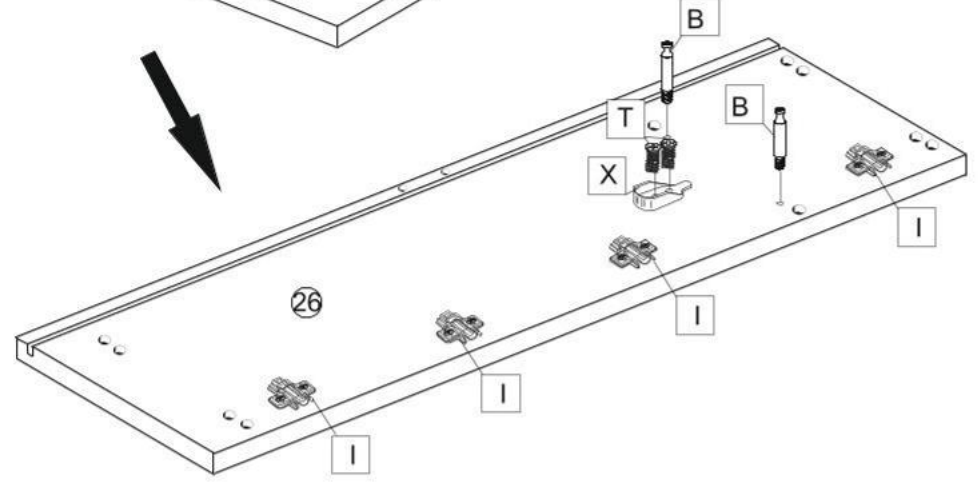

OFÉLIE

EAC

Široká šatní skříň se zrcadlem

	1916
	2080
	670

A x72	B x48	C x44	D x12	E x12	F x36	G x8	I x16	H x16	J x48	
K x2	L x42	M x2	N x4	O x12	P x4	R x6	S x24	T x4	U x8	
Y x1	X x2	Z x4	V x8							

--	--	--	--	--	--	--	--	--

						W	L	H
①			695011.000	1	7	2108	440	22
②			695012.000	2	7,8	2108	440	22
③			690010.001	1	4	2217	590	16
④			690020.004	1	4	2217	590	16
⑤			690010.003	1	5	2217	590	16
⑥			637060.011	1	1	854	589	16
⑦			637060.012	1	1	854	589	16
⑧			690010.004	1	1	854	568	16
⑨			637390.005	2	1	854	96	16
⑩			637370.005	1	1	854	279	16
⑪			695020.001	5	1	417	862	3
⑫			637040.011	2	2,3	426	589	16
⑬			637040.012	2	2,3	426	589	16
⑭			690010.005	8	2,3	568	426	16
⑮			637040.013	4	2,3	426	96	16
⑯			637040.014	2	2,3	426	279	16
⑰			695020.002	2	5	2096	434	3
⑱			690010.006	2	6	2217	22	44
⑲			690020.002	1	6	98	1768	22
⑳			690020.003	1	6	96	1770	12
㉑			690010.009	2	6	576	65	54
㉒			633300.001	8	6	50	40	12
㉓			695013.000	1	8	2108	440	22
㉔			СКп 90	1	6			
㉕			СКл 90	1	6			
㉖			690020.001	1	5	2217	590	16

			
B x38	I x12	T x2	X x1

	8x30				
A	x12	C	x4	B	x10
			I	x4	T
				x2	X
					x1

8x30

A x60

C x40

		
E x6	D x2	V x4

L=853
Z x4

		
7x50	8x50	
D x6	E x6	V x4