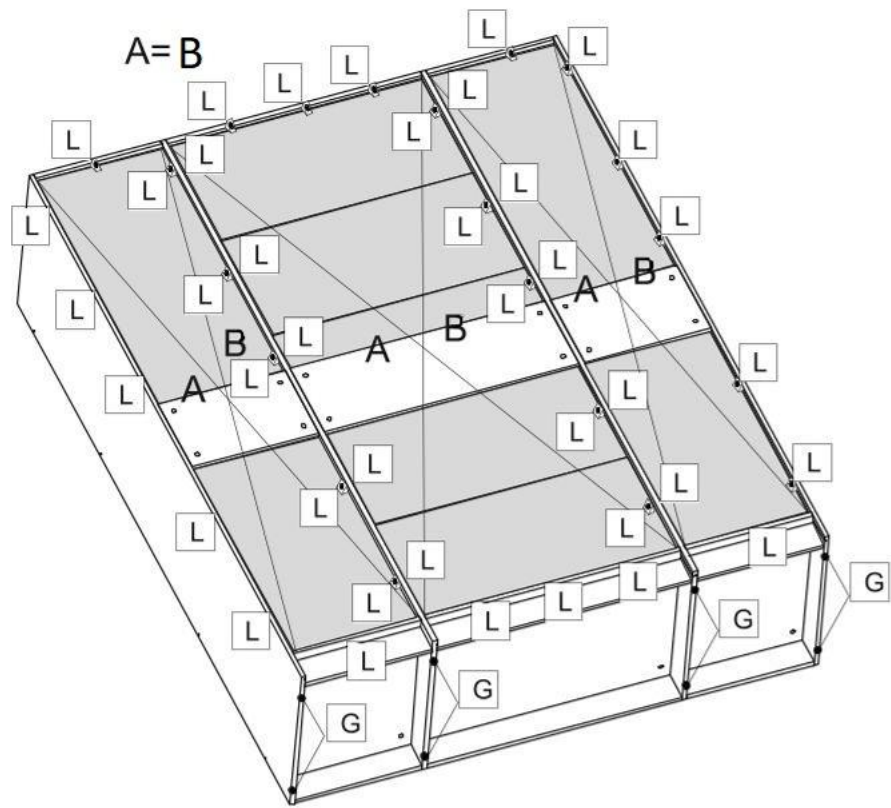

OFÉLIE

EAC

Široká šatní skříň se zrcadlem

	1916
	2080
	670

A x72	B x48	C x44	D x12	E x12	F x36	G x8	I x16	H x16	J x48	
K x2	L x42	M x2	N x4	O x12	P x4	R x6	S x24	T x4	U x8	
Y x1	X x2	Z x4	V x8							

--	--	--	--	--	--	--	--	--

						W	L	H
①			695011.000	1	7	2108	440	22
②			695012.000	2	7,8	2108	440	22
③			690010.001	1	4	2217	590	16
④			690020.004	1	4	2217	590	16
⑤			690010.003	1	5	2217	590	16
⑥			637060.011	1	1	854	589	16
⑦			637060.012	1	1	854	589	16
⑧			690010.004	1	1	854	568	16
⑨			637390.005	2	1	854	96	16
⑩			637370.005	1	1	854	279	16
⑪			695020.001	5	1	417	862	3
⑫			637040.011	2	2,3	426	589	16
⑬			637040.012	2	2,3	426	589	16
⑭			690010.005	8	2,3	568	426	16
⑮			637040.013	4	2,3	426	96	16
⑯			637040.014	2	2,3	426	279	16
⑰			695020.002	2	5	2096	434	3
⑱			690010.006	2	6	2217	22	44
⑲			690020.002	1	6	98	1768	22
⑳			690020.003	1	6	96	1770	12
㉑			690010.009	2	6	576	65	54
㉒			633300.001	8	6	50	40	12
㉓			695013.000	1	8	2108	440	22
㉔			СКп 90	1	6			
㉕			СКл 90	1	6			
㉖			690020.001	1	5	2217	590	16

			
B x38	I x12	T x2	X x1

	8x30				
A	x12	C	x4	B	x10
			I	x4	T
				x2	X
					x1

8x30

A x60

C x40

		
E x6	D x2	V x4

L=853
Z x4

		
7x50	8x50	
D x6	E x6	V x4

		
D x4	J x48	O x12

		
+ 3,5x20	3,5x30	
L x42	S x8	G x8

	
3,5x25	3,5x30
R x6	S x12

				
F x32	H x16	P x4	U x8	N x4

Installation

Dismount

	L-847		
Y	x1	K	x2

3,5x16			
F	x4	M	x2