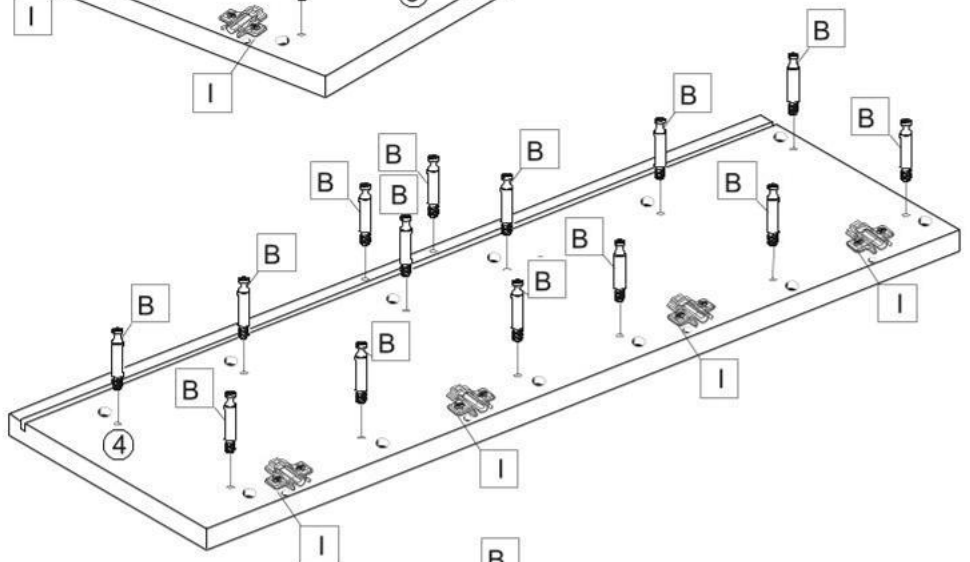

OFÉLIE

EAC

Široká šatní skříň se zrcadlem

	1916
	2080
	670

A x72	B x48	C x44	D x12	E x12	F x36	G x8	I x16	H x16	J x48	
K x2	L x42	M x2	N x4	O x12	P x4	R x6	S x24	T x4	U x8	
Y x1	X x2	Z x4	V x8							

--	--	--	--	--	--	--	--	--

						W	L	H
①			695011.000	1	7	2108	440	22
②			695012.000	2	7,8	2108	440	22
③			690010.001	1	4	2217	590	16
④			690020.004	1	4	2217	590	16
⑤			690010.003	1	5	2217	590	16
⑥			637060.011	1	1	854	589	16
⑦			637060.012	1	1	854	589	16
⑧			690010.004	1	1	854	568	16
⑨			637390.005	2	1	854	96	16
⑩			637370.005	1	1	854	279	16
⑪			695020.001	5	1	417	862	3
⑫			637040.011	2	2,3	426	589	16
⑬			637040.012	2	2,3	426	589	16
⑭			690010.005	8	2,3	568	426	16
⑮			637040.013	4	2,3	426	96	16
⑯			637040.014	2	2,3	426	279	16
⑰			695020.002	2	5	2096	434	3
⑱			690010.006	2	6	2217	22	44
⑲			690020.002	1	6	98	1768	22
⑳			690020.003	1	6	96	1770	12
㉑			690010.009	2	6	576	65	54
㉒			633300.001	8	6	50	40	12
㉓			695013.000	1	8	2108	440	22
㉔			СКп 90	1	6			
㉕			СКл 90	1	6			
㉖			690020.001	1	5	2217	590	16

			
B x38	I x12	T x2	X x1

	8x30				
A	x12	C	x4	B	x10
			I	x4	T
				x2	X
					x1

8x30

A x60

C x40

		
E x6	D x2	V x4

L=853
Z x4

		
7x50	8x50	
D x6	E x6	V x4