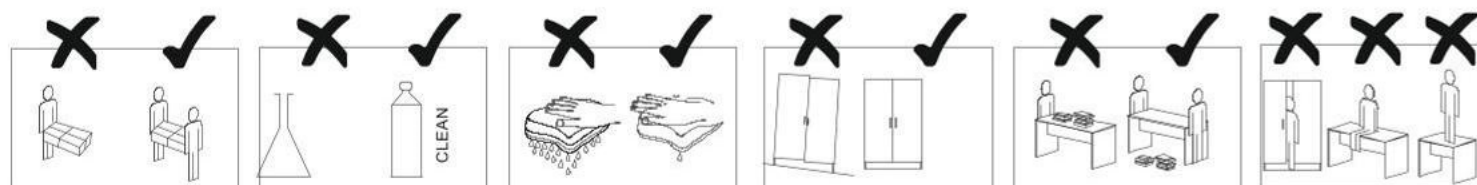

OFÉLIE

EAC

Široká šatní skříň se zrcadlem

	1916
	2080
	670

A x72	B x48	C x44	D x12	E x12	F x36	G x8	I x16	H x16	J x48	
K x2	L x42	M x2	N x4	O x12	P x4	R x6	S x24	T x4	U x8	
Y x1	X x2	Z x4	V x8							

--	--	--	--	--	--	--	--	--

						W	L	H
①			695011.000	1	7	2108	440	22
②			695012.000	2	7,8	2108	440	22
③			690010.001	1	4	2217	590	16
④			690020.004	1	4	2217	590	16
⑤			690010.003	1	5	2217	590	16
⑥			637060.011	1	1	854	589	16
⑦			637060.012	1	1	854	589	16
⑧			690010.004	1	1	854	568	16
⑨			637390.005	2	1	854	96	16
⑩			637370.005	1	1	854	279	16
⑪			695020.001	5	1	417	862	3
⑫			637040.011	2	2,3	426	589	16
⑬			637040.012	2	2,3	426	589	16
⑭			690010.005	8	2,3	568	426	16
⑮			637040.013	4	2,3	426	96	16
⑯			637040.014	2	2,3	426	279	16
⑰			695020.002	2	5	2096	434	3
⑱			690010.006	2	6	2217	22	44
⑲			690020.002	1	6	98	1768	22
⑳			690020.003	1	6	96	1770	12
㉑			690010.009	2	6	576	65	54
㉒			633300.001	8	6	50	40	12
㉓			695013.000	1	8	2108	440	22
㉔			СКп 90	1	6			
㉕			СКл 90	1	6			
㉖			690020.001	1	5	2217	590	16

			
B x38	I x12	T x2	X x1

	8x30				
A	x12	C	x4	B	x10
			I	x4	T
				x2	X
					x1

8x30

A x60

C x40

		
E x6	D x2	V x4

L=853
Z x4

		
7x50	8x50	
D x6	E x6	V x4