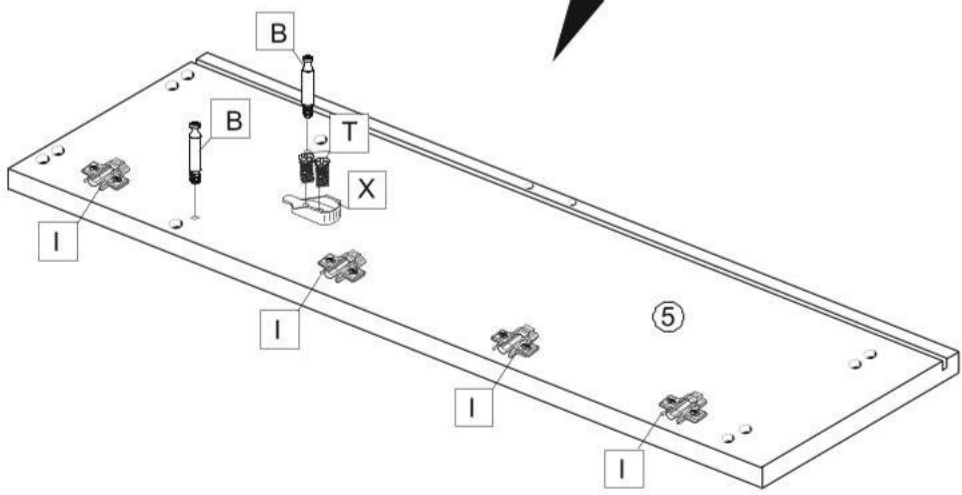

OFÉLIE

EAC

Široká šatní skříň se zrcadlem

	1916
	2080
	670

A x72	B x48	C x44	D x12	E x12	F x36	G x8	I x16	H x16	J x48	
K x2	L x42	M x2	N x4	O x12	P x4	R x6	S x24	T x4	U x8	
Y x1	X x2	Z x4	V x8							

--	--	--	--	--	--	--	--	--

						W	L	H
①			695011.000	1	7	2108	440	22
②			695012.000	2	7,8	2108	440	22
③			690010.001	1	4	2217	590	16
④			690020.004	1	4	2217	590	16
⑤			690010.003	1	5	2217	590	16
⑥			637060.011	1	1	854	589	16
⑦			637060.012	1	1	854	589	16
⑧			690010.004	1	1	854	568	16
⑨			637390.005	2	1	854	96	16
⑩			637370.005	1	1	854	279	16
⑪			695020.001	5	1	417	862	3
⑫			637040.011	2	2,3	426	589	16
⑬			637040.012	2	2,3	426	589	16
⑭			690010.005	8	2,3	568	426	16
⑮			637040.013	4	2,3	426	96	16
⑯			637040.014	2	2,3	426	279	16
⑰			695020.002	2	5	2096	434	3
⑱			690010.006	2	6	2217	22	44
⑲			690020.002	1	6	98	1768	22
⑳			690020.003	1	6	96	1770	12
㉑			690010.009	2	6	576	65	54
㉒			633300.001	8	6	50	40	12
㉓			695013.000	1	8	2108	440	22
㉔			СКп 90	1	6			
㉕			СКл 90	1	6			
㉖			690020.001	1	5	2217	590	16

			
B x38	I x12	T x2	X x1

	8x30				
A	x12	C	x4	B	x10
			I	x4	T
				x2	X
					x1

8x30

A x60

C x40

		
E x6	D x2	V x4

L=853
Z x4

		
7x50	8x50	
D x6	E x6	V x4