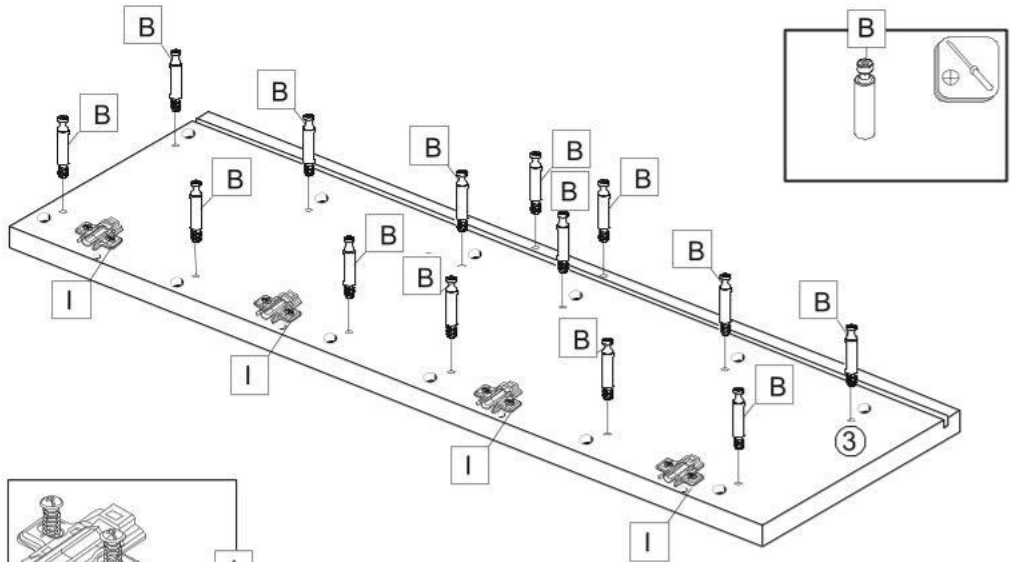

OFÉLIE

EAC

Široká šatní skříň se zrcadlem

	1916
	2080
	670

A x72	B x48	C x44	D x12	E x12	F x36	G x8	I x16	H x16	J x48	
K x2	L x42	M x2	N x4	O x12	P x4	R x6	S x24	T x4	U x8	
Y x1	X x2	Z x4	V x8							

--	--	--	--	--	--	--	--	--

						W	L	H
①			695011.000	1	7	2108	440	22
②			695012.000	2	7,8	2108	440	22
③			690010.001	1	4	2217	590	16
④			690020.004	1	4	2217	590	16
⑤			690010.003	1	5	2217	590	16
⑥			637060.011	1	1	854	589	16
⑦			637060.012	1	1	854	589	16
⑧			690010.004	1	1	854	568	16
⑨			637390.005	2	1	854	96	16
⑩			637370.005	1	1	854	279	16
⑪			695020.001	5	1	417	862	3
⑫			637040.011	2	2,3	426	589	16
⑬			637040.012	2	2,3	426	589	16
⑭			690010.005	8	2,3	568	426	16
⑮			637040.013	4	2,3	426	96	16
⑯			637040.014	2	2,3	426	279	16
⑰			695020.002	2	5	2096	434	3
⑱			690010.006	2	6	2217	22	44
⑲			690020.002	1	6	98	1768	22
⑳			690020.003	1	6	96	1770	12
㉑			690010.009	2	6	576	65	54
㉒			633300.001	8	6	50	40	12
㉓			695013.000	1	8	2108	440	22
㉔			СКп 90	1	6			
㉕			СКл 90	1	6			
㉖			690020.001	1	5	2217	590	16

			
B x38	I x12	T x2	X x1

	8x30				
A	x12	C	x4	B	x10
			I	x4	T
				x2	X
					x1

8x30

A x60

C x40

		
E x6	D x2	V x4

L=853
Z x4

		
7x50	8x50	
D x6	E x6	V x4