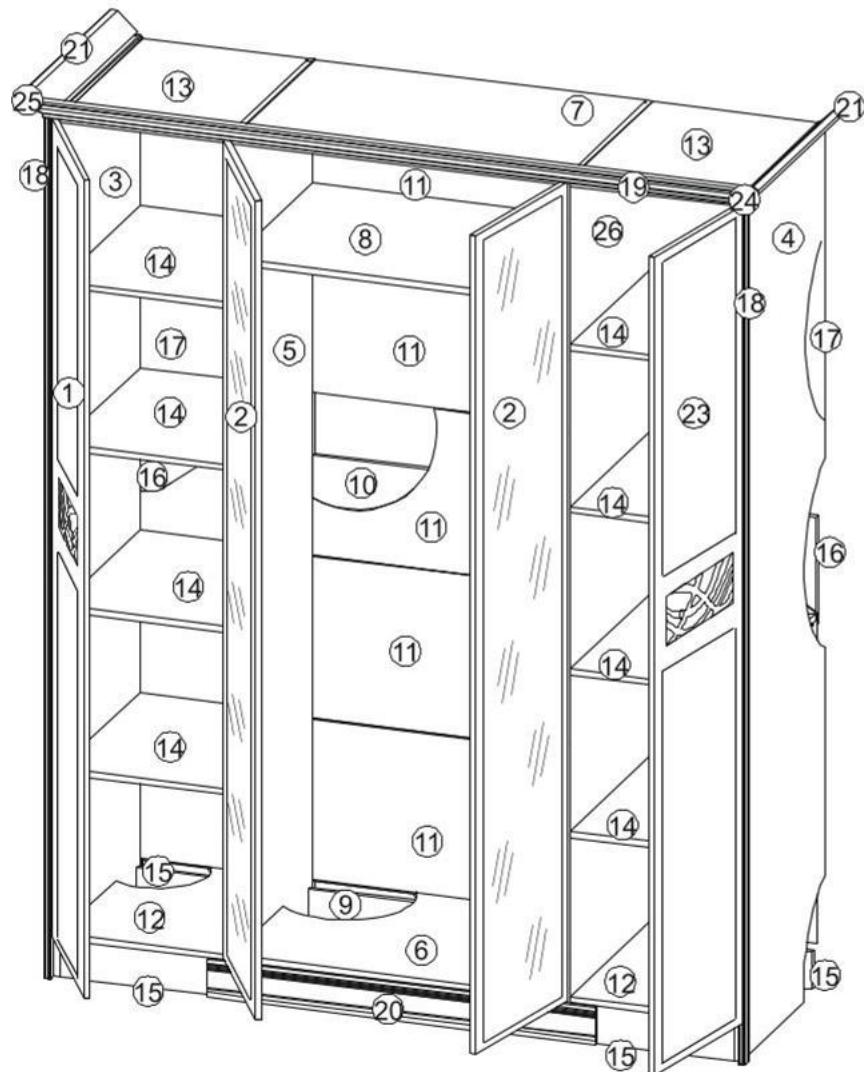

OFÉLIE

EAC

Široká šatní skříň se zrcadlem

	1916
	2080
	670

A x72	B x48	C x44	D x12	E x12	F x36	G x8	I x16	H x16	J x48	
K x2	L x42	M x2	N x4	O x12	P x4	R x6	S x24	T x4	U x8	
Y x1	X x2	Z x4	V x8							

--	--	--	--	--	--	--	--	--

						W	L	H
①			695011.000	1	7	2108	440	22
②			695012.000	2	7,8	2108	440	22
③			690010.001	1	4	2217	590	16
④			690020.004	1	4	2217	590	16
⑤			690010.003	1	5	2217	590	16
⑥			637060.011	1	1	854	589	16
⑦			637060.012	1	1	854	589	16
⑧			690010.004	1	1	854	568	16
⑨			637390.005	2	1	854	96	16
⑩			637370.005	1	1	854	279	16
⑪			695020.001	5	1	417	862	3
⑫			637040.011	2	2,3	426	589	16
⑬			637040.012	2	2,3	426	589	16
⑭			690010.005	8	2,3	568	426	16
⑮			637040.013	4	2,3	426	96	16
⑯			637040.014	2	2,3	426	279	16
⑰			695020.002	2	5	2096	434	3
⑱			690010.006	2	6	2217	22	44
⑲			690020.002	1	6	98	1768	22
⑳			690020.003	1	6	96	1770	12
㉑			690010.009	2	6	576	65	54
㉒			633300.001	8	6	50	40	12
㉓			695013.000	1	8	2108	440	22
㉔			СКп 90	1	6			
㉕			СКл 90	1	6			
㉖			690020.001	1	5	2217	590	16

			
B x38	I x12	T x2	X x1

	8x30				
A	x12	C	x4	B	x10
			I	x4	T
				x2	X
					x1

8x30

A x60

C x40

		
E x6	D x2	V x4

L=853
Z x4

		
7x50	8x50	
D x6	E x6	V x4