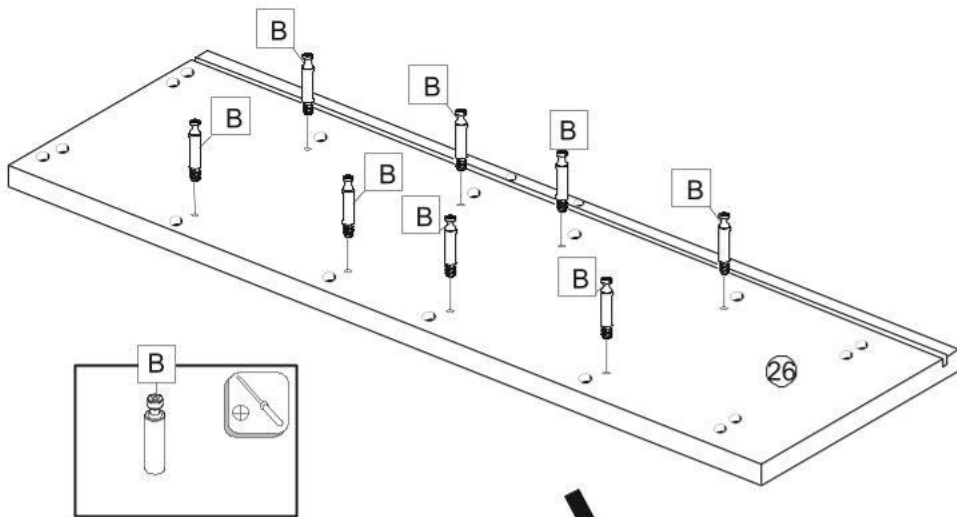

OFÉLIE

EAC

Široká šatní skříň se zrcadlem

	1916
	2080
	670

A x72	B x48	C x44	D x12	E x12	F x36	G x8	I x16	H x16	J x48	
K x2	L x42	M x2	N x4	O x12	P x4	R x6	S x24	T x4	U x8	
Y x1	X x2	Z x4	V x8							

--	--	--	--	--	--	--	--	--

						W	L	H
①			695011.000	1	7	2108	440	22
②			695012.000	2	7,8	2108	440	22
③			690010.001	1	4	2217	590	16
④			690020.004	1	4	2217	590	16
⑤			690010.003	1	5	2217	590	16
⑥			637060.011	1	1	854	589	16
⑦			637060.012	1	1	854	589	16
⑧			690010.004	1	1	854	568	16
⑨			637390.005	2	1	854	96	16
⑩			637370.005	1	1	854	279	16
⑪			695020.001	5	1	417	862	3
⑫			637040.011	2	2,3	426	589	16
⑬			637040.012	2	2,3	426	589	16
⑭			690010.005	8	2,3	568	426	16
⑮			637040.013	4	2,3	426	96	16
⑯			637040.014	2	2,3	426	279	16
⑰			695020.002	2	5	2096	434	3
⑱			690010.006	2	6	2217	22	44
⑲			690020.002	1	6	98	1768	22
⑳			690020.003	1	6	96	1770	12
㉑			690010.009	2	6	576	65	54
㉒			633300.001	8	6	50	40	12
㉓			695013.000	1	8	2108	440	22
㉔			СКп 90	1	6			
㉕			СКл 90	1	6			
㉖			690020.001	1	5	2217	590	16

			
B x38	I x12	T x2	X x1

	8x30				
A	x12	C	x4	B	x10
			I	x4	T
				x2	X
					x1

8x30

A x60

C x40

		
E x6	D x2	V x4

L=853
Z x4

		
7x50	8x50	
D x6	E x6	V x4