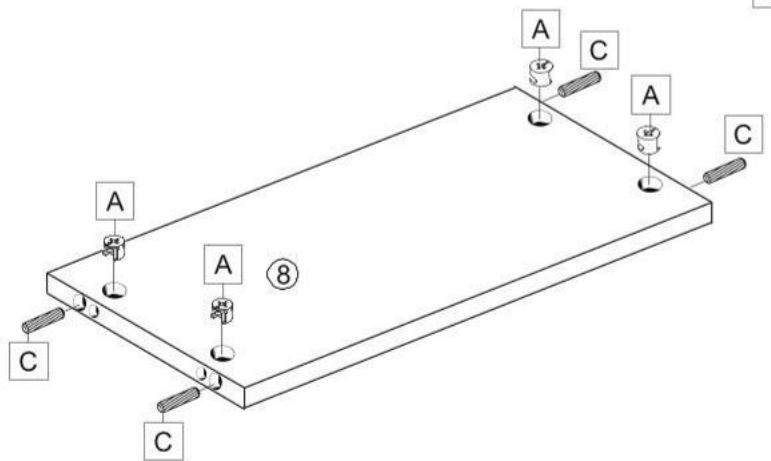

OFÉLIE

EAC

Široká šatní skříň se zrcadlem

	1916
	2080
	670

A x72	B x48	C x44	D x12	E x12	F x36	G x8	I x16	H x16	J x48	
K x2	L x42	M x2	N x4	O x12	P x4	R x6	S x24	T x4	U x8	
Y x1	X x2	Z x4	V x8							

--	--	--	--	--	--	--	--	--

						W	L	H
①			695011.000	1	7	2108	440	22
②			695012.000	2	7,8	2108	440	22
③			690010.001	1	4	2217	590	16
④			690020.004	1	4	2217	590	16
⑤			690010.003	1	5	2217	590	16
⑥			637060.011	1	1	854	589	16
⑦			637060.012	1	1	854	589	16
⑧			690010.004	1	1	854	568	16
⑨			637390.005	2	1	854	96	16
⑩			637370.005	1	1	854	279	16
⑪			695020.001	5	1	417	862	3
⑫			637040.011	2	2,3	426	589	16
⑬			637040.012	2	2,3	426	589	16
⑭			690010.005	8	2,3	568	426	16
⑮			637040.013	4	2,3	426	96	16
⑯			637040.014	2	2,3	426	279	16
⑰			695020.002	2	5	2096	434	3
⑱			690010.006	2	6	2217	22	44
⑲			690020.002	1	6	98	1768	22
⑳			690020.003	1	6	96	1770	12
㉑			690010.009	2	6	576	65	54
㉒			633300.001	8	6	50	40	12
㉓			695013.000	1	8	2108	440	22
㉔			СКп 90	1	6			
㉕			СКл 90	1	6			
㉖			690020.001	1	5	2217	590	16

			
B x38	I x12	T x2	X x1

	8x30				
A	x12	C	x4	B	x10
			I	x4	T
				x2	X
					x1

8x30

A x60

C x40

		
E x6	D x2	V x4

L=853
Z x4

		
7x50	8x50	
D x6	E x6	V x4