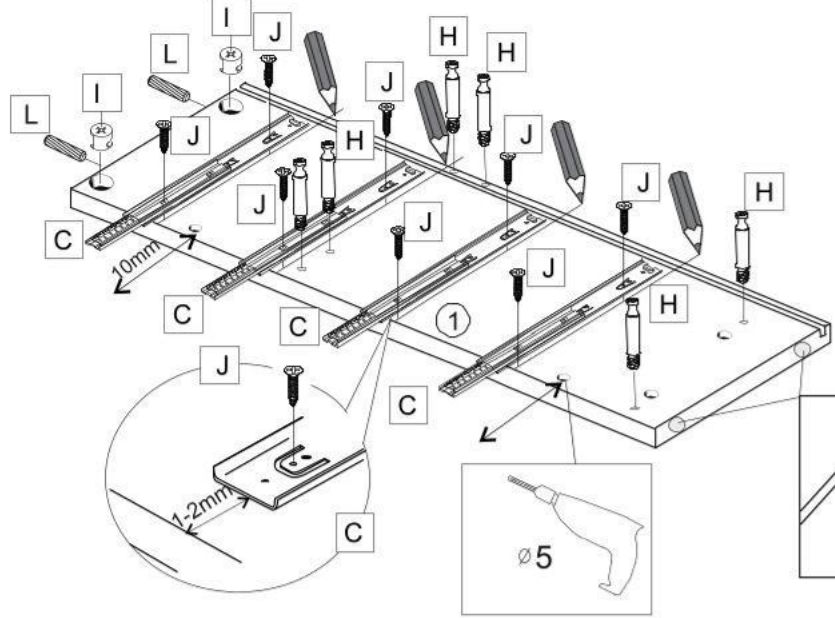

Zásuvková komoda

	938
	892
	500

A x2	B x28	C x4	D x1	E x4	F x34	G x8	H x16	I x16	J x34
K x44	L x16	M x6	N x34	O x4	P x1	R x2			

	0h 100min		600mm	0.5kg	3m			

					W	L	H
①	690040.001	1	1	874	440	16	
②	690040.002	1	1	874	440	16	
③	633130.003	1	1	854	439	16	
④	690040.003	1	2	938	500	19	
⑤	633130.005	1	2	854	96	16	
⑥	695040.003	2	1	862	384	3	
⑦	690030.006	4	1	400	150	16	
⑧	690030.007	4	1	400	150	16	
⑨	695040.001	4	1	796	150	16	
⑩	690040.007	4	1	796	150	16	
⑪	695040.002	4	1	810	380	3	
⑫	690040.004	2	3	874	22	44	
⑬	690040.005	1	3	886	96	12	
⑭	695041.000	1	2	190	882	20	
⑮	633130.009	1	2	854	192	16	
⑯	633130.010	1	2	854	96	16	
⑰	695042.000	3	2	190	882	20	

X	✓	X	✓	X	✓	X	✓
1	2	3	4	5	6	7	8
9	10	11	12	13	14	15	16
17	18						

 3,5x30	 H x16	 8x30	 L=350	 3,5x16	 I	 E
B x4	H x16	L x4	C x4	J x16	I x4	E x4

			$\varnothing 14$
3,5x25	7x50		
A	x2	F	x2
		N	x2

 3,5x20	 Ø18	 L=854
K x12	O x4	P x1