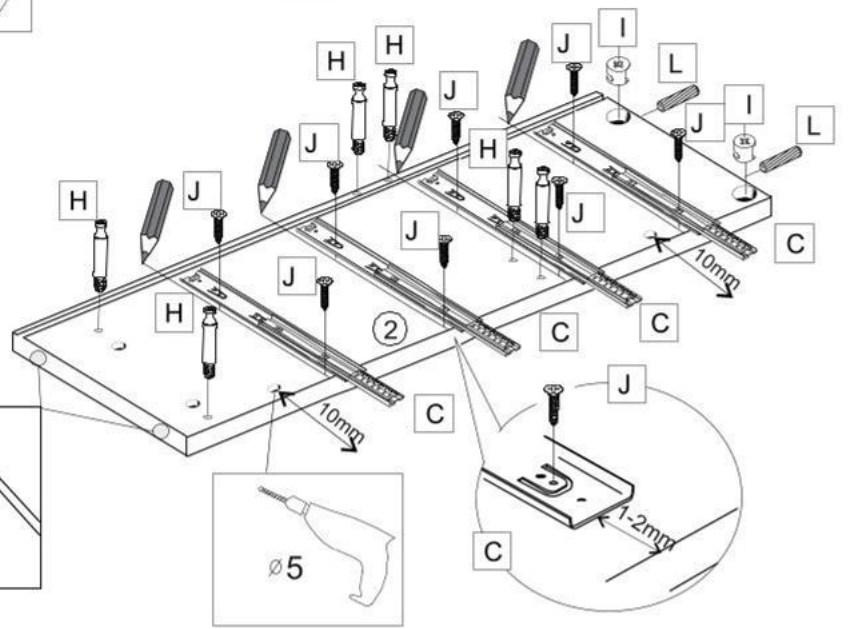

Zásuvková komoda

	938
	892
	500

A x2	B x28	C x4	D x1	E x4	F x34	G x8	H x16	I x16	J x34
K x44	L x16	M x6	N x34	O x4	P x1	R x2			

	0h 100min		600mm	0.5kg	3m			

					W	L	H
①	690040.001	1	1	874	440	16	
②	690040.002	1	1	874	440	16	
③	633130.003	1	1	854	439	16	
④	690040.003	1	2	938	500	19	
⑤	633130.005	1	2	854	96	16	
⑥	695040.003	2	1	862	384	3	
⑦	690030.006	4	1	400	150	16	
⑧	690030.007	4	1	400	150	16	
⑨	695040.001	4	1	796	150	16	
⑩	690040.007	4	1	796	150	16	
⑪	695040.002	4	1	810	380	3	
⑫	690040.004	2	3	874	22	44	
⑬	690040.005	1	3	886	96	12	
⑭	695041.000	1	2	190	882	20	
⑮	633130.009	1	2	854	192	16	
⑯	633130.010	1	2	854	96	16	
⑰	695042.000	3	2	190	882	20	

X	✓	X	✓	X	✓	X	✓
1	2	3	4	5	6	7	8
9	10	11	12	13	14	15	16
17	18						

 3,5x30	 H x16	 8x30	 L=350	 3,5x16	 I	 E
B x4	H x16	L x4	C x4	J x16	I x4	E x4

			$\varnothing 14$
3,5x25	7x50		
A	x2	F	x2
		N	x2

 3,5x20	 Ø18	 L=854
K x12	O x4	P x1