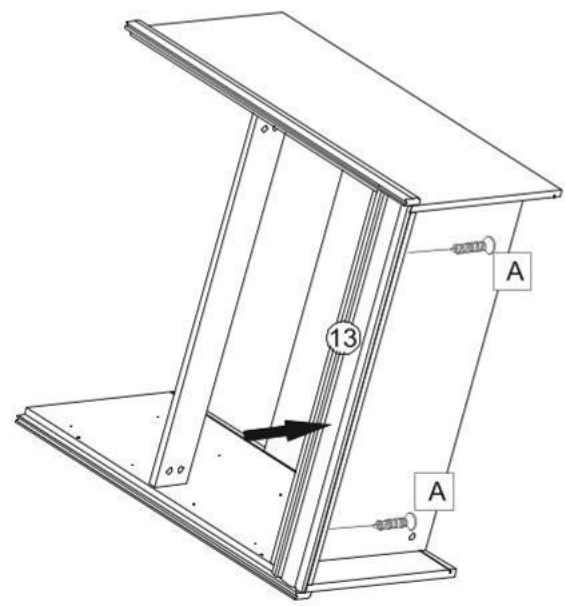

Zásuvková komoda

	938
	892
	500

A x2	B x28	C x4	D x1	E x4	F x34	G x8	H x16	I x16	J x34
K x44	L x16	M x6	N x34	O x4	P x1	R x2			

	0h 100min		600mm	0.5kg	3m			

					W	L	H
①	690040.001	1	1	874	440	16	
②	690040.002	1	1	874	440	16	
③	633130.003	1	1	854	439	16	
④	690040.003	1	2	938	500	19	
⑤	633130.005	1	2	854	96	16	
⑥	695040.003	2	1	862	384	3	
⑦	690030.006	4	1	400	150	16	
⑧	690030.007	4	1	400	150	16	
⑨	695040.001	4	1	796	150	16	
⑩	690040.007	4	1	796	150	16	
⑪	695040.002	4	1	810	380	3	
⑫	690040.004	2	3	874	22	44	
⑬	690040.005	1	3	886	96	12	
⑭	695041.000	1	2	190	882	20	
⑮	633130.009	1	2	854	192	16	
⑯	633130.010	1	2	854	96	16	
⑰	695042.000	3	2	190	882	20	

X	✓	X	✓	X	✓	X	✓
1	2	3	4	5	6	7	8
9	10	11	12	13	14	15	16
17	18						

 3,5x30	 H x16	 8x30	 L=350	 3,5x16	 I	 E
B x4	H x16	L x4	C x4	J x16	I x4	E x4

			$\varnothing 14$
3,5x25	7x50		
A	x2	F	x2
		N	x2

 3,5x20	 Ø18	 L=854
K x12	O x4	P x1