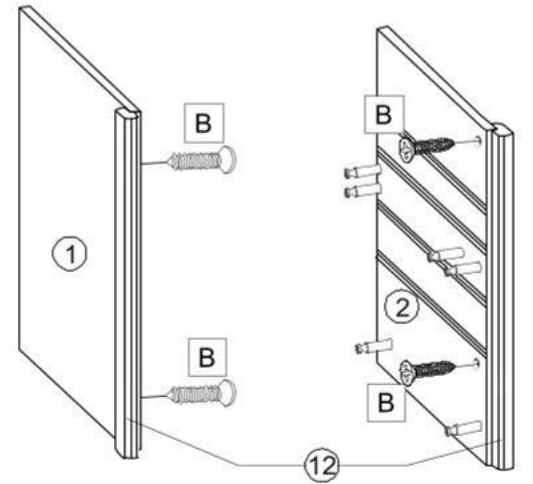

Zásuvková komoda

	938
	892
	500

A x2	B x28	C x4	D x1	E x4	F x34	G x8	H x16	I x16	J x34
K x44	L x16	M x6	N x34	O x4	P x1	R x2			

	0h 100min		600mm	0.5kg	3m			

					W	L	H
①	690040.001	1	1	874	440	16	
②	690040.002	1	1	874	440	16	
③	633130.003	1	1	854	439	16	
④	690040.003	1	2	938	500	19	
⑤	633130.005	1	2	854	96	16	
⑥	695040.003	2	1	862	384	3	
⑦	690030.006	4	1	400	150	16	
⑧	690030.007	4	1	400	150	16	
⑨	695040.001	4	1	796	150	16	
⑩	690040.007	4	1	796	150	16	
⑪	695040.002	4	1	810	380	3	
⑫	690040.004	2	3	874	22	44	
⑬	690040.005	1	3	886	96	12	
⑭	695041.000	1	2	190	882	20	
⑮	633130.009	1	2	854	192	16	
⑯	633130.010	1	2	854	96	16	
⑰	695042.000	3	2	190	882	20	

X	✓	X	✓	X	✓	X	✓
1	2	3	4	5	6	7	8
9	10	11	12	13	14	15	16
17	18						

 3,5x30	 H x16	 8x30	 L=350	 3,5x16	 I	 E
B x4	H x16	L x4	C x4	J x16	I x4	E x4

			$\varnothing 14$
3,5x25	7x50		
A	x2	F	x2
		N	x2

 3,5x20	 Ø18	 L=854
K x12	O x4	P x1