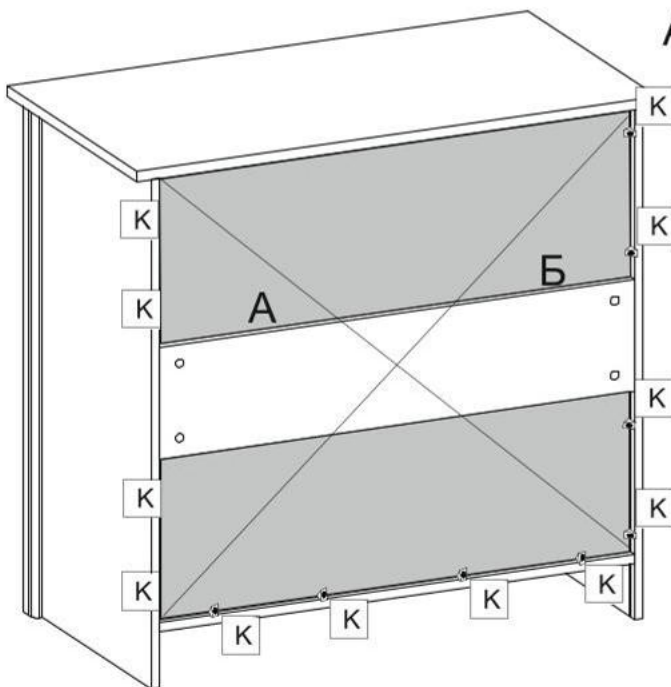

Zásuvková komoda

	938
	892
	500

A x2	B x28	C x4	D x1	E x4	F x34	G x8	H x16	I x16	J x34
K x44	L x16	M x6	N x34	O x4	P x1	R x2			

	0h 100min		600mm	0.5kg	3m			

					W	L	H
①	690040.001	1	1	874	440	16	
②	690040.002	1	1	874	440	16	
③	633130.003	1	1	854	439	16	
④	690040.003	1	2	938	500	19	
⑤	633130.005	1	2	854	96	16	
⑥	695040.003	2	1	862	384	3	
⑦	690030.006	4	1	400	150	16	
⑧	690030.007	4	1	400	150	16	
⑨	695040.001	4	1	796	150	16	
⑩	690040.007	4	1	796	150	16	
⑪	695040.002	4	1	810	380	3	
⑫	690040.004	2	3	874	22	44	
⑬	690040.005	1	3	886	96	12	
⑭	695041.000	1	2	190	882	20	
⑮	633130.009	1	2	854	192	16	
⑯	633130.010	1	2	854	96	16	
⑰	695042.000	3	2	190	882	20	

X	✓	X	✓	X	✓	X	✓
1	2	3	4	5	6	7	8
9	10	11	12	13	14	15	16
17	18						

 3,5x30	 H x16	 8x30	 L=350	 3,5x16	 I	 E
B x4	H x16	L x4	C x4	J x16	I x4	E x4

			$\varnothing 14$
3,5x25	7x50		
A	x2	F	x2
		N	x2

 3,5x20	 Ø18	 L=854
K x12	O x4	P x1

A=B

F x32	G x8	B x24	M x6	R x2

X4

			
C x4	K x32	J x32	N x32

x3

	
D x1	J x2