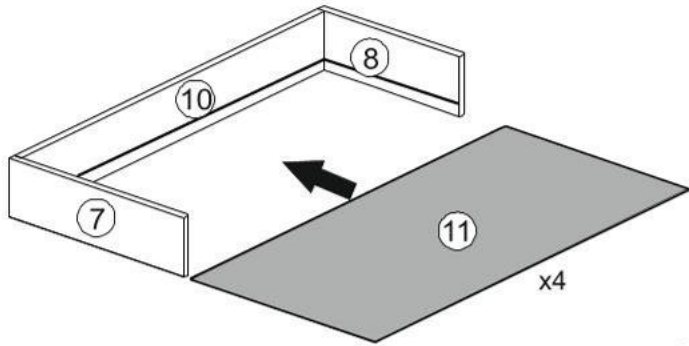

F x32	G x8	B x24	M x6	R x2

X4