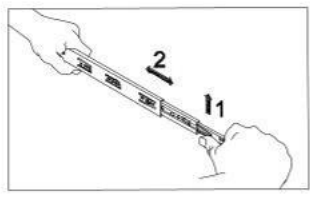

Zásuvková komoda

	938
	892
	500

A x2	B x28	C x4	D x1	E x4	F x34	G x8	H x16	I x16	J x34
K x44	L x16	M x6	N x34	O x4	P x1	R x2			

	0h 100min		600mm	0.5kg	3m			

					W	L	H
①	690040.001	1	1	874	440	16	
②	690040.002	1	1	874	440	16	
③	633130.003	1	1	854	439	16	
④	690040.003	1	2	938	500	19	
⑤	633130.005	1	2	854	96	16	
⑥	695040.003	2	1	862	384	3	
⑦	690030.006	4	1	400	150	16	
⑧	690030.007	4	1	400	150	16	
⑨	695040.001	4	1	796	150	16	
⑩	690040.007	4	1	796	150	16	
⑪	695040.002	4	1	810	380	3	
⑫	690040.004	2	3	874	22	44	
⑬	690040.005	1	3	886	96	12	
⑭	695041.000	1	2	190	882	20	
⑮	633130.009	1	2	854	192	16	
⑯	633130.010	1	2	854	96	16	
⑰	695042.000	3	2	190	882	20	

X	✓	X	✓	X	✓	X	✓
1	2	3	4	5	6	7	8
9	10	11	12	13	14	15	16
17	18						

 3,5x30	 H x16	 8x30	 L=350	 3,5x16	 I	 E
B x4	H x16	L x4	C x4	J x16	I x4	E x4

			$\varnothing 14$
3,5x25	7x50		
A	x2	F	x2
		N	x2

 3,5x20	 Ø18	 L=854
K x12	O x4	P x1