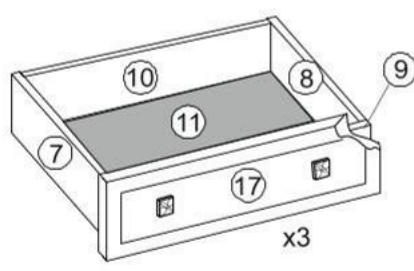

Zásuvková komoda

	938
	892
	500

A x2	B x28	C x4	D x1	E x4	F x34	G x8	H x16	I x16	J x34
K x44	L x16	M x6	N x34	O x4	P x1	R x2			

	0h 100min		600mm	0.5kg	3m			

					W	L	H
①	690040.001	1	1	874	440	16	
②	690040.002	1	1	874	440	16	
③	633130.003	1	1	854	439	16	
④	690040.003	1	2	938	500	19	
⑤	633130.005	1	2	854	96	16	
⑥	695040.003	2	1	862	384	3	
⑦	690030.006	4	1	400	150	16	
⑧	690030.007	4	1	400	150	16	
⑨	695040.001	4	1	796	150	16	
⑩	690040.007	4	1	796	150	16	
⑪	695040.002	4	1	810	380	3	
⑫	690040.004	2	3	874	22	44	
⑬	690040.005	1	3	886	96	12	
⑭	695041.000	1	2	190	882	20	
⑮	633130.009	1	2	854	192	16	
⑯	633130.010	1	2	854	96	16	
⑰	695042.000	3	2	190	882	20	

X	✓	X	✓	X	✓	X	✓
1	2	3	4	5	6	7	8
9	10	11	12	13	14	15	16
17	18						

 3,5x30	 H x16	 8x30	 L=350	 3,5x16	 I	 E
B x4	H x16	L x4	C x4	J x16	I x4	E x4

			$\varnothing 14$
3,5x25	7x50		
A	x2	F	x2
		N	x2

 3,5x20	 Ø18	 L=854
K x12	O x4	P x1