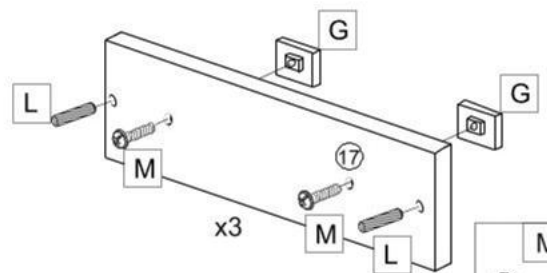

F x32	G x8	B x24	M x6	R x2

X4