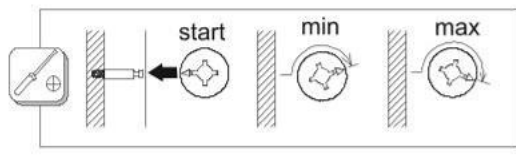

Zásuvková komoda

	938
	892
	500

A x2	B x28	C x4	D x1	E x4	F x34	G x8	H x16	I x16	J x34
K x44	L x16	M x6	N x34	O x4	P x1	R x2			

	0h 100min		600mm	0.5kg	3m			

					W	L	H
①	690040.001	1	1	874	440	16	
②	690040.002	1	1	874	440	16	
③	633130.003	1	1	854	439	16	
④	690040.003	1	2	938	500	19	
⑤	633130.005	1	2	854	96	16	
⑥	695040.003	2	1	862	384	3	
⑦	690030.006	4	1	400	150	16	
⑧	690030.007	4	1	400	150	16	
⑨	695040.001	4	1	796	150	16	
⑩	690040.007	4	1	796	150	16	
⑪	695040.002	4	1	810	380	3	
⑫	690040.004	2	3	874	22	44	
⑬	690040.005	1	3	886	96	12	
⑭	695041.000	1	2	190	882	20	
⑮	633130.009	1	2	854	192	16	
⑯	633130.010	1	2	854	96	16	
⑰	695042.000	3	2	190	882	20	

X	✓	X	✓	X	✓	X	✓
1	2	3	4	5	6	7	8
9	10	11	12	13	14	15	16
17	18						

 3,5x30	 H x16	 8x30	 L=350	 3,5x16	 I	 E
B x4	H x16	L x4	C x4	J x16	I x4	E x4

			$\varnothing 14$
3,5x25	7x50		
A	x2	F	x2
		N	x2

 3,5x20	 Ø18	 L=854
K x12	O x4	P x1