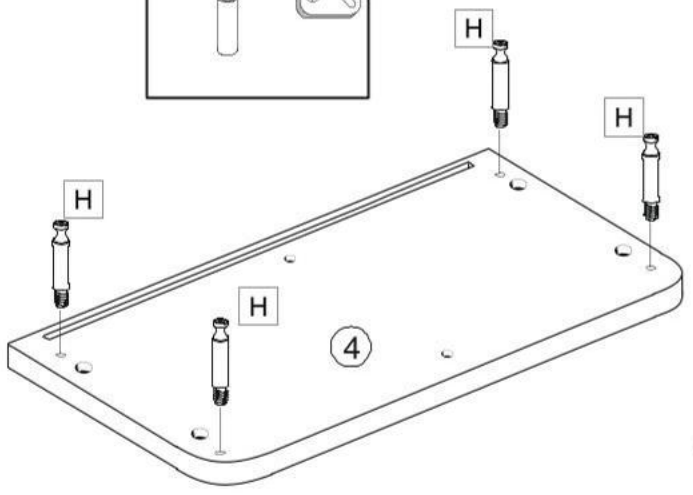

Zásuvková komoda

	938
	892
	500

A x2	B x28	C x4	D x1	E x4	F x34	G x8	H x16	I x16	J x34
K x44	L x16	M x6	N x34	O x4	P x1	R x2			

	0h 100min		600mm	0.5kg	3m			

					W	L	H
①	690040.001	1	1	874	440	16	
②	690040.002	1	1	874	440	16	
③	633130.003	1	1	854	439	16	
④	690040.003	1	2	938	500	19	
⑤	633130.005	1	2	854	96	16	
⑥	695040.003	2	1	862	384	3	
⑦	690030.006	4	1	400	150	16	
⑧	690030.007	4	1	400	150	16	
⑨	695040.001	4	1	796	150	16	
⑩	690040.007	4	1	796	150	16	
⑪	695040.002	4	1	810	380	3	
⑫	690040.004	2	3	874	22	44	
⑬	690040.005	1	3	886	96	12	
⑭	695041.000	1	2	190	882	20	
⑮	633130.009	1	2	854	192	16	
⑯	633130.010	1	2	854	96	16	
⑰	695042.000	3	2	190	882	20	

X	✓	X	✓	X	✓	X	✓
1	2	3	4	5	6	7	8
9	10	11	12	13	14	15	16
17	18						

 3,5x30	 H x16	 8x30	 L=350	 3,5x16	 I	 E
B x4	H x16	L x4	C x4	J x16	I x4	E x4

			$\varnothing 14$
3,5x25	7x50		
A	x2	F	x2
		N	x2

 3,5x20	 Ø18	 L=854
K x12	O x4	P x1