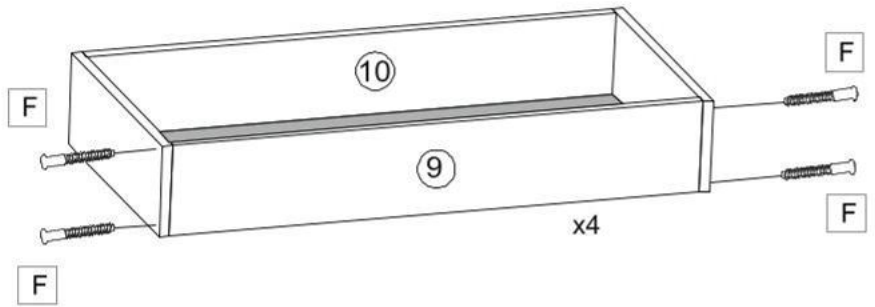

F x32	G x8	B x24	M x6	R x2

X4