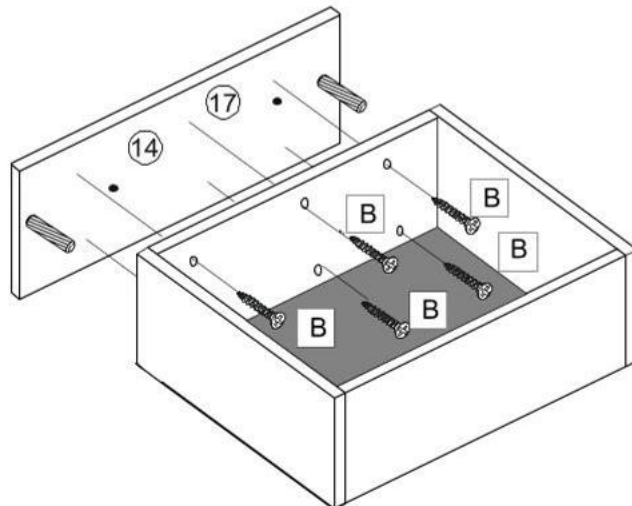

F x32	G x8	B x24	M x6	R x2

X4