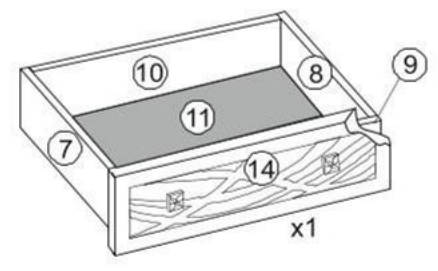

Zásuvková komoda

	938
	892
	500

A x2	B x28	C x4	D x1	E x4	F x34	G x8	H x16	I x16	J x34
K x44	L x16	M x6	N x34	O x4	P x1	R x2			

	0h 100min		600mm	0.5kg	3m			

					W	L	H
①	690040.001	1	1	874	440	16	
②	690040.002	1	1	874	440	16	
③	633130.003	1	1	854	439	16	
④	690040.003	1	2	938	500	19	
⑤	633130.005	1	2	854	96	16	
⑥	695040.003	2	1	862	384	3	
⑦	690030.006	4	1	400	150	16	
⑧	690030.007	4	1	400	150	16	
⑨	695040.001	4	1	796	150	16	
⑩	690040.007	4	1	796	150	16	
⑪	695040.002	4	1	810	380	3	
⑫	690040.004	2	3	874	22	44	
⑬	690040.005	1	3	886	96	12	
⑭	695041.000	1	2	190	882	20	
⑮	633130.009	1	2	854	192	16	
⑯	633130.010	1	2	854	96	16	
⑰	695042.000	3	2	190	882	20	

X	✓	X	✓	X	✓	X	✓
1	2	3	4	5	6	7	8
9	10	11	12	13	14	15	16
17	18						

 3,5x30	 H x16	 8x30	 L=350	 3,5x16	 I	 E
B x4	H x16	L x4	C x4	J x16	I x4	E x4

			$\varnothing 14$
3,5x25	7x50		
A	x2	F	x2
		N	x2

 3,5x20	 Ø18	 L=854
K x12	O x4	P x1