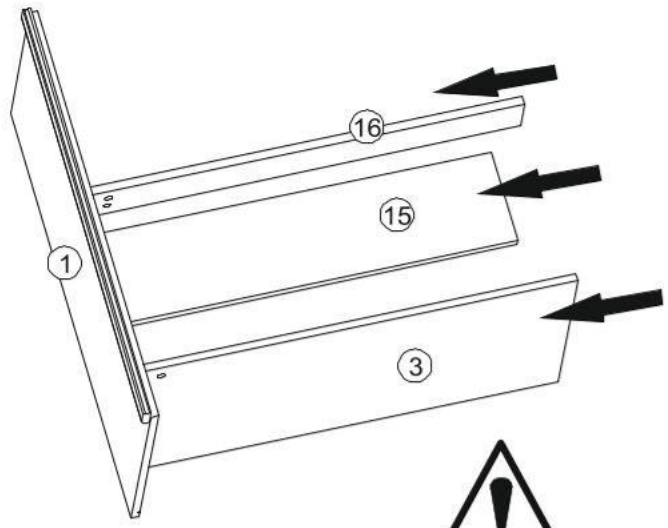

Zásuvková komoda

	938
	892
	500

A x2	B x28	C x4	D x1	E x4	F x34	G x8	H x16	I x16	J x34
K x44	L x16	M x6	N x34	O x4	P x1	R x2			

	0h 100min		600mm	0.5kg	3m			

					W	L	H
①	690040.001	1	1	874	440	16	
②	690040.002	1	1	874	440	16	
③	633130.003	1	1	854	439	16	
④	690040.003	1	2	938	500	19	
⑤	633130.005	1	2	854	96	16	
⑥	695040.003	2	1	862	384	3	
⑦	690030.006	4	1	400	150	16	
⑧	690030.007	4	1	400	150	16	
⑨	695040.001	4	1	796	150	16	
⑩	690040.007	4	1	796	150	16	
⑪	695040.002	4	1	810	380	3	
⑫	690040.004	2	3	874	22	44	
⑬	690040.005	1	3	886	96	12	
⑭	695041.000	1	2	190	882	20	
⑮	633130.009	1	2	854	192	16	
⑯	633130.010	1	2	854	96	16	
⑰	695042.000	3	2	190	882	20	

X	✓	X	✓	X	✓	X	✓
1	2	3	4	5	6	7	8
9	10	11	12	13	14	15	16
17	18						

 3,5x30	 H x16	 8x30	 L=350	 3,5x16	 I	 E
B x4	H x16	L x4	C x4	J x16	I x4	E x4

			$\varnothing 14$
3,5x25	7x50		
A	x2	F	x2
		N	x2

 3,5x20	 Ø18	 L=854
K x12	O x4	P x1