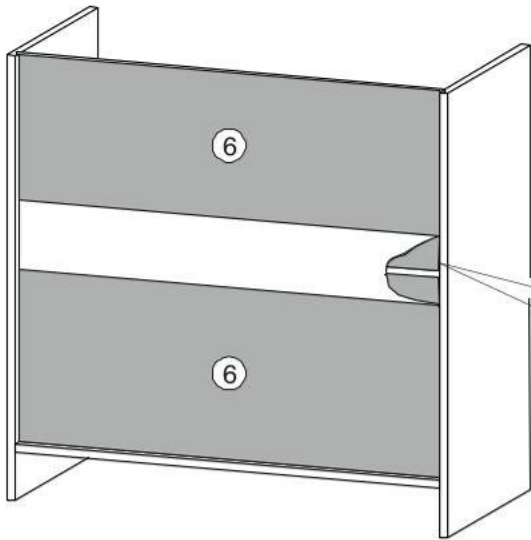

Zásuvková komoda

	938
	892
	500

A x2	B x28	C x4	D x1	E x4	F x34	G x8	H x16	I x16	J x34
K x44	L x16	M x6	N x34	O x4	P x1	R x2			

	0h 100min		600mm	0.5kg	3m			

					W	L	H
①	690040.001	1	1	874	440	16	
②	690040.002	1	1	874	440	16	
③	633130.003	1	1	854	439	16	
④	690040.003	1	2	938	500	19	
⑤	633130.005	1	2	854	96	16	
⑥	695040.003	2	1	862	384	3	
⑦	690030.006	4	1	400	150	16	
⑧	690030.007	4	1	400	150	16	
⑨	695040.001	4	1	796	150	16	
⑩	690040.007	4	1	796	150	16	
⑪	695040.002	4	1	810	380	3	
⑫	690040.004	2	3	874	22	44	
⑬	690040.005	1	3	886	96	12	
⑭	695041.000	1	2	190	882	20	
⑮	633130.009	1	2	854	192	16	
⑯	633130.010	1	2	854	96	16	
⑰	695042.000	3	2	190	882	20	

X	✓	X	✓	X	✓	X	✓
1	2	3	4	5	6	7	8
9	10	11	12	13	14	15	16
17	18						

 3,5x30	 H x16	 8x30	 L=350	 3,5x16	 I	 E
B x4	H x16	L x4	C x4	J x16	I x4	E x4

			$\varnothing 14$
3,5x25	7x50		
A	x2	F	x2
		N	x2

 3,5x20	 Ø18	 L=854
K x12	O x4	P x1