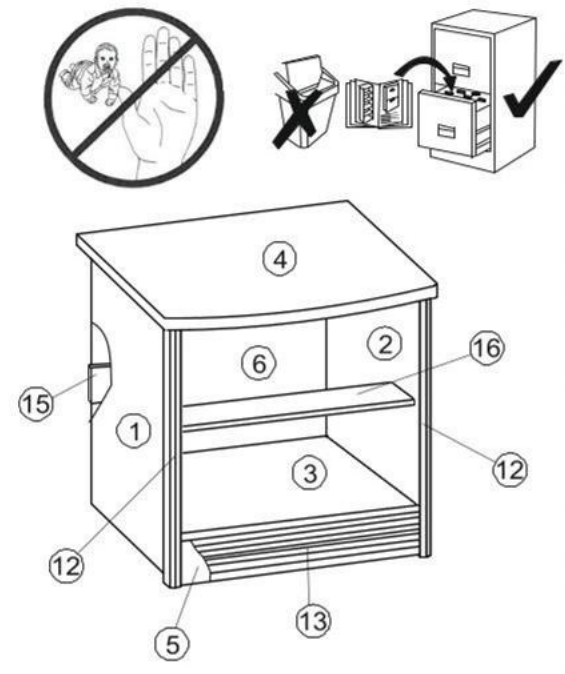

Zásuvková komoda

	938
	892
	500

A x2	B x28	C x4	D x1	E x4	F x34	G x8	H x16	I x16	J x34
K x44	L x16	M x6	N x34	O x4	P x1	R x2			

	0h 100min		600mm	0.5kg	3m			

					W	L	H
①	690040.001	1	1	874	440	16	
②	690040.002	1	1	874	440	16	
③	633130.003	1	1	854	439	16	
④	690040.003	1	2	938	500	19	
⑤	633130.005	1	2	854	96	16	
⑥	695040.003	2	1	862	384	3	
⑦	690030.006	4	1	400	150	16	
⑧	690030.007	4	1	400	150	16	
⑨	695040.001	4	1	796	150	16	
⑩	690040.007	4	1	796	150	16	
⑪	695040.002	4	1	810	380	3	
⑫	690040.004	2	3	874	22	44	
⑬	690040.005	1	3	886	96	12	
⑭	695041.000	1	2	190	882	20	
⑮	633130.009	1	2	854	192	16	
⑯	633130.010	1	2	854	96	16	
⑰	695042.000	3	2	190	882	20	

X	✓	X	✓	X	✓	X	✓
1	2	3	4	5	6	7	8
9	10	11	12	13	14	15	16
17	18						

 3,5x30	 H x16	 8x30	 L=350	 3,5x16	 I	 E
B x4	H x16	L x4	C x4	J x16	I x4	E x4

			$\varnothing 14$
3,5x25	7x50		
A	x2	F	x2
		N	x2

 3,5x20	 Ø18	 L=854
K x12	O x4	P x1