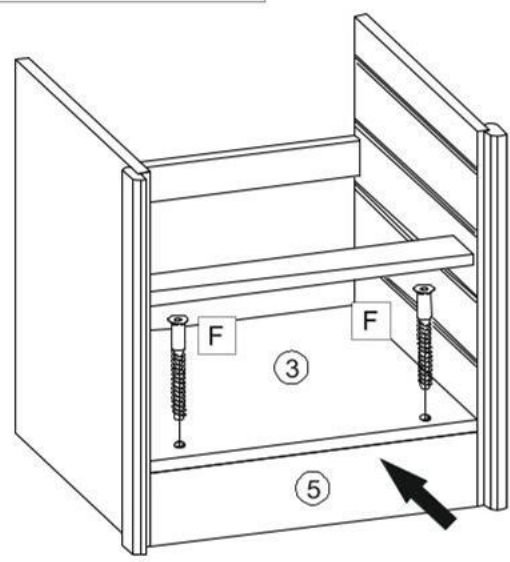

Zásuvková komoda

	938
	892
	500

A x2	B x28	C x4	D x1	E x4	F x34	G x8	H x16	I x16	J x34
K x44	L x16	M x6	N x34	O x4	P x1	R x2			

	0h 100min		600mm	0.5kg	3m			

					W	L	H
①	690040.001	1	1	874	440	16	
②	690040.002	1	1	874	440	16	
③	633130.003	1	1	854	439	16	
④	690040.003	1	2	938	500	19	
⑤	633130.005	1	2	854	96	16	
⑥	695040.003	2	1	862	384	3	
⑦	690030.006	4	1	400	150	16	
⑧	690030.007	4	1	400	150	16	
⑨	695040.001	4	1	796	150	16	
⑩	690040.007	4	1	796	150	16	
⑪	695040.002	4	1	810	380	3	
⑫	690040.004	2	3	874	22	44	
⑬	690040.005	1	3	886	96	12	
⑭	695041.000	1	2	190	882	20	
⑮	633130.009	1	2	854	192	16	
⑯	633130.010	1	2	854	96	16	
⑰	695042.000	3	2	190	882	20	

X	✓	X	✓	X	✓	X	✓
1	2	3	4	5	6	7	8
9	10	11	12	13	14	15	16
17	18						

 3,5x30	 H x16	 8x30	 L=350	 3,5x16	 I	 E
B x4	H x16	L x4	C x4	J x16	I x4	E x4

			$\varnothing 14$
3,5x25	7x50		
A	x2	F	x2
		N	x2

 3,5x20	 Ø18	 L=854
K x12	O x4	P x1