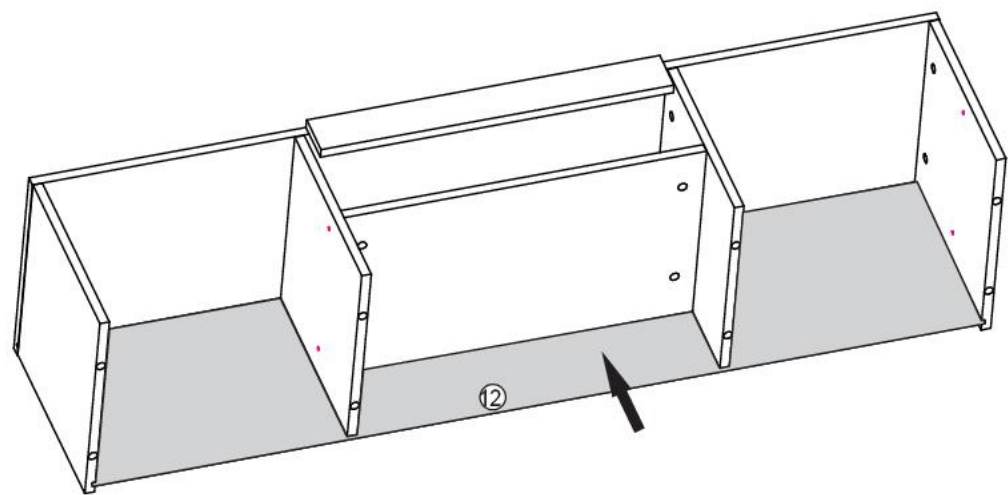

# TV stolek Drax

160cm

	1600
	360
	366

A x14	B x14	C x14	D x20	E x6	F x44	H x6	I x6	J x14
K x8	L x1	M x8	N x2	O x6	V x8	S x2		

	0h60min		600mm	0.5kg	3m			

					W	L	H
①	685050.001	1	2	1600	350	16	
②	685050.002	1	2	1600	350	16	
③	685050.003	1	1	650	328	16	
④	685050.004	2	1	360	477	16	
⑤	685050.006	2	1	440	320	16	
⑥	685040.008	1	2	328	349	16	
⑦	685040.009	1	2	328	349	16	
⑧	685040.010	1	2	328	329	16	
⑨	685040.011	1	2	328	329	16	
⑩	685050.012	1	1	211	638	16	
⑪	685050.013	1	1	638	70	16	
⑫	685050.014	1	2	1574	336	4	

						
A	B	C	F	M	O	E
x6	x8	x6	x24	x4	x6	x6

I
x6

									
A	x8	B	x6	C	x8	F	x8	H	x4

 +  3,5x19	 $\varnothing 18$	 7x50	 $\varnothing 14$
D x20	J x14	K x8	V x8

		
N	H	F
x2	x2	x4

3,5x16

Installation

Dismount

Installation

Dismount

		
3,5x16		
F 8	L x1	S x2

	    	W	L	H
	<b>13</b> 685041.000 1			
	 x4			

	    	W	L	H
	<b>14</b> Опора Алди №8			
	 3,5x16 x4			