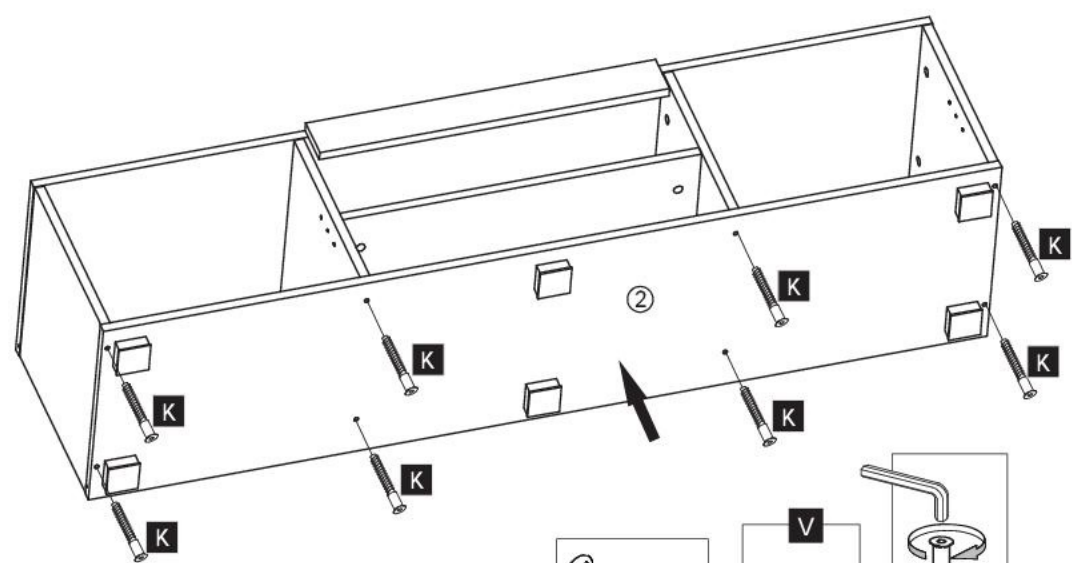

# TV stolek Drax

160cm

	1600
	360
	366

A x14	B x14	C x14	D x20	E x6	F x44	H x6	I x6	J x14
K x8	L x1	M x8	N x2	O x6	V x8	S x2		

	0h60min		600mm	0.5kg	3m			

					W	L	H
①	685050.001	1	2	1600	350	16	
②	685050.002	1	2	1600	350	16	
③	685050.003	1	1	650	328	16	
④	685050.004	2	1	360	477	16	
⑤	685050.006	2	1	440	320	16	
⑥	685040.008	1	2	328	349	16	
⑦	685040.009	1	2	328	349	16	
⑧	685040.010	1	2	328	329	16	
⑨	685040.011	1	2	328	329	16	
⑩	685050.012	1	1	211	638	16	
⑪	685050.013	1	1	638	70	16	
⑫	685050.014	1	2	1574	336	4	

						
A	B	C	F	M	O	E
x6	x8	x6	x24	x4	x6	x6

I
x6

									
A	x8	B	x6	C	x8	F	x8	H	x4

 +  3,5x19	 $\varnothing 18$	 7x50	 $\varnothing 14$
D x20	J x14	K x8	V x8

		
N	H	F
x2	x2	x4

3,5x16

Installation

Dismount

Installation

Dismount

		
3,5x16		
F 8	L x1	S x2

	    	W	L	H
	<b>13</b> 685041.000 1			
	 x4			

	    	W	L	H
	<b>14</b> Опора Алди №8			
	 3,5x16 x4			