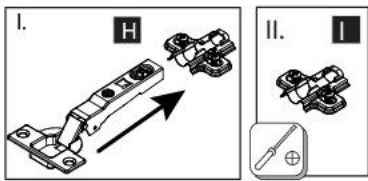

# TV stolek Drax

160cm

	1600
	360
	366

A x14	B x14	C x14	D x20	E x6	F x44	H x6	I x6	J x14
K x8	L x1	M x8	N x2	O x6	V x8	S x2		

	0h60min		600mm	0.5kg	3m			

					W	L	H
①	685050.001	1	2	1600	350	16	
②	685050.002	1	2	1600	350	16	
③	685050.003	1	1	650	328	16	
④	685050.004	2	1	360	477	16	
⑤	685050.006	2	1	440	320	16	
⑥	685040.008	1	2	328	349	16	
⑦	685040.009	1	2	328	349	16	
⑧	685040.010	1	2	328	329	16	
⑨	685040.011	1	2	328	329	16	
⑩	685050.012	1	1	211	638	16	
⑪	685050.013	1	1	638	70	16	
⑫	685050.014	1	2	1574	336	4	

						
A	B	C	F	M	O	E
x6	x8	x6	x24	x4	x6	x6

I
x6

									
A	x8	B	x6	C	x8	F	x8	H	x4

 +  3,5x19	 $\varnothing 18$	 7x50	 $\varnothing 14$
D x20	J x14	K x8	V x8

		
N	H	F
x2	x2	x4

3,5x16

Installation

Dismount

Installation

Dismount

		
3,5x16		
F 8	L x1	S x2

	    	W	L	H
	<b>13</b> 685041.000 1			
	 x4			

	    	W	L	H
	<b>14</b> Опора Алди №8			
	 3,5x16 x4			