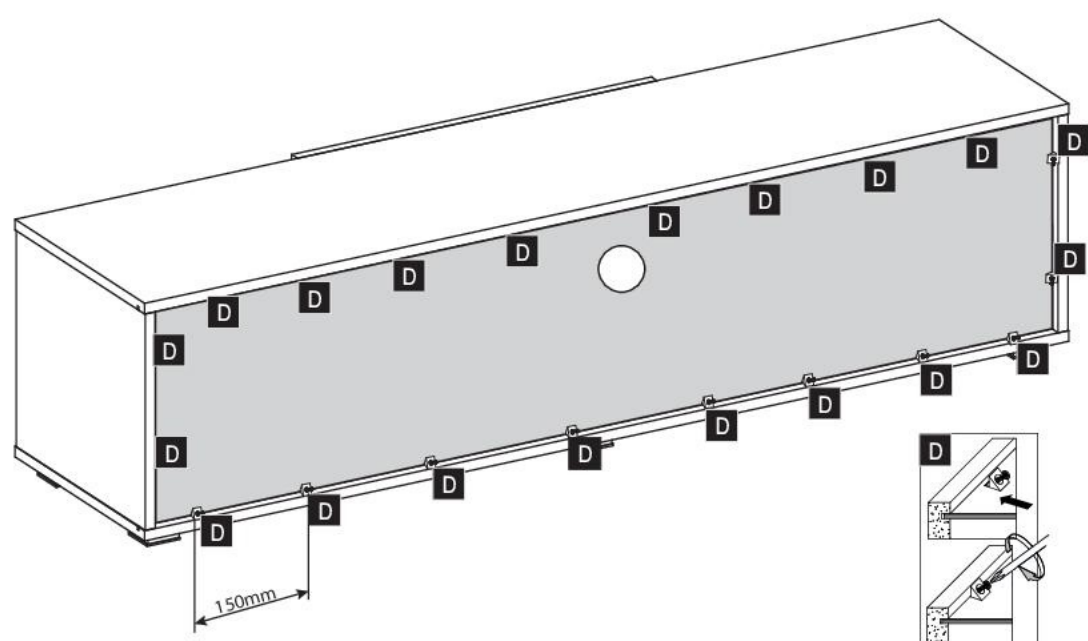

# TV stolek Drax

160cm

	1600
	360
	366

A x14	B x14	C x14	D x20	E x6	F x44	H x6	I x6	J x14
K x8	L x1	M x8	N x2	O x6	V x8	S x2		

	0h60min		600mm	0.5kg	3m			

					W	L	H
①	685050.001	1	2	1600	350	16	
②	685050.002	1	2	1600	350	16	
③	685050.003	1	1	650	328	16	
④	685050.004	2	1	360	477	16	
⑤	685050.006	2	1	440	320	16	
⑥	685040.008	1	2	328	349	16	
⑦	685040.009	1	2	328	349	16	
⑧	685040.010	1	2	328	329	16	
⑨	685040.011	1	2	328	329	16	
⑩	685050.012	1	1	211	638	16	
⑪	685050.013	1	1	638	70	16	
⑫	685050.014	1	2	1574	336	4	

						
A	B	C	F	M	O	E
x6	x8	x6	x24	x4	x6	x6

I
x6

									
A	x8	B	x6	C	x8	F	x8	H	x4

 +  3,5x19	 $\varnothing 18$	 7x50	 $\varnothing 14$
D x20	J x14	K x8	V x8

		
N	H	F
x2	x2	x4

3,5x16

Installation

Dismount

Installation

Dismount

		
3,5x16		
F 8	L x1	S x2

	    	W	L	H
	<b>13</b> 685041.000 1			
	 x4			

	    	W	L	H
	<b>14</b> Опора Алди №8			
	 3,5x16 x4			