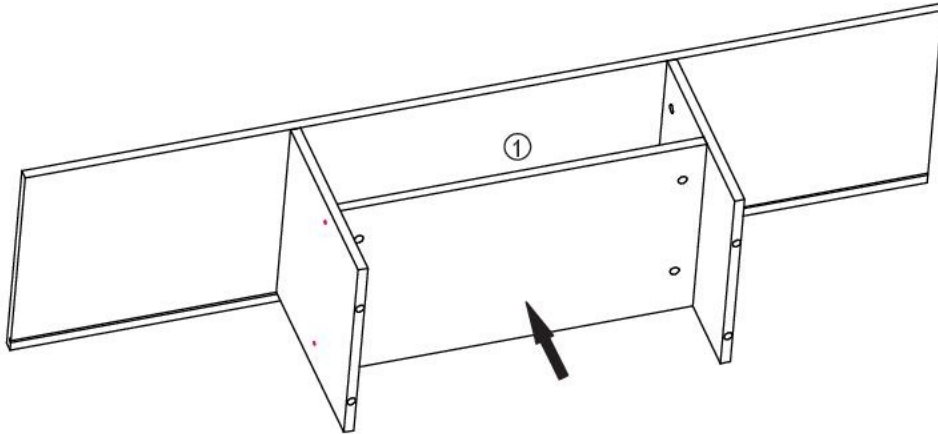

# TV stolek Drax

160cm

	1600
	360
	366

A x14	B x14	C x14	D x20	E x6	F x44	H x6	I x6	J x14
K x8	L x1	M x8	N x2	O x6	V x8	S x2		

	0h60min		600mm	0.5kg	3m			

					W	L	H
①	685050.001	1	2	1600	350	16	
②	685050.002	1	2	1600	350	16	
③	685050.003	1	1	650	328	16	
④	685050.004	2	1	360	477	16	
⑤	685050.006	2	1	440	320	16	
⑥	685040.008	1	2	328	349	16	
⑦	685040.009	1	2	328	349	16	
⑧	685040.010	1	2	328	329	16	
⑨	685040.011	1	2	328	329	16	
⑩	685050.012	1	1	211	638	16	
⑪	685050.013	1	1	638	70	16	
⑫	685050.014	1	2	1574	336	4	

						
A	B	C	F	M	O	E
x6	x8	x6	x24	x4	x6	x6

I
x6

									
A	x8	B	x6	C	x8	F	x8	H	x4

 +  3,5x19	 $\varnothing 18$	 7x50	 $\varnothing 14$
D x20	J x14	K x8	V x8

		
N	H	F
x2	x2	x4

3,5x16

Installation

Dismount

Installation

Dismount

		
3,5x16		
F 8	L x1	S x2

	    	W	L	H
	<b>13</b> 685041.000 1			
	 x4			

	    	W	L	H
	<b>14</b> Опора Алди №8			
	 3,5x16 x4			