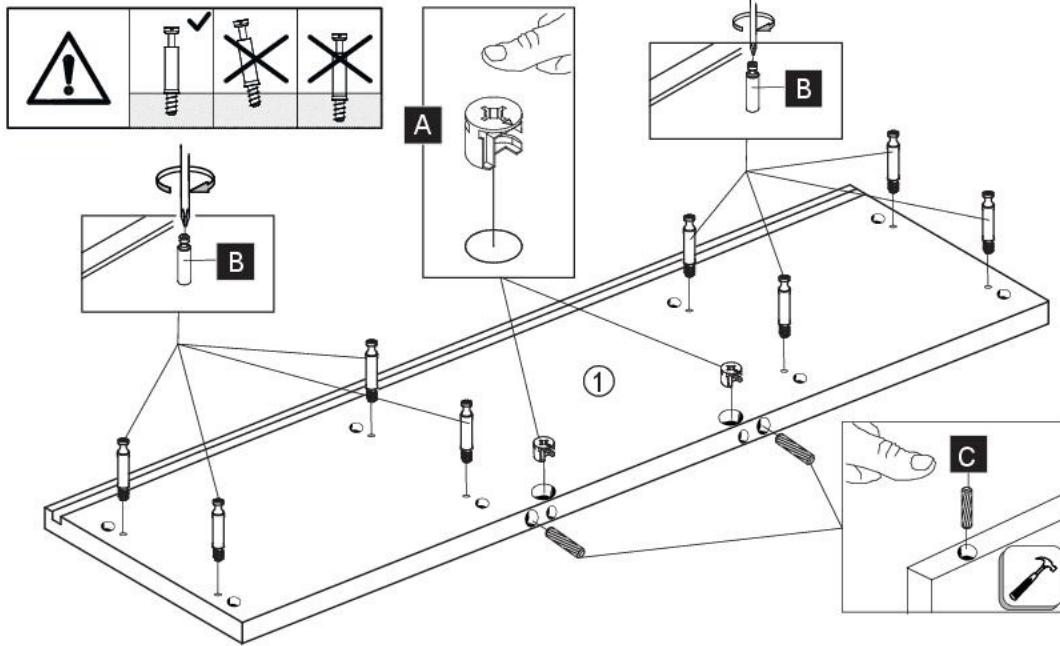

# TV stolek Drax

160cm

	1600
	360
	366

A x14	B x14	C x14	D x20	E x6	F x44	H x6	I x6	J x14
K x8	L x1	M x8	N x2	O x6	V x8	S x2		

	0h60min		600mm	0.5kg	3m			

					W	L	H
①	685050.001	1	2	1600	350	16	
②	685050.002	1	2	1600	350	16	
③	685050.003	1	1	650	328	16	
④	685050.004	2	1	360	477	16	
⑤	685050.006	2	1	440	320	16	
⑥	685040.008	1	2	328	349	16	
⑦	685040.009	1	2	328	349	16	
⑧	685040.010	1	2	328	329	16	
⑨	685040.011	1	2	328	329	16	
⑩	685050.012	1	1	211	638	16	
⑪	685050.013	1	1	638	70	16	
⑫	685050.014	1	2	1574	336	4	

						
A	B	C	F	M	O	E
x6	x8	x6	x24	x4	x6	x6

I
x6

									
A	x8	B	x6	C	x8	F	x8	H	x4

 +  3,5x19	 $\varnothing 18$	 7x50	 $\varnothing 14$
D x20	J x14	K x8	V x8

		
N	H	F
x2	x2	x4

3,5x16

Installation

Dismount

Installation

Dismount

		
3,5x16		
F 8	L x1	S x2

	    	W	L	H
	<b>13</b> 685041.000 1			
	 x4			

	    	W	L	H
	<b>14</b> Опора Алди №8			
	 3,5x16 x4			