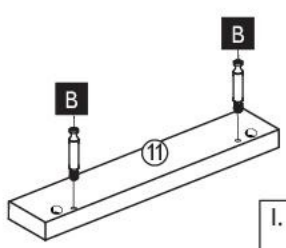

# TV stolek Drax

160cm

	1600
	360
	366

A x14	B x14	C x14	D x20	E x6	F x44	H x6	I x6	J x14
K x8	L x1	M x8	N x2	O x6	V x8	S x2		

	0h60min		600mm	0.5kg	3m			

					W	L	H
①	685050.001	1	2	1600	350	16	
②	685050.002	1	2	1600	350	16	
③	685050.003	1	1	650	328	16	
④	685050.004	2	1	360	477	16	
⑤	685050.006	2	1	440	320	16	
⑥	685040.008	1	2	328	349	16	
⑦	685040.009	1	2	328	349	16	
⑧	685040.010	1	2	328	329	16	
⑨	685040.011	1	2	328	329	16	
⑩	685050.012	1	1	211	638	16	
⑪	685050.013	1	1	638	70	16	
⑫	685050.014	1	2	1574	336	4	

						
A	B	C	F	M	O	E
x6	x8	x6	x24	x4	x6	x6

I
x6

									
A	x8	B	x6	C	x8	F	x8	H	x4

 +  3,5x19	 $\varnothing 18$	 7x50	 $\varnothing 14$
D x20	J x14	K x8	V x8

		
N	H	F
x2	x2	x4

3,5x16

Installation

Dismount

Installation

Dismount

		
3,5x16		
F 8	L x1	S x2

	    	W	L	H
	<b>13</b> 685041.000 1			
	 x4			

	    	W	L	H
	<b>14</b> Опора Алди №8			
	 3,5x16 x4			