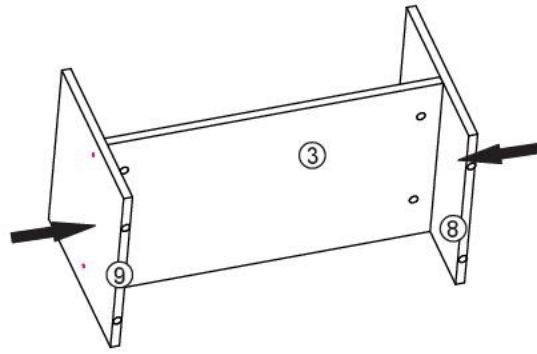

# TV stolek Drax

160cm

	1600
	360
	366

A x14	B x14	C x14	D x20	E x6	F x44	H x6	I x6	J x14
K x8	L x1	M x8	N x2	O x6	V x8	S x2		

	0h60min		600mm	0.5kg	3m			

					W	L	H
①	685050.001	1	2	1600	350	16	
②	685050.002	1	2	1600	350	16	
③	685050.003	1	1	650	328	16	
④	685050.004	2	1	360	477	16	
⑤	685050.006	2	1	440	320	16	
⑥	685040.008	1	2	328	349	16	
⑦	685040.009	1	2	328	349	16	
⑧	685040.010	1	2	328	329	16	
⑨	685040.011	1	2	328	329	16	
⑩	685050.012	1	1	211	638	16	
⑪	685050.013	1	1	638	70	16	
⑫	685050.014	1	2	1574	336	4	

						
A	B	C	F	M	O	E
x6	x8	x6	x24	x4	x6	x6

I
x6

									
A	x8	B	x6	C	x8	F	x8	H	x4

 +  3,5x19	 $\varnothing 18$	 7x50	 $\varnothing 14$
D x20	J x14	K x8	V x8

		
N	H	F
x2	x2	x4

3,5x16

Installation

Dismount

Installation

Dismount

		
3,5x16		
F 8	L x1	S x2

	    	W	L	H
	<b>13</b> 685041.000 1			
	 x4			

	    	W	L	H
	<b>14</b> Опора Алди №8			
	 3,5x16 x4			