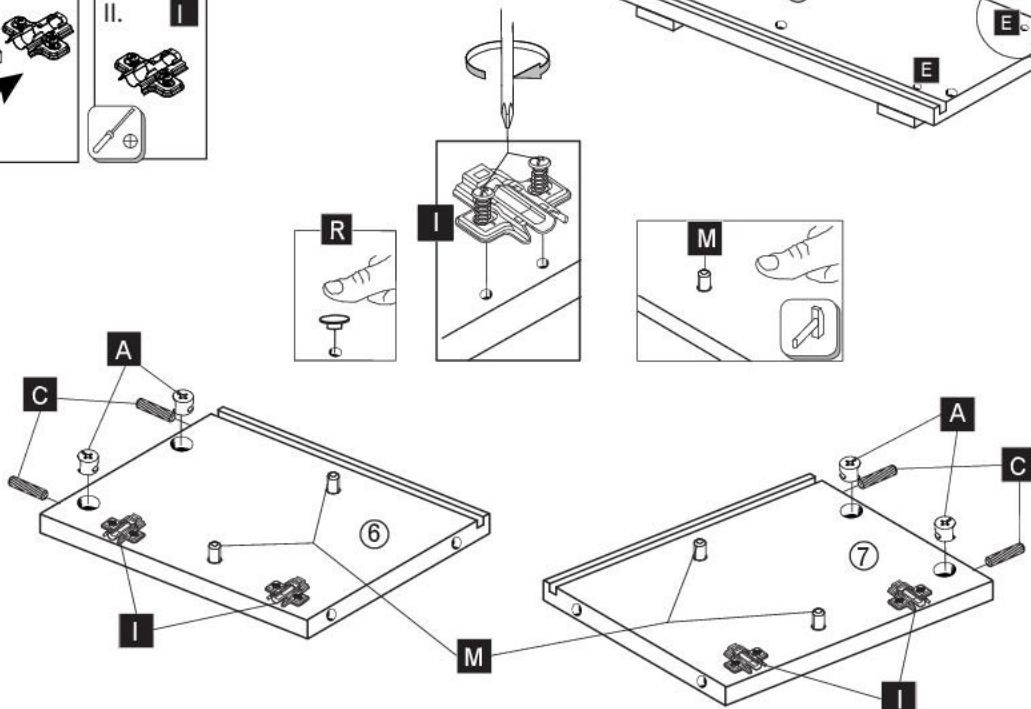

# TV stolek Drax

160cm

	1600
	360
	366

A x14	B x14	C x14	D x20	E x6	F x44	H x6	I x6	J x14
K x8	L x1	M x8	N x2	O x6	V x8	S x2		

	0h60min		600mm	0.5kg	3m			

					W	L	H
①	685050.001	1	2	1600	350	16	
②	685050.002	1	2	1600	350	16	
③	685050.003	1	1	650	328	16	
④	685050.004	2	1	360	477	16	
⑤	685050.006	2	1	440	320	16	
⑥	685040.008	1	2	328	349	16	
⑦	685040.009	1	2	328	349	16	
⑧	685040.010	1	2	328	329	16	
⑨	685040.011	1	2	328	329	16	
⑩	685050.012	1	1	211	638	16	
⑪	685050.013	1	1	638	70	16	
⑫	685050.014	1	2	1574	336	4	

						
A	B	C	F	M	O	E
x6	x8	x6	x24	x4	x6	x6

I
x6

									
A	x8	B	x6	C	x8	F	x8	H	x4

 +  3,5x19	 $\varnothing 18$	 7x50	 $\varnothing 14$
D x20	J x14	K x8	V x8

		
N	H	F
x2	x2	x4

3,5x16

Installation

Dismount

Installation

Dismount

		
3,5x16		
F 8	L x1	S x2

	    	W	L	H
	<b>13</b> 685041.000 1			
	 x4			

	    	W	L	H
	<b>14</b> Опора Алди №8			
	 3,5x16 x4			