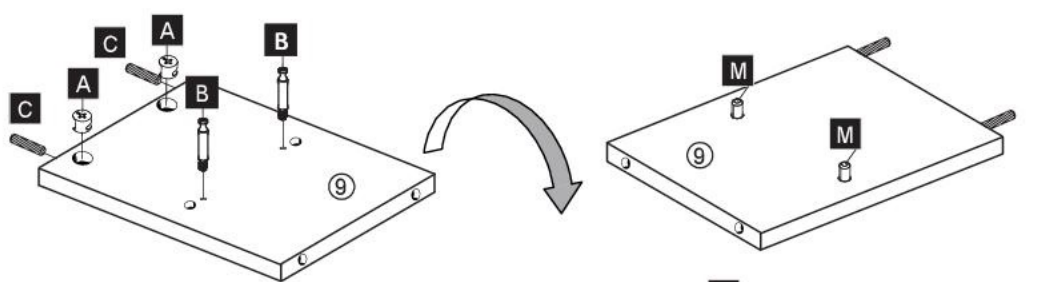

# TV stolek Drax

160cm

	1600
	360
	366

A x14	B x14	C x14	D x20	E x6	F x44	H x6	I x6	J x14
K x8	L x1	M x8	N x2	O x6	V x8	S x2		

	0h60min		600mm	0.5kg	3m			

					W	L	H
①	685050.001	1	2	1600	350	16	
②	685050.002	1	2	1600	350	16	
③	685050.003	1	1	650	328	16	
④	685050.004	2	1	360	477	16	
⑤	685050.006	2	1	440	320	16	
⑥	685040.008	1	2	328	349	16	
⑦	685040.009	1	2	328	349	16	
⑧	685040.010	1	2	328	329	16	
⑨	685040.011	1	2	328	329	16	
⑩	685050.012	1	1	211	638	16	
⑪	685050.013	1	1	638	70	16	
⑫	685050.014	1	2	1574	336	4	

						
A	B	C	F	M	O	E
x6	x8	x6	x24	x4	x6	x6

I
x6

									
A	x8	B	x6	C	x8	F	x8	H	x4

 +  3,5x19	 $\varnothing 18$	 7x50	 $\varnothing 14$
D x20	J x14	K x8	V x8

		
N	H	F
x2	x2	x4

3,5x16

Installation

Dismount

Installation

Dismount

		
3,5x16		
F 8	L x1	S x2

	    	W	L	H
	<b>13</b> 685041.000 1			
	 x4			

	    	W	L	H
	<b>14</b> Опора Алди №8			
	 3,5x16 x4			