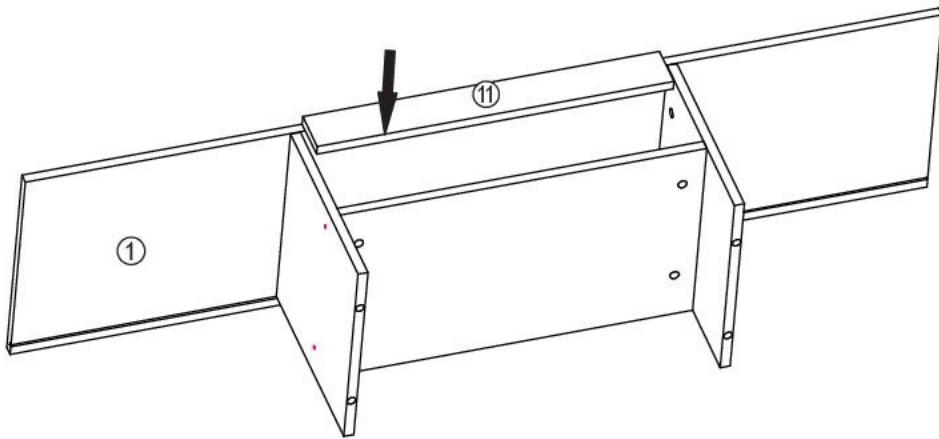

# TV stolek Drax

160cm

	1600
	360
	366

A x14	B x14	C x14	D x20	E x6	F x44	H x6	I x6	J x14
K x8	L x1	M x8	N x2	O x6	V x8	S x2		

	0h60min		600mm	0.5kg	3m			

					W	L	H
①	685050.001	1	2	1600	350	16	
②	685050.002	1	2	1600	350	16	
③	685050.003	1	1	650	328	16	
④	685050.004	2	1	360	477	16	
⑤	685050.006	2	1	440	320	16	
⑥	685040.008	1	2	328	349	16	
⑦	685040.009	1	2	328	349	16	
⑧	685040.010	1	2	328	329	16	
⑨	685040.011	1	2	328	329	16	
⑩	685050.012	1	1	211	638	16	
⑪	685050.013	1	1	638	70	16	
⑫	685050.014	1	2	1574	336	4	

						
A	B	C	F	M	O	E
x6	x8	x6	x24	x4	x6	x6

I
x6

									
A	x8	B	x6	C	x8	F	x8	H	x4

 +  3,5x19	 $\varnothing 18$	 7x50	 $\varnothing 14$
D x20	J x14	K x8	V x8

		
N	H	F
x2	x2	x4

3,5x16

Installation

Dismount

Installation

Dismount

		
3,5x16		
F 8	L x1	S x2

	    	W	L	H
	<b>13</b> 685041.000 1			
	 x4			

	    	W	L	H
	<b>14</b> Опора Алди №8			
	 3,5x16 x4			