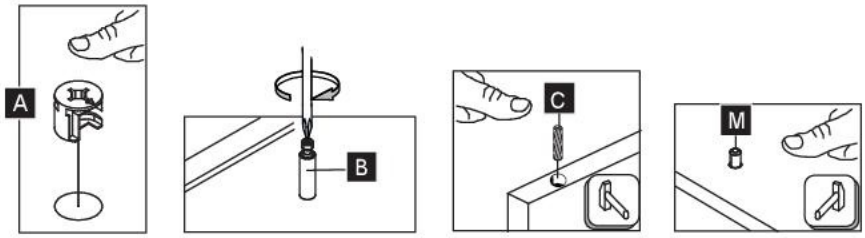

A	x8	B	x6	C	x8	F	x8	H	x4