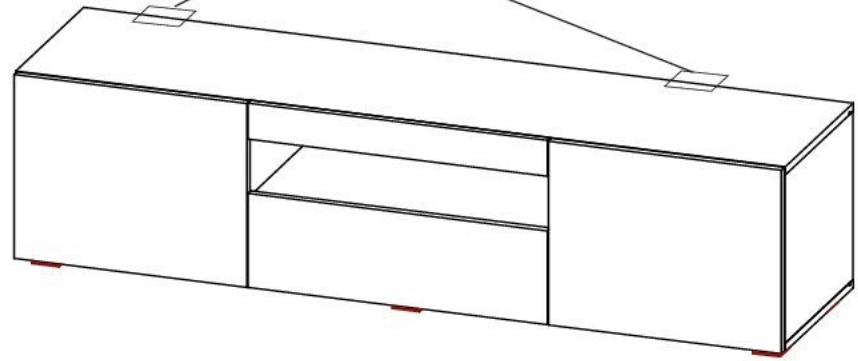

# TV stolek Drax

160cm

	1600
	360
	366

A x14	B x14	C x14	D x20	E x6	F x44	H x6	I x6	J x14
K x8	L x1	M x8	N x2	O x6	V x8	S x2		

	0h60min		600mm	0.5kg	3m			

					W	L	H
①	685050.001	1	2	1600	350	16	
②	685050.002	1	2	1600	350	16	
③	685050.003	1	1	650	328	16	
④	685050.004	2	1	360	477	16	
⑤	685050.006	2	1	440	320	16	
⑥	685040.008	1	2	328	349	16	
⑦	685040.009	1	2	328	349	16	
⑧	685040.010	1	2	328	329	16	
⑨	685040.011	1	2	328	329	16	
⑩	685050.012	1	1	211	638	16	
⑪	685050.013	1	1	638	70	16	
⑫	685050.014	1	2	1574	336	4	

						
A	B	C	F	M	O	E
x6	x8	x6	x24	x4	x6	x6

I
x6

									
A	x8	B	x6	C	x8	F	x8	H	x4

 +  3,5x19	 $\varnothing 18$	 7x50	 $\varnothing 14$
D x20	J x14	K x8	V x8

		
N	H	F
x2	x2	x4

3,5x16

Installation

Dismount

Installation

Dismount

		
3,5x16		
F 8	L x1	S x2

	    	W	L	H
	<b>13</b> 685041.000 1			
	 x4			

	    	W	L	H
	<b>14</b> Опора Алди №8			
	 3,5x16 x4			