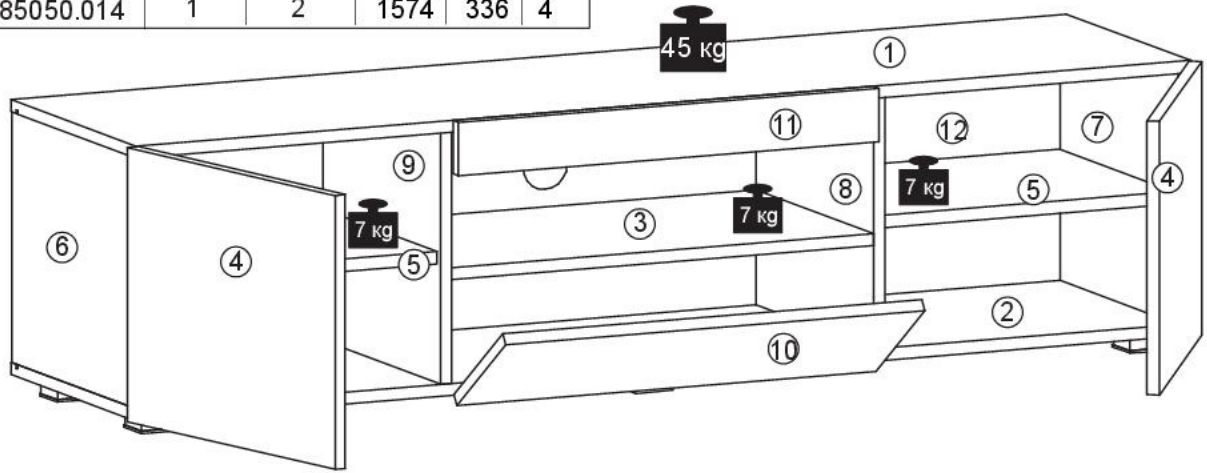

# TV stolek Drax

160cm

	1600
	360
	366

A x14	B x14	C x14	D x20	E x6	F x44	H x6	I x6	J x14
K x8	L x1	M x8	N x2	O x6	V x8	S x2		

	0h60min		600mm	0.5kg	3m			

					W	L	H
①	685050.001	1	2	1600	350	16	
②	685050.002	1	2	1600	350	16	
③	685050.003	1	1	650	328	16	
④	685050.004	2	1	360	477	16	
⑤	685050.006	2	1	440	320	16	
⑥	685040.008	1	2	328	349	16	
⑦	685040.009	1	2	328	349	16	
⑧	685040.010	1	2	328	329	16	
⑨	685040.011	1	2	328	329	16	
⑩	685050.012	1	1	211	638	16	
⑪	685050.013	1	1	638	70	16	
⑫	685050.014	1	2	1574	336	4	

						
A	B	C	F	M	O	E
x6	x8	x6	x24	x4	x6	x6

I
x6

									
A	x8	B	x6	C	x8	F	x8	H	x4

 +  3,5x19	 $\varnothing 18$	 7x50	 $\varnothing 14$
D x20	J x14	K x8	V x8

		
N	H	F
x2	x2	x4

3,5x16

Installation

Dismount

Installation

Dismount

		
3,5x16		
F 8	L x1	S x2

	    	W	L	H
	<b>13</b> 685041.000 1			
	 x4			

	    	W	L	H
	<b>14</b> Опора Алди №8			
	 3,5x16 x4			