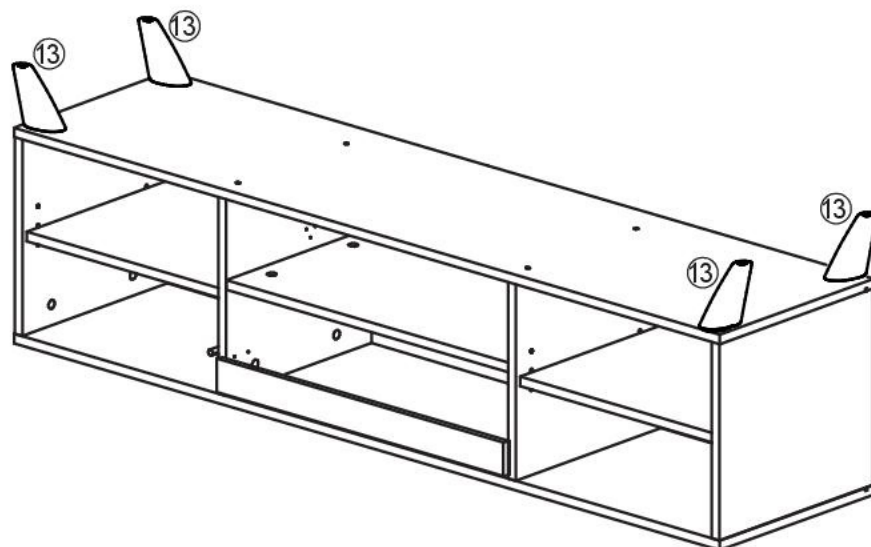

Installation

Dismount

		
3,5x16		
F 8	L x1	S x2

	    	W	L	H
	<b>13</b> 685041.000 1			
	 x4			

	    	W	L	H
	<b>14</b> Опора Алди №8			
	 3,5x16 x4			