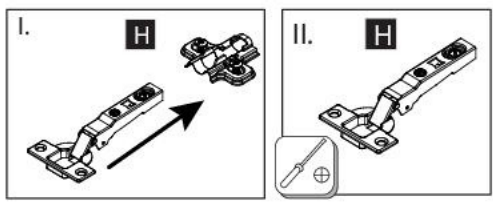

A	x8	B	x6	C	x8	F	x8	H	x4