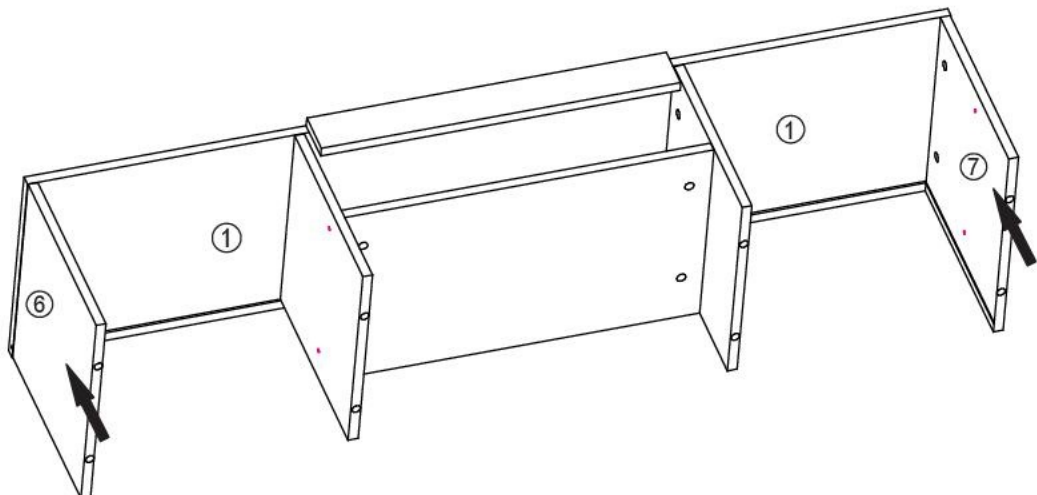

# TV stolek Drax

160cm

	1600
	360
	366

A x14	B x14	C x14	D x20	E x6	F x44	H x6	I x6	J x14
K x8	L x1	M x8	N x2	O x6	V x8	S x2		

	0h60min		600mm	0.5kg	3m			

					W	L	H
①	685050.001	1	2	1600	350	16	
②	685050.002	1	2	1600	350	16	
③	685050.003	1	1	650	328	16	
④	685050.004	2	1	360	477	16	
⑤	685050.006	2	1	440	320	16	
⑥	685040.008	1	2	328	349	16	
⑦	685040.009	1	2	328	349	16	
⑧	685040.010	1	2	328	329	16	
⑨	685040.011	1	2	328	329	16	
⑩	685050.012	1	1	211	638	16	
⑪	685050.013	1	1	638	70	16	
⑫	685050.014	1	2	1574	336	4	

						
A	B	C	F	M	O	E
x6	x8	x6	x24	x4	x6	x6

I
x6

									
A	x8	B	x6	C	x8	F	x8	H	x4

 +  3,5x19	 $\varnothing 18$	 7x50	 $\varnothing 14$
D x20	J x14	K x8	V x8

		
N	H	F
x2	x2	x4

3,5x16

Installation

Dismount

Installation

Dismount

		
3,5x16		
F 8	L x1	S x2

	    	W	L	H
	<b>13</b> 685041.000 1			
	 x4			

	    	W	L	H
	<b>14</b> Опора Алди №8			
	 3,5x16 x4			