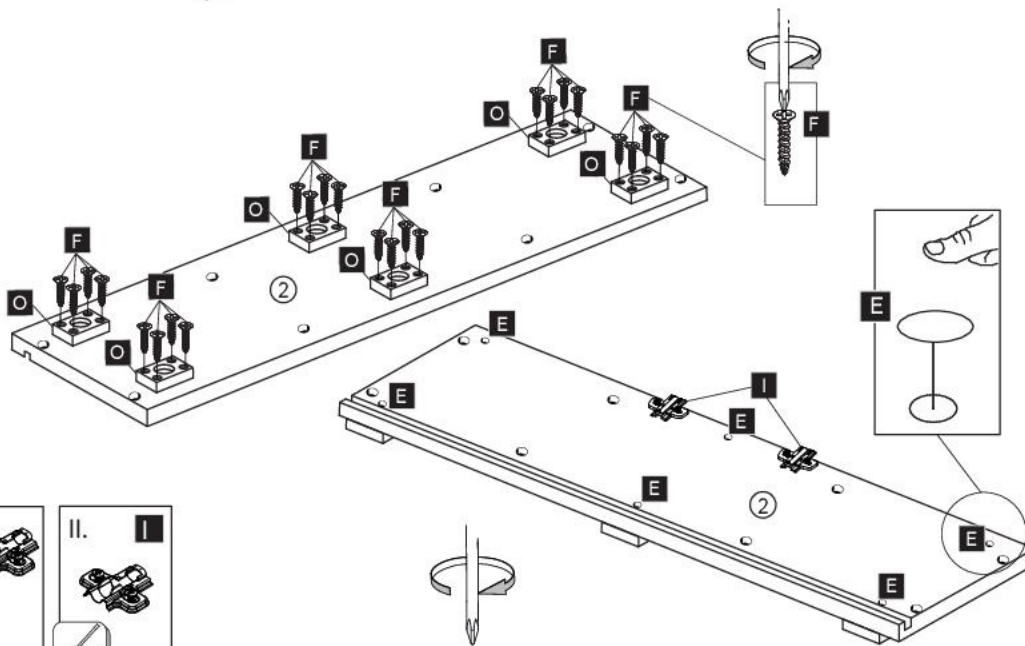

# TV stolek Drax

160cm

	1600
	360
	366

A x14	B x14	C x14	D x20	E x6	F x44	H x6	I x6	J x14
K x8	L x1	M x8	N x2	O x6	V x8	S x2		

	0h60min		600mm	0.5kg	3m			

					W	L	H
①	685050.001	1	2	1600	350	16	
②	685050.002	1	2	1600	350	16	
③	685050.003	1	1	650	328	16	
④	685050.004	2	1	360	477	16	
⑤	685050.006	2	1	440	320	16	
⑥	685040.008	1	2	328	349	16	
⑦	685040.009	1	2	328	349	16	
⑧	685040.010	1	2	328	329	16	
⑨	685040.011	1	2	328	329	16	
⑩	685050.012	1	1	211	638	16	
⑪	685050.013	1	1	638	70	16	
⑫	685050.014	1	2	1574	336	4	

						
A	B	C	F	M	O	E
x6	x8	x6	x24	x4	x6	x6

I
x6

									
A	x8	B	x6	C	x8	F	x8	H	x4

 +  3,5x19	 $\varnothing 18$	 7x50	 $\varnothing 14$
D x20	J x14	K x8	V x8

		
N	H	F
x2	x2	x4

3,5x16

Installation

Dismount

Installation

Dismount

		
3,5x16		
F 8	L x1	S x2

	    	W	L	H
	<b>13</b> 685041.000 1			
	 x4			

	    	W	L	H
	<b>14</b> Опора Алди №8			
	 3,5x16 x4			