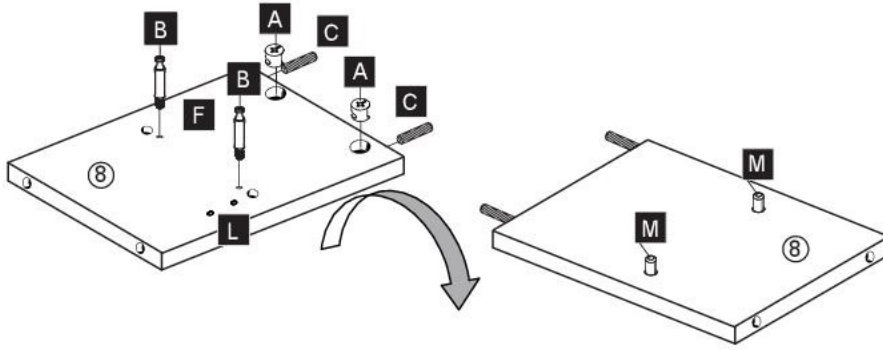

# TV stolek Drax

160cm

	1600
	360
	366

A x14	B x14	C x14	D x20	E x6	F x44	H x6	I x6	J x14
K x8	L x1	M x8	N x2	O x6	V x8	S x2		

	0h60min		600mm	0.5kg	3m			

					W	L	H
①	685050.001	1	2	1600	350	16	
②	685050.002	1	2	1600	350	16	
③	685050.003	1	1	650	328	16	
④	685050.004	2	1	360	477	16	
⑤	685050.006	2	1	440	320	16	
⑥	685040.008	1	2	328	349	16	
⑦	685040.009	1	2	328	349	16	
⑧	685040.010	1	2	328	329	16	
⑨	685040.011	1	2	328	329	16	
⑩	685050.012	1	1	211	638	16	
⑪	685050.013	1	1	638	70	16	
⑫	685050.014	1	2	1574	336	4	

						
A	B	C	F	M	O	E
x6	x8	x6	x24	x4	x6	x6

I
x6

									
A	x8	B	x6	C	x8	F	x8	H	x4

 +  3,5x19	 $\varnothing 18$	 7x50	 $\varnothing 14$
D x20	J x14	K x8	V x8

		
N	H	F
x2	x2	x4

3,5x16

Installation

Dismount

Installation

Dismount

		
3,5x16		
F 8	L x1	S x2

	    	W	L	H
	<b>13</b> 685041.000 1			
	 x4			

	    	W	L	H
	<b>14</b> Опора Алди №8			
	 3,5x16 x4			