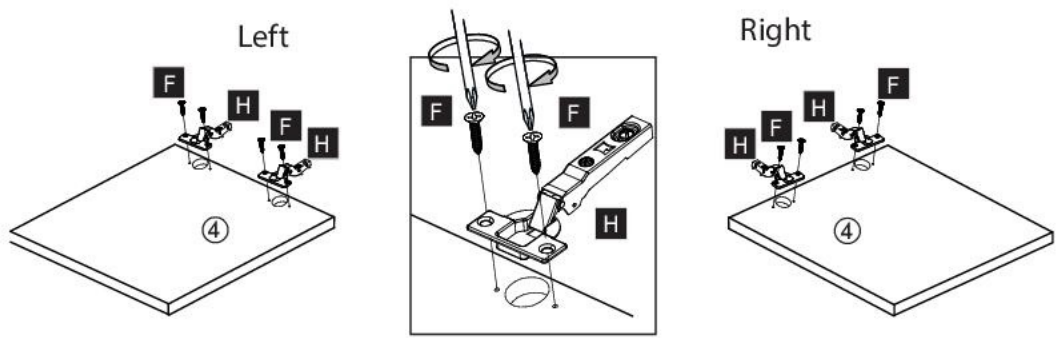

# TV stolek Drax

160cm

	1600
	360
	366

A x14	B x14	C x14	D x20	E x6	F x44	H x6	I x6	J x14
K x8	L x1	M x8	N x2	O x6	V x8	S x2		

	0h60min		600mm	0.5kg	3m			

					W	L	H
①	685050.001	1	2	1600	350	16	
②	685050.002	1	2	1600	350	16	
③	685050.003	1	1	650	328	16	
④	685050.004	2	1	360	477	16	
⑤	685050.006	2	1	440	320	16	
⑥	685040.008	1	2	328	349	16	
⑦	685040.009	1	2	328	349	16	
⑧	685040.010	1	2	328	329	16	
⑨	685040.011	1	2	328	329	16	
⑩	685050.012	1	1	211	638	16	
⑪	685050.013	1	1	638	70	16	
⑫	685050.014	1	2	1574	336	4	

						
A	B	C	F	M	O	E
x6	x8	x6	x24	x4	x6	x6

I
x6

									
A	x8	B	x6	C	x8	F	x8	H	x4

 +  3,5x19	 $\varnothing 18$	 7x50	 $\varnothing 14$
D x20	J x14	K x8	V x8

		
N	H	F
x2	x2	x4

3,5x16

Installation

Dismount

Installation

Dismount

		
3,5x16		
F 8	L x1	S x2

	    	W	L	H
	<b>13</b> 685041.000 1			
	 x4			

	    	W	L	H
	<b>14</b> Опора Алди №8			
	 3,5x16 x4			