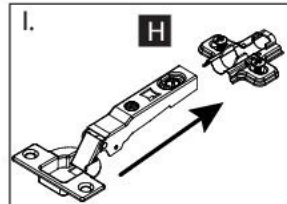

A	B	C	F	M	O
x11	x10	x10	x32	x4	x8

	x6