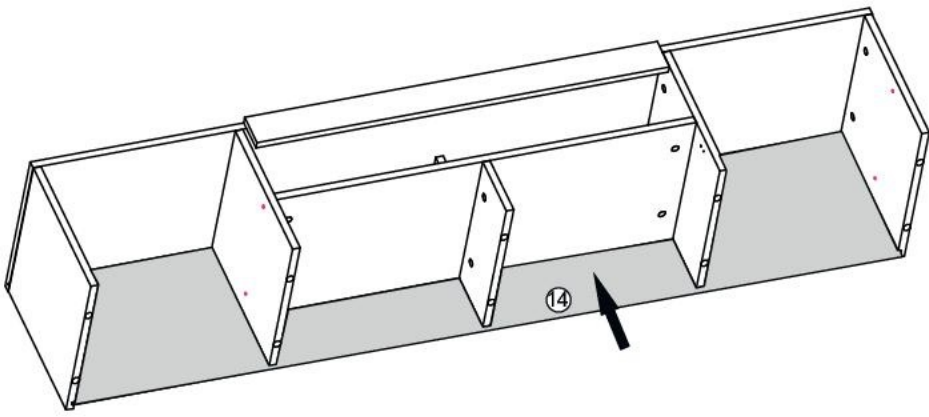

TV stolek Drax

200cm

	2000
	360
	366

A x17	B x17	C x19	D x20	E x8	F x56	H x6	I x6	J x17
K x10	L x2	M x8	N x2	O x8	V x10	S x2		

	0h60min		600mm	0.5kg	3m			

					W	L	H
①	685030.001	1	2	2000	350	16	
②	685030.002M	1	2	2000	350	16	
③	685030.003	1	1	1100	328	16	
④	685010.004M	2	1	360	452	16	
⑤	685010.006	2	1	415	320	16	
⑥	685040.008	1	1	328	349	16	
⑦	685040.009	1	1	328	349	16	
⑧	685040.010	1	1	328	329	16	
⑨	685040.011	1	1	328	329	16	
⑩	685030.012M	1	1	211	1088	16	
⑪	685030.013M	1	1	1088	70	16	
⑫	685030.014	1	1	1974	336	16	
⑬	685020.017M	1	1	177	327	16	
⑭	685020.018M	1	2	135	135	16	

1	2	3	4	5	6	7	8	9	10	11	12	13	14	15	16	17	18	19

					
A	B	C	F	M	O
x11	x10	x10	x32	x4	x8

	x6
--	----

				
A	B	C	F	H
x10	x6	x13	x8	x4

 $\varnothing 18$	 7x50	 $\varnothing 14$
J x17	K x10	V x10

 + 	 $\varnothing 18$
3,5x19	
D x20	E x8

Installation

Dismount

			
3,5x16	L	L	N
F 12	x2	x2	x2

Left

Right

Installation

Dismount

3,5x16