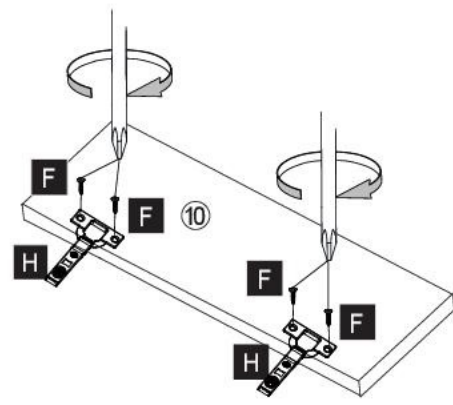

TV stolek Drax

200cm

	2000
	360
	366

A x17	B x17	C x19	D x20	E x8	F x56	H x6	I x6	J x17
K x10	L x2	M x8	N x2	O x8	V x10	S x2		

	0h60min		600mm	0.5kg	3m			

					W	L	H
①	685030.001	1	2	2000	350	16	
②	685030.002M	1	2	2000	350	16	
③	685030.003	1	1	1100	328	16	
④	685010.004M	2	1	360	452	16	
⑤	685010.006	2	1	415	320	16	
⑥	685040.008	1	1	328	349	16	
⑦	685040.009	1	1	328	349	16	
⑧	685040.010	1	1	328	329	16	
⑨	685040.011	1	1	328	329	16	
⑩	685030.012M	1	1	211	1088	16	
⑪	685030.013M	1	1	1088	70	16	
⑫	685030.014	1	1	1974	336	16	
⑬	685020.017M	1	1	177	327	16	
⑭	685020.018M	1	2	135	135	16	

1	2	3	4	5	6	7	8	9	10	11	12	13	14	15	16	17	18	19

					
A	B	C	F	M	O
x11	x10	x10	x32	x4	x8

	x6
--	----

				
A	B	C	F	H
x10	x6	x13	x8	x4

 $\varnothing 18$	 7x50	 $\varnothing 14$
J x17	K x10	V x10

 + 	 $\varnothing 18$
3,5x19	
D x20	E x8

Installation

Dismount

			
3,5x16	L	L	N
F 12	x2	x2	x2

Left

Right

Installation

Dismount

3,5x16

S

x2

F

4

		W	L	H
	15 685041.000	1		
	x4			

		W	L	H
	16 Опора Алди №8			
	3,5x16 x4			