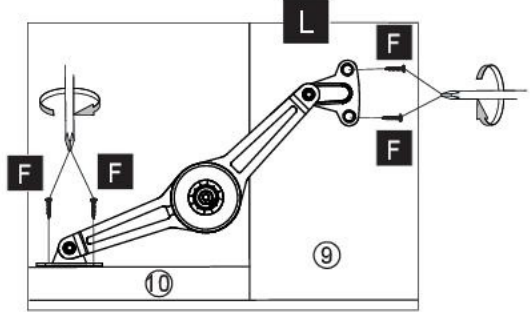

Installation

Dismount

			
3,5x16	L	L	N
F 12	x2	x2	x2

Left

Right

Installation

Dismount

3,5x16

S

x2

F

4

		W	L	H
	15 685041.000	1		
	x4			

		W	L	H
	16 Опора Алди №8			
	3,5x16 x4			