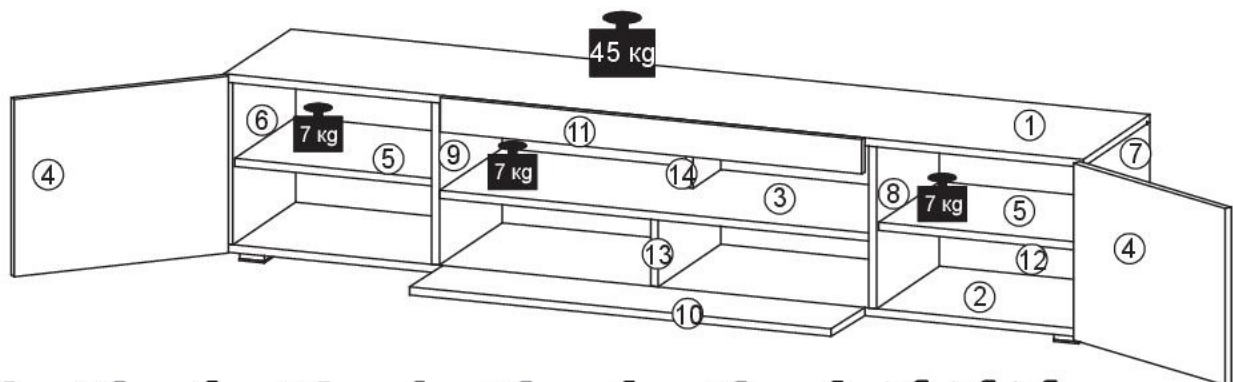

TV stolek Drax

200cm

	2000
	360
	366

A x17	B x17	C x19	D x20	E x8	F x56	H x6	I x6	J x17
K x10	L x2	M x8	N x2	O x8	V x10	S x2		

	0h60min		600mm	0.5kg	3m			

					W	L	H
①	685030.001	1	2	2000	350	16	
②	685030.002M	1	2	2000	350	16	
③	685030.003	1	1	1100	328	16	
④	685010.004M	2	1	360	452	16	
⑤	685010.006	2	1	415	320	16	
⑥	685040.008	1	1	328	349	16	
⑦	685040.009	1	1	328	349	16	
⑧	685040.010	1	1	328	329	16	
⑨	685040.011	1	1	328	329	16	
⑩	685030.012M	1	1	211	1088	16	
⑪	685030.013M	1	1	1088	70	16	
⑫	685030.014	1	1	1974	336	16	
⑬	685020.017M	1	1	177	327	16	
⑭	685020.018M	1	2	135	135	16	

Installation

Dismount

			
3,5x16	L	L	N
F 12	x2	x2	x2

Left

Right

Installation

Dismount

3,5x16