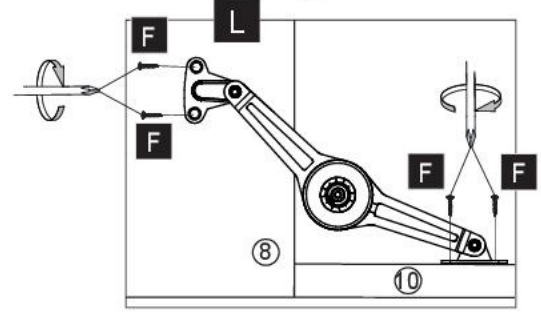

Installation

Dismount

			
3,5x16	L	L	N
F 12	x2	x2	x2

Left

Right

Installation

Dismount

3,5x16

S

x2

F

4

		W	L	H
	15 685041.000	1		
	x4			

		W	L	H
	16 Опора Алди №8			
	3,5x16 x4			