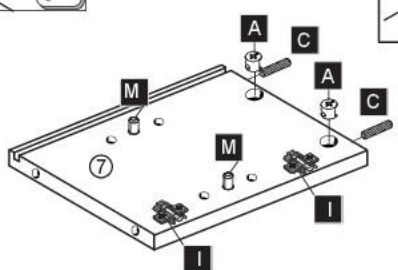

TV stolek Drax

200cm

	2000
	360
	366

A x17	B x17	C x19	D x20	E x8	F x56	H x6	I x6	J x17
K x10	L x2	M x8	N x2	O x8	V x10	S x2		

	0h60min		600mm	0.5kg	3m			

					W	L	H
①	685030.001	1	2	2000	350	16	
②	685030.002M	1	2	2000	350	16	
③	685030.003	1	1	1100	328	16	
④	685010.004M	2	1	360	452	16	
⑤	685010.006	2	1	415	320	16	
⑥	685040.008	1	1	328	349	16	
⑦	685040.009	1	1	328	349	16	
⑧	685040.010	1	1	328	329	16	
⑨	685040.011	1	1	328	329	16	
⑩	685030.012M	1	1	211	1088	16	
⑪	685030.013M	1	1	1088	70	16	
⑫	685030.014	1	1	1974	336	16	
⑬	685020.017M	1	1	177	327	16	
⑭	685020.018M	1	2	135	135	16	

1	2	3	4	5	6	7	8	9	10	11	12	13	14	15	16	17	18	19

					
A	B	C	F	M	O
x11	x10	x10	x32	x4	x8

	x6
--	----

				
A	B	C	F	H
x10	x6	x13	x8	x4

 $\varnothing 18$	 7x50	 $\varnothing 14$
J x17	K x10	V x10

 + 	 $\varnothing 18$
3,5x19	
D x20	E x8

Installation

Dismount

			
3,5x16	L	L	N
F 12	x2	x2	x2

Left

Right

Installation

Dismount

3,5x16

S

x2

F

4

		W	L	H
	15 685041.000	1		
	x4			

		W	L	H
	16 Опора Алди №8			
	3,5x16 x4			