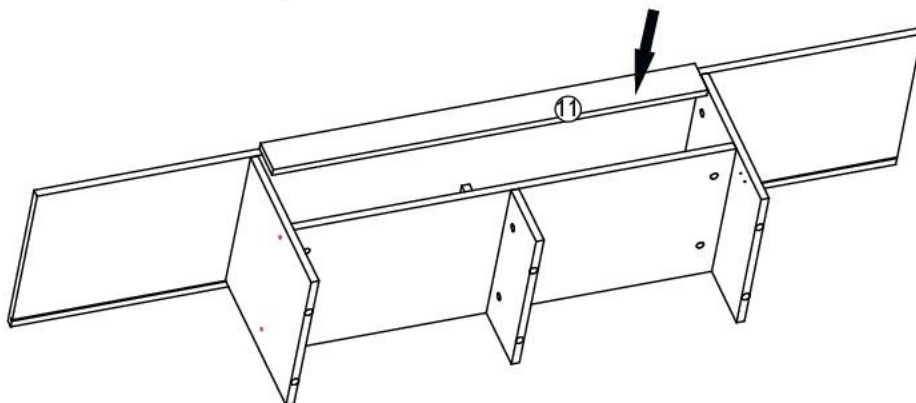

TV stolek Drax

200cm

	2000
	360
	366

A x17	B x17	C x19	D x20	E x8	F x56	H x6	I x6	J x17
K x10	L x2	M x8	N x2	O x8	V x10	S x2		

	0h60min		600mm	0.5kg	3m			

					W	L	H
①	685030.001	1	2	2000	350	16	
②	685030.002M	1	2	2000	350	16	
③	685030.003	1	1	1100	328	16	
④	685010.004M	2	1	360	452	16	
⑤	685010.006	2	1	415	320	16	
⑥	685040.008	1	1	328	349	16	
⑦	685040.009	1	1	328	349	16	
⑧	685040.010	1	1	328	329	16	
⑨	685040.011	1	1	328	329	16	
⑩	685030.012M	1	1	211	1088	16	
⑪	685030.013M	1	1	1088	70	16	
⑫	685030.014	1	1	1974	336	16	
⑬	685020.017M	1	1	177	327	16	
⑭	685020.018M	1	2	135	135	16	

1	2	3	4	5	6	7	8	9	10	11	12	13	14	15	16	17	18	19

					
A	B	C	F	M	O
x11	x10	x10	x32	x4	x8

	x6
--	----

				
A	B	C	F	H
x10	x6	x13	x8	x4

 $\varnothing 18$	 7x50	 $\varnothing 14$
J x17	K x10	V x10

 + 	 $\varnothing 18$
3,5x19	
D x20	E x8

Installation

Dismount

			
3,5x16	L	L	N
F 12	x2	x2	x2

Left

Right

Installation

Dismount

3,5x16