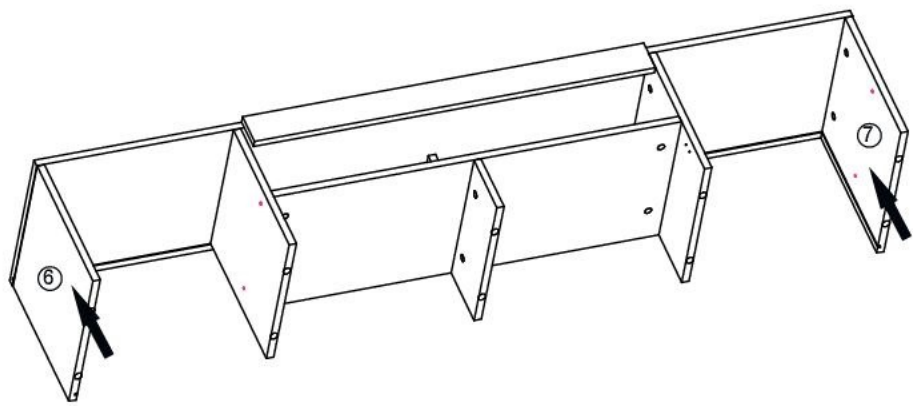

TV stolek Drax

200cm

	2000
	360
	366

A x17	B x17	C x19	D x20	E x8	F x56	H x6	I x6	J x17
K x10	L x2	M x8	N x2	O x8	V x10	S x2		

	0h60min		600mm	0.5kg	3m			

					W	L	H
①	685030.001	1	2	2000	350	16	
②	685030.002M	1	2	2000	350	16	
③	685030.003	1	1	1100	328	16	
④	685010.004M	2	1	360	452	16	
⑤	685010.006	2	1	415	320	16	
⑥	685040.008	1	1	328	349	16	
⑦	685040.009	1	1	328	349	16	
⑧	685040.010	1	1	328	329	16	
⑨	685040.011	1	1	328	329	16	
⑩	685030.012M	1	1	211	1088	16	
⑪	685030.013M	1	1	1088	70	16	
⑫	685030.014	1	1	1974	336	16	
⑬	685020.017M	1	1	177	327	16	
⑭	685020.018M	1	2	135	135	16	

1	2	3	4	5	6	7	8	9	10	11	12	13	14	15	16	17	18	19

					
A	B	C	F	M	O
x11	x10	x10	x32	x4	x8

	x6
--	----

				
A	B	C	F	H
x10	x6	x13	x8	x4

 $\varnothing 18$	 7x50	 $\varnothing 14$
J x17	K x10	V x10

 + 	 $\varnothing 18$
3,5x19	
D x20	E x8

Installation

Dismount

			
3,5x16	L	L	N
F 12	x2	x2	x2

Left

Right

Installation

Dismount

3,5x16