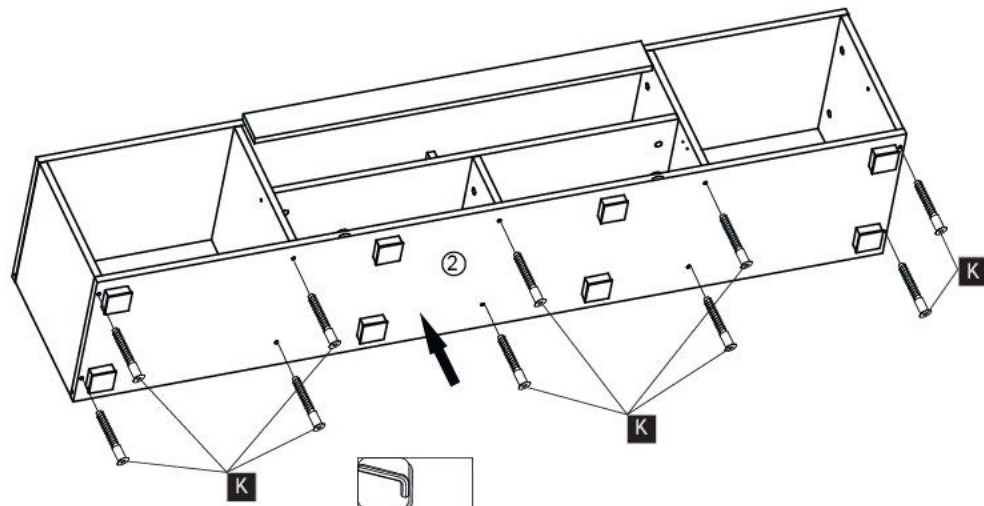

TV stolek Drax

200cm

	2000
	360
	366

A x17	B x17	C x19	D x20	E x8	F x56	H x6	I x6	J x17
K x10	L x2	M x8	N x2	O x8	V x10	S x2		

	0h60min		600mm	0.5kg	3m			

					W	L	H
①	685030.001	1	2	2000	350	16	
②	685030.002M	1	2	2000	350	16	
③	685030.003	1	1	1100	328	16	
④	685010.004M	2	1	360	452	16	
⑤	685010.006	2	1	415	320	16	
⑥	685040.008	1	1	328	349	16	
⑦	685040.009	1	1	328	349	16	
⑧	685040.010	1	1	328	329	16	
⑨	685040.011	1	1	328	329	16	
⑩	685030.012M	1	1	211	1088	16	
⑪	685030.013M	1	1	1088	70	16	
⑫	685030.014	1	1	1974	336	16	
⑬	685020.017M	1	1	177	327	16	
⑭	685020.018M	1	2	135	135	16	

1	2	3	4	5	6	7	8	9	10	11	12	13	14	15	16	17	18	19

					
A	B	C	F	M	O
x11	x10	x10	x32	x4	x8

	x6
--	----

				
A	B	C	F	H
x10	x6	x13	x8	x4

 $\varnothing 18$	 7x50	 $\varnothing 14$
J x17	K x10	V x10

 + 	 $\varnothing 18$
3,5x19	
D x20	E x8

Installation

Dismount

			
3,5x16	L	L	N
F 12	x2	x2	x2

Left

Right

Installation

Dismount

3,5x16