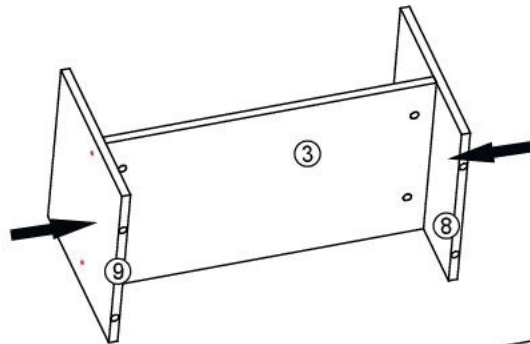

TV stolek Drax

200cm

	2000
	360
	366

A x17	B x17	C x19	D x20	E x8	F x56	H x6	I x6	J x17
K x10	L x2	M x8	N x2	O x8	V x10	S x2		

	0h60min		600mm	0.5kg	3m			

					W	L	H
①	685030.001	1	2	2000	350	16	
②	685030.002M	1	2	2000	350	16	
③	685030.003	1	1	1100	328	16	
④	685010.004M	2	1	360	452	16	
⑤	685010.006	2	1	415	320	16	
⑥	685040.008	1	1	328	349	16	
⑦	685040.009	1	1	328	349	16	
⑧	685040.010	1	1	328	329	16	
⑨	685040.011	1	1	328	329	16	
⑩	685030.012M	1	1	211	1088	16	
⑪	685030.013M	1	1	1088	70	16	
⑫	685030.014	1	1	1974	336	16	
⑬	685020.017M	1	1	177	327	16	
⑭	685020.018M	1	2	135	135	16	

1	2	3	4	5	6	7	8	9	10	11	12	13	14	15	16	17	18	19

					
A	B	C	F	M	O
x11	x10	x10	x32	x4	x8

	x6
--	----

				
A	B	C	F	H
x10	x6	x13	x8	x4

 $\varnothing 18$	 7x50	 $\varnothing 14$
J x17	K x10	V x10

 + 	 $\varnothing 18$
3,5x19	
D x20	E x8

Installation

Dismount

			
3,5x16	L	L	N
F 12	x2	x2	x2

Left

Right

Installation

Dismount

3,5x16