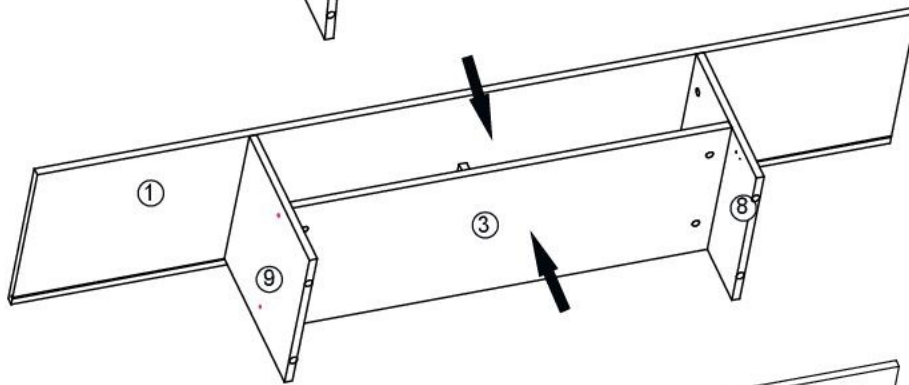

TV stolek Drax

200cm

	2000
	360
	366

A x17	B x17	C x19	D x20	E x8	F x56	H x6	I x6	J x17
K x10	L x2	M x8	N x2	O x8	V x10	S x2		

	0h60min		600mm	0.5kg	3m			

					W	L	H
①	685030.001	1	2	2000	350	16	
②	685030.002M	1	2	2000	350	16	
③	685030.003	1	1	1100	328	16	
④	685010.004M	2	1	360	452	16	
⑤	685010.006	2	1	415	320	16	
⑥	685040.008	1	1	328	349	16	
⑦	685040.009	1	1	328	349	16	
⑧	685040.010	1	1	328	329	16	
⑨	685040.011	1	1	328	329	16	
⑩	685030.012M	1	1	211	1088	16	
⑪	685030.013M	1	1	1088	70	16	
⑫	685030.014	1	1	1974	336	16	
⑬	685020.017M	1	1	177	327	16	
⑭	685020.018M	1	2	135	135	16	

1	2	3	4	5	6	7	8	9	10	11	12	13	14	15	16	17	18	19

					
A	B	C	F	M	O
x11	x10	x10	x32	x4	x8

	x6
--	----

				
A	B	C	F	H
x10	x6	x13	x8	x4

 $\varnothing 18$	 7x50	 $\varnothing 14$
J x17	K x10	V x10

 + 	 $\varnothing 18$
3,5x19	
D x20	E x8

Installation

Dismount

			
3,5x16	L	L	N
F 12	x2	x2	x2

Left

Right

Installation

Dismount

3,5x16