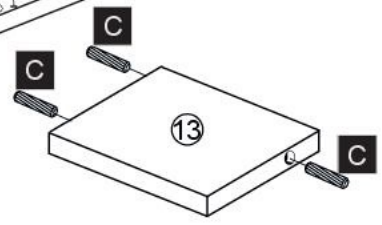

TV stolek Drax

200cm

	2000
	360
	366

A x17	B x17	C x19	D x20	E x8	F x56	H x6	I x6	J x17
K x10	L x2	M x8	N x2	O x8	V x10	S x2		

	0h60min		600mm	0.5kg	3m			

					W	L	H
①	685030.001	1	2	2000	350	16	
②	685030.002M	1	2	2000	350	16	
③	685030.003	1	1	1100	328	16	
④	685010.004M	2	1	360	452	16	
⑤	685010.006	2	1	415	320	16	
⑥	685040.008	1	1	328	349	16	
⑦	685040.009	1	1	328	349	16	
⑧	685040.010	1	1	328	329	16	
⑨	685040.011	1	1	328	329	16	
⑩	685030.012M	1	1	211	1088	16	
⑪	685030.013M	1	1	1088	70	16	
⑫	685030.014	1	1	1974	336	16	
⑬	685020.017M	1	1	177	327	16	
⑭	685020.018M	1	2	135	135	16	

1	2	3	4	5	6	7	8	9	10	11	12	13	14	15	16	17	18	19

					
A	B	C	F	M	O
x11	x10	x10	x32	x4	x8

	x6
--	----

				
A	B	C	F	H
x10	x6	x13	x8	x4

 $\varnothing 18$	 7x50	 $\varnothing 14$
J x17	K x10	V x10

 + 	 $\varnothing 18$
3,5x19	
D x20	E x8

Installation

Dismount

			
3,5x16	L	L	N
F 12	x2	x2	x2

Left

Right

Installation

Dismount

3,5x16

S

x2

F

4

		W	L	H
	15 685041.000	1		
	x4			

		W	L	H
	16 Опора Алди №8			
	3,5x16 x4			