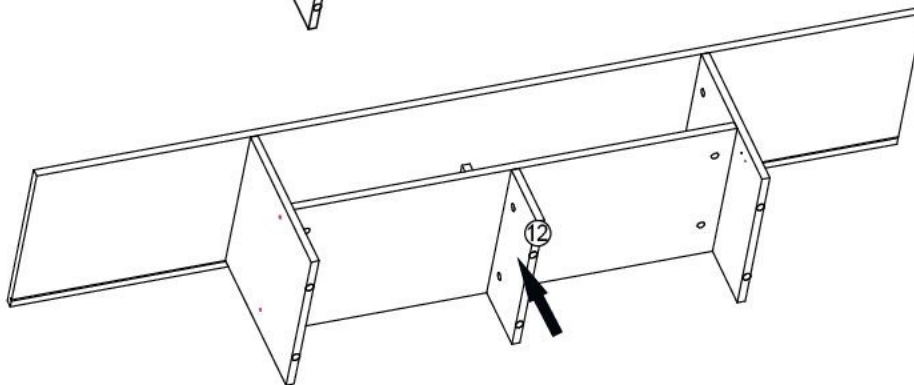

TV stolek Drax

200cm

	2000
	360
	366

A x17	B x17	C x19	D x20	E x8	F x56	H x6	I x6	J x17
K x10	L x2	M x8	N x2	O x8	V x10	S x2		

	0h60min		600mm	0.5kg	3m			

					W	L	H
①	685030.001	1	2	2000	350	16	
②	685030.002M	1	2	2000	350	16	
③	685030.003	1	1	1100	328	16	
④	685010.004M	2	1	360	452	16	
⑤	685010.006	2	1	415	320	16	
⑥	685040.008	1	1	328	349	16	
⑦	685040.009	1	1	328	349	16	
⑧	685040.010	1	1	328	329	16	
⑨	685040.011	1	1	328	329	16	
⑩	685030.012M	1	1	211	1088	16	
⑪	685030.013M	1	1	1088	70	16	
⑫	685030.014	1	1	1974	336	16	
⑬	685020.017M	1	1	177	327	16	
⑭	685020.018M	1	2	135	135	16	

1	2	3	4	5	6	7	8	9	10	11	12	13	14	15	16	17	18	19

					
A	B	C	F	M	O
x11	x10	x10	x32	x4	x8

	x6
--	----

				
A	B	C	F	H
x10	x6	x13	x8	x4

 $\varnothing 18$	 7x50	 $\varnothing 14$
J x17	K x10	V x10

 + 	 $\varnothing 18$
3,5x19	
D x20	E x8

Installation

Dismount

			
3,5x16	L	L	N
F 12	x2	x2	x2

Left

Right

Installation

Dismount

3,5x16