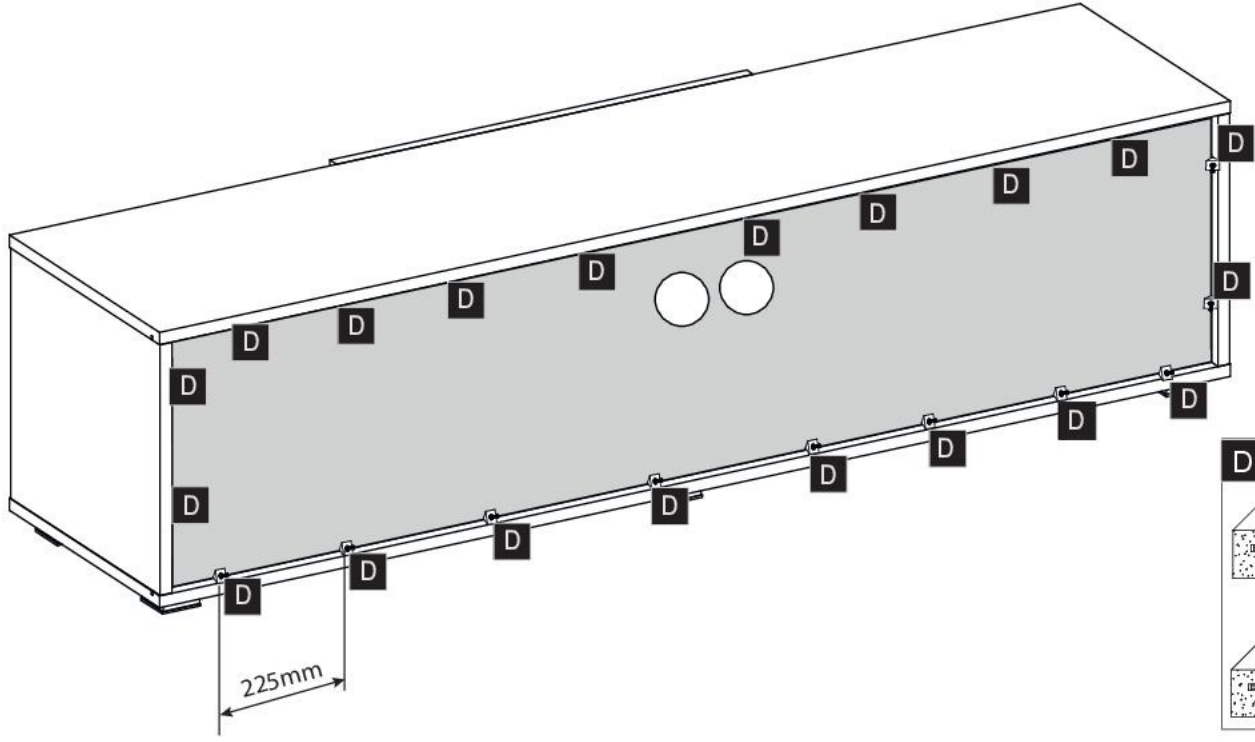

TV stolek Drax

200cm

	2000
	360
	366

A x17	B x17	C x19	D x20	E x8	F x56	H x6	I x6	J x17
K x10	L x2	M x8	N x2	O x8	V x10	S x2		

	0h60min		600mm	0.5kg	3m			

					W	L	H
①	685030.001	1	2	2000	350	16	
②	685030.002M	1	2	2000	350	16	
③	685030.003	1	1	1100	328	16	
④	685010.004M	2	1	360	452	16	
⑤	685010.006	2	1	415	320	16	
⑥	685040.008	1	1	328	349	16	
⑦	685040.009	1	1	328	349	16	
⑧	685040.010	1	1	328	329	16	
⑨	685040.011	1	1	328	329	16	
⑩	685030.012M	1	1	211	1088	16	
⑪	685030.013M	1	1	1088	70	16	
⑫	685030.014	1	1	1974	336	16	
⑬	685020.017M	1	1	177	327	16	
⑭	685020.018M	1	2	135	135	16	

1	2	3	4	5	6	7	8	9	10	11	12	13	14	15	16	17	18	19

					
A	B	C	F	M	O
x11	x10	x10	x32	x4	x8

	x6
--	----

				
A	B	C	F	H
x10	x6	x13	x8	x4

 $\varnothing 18$	 7x50	 $\varnothing 14$
J x17	K x10	V x10

 + 	 $\varnothing 18$
3,5x19	
D x20	E x8

Installation

Dismount

			
3,5x16	L	L	N
F 12	x2	x2	x2

Left

Right

Installation

Dismount

3,5x16