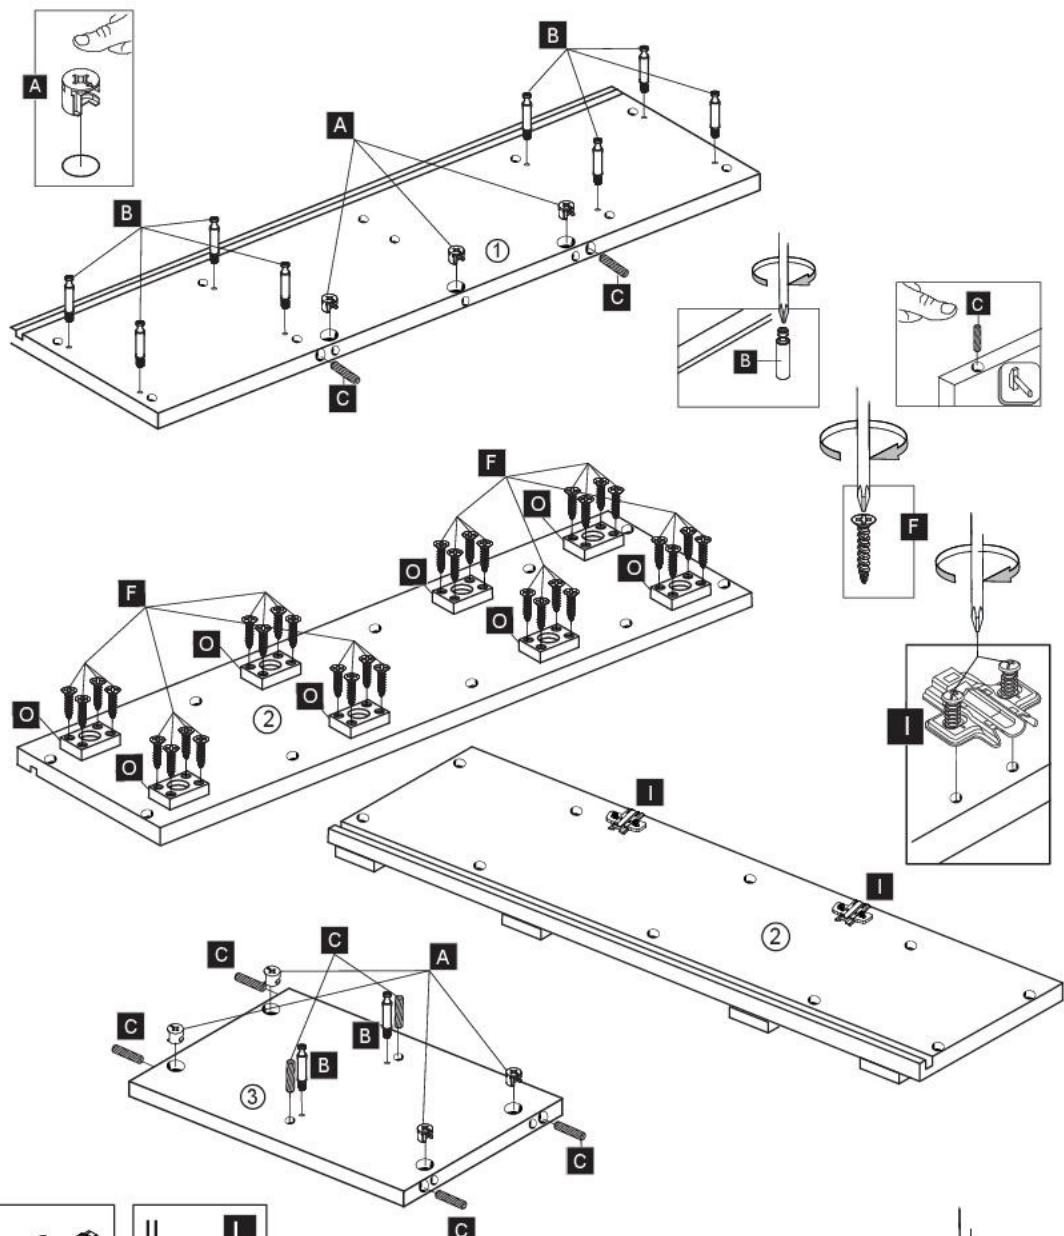

TV stolek Drax

200cm

	2000
	360
	366

A x17	B x17	C x19	D x20	E x8	F x56	H x6	I x6	J x17
K x10	L x2	M x8	N x2	O x8	V x10	S x2		

	0h60min		600mm	0.5kg	3m			

					W	L	H
①	685030.001	1	2	2000	350	16	
②	685030.002M	1	2	2000	350	16	
③	685030.003	1	1	1100	328	16	
④	685010.004M	2	1	360	452	16	
⑤	685010.006	2	1	415	320	16	
⑥	685040.008	1	1	328	349	16	
⑦	685040.009	1	1	328	349	16	
⑧	685040.010	1	1	328	329	16	
⑨	685040.011	1	1	328	329	16	
⑩	685030.012M	1	1	211	1088	16	
⑪	685030.013M	1	1	1088	70	16	
⑫	685030.014	1	1	1974	336	16	
⑬	685020.017M	1	1	177	327	16	
⑭	685020.018M	1	2	135	135	16	

1	2	3	4	5	6	7	8	9	10	11	12	13	14	15	16	17	18	19

					
A	B	C	F	M	O
x11	x10	x10	x32	x4	x8

	x6
--	----

				
A	B	C	F	H
x10	x6	x13	x8	x4

 $\varnothing 18$	 7x50	 $\varnothing 14$
J x17	K x10	V x10

 + 	 $\varnothing 18$
3,5x19	
D x20	E x8

Installation

Dismount

			
3,5x16	L	L	N
F 12	x2	x2	x2

Left

Right

Installation

Dismount

3,5x16

S

x2

F

4

		W	L	H
	15 685041.000	1		
	x4			

		W	L	H
	16 Опора Алди №8			
	3,5x16 x4			