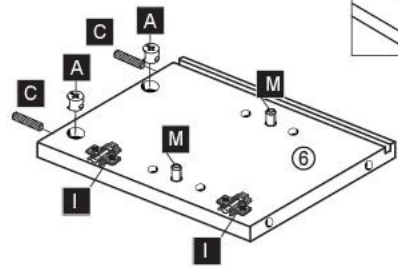

TV stolek Drax

200cm

	2000
	360
	366

A x17	B x17	C x19	D x20	E x8	F x56	H x6	I x6	J x17
K x10	L x2	M x8	N x2	O x8	V x10	S x2		

	0h60min		600mm	0.5kg	3m			

					W	L	H
①	685030.001	1	2	2000	350	16	
②	685030.002M	1	2	2000	350	16	
③	685030.003	1	1	1100	328	16	
④	685010.004M	2	1	360	452	16	
⑤	685010.006	2	1	415	320	16	
⑥	685040.008	1	1	328	349	16	
⑦	685040.009	1	1	328	349	16	
⑧	685040.010	1	1	328	329	16	
⑨	685040.011	1	1	328	329	16	
⑩	685030.012M	1	1	211	1088	16	
⑪	685030.013M	1	1	1088	70	16	
⑫	685030.014	1	1	1974	336	16	
⑬	685020.017M	1	1	177	327	16	
⑭	685020.018M	1	2	135	135	16	

1	2	3	4	5	6	7	8	9	10	11	12	13	14	15	16	17	18	19

					
A	B	C	F	M	O
x11	x10	x10	x32	x4	x8

	x6
--	----

				
A	B	C	F	H
x10	x6	x13	x8	x4

 $\varnothing 18$	 7x50	 $\varnothing 14$
J x17	K x10	V x10

 + 	 $\varnothing 18$
3,5x19	
D x20	E x8

Installation

Dismount

			
3,5x16	L	L	N
F 12	x2	x2	x2

Left

Right

Installation

Dismount

3,5x16

S

x2

F

4

		W	L	H
	15 685041.000	1		
	x4			

		W	L	H
	16 Опора Алди №8			
	3,5x16 x4			