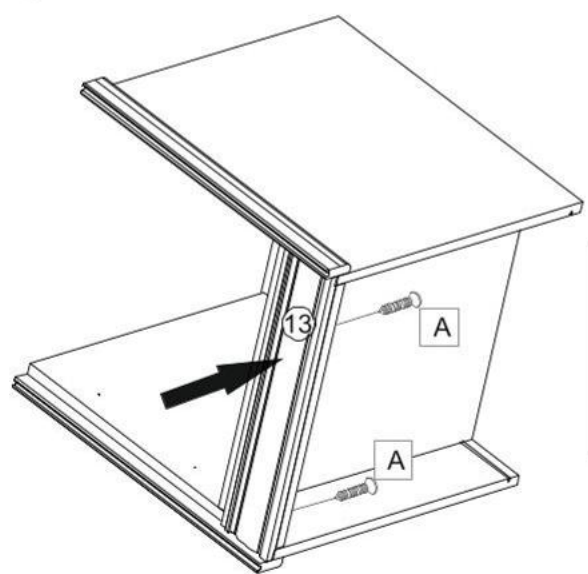

Noční stolek

	496
	508
	498

A x2	B x12	C x2	D x1	E x4	F x18	G x2	H x8	I x8	J x18
K x20	L x12	M x1	N x18	O x8	P x1				

	0h 80min		600mm	0.5kg	3m			

					W	L	H
①	690030.001	1	1	490	440	16	
②	690030.002	1	1	490	440	16	
③	633140.003	1	1	412	439	16	
④	690030.003	1	2	496	498	19	
⑤	633140.005	1	1	412	96	16	
⑥	695030.001	1	1	420	386	3	
⑦	690030.006	2	1	400	150	16	
⑧	690030.007	2	1	400	150	16	
⑨	695030.003	2	1	354	150	16	
⑩	690030.009	2	1	354	150	16	
⑪	695030.002	2	1	380	368	3	
⑫	690030.004	2	3	490	22	44	
⑬	690030.005	1	2	444	96	12	
⑭	695031.000	1	2	190	440	22	
⑮	695032.000	1	2	190	440	22	

													
B	x4	H	x8	L	x4	C	x2	J	x8	I	x4	E	x4

		
A	F	I
x2	x2	x4

7x50	3,5x20	Ø14	Ø18
F x8	K x4	N x2	O x8

 3,5x30	 3,5x16	 8x30		 M4x8	 7x50	 $\varnothing 14$
B x8	J x8	L x4	G x2	M x1	F x8	N x16

 L=350	 3,5x20
C x2	K x16