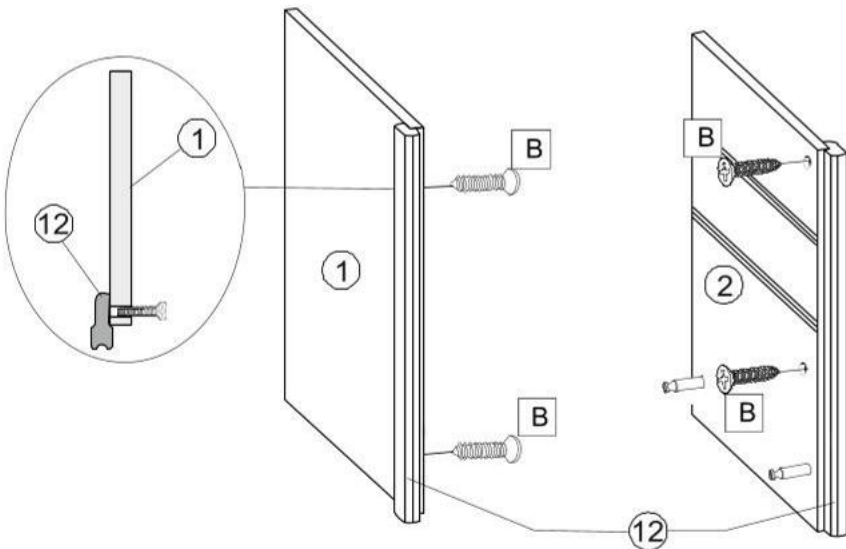

Noční stolek

	496
	508
	498

A x2	B x12	C x2	D x1	E x4	F x18	G x2	H x8	I x8	J x18
K x20	L x12	M x1	N x18	O x8	P x1				

	0h 80min		600mm	0.5kg	3m			

					W	L	H
①	690030.001	1	1	490	440	16	
②	690030.002	1	1	490	440	16	
③	633140.003	1	1	412	439	16	
④	690030.003	1	2	496	498	19	
⑤	633140.005	1	1	412	96	16	
⑥	695030.001	1	1	420	386	3	
⑦	690030.006	2	1	400	150	16	
⑧	690030.007	2	1	400	150	16	
⑨	695030.003	2	1	354	150	16	
⑩	690030.009	2	1	354	150	16	
⑪	695030.002	2	1	380	368	3	
⑫	690030.004	2	3	490	22	44	
⑬	690030.005	1	2	444	96	12	
⑭	695031.000	1	2	190	440	22	
⑮	695032.000	1	2	190	440	22	

													
B	x4	H	x8	L	x4	C	x2	J	x8	I	x4	E	x4

		
A	F	I
x2	x2	x4

7x50	3,5x20	Ø14	Ø18
F x8	K x4	N x2	O x8

 3,5x30	 3,5x16	 8x30		 M4x8	 7x50	 $\varnothing 14$
B x8	J x8	L x4	G x2	M x1	F x8	N x16

 L=350	 3,5x20
C x2	K x16