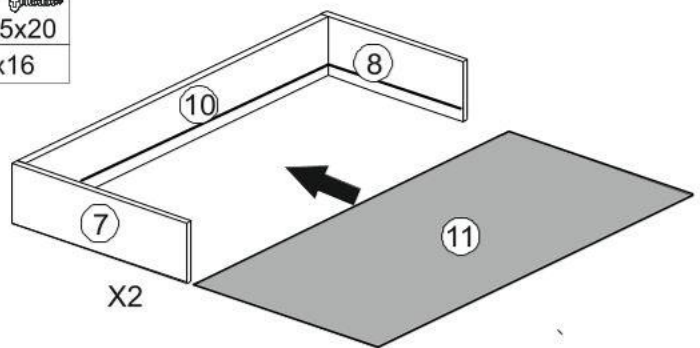

3,5x30	3,5x16	8x30		M4x8	7x50	$\varnothing 14$
B x8	J x8	L x4	G x2	M x1	F x8	N x16

L=350	3,5x20
C x2	K x16

M4x10
P x1