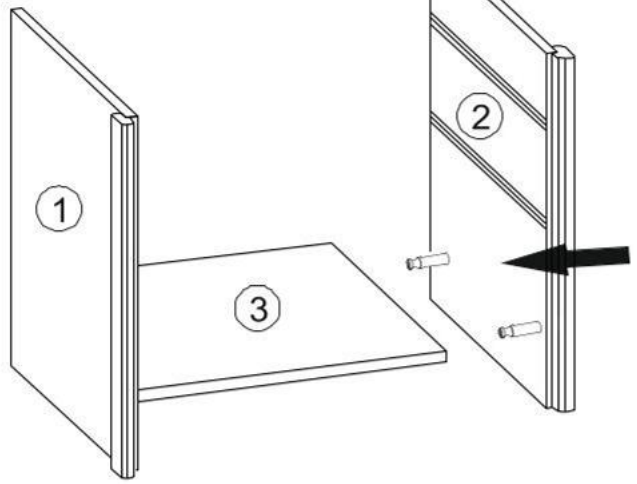

Noční stolek

	496
	508
	498

A x2	B x12	C x2	D x1	E x4	F x18	G x2	H x8	I x8	J x18
K x20	L x12	M x1	N x18	O x8	P x1				

	0h 80min		600mm	0.5kg	3m			

					W	L	H
①	690030.001	1	1	490	440	16	
②	690030.002	1	1	490	440	16	
③	633140.003	1	1	412	439	16	
④	690030.003	1	2	496	498	19	
⑤	633140.005	1	1	412	96	16	
⑥	695030.001	1	1	420	386	3	
⑦	690030.006	2	1	400	150	16	
⑧	690030.007	2	1	400	150	16	
⑨	695030.003	2	1	354	150	16	
⑩	690030.009	2	1	354	150	16	
⑪	695030.002	2	1	380	368	3	
⑫	690030.004	2	3	490	22	44	
⑬	690030.005	1	2	444	96	12	
⑭	695031.000	1	2	190	440	22	
⑮	695032.000	1	2	190	440	22	

													
B	x4	H	x8	L	x4	C	x2	J	x8	I	x4	E	x4

		
A	F	I
x2	x2	x4

7x50	3,5x20	Ø14	Ø18
F x8	K x4	N x2	O x8

 3,5x30	 3,5x16	 8x30		 M4x8	 7x50	 $\varnothing 14$
B x8	J x8	L x4	G x2	M x1	F x8	N x16

 L=350	 3,5x20
C x2	K x16