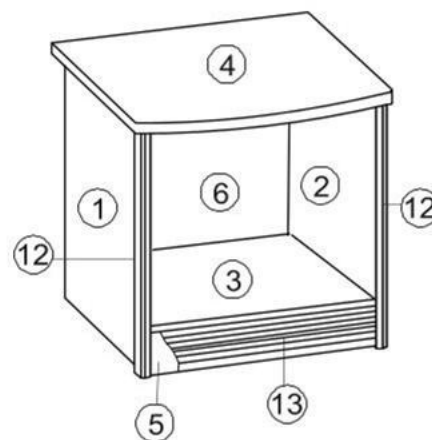

Noční stolek

	496
	508
	498

A x2	B x12	C x2	D x1	E x4	F x18	G x2	H x8	I x8	J x18
K x20	L x12	M x1	N x18	O x8	P x1				

	0h 80min		600mm	0.5kg	3m			

					W	L	H
①	690030.001	1	1	490	440	16	
②	690030.002	1	1	490	440	16	
③	633140.003	1	1	412	439	16	
④	690030.003	1	2	496	498	19	
⑤	633140.005	1	1	412	96	16	
⑥	695030.001	1	1	420	386	3	
⑦	690030.006	2	1	400	150	16	
⑧	690030.007	2	1	400	150	16	
⑨	695030.003	2	1	354	150	16	
⑩	690030.009	2	1	354	150	16	
⑪	695030.002	2	1	380	368	3	
⑫	690030.004	2	3	490	22	44	
⑬	690030.005	1	2	444	96	12	
⑭	695031.000	1	2	190	440	22	
⑮	695032.000	1	2	190	440	22	

													
B	x4	H	x8	L	x4	C	x2	J	x8	I	x4	E	x4

		
A	F	I
x2	x2	x4

7x50	3,5x20	Ø14	Ø18
F x8	K x4	N x2	O x8

 3,5x30	 3,5x16	 8x30		 M4x8	 7x50	 $\varnothing 14$
B x8	J x8	L x4	G x2	M x1	F x8	N x16

 L=350	 3,5x20
C x2	K x16

 M4x10
P x1

	
D	3,5x16
x1	J
	x2