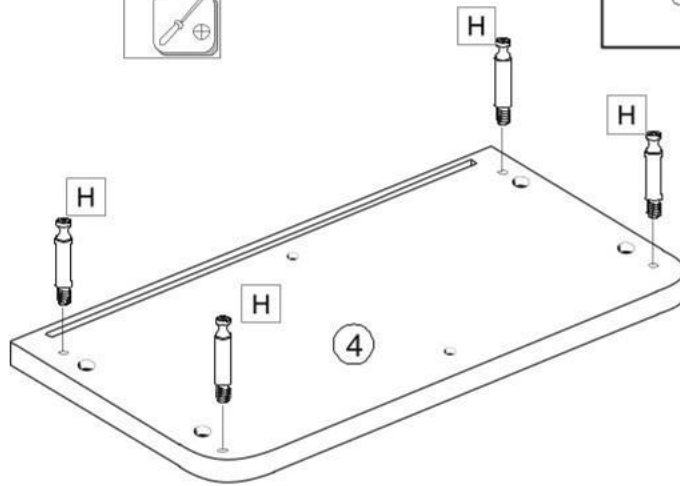

Noční stolek

	496
	508
	498

A x2	B x12	C x2	D x1	E x4	F x18	G x2	H x8	I x8	J x18
K x20	L x12	M x1	N x18	O x8	P x1				

	0h 80min		600mm	0.5kg	3m			

					W	L	H
①	690030.001	1	1	490	440	16	
②	690030.002	1	1	490	440	16	
③	633140.003	1	1	412	439	16	
④	690030.003	1	2	496	498	19	
⑤	633140.005	1	1	412	96	16	
⑥	695030.001	1	1	420	386	3	
⑦	690030.006	2	1	400	150	16	
⑧	690030.007	2	1	400	150	16	
⑨	695030.003	2	1	354	150	16	
⑩	690030.009	2	1	354	150	16	
⑪	695030.002	2	1	380	368	3	
⑫	690030.004	2	3	490	22	44	
⑬	690030.005	1	2	444	96	12	
⑭	695031.000	1	2	190	440	22	
⑮	695032.000	1	2	190	440	22	

													
B	x4	H	x8	L	x4	C	x2	J	x8	I	x4	E	x4

		
A	F	I
x2	x2	x4

7x50	3,5x20	Ø14	Ø18
F x8	K x4	N x2	O x8

 3,5x30	 3,5x16	 8x30		 M4x8	 7x50	 $\varnothing 14$
B x8	J x8	L x4	G x2	M x1	F x8	N x16

 L=350	 3,5x20
C x2	K x16