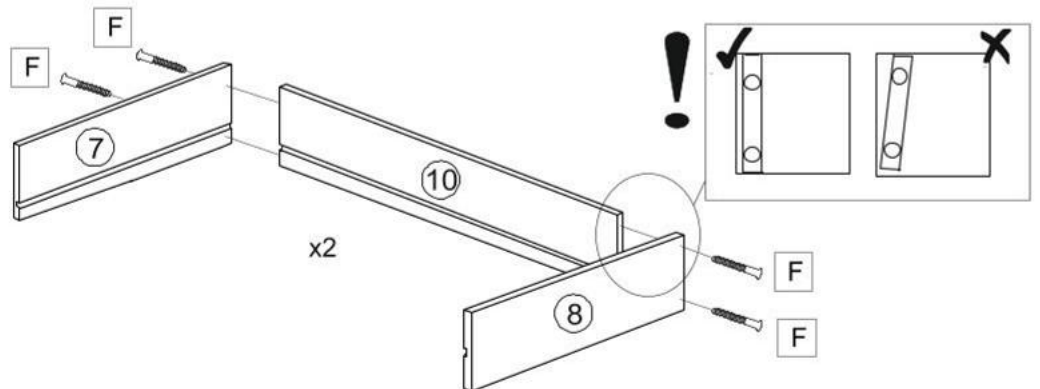

Noční stolek

	496
	508
	498

A x2	B x12	C x2	D x1	E x4	F x18	G x2	H x8	I x8	J x18
K x20	L x12	M x1	N x18	O x8	P x1				

	0h 80min		600mm	0.5kg	3m			

					W	L	H
①	690030.001	1	1	490	440	16	
②	690030.002	1	1	490	440	16	
③	633140.003	1	1	412	439	16	
④	690030.003	1	2	496	498	19	
⑤	633140.005	1	1	412	96	16	
⑥	695030.001	1	1	420	386	3	
⑦	690030.006	2	1	400	150	16	
⑧	690030.007	2	1	400	150	16	
⑨	695030.003	2	1	354	150	16	
⑩	690030.009	2	1	354	150	16	
⑪	695030.002	2	1	380	368	3	
⑫	690030.004	2	3	490	22	44	
⑬	690030.005	1	2	444	96	12	
⑭	695031.000	1	2	190	440	22	
⑮	695032.000	1	2	190	440	22	

													
B	x4	H	x8	L	x4	C	x2	J	x8	I	x4	E	x4

		
A	F	I
x2	x2	x4

7x50	3,5x20	Ø14	Ø18
F x8	K x4	N x2	O x8

 3,5x30	 3,5x16	 8x30		 M4x8	 7x50	 $\varnothing 14$
B x8	J x8	L x4	G x2	M x1	F x8	N x16

 L=350	 3,5x20
C x2	K x16

 M4x10
P x1

	
D	3,5x16
x1	J
	x2