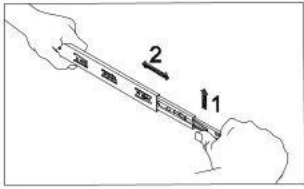

Noční stolek

	496
	508
	498

A x2	B x12	C x2	D x1	E x4	F x18	G x2	H x8	I x8	J x18
K x20	L x12	M x1	N x18	O x8	P x1				

	0h 80min		600mm	0.5kg	3m			

					W	L	H
①	690030.001	1	1	490	440	16	
②	690030.002	1	1	490	440	16	
③	633140.003	1	1	412	439	16	
④	690030.003	1	2	496	498	19	
⑤	633140.005	1	1	412	96	16	
⑥	695030.001	1	1	420	386	3	
⑦	690030.006	2	1	400	150	16	
⑧	690030.007	2	1	400	150	16	
⑨	695030.003	2	1	354	150	16	
⑩	690030.009	2	1	354	150	16	
⑪	695030.002	2	1	380	368	3	
⑫	690030.004	2	3	490	22	44	
⑬	690030.005	1	2	444	96	12	
⑭	695031.000	1	2	190	440	22	
⑮	695032.000	1	2	190	440	22	

													
B	x4	H	x8	L	x4	C	x2	J	x8	I	x4	E	x4

		
A	F	I
x2	x2	x4

7x50	3,5x20	Ø14	Ø18
F x8	K x4	N x2	O x8

 3,5x30	 3,5x16	 8x30		 M4x8	 7x50	 $\varnothing 14$
B x8	J x8	L x4	G x2	M x1	F x8	N x16

 L=350	 3,5x20
C x2	K x16

 M4x10
P x1

	
D	3,5x16
x1	J
	x2