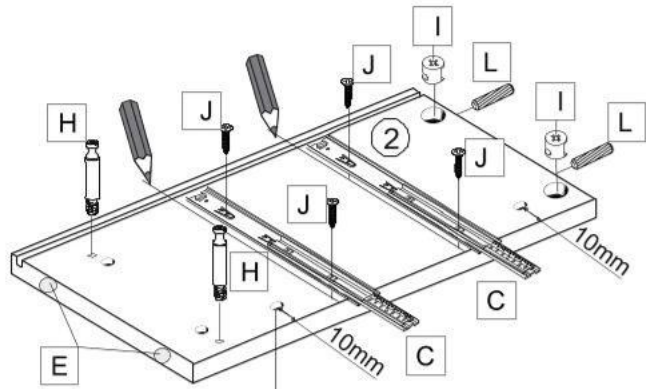

Noční stolek

	496
	508
	498

A x2	B x12	C x2	D x1	E x4	F x18	G x2	H x8	I x8	J x18
K x20	L x12	M x1	N x18	O x8	P x1				

	0h 80min		600mm	0.5kg	3m			

					W	L	H
①	690030.001	1	1	490	440	16	
②	690030.002	1	1	490	440	16	
③	633140.003	1	1	412	439	16	
④	690030.003	1	2	496	498	19	
⑤	633140.005	1	1	412	96	16	
⑥	695030.001	1	1	420	386	3	
⑦	690030.006	2	1	400	150	16	
⑧	690030.007	2	1	400	150	16	
⑨	695030.003	2	1	354	150	16	
⑩	690030.009	2	1	354	150	16	
⑪	695030.002	2	1	380	368	3	
⑫	690030.004	2	3	490	22	44	
⑬	690030.005	1	2	444	96	12	
⑭	695031.000	1	2	190	440	22	
⑮	695032.000	1	2	190	440	22	

													
B	x4	H	x8	L	x4	C	x2	J	x8	I	x4	E	x4

		
A	F	I
x2	x2	x4

7x50	3,5x20	Ø14	Ø18
F x8	K x4	N x2	O x8

 3,5x30	 3,5x16	 8x30		 M4x8	 7x50	 $\varnothing 14$
B x8	J x8	L x4	G x2	M x1	F x8	N x16

 L=350	 3,5x20
C x2	K x16

 M4x10
P x1

	
D	3,5x16
x1	J
	x2