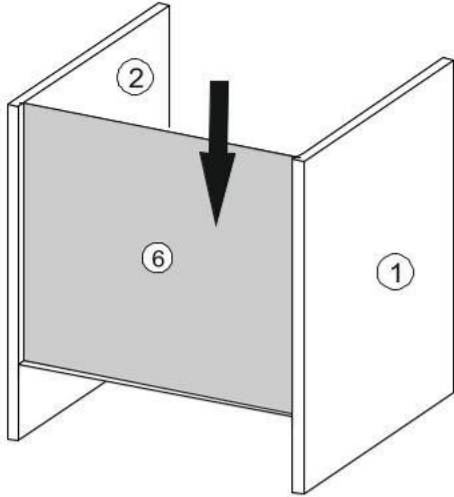

Noční stolek

	496
	508
	498

A x2	B x12	C x2	D x1	E x4	F x18	G x2	H x8	I x8	J x18
K x20	L x12	M x1	N x18	O x8	P x1				

	0h 80min		600mm	0.5kg	3m			

					W	L	H
①	690030.001	1	1	490	440	16	
②	690030.002	1	1	490	440	16	
③	633140.003	1	1	412	439	16	
④	690030.003	1	2	496	498	19	
⑤	633140.005	1	1	412	96	16	
⑥	695030.001	1	1	420	386	3	
⑦	690030.006	2	1	400	150	16	
⑧	690030.007	2	1	400	150	16	
⑨	695030.003	2	1	354	150	16	
⑩	690030.009	2	1	354	150	16	
⑪	695030.002	2	1	380	368	3	
⑫	690030.004	2	3	490	22	44	
⑬	690030.005	1	2	444	96	12	
⑭	695031.000	1	2	190	440	22	
⑮	695032.000	1	2	190	440	22	

													
B	x4	H	x8	L	x4	C	x2	J	x8	I	x4	E	x4

		
A	F	I
x2	x2	x4

7x50	3,5x20	Ø14	Ø18
F x8	K x4	N x2	O x8

 3,5x30	 3,5x16	 8x30		 M4x8	 7x50	 $\varnothing 14$
B x8	J x8	L x4	G x2	M x1	F x8	N x16

 L=350	 3,5x20
C x2	K x16