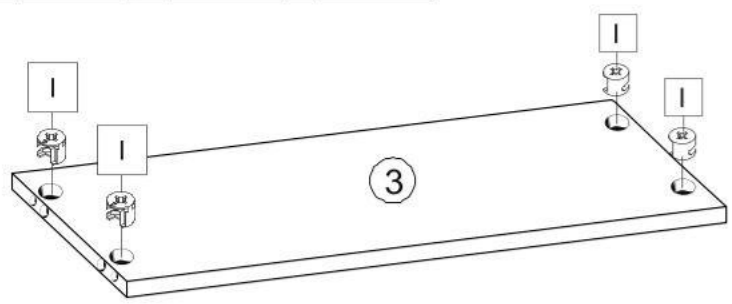

Noční stolek

	496
	508
	498

A x2	B x12	C x2	D x1	E x4	F x18	G x2	H x8	I x8	J x18
K x20	L x12	M x1	N x18	O x8	P x1				

	0h 80min		600mm	0.5kg	3m			

					W	L	H
①	690030.001	1	1	490	440	16	
②	690030.002	1	1	490	440	16	
③	633140.003	1	1	412	439	16	
④	690030.003	1	2	496	498	19	
⑤	633140.005	1	1	412	96	16	
⑥	695030.001	1	1	420	386	3	
⑦	690030.006	2	1	400	150	16	
⑧	690030.007	2	1	400	150	16	
⑨	695030.003	2	1	354	150	16	
⑩	690030.009	2	1	354	150	16	
⑪	695030.002	2	1	380	368	3	
⑫	690030.004	2	3	490	22	44	
⑬	690030.005	1	2	444	96	12	
⑭	695031.000	1	2	190	440	22	
⑮	695032.000	1	2	190	440	22	

													
B	x4	H	x8	L	x4	C	x2	J	x8	I	x4	E	x4

		
A	F	I
x2	x2	x4

7x50	3,5x20	Ø14	Ø18
F x8	K x4	N x2	O x8

 3,5x30	 3,5x16	 8x30		 M4x8	 7x50	 $\varnothing 14$
B x8	J x8	L x4	G x2	M x1	F x8	N x16

 L=350	 3,5x20
C x2	K x16

 M4x10
P x1

	
D	3,5x16
x1	J
	x2