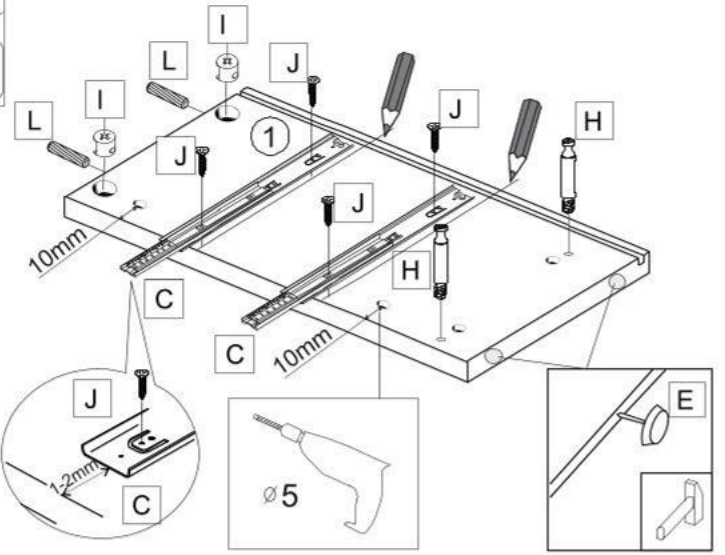

Noční stolek

	496
	508
	498

A x2	B x12	C x2	D x1	E x4	F x18	G x2	H x8	I x8	J x18
K x20	L x12	M x1	N x18	O x8	P x1				

	0h 80min		600mm	0.5kg	3m			

					W	L	H
①	690030.001	1	1	490	440	16	
②	690030.002	1	1	490	440	16	
③	633140.003	1	1	412	439	16	
④	690030.003	1	2	496	498	19	
⑤	633140.005	1	1	412	96	16	
⑥	695030.001	1	1	420	386	3	
⑦	690030.006	2	1	400	150	16	
⑧	690030.007	2	1	400	150	16	
⑨	695030.003	2	1	354	150	16	
⑩	690030.009	2	1	354	150	16	
⑪	695030.002	2	1	380	368	3	
⑫	690030.004	2	3	490	22	44	
⑬	690030.005	1	2	444	96	12	
⑭	695031.000	1	2	190	440	22	
⑮	695032.000	1	2	190	440	22	

													
B	x4	H	x8	L	x4	C	x2	J	x8	I	x4	E	x4

		
A	F	I
x2	x2	x4

7x50	3,5x20	Ø14	Ø18
F x8	K x4	N x2	O x8

 3,5x30	 3,5x16	 8x30		 M4x8	 7x50	 $\varnothing 14$
B x8	J x8	L x4	G x2	M x1	F x8	N x16

 L=350	 3,5x20
C x2	K x16

 M4x10
P x1

	
D	3,5x16
x1	J
	x2