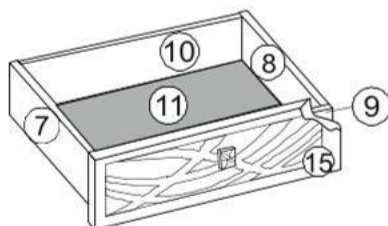

Noční stolek

	496
	508
	498

A x2	B x12	C x2	D x1	E x4	F x18	G x2	H x8	I x8	J x18
K x20	L x12	M x1	N x18	O x8	P x1				

	0h 80min		600mm	0.5kg	3m			

					W	L	H
①	690030.001	1	1	490	440	16	
②	690030.002	1	1	490	440	16	
③	633140.003	1	1	412	439	16	
④	690030.003	1	2	496	498	19	
⑤	633140.005	1	1	412	96	16	
⑥	695030.001	1	1	420	386	3	
⑦	690030.006	2	1	400	150	16	
⑧	690030.007	2	1	400	150	16	
⑨	695030.003	2	1	354	150	16	
⑩	690030.009	2	1	354	150	16	
⑪	695030.002	2	1	380	368	3	
⑫	690030.004	2	3	490	22	44	
⑬	690030.005	1	2	444	96	12	
⑭	695031.000	1	2	190	440	22	
⑮	695032.000	1	2	190	440	22	

													
B	x4	H	x8	L	x4	C	x2	J	x8	I	x4	E	x4

		
A	F	I
x2	x2	x4

7x50	3,5x20	Ø14	Ø18
F x8	K x4	N x2	O x8

 3,5x30	 3,5x16	 8x30		 M4x8	 7x50	 $\varnothing 14$
B x8	J x8	L x4	G x2	M x1	F x8	N x16

 L=350	 3,5x20
C x2	K x16

 M4x10
P x1

	
D	3,5x16
x1	J
	x2