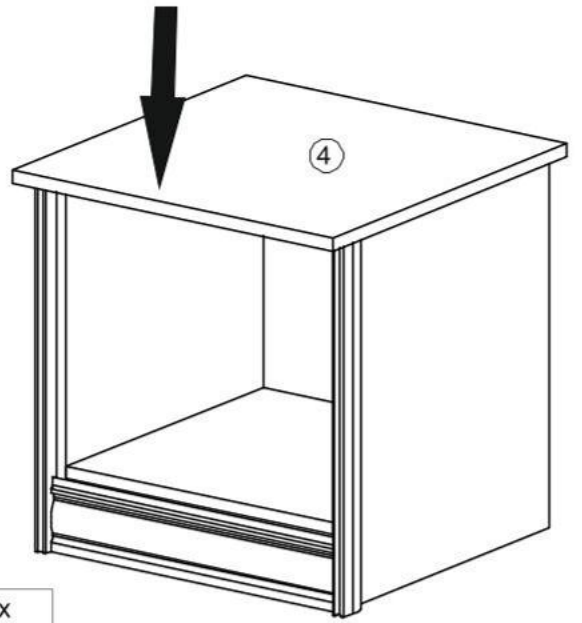

Noční stolek

	496
	508
	498

A x2	B x12	C x2	D x1	E x4	F x18	G x2	H x8	I x8	J x18
K x20	L x12	M x1	N x18	O x8	P x1				

	0h 80min		600mm	0.5kg	3m			

					W	L	H
①	690030.001	1	1	490	440	16	
②	690030.002	1	1	490	440	16	
③	633140.003	1	1	412	439	16	
④	690030.003	1	2	496	498	19	
⑤	633140.005	1	1	412	96	16	
⑥	695030.001	1	1	420	386	3	
⑦	690030.006	2	1	400	150	16	
⑧	690030.007	2	1	400	150	16	
⑨	695030.003	2	1	354	150	16	
⑩	690030.009	2	1	354	150	16	
⑪	695030.002	2	1	380	368	3	
⑫	690030.004	2	3	490	22	44	
⑬	690030.005	1	2	444	96	12	
⑭	695031.000	1	2	190	440	22	
⑮	695032.000	1	2	190	440	22	

													
B	x4	H	x8	L	x4	C	x2	J	x8	I	x4	E	x4

		
A	F	I
x2	x2	x4

7x50	3,5x20	Ø14	Ø18
F x8	K x4	N x2	O x8

 3,5x30	 3,5x16	 8x30		 M4x8	 7x50	 $\varnothing 14$
B x8	J x8	L x4	G x2	M x1	F x8	N x16

 L=350	 3,5x20
C x2	K x16