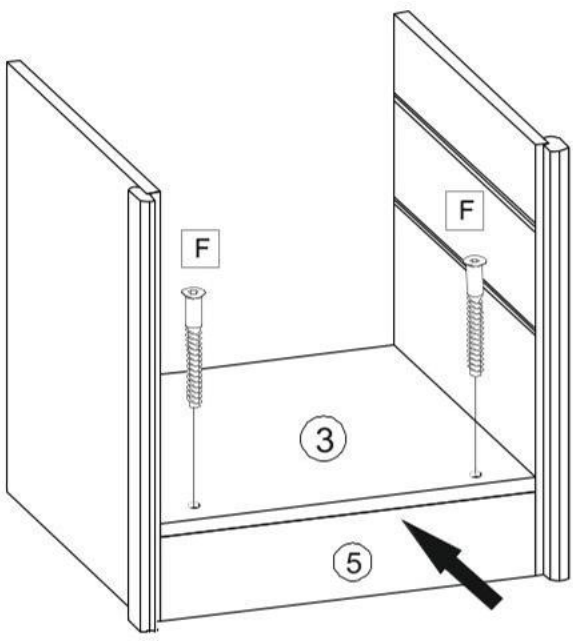

Noční stolek

	496
	508
	498

A x2	B x12	C x2	D x1	E x4	F x18	G x2	H x8	I x8	J x18
K x20	L x12	M x1	N x18	O x8	P x1				

	0h 80min		600mm	0.5kg	3m			

					W	L	H
①	690030.001	1	1	490	440	16	
②	690030.002	1	1	490	440	16	
③	633140.003	1	1	412	439	16	
④	690030.003	1	2	496	498	19	
⑤	633140.005	1	1	412	96	16	
⑥	695030.001	1	1	420	386	3	
⑦	690030.006	2	1	400	150	16	
⑧	690030.007	2	1	400	150	16	
⑨	695030.003	2	1	354	150	16	
⑩	690030.009	2	1	354	150	16	
⑪	695030.002	2	1	380	368	3	
⑫	690030.004	2	3	490	22	44	
⑬	690030.005	1	2	444	96	12	
⑭	695031.000	1	2	190	440	22	
⑮	695032.000	1	2	190	440	22	

													
B	x4	H	x8	L	x4	C	x2	J	x8	I	x4	E	x4

		
A	F	I
x2	x2	x4

7x50	3,5x20	Ø14	Ø18
F x8	K x4	N x2	O x8

 3,5x30	 3,5x16	 8x30		 M4x8	 7x50	 $\varnothing 14$
B x8	J x8	L x4	G x2	M x1	F x8	N x16

 L=350	 3,5x20
C x2	K x16