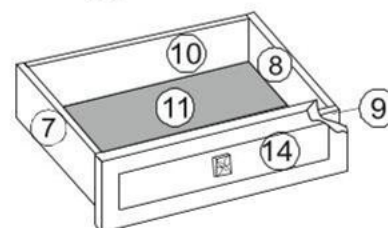

Noční stolek

	496
	508
	498

A x2	B x12	C x2	D x1	E x4	F x18	G x2	H x8	I x8	J x18
K x20	L x12	M x1	N x18	O x8	P x1				

	0h 80min		600mm	0.5kg	3m			

					W	L	H
①	690030.001	1	1	490	440	16	
②	690030.002	1	1	490	440	16	
③	633140.003	1	1	412	439	16	
④	690030.003	1	2	496	498	19	
⑤	633140.005	1	1	412	96	16	
⑥	695030.001	1	1	420	386	3	
⑦	690030.006	2	1	400	150	16	
⑧	690030.007	2	1	400	150	16	
⑨	695030.003	2	1	354	150	16	
⑩	690030.009	2	1	354	150	16	
⑪	695030.002	2	1	380	368	3	
⑫	690030.004	2	3	490	22	44	
⑬	690030.005	1	2	444	96	12	
⑭	695031.000	1	2	190	440	22	
⑮	695032.000	1	2	190	440	22	

													
B	x4	H	x8	L	x4	C	x2	J	x8	I	x4	E	x4

		
A	F	I
x2	x2	x4

7x50	3,5x20	Ø14	Ø18
F x8	K x4	N x2	O x8

 3,5x30	 3,5x16	 8x30		 M4x8	 7x50	 $\varnothing 14$
B x8	J x8	L x4	G x2	M x1	F x8	N x16

 L=350	 3,5x20
C x2	K x16