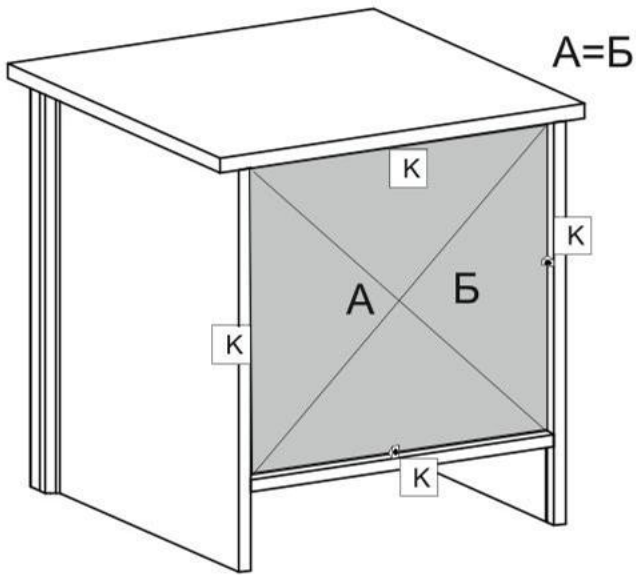

Noční stolek

	496
	508
	498

A x2	B x12	C x2	D x1	E x4	F x18	G x2	H x8	I x8	J x18
K x20	L x12	M x1	N x18	O x8	P x1				

	0h 80min		600mm	0.5kg	3m			

					W	L	H
①	690030.001	1	1	490	440	16	
②	690030.002	1	1	490	440	16	
③	633140.003	1	1	412	439	16	
④	690030.003	1	2	496	498	19	
⑤	633140.005	1	1	412	96	16	
⑥	695030.001	1	1	420	386	3	
⑦	690030.006	2	1	400	150	16	
⑧	690030.007	2	1	400	150	16	
⑨	695030.003	2	1	354	150	16	
⑩	690030.009	2	1	354	150	16	
⑪	695030.002	2	1	380	368	3	
⑫	690030.004	2	3	490	22	44	
⑬	690030.005	1	2	444	96	12	
⑭	695031.000	1	2	190	440	22	
⑮	695032.000	1	2	190	440	22	

													
B	x4	H	x8	L	x4	C	x2	J	x8	I	x4	E	x4

		
A	F	I
x2	x2	x4

7x50	3,5x20	Ø14	Ø18
F x8	K x4	N x2	O x8

 3,5x30	 3,5x16	 8x30		 M4x8	 7x50	 $\varnothing 14$
B x8	J x8	L x4	G x2	M x1	F x8	N x16

 L=350	 3,5x20
C x2	K x16