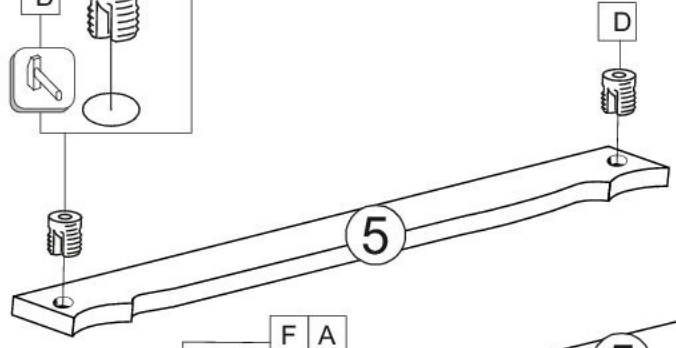

Konferenční stolek

Annie

	920
	465
	620

A x16	B x14	C x14	D x16	E x12
F x8	G x14	H x4	I x12	J x1

	0h60min		600mm	0.5kg	3m			

①	642151.000	1	1
②	642150.001	1	1
③	642150.002	1	1
④	642150.003	2	1
⑤	642150.004	2	1
⑥	642150.005	2	1
⑦	642150.006	2	1

A x8	C x14	D x16

F x4

		
B	7x70	
x14	x4	x1

		
A x8	E x12	G x14
		
H x4	I 7x70	J x1