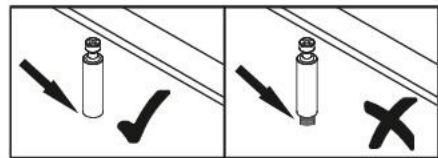

A x8	C x14	D x16

F x4