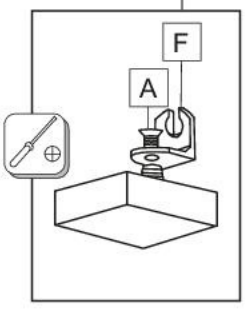

Konferenční stolek

Annie

	920
	465
	620

A x16	B x14	C x14	D x16	E x12
F x8	G x14	H x4	I x12	J x1

	0h60min		600mm	0.5kg	3m			

①	642151.000	1	1
②	642150.001	1	1
③	642150.002	1	1
④	642150.003	2	1
⑤	642150.004	2	1
⑥	642150.005	2	1
⑦	642150.006	2	1

A x8	C x14	D x16

F x4

		
B	7x70	
x14	x4	x1

		
A x8	E x12	G x14
		
H x4	I 7x70	J x1