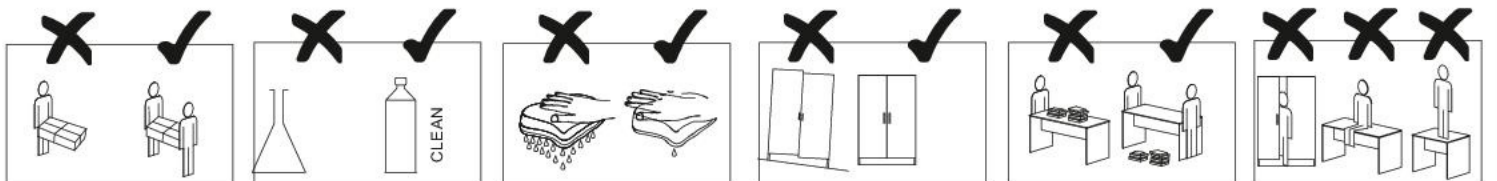

Konferenční stolek

Annie

	920
	465
	620

A x16	B x14	C x14	D x16	E x12
F x8	G x14	H x4	I x12	J x1

	0h60min		600mm	0.5kg	3m			

①	642151.000	1	1
②	642150.001	1	1
③	642150.002	1	1
④	642150.003	2	1
⑤	642150.004	2	1
⑥	642150.005	2	1
⑦	642150.006	2	1

A x8	C x14	D x16

F x4

		
B	7x70	
x14	x4	x1

		
A x8	E x12	G x14
		
H x4	I 7x70	J x1