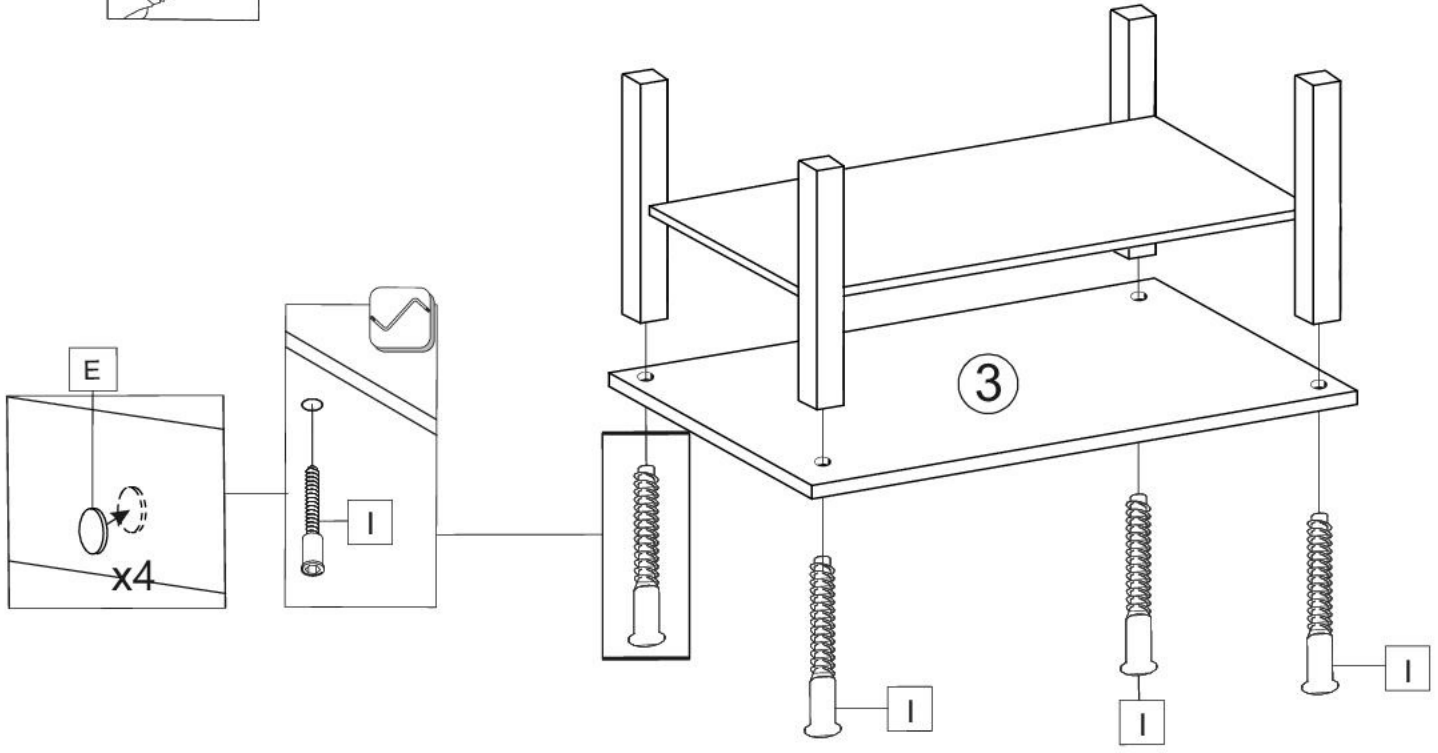

Konferenční stolek

Annie

	920
	465
	620

A x16	B x14	C x14	D x16	E x12
F x8	G x14	H x4	I x12	J x1

	0h60min		600mm	0.5kg	3m			

①	642151.000	1	1
②	642150.001	1	1
③	642150.002	1	1
④	642150.003	2	1
⑤	642150.004	2	1
⑥	642150.005	2	1
⑦	642150.006	2	1

A x8	C x14	D x16

F x4

		
B	7x70	
x14	x4	x1

		
A x8	E x12	G x14
		
H x4	I 7x70	J x1