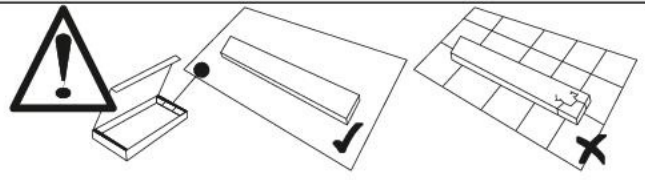

Konferenční stolek

Annie

	920
	465
	620

A x16	B x14	C x14	D x16	E x12
F x8	G x14	H x4	I x12	J x1

	0h60min		600mm	0.5kg	3m			

①	642151.000	1	1
②	642150.001	1	1
③	642150.002	1	1
④	642150.003	2	1
⑤	642150.004	2	1
⑥	642150.005	2	1
⑦	642150.006	2	1

A x8	C x14	D x16

F x4

		
B	7x70	
x14	x4	x1

		
A x8	E x12	G x14
		
H x4	I 7x70	J x1