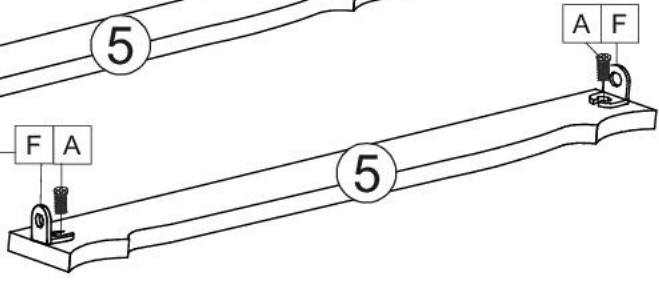

Konferenční stolek

Annie

	920
	465
	620

A x16	B x14	C x14	D x16	E x12
F x8	G x14	H x4	I x12	J x1

	0h60min		600mm	0.5kg	3m			

①	642151.000	1	1
②	642150.001	1	1
③	642150.002	1	1
④	642150.003	2	1
⑤	642150.004	2	1
⑥	642150.005	2	1
⑦	642150.006	2	1

A x8	C x14	D x16

F x4

		
B	7x70	
x14	x4	x1

		
A x8	E x12	G x14
		
H x4	I 7x70	J x1