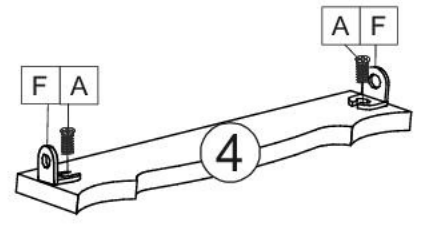

Konferenční stolek

Annie

	920
	465
	620

A x16	B x14	C x14	D x16	E x12
F x8	G x14	H x4	I x12	J x1

	0h60min		600mm	0.5kg	3m			

①	642151.000	1	1
②	642150.001	1	1
③	642150.002	1	1
④	642150.003	2	1
⑤	642150.004	2	1
⑥	642150.005	2	1
⑦	642150.006	2	1

A x8	C x14	D x16

F x4

		
B	7x70	
x14	x4	x1

		
A x8	E x12	G x14
		
H x4	I 7x70	J x1