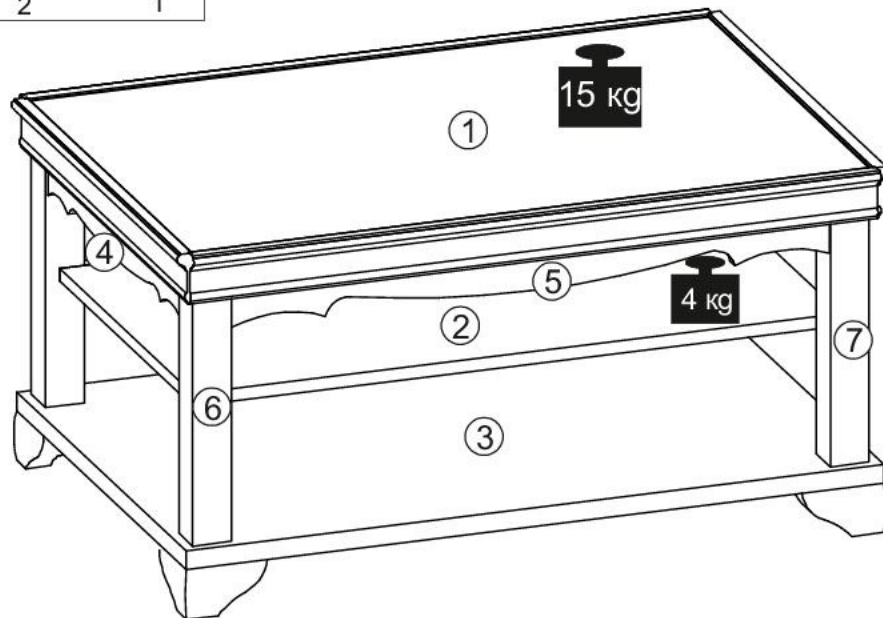

Konferenční stolek

Annie

	920
	465
	620

A x16	B x14	C x14	D x16	E x12
F x8	G x14	H x4	I x12	J x1

	0h60min		600mm	0.5kg	3m			

①	642151.000	1	1
②	642150.001	1	1
③	642150.002	1	1
④	642150.003	2	1
⑤	642150.004	2	1
⑥	642150.005	2	1
⑦	642150.006	2	1

A x8	C x14	D x16

F x4

		
B	7x70	
x14	x4	x1

		
A x8	E x12	G x14
		
H x4	I 7x70	J x1