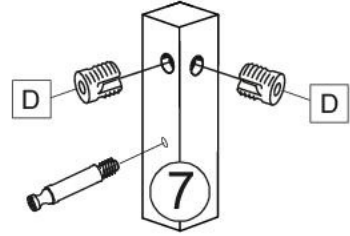

Konferenční stolek

Annie

	920
	465
	620

A x16	B x14	C x14	D x16	E x12
F x8	G x14	H x4	I x12	J x1

	0h60min		600mm	0.5kg	3m			

①	642151.000	1	1
②	642150.001	1	1
③	642150.002	1	1
④	642150.003	2	1
⑤	642150.004	2	1
⑥	642150.005	2	1
⑦	642150.006	2	1

A x8	C x14	D x16

F x4

		
B	7x70	
x14	x4	x1

		
A x8	E x12	G x14
		
H x4	I 7x70	J x1