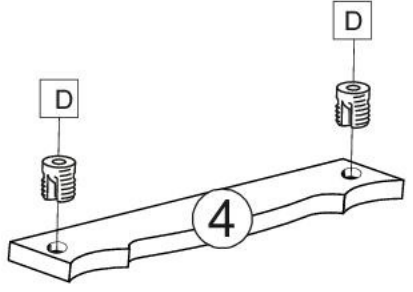

Konferenční stolek

Annie

	920
	465
	620

A x16	B x14	C x14	D x16	E x12
F x8	G x14	H x4	I x12	J x1

	0h60min		600mm	0.5kg	3m			

①	642151.000	1	1
②	642150.001	1	1
③	642150.002	1	1
④	642150.003	2	1
⑤	642150.004	2	1
⑥	642150.005	2	1
⑦	642150.006	2	1

A x8	C x14	D x16

F x4

		
B	7x70	
x14	x4	x1

		
A x8	E x12	G x14
		
H x4	I 7x70	J x1