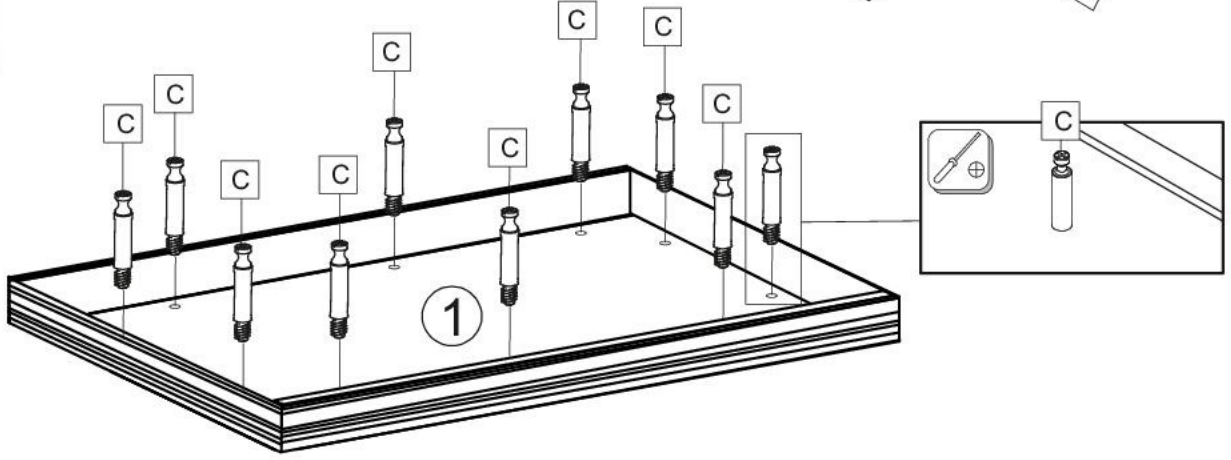

Konferenční stolek

Annie

	920
	465
	620

A x16	B x14	C x14	D x16	E x12
F x8	G x14	H x4	I x12	J x1

	0h60min		600mm	0.5kg	3m			

①	642151.000	1	1
②	642150.001	1	1
③	642150.002	1	1
④	642150.003	2	1
⑤	642150.004	2	1
⑥	642150.005	2	1
⑦	642150.006	2	1

A x8	C x14	D x16

F x4

		
B	7x70	
x14	x4	x1

		
A x8	E x12	G x14
		
H x4	I 7x70	J x1