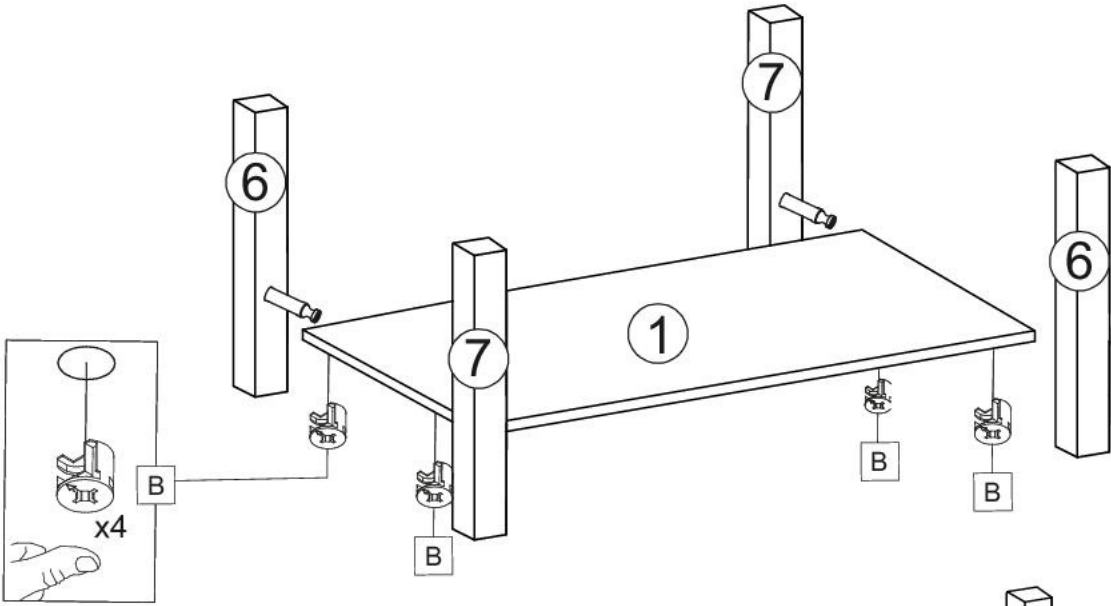

Konferenční stolek

Annie

	920
	465
	620

A x16	B x14	C x14	D x16	E x12
F x8	G x14	H x4	I x12	J x1

	0h60min		600mm	0.5kg	3m			

①	642151.000	1	1
②	642150.001	1	1
③	642150.002	1	1
④	642150.003	2	1
⑤	642150.004	2	1
⑥	642150.005	2	1
⑦	642150.006	2	1

A x8	C x14	D x16

F x4

		
B	7x70	
x14	x4	x1

		
A x8	E x12	G x14
		
H x4	I 7x70	J x1