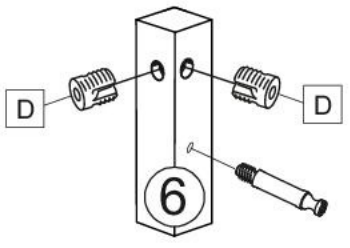

Konferenční stolek

Annie

	920
	465
	620

A x16	B x14	C x14	D x16	E x12
F x8	G x14	H x4	I x12	J x1

	0h60min		600mm	0.5kg	3m			

①	642151.000	1	1
②	642150.001	1	1
③	642150.002	1	1
④	642150.003	2	1
⑤	642150.004	2	1
⑥	642150.005	2	1
⑦	642150.006	2	1

A x8	C x14	D x16

F x4

		
B	7x70	
x14	x4	x1

		
A x8	E x12	G x14
		
H x4	I 7x70	J x1