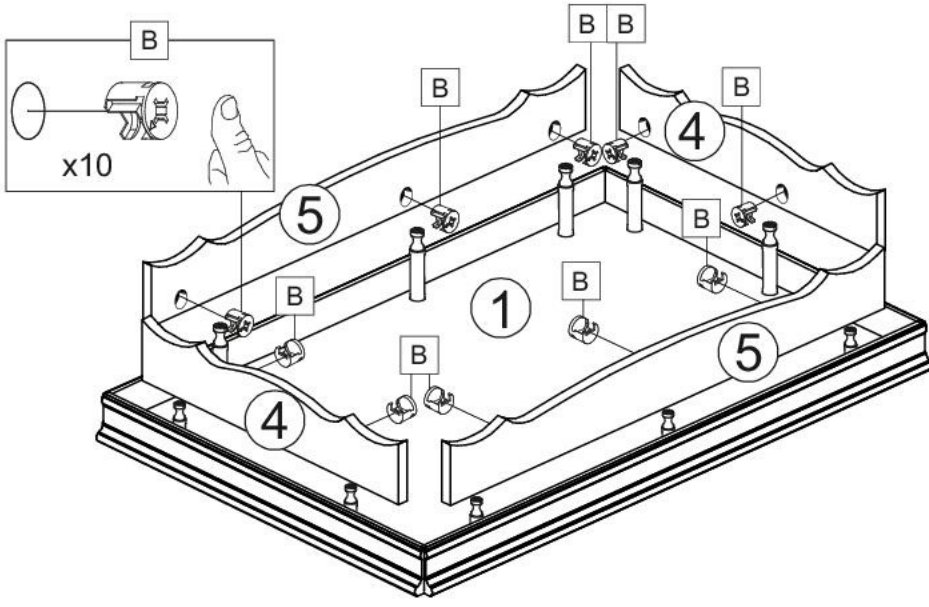

Konferenční stolek

Annie

	920
	465
	620

A x16	B x14	C x14	D x16	E x12
F x8	G x14	H x4	I x12	J x1

	0h60min		600mm	0.5kg	3m			

①	642151.000	1	1
②	642150.001	1	1
③	642150.002	1	1
④	642150.003	2	1
⑤	642150.004	2	1
⑥	642150.005	2	1
⑦	642150.006	2	1

A x8	C x14	D x16

F x4

		
B	7x70	
x14	x4	x1

		
A x8	E x12	G x14
		
H x4	I 7x70	J x1