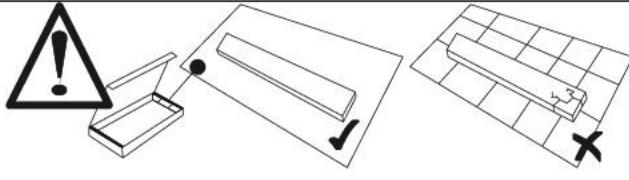

Konferenční stolek

Annie

	920
	465
	620

A x16	B x14	C x14	D x16	E x12
F x8	G x14	H x4	I x12	J x1

	0h60min		600mm	0.5kg	3m			

①	642151.000	1	1
②	642150.001	1	1
③	642150.002	1	1
④	642150.003	2	1
⑤	642150.004	2	1
⑥	642150.005	2	1
⑦	642150.006	2	1

A x8	C x14	D x16

F x4

		
B	7x70	
x14	x4	x1

		
A x8	E x12	G x14
		
H x4	I 7x70	J x1