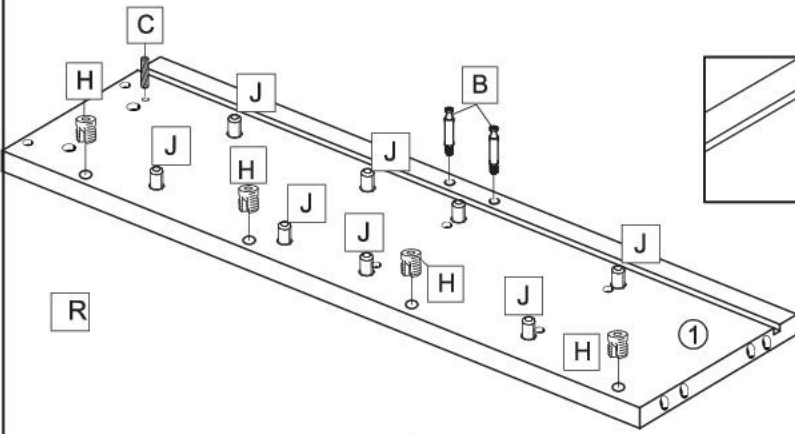

Dvoudveřová vitrína na nožkách

Annie

1000

2220

512

		8x30			3,5x16	3,5x30				5,0x16
A x4	B x4	C x6	D x6	E x12	F x37	G x4	H x24	I x24	J x18	
исполнение1 execution1	исполнение1 execution1									
K x2	L x2	M x12	N x24	O x12	P x4	S x4	T x3	U x4	V x4	
L=900	Ø5MM					исполнение2,3 execution2,3	исполнение2,3 execution2,3			
W x4	Z x16	R x6	X x2	Y x1	b x2	c x2	d x4	e x4		

	0h120min		600mm	0.5kg	3m				

① 642010.001	1	2	
② 642010.002	1	2	
③ 642010.003	1	2	
④ 642010.005	1	2	
⑤ 642010.007	1	3	
⑥ 642010.008	5	2	
⑦ 642010.010	1	5	
⑧ 642010.012	2	5	
⑨ 642010.013 P	1	4	
⑩ 642010.014 P	1	4	
⑪ 642010.015	1	4	
⑫ 642050.000	1	6	
⑬ 642060.000	1	7	
⑭ 642610.000	2	1	
⑮ 642630.000	2	1	

A x4	B x4	C x6	H x12	J x18

R

					
E x12	I x12	H x12	M x12	3,5x16 F x12	R x6

	
	7x50
I x10	V x4

			
		7x70	L=900
I x2	N x24	O x4	W x4

					
F x6	G x4	O x8	T x3	S x4	e x4

D	x6	F	x17	K	x2
				L	x2
				U	x4
				d	x4

L	x2
	K
	x2

D	x6	F	x17	K	x2
			L	x2	
				U	x4
					d
					x4

b	x2
	c
	x2

X x2

			
3,5x16			
F	x2	Y	x1