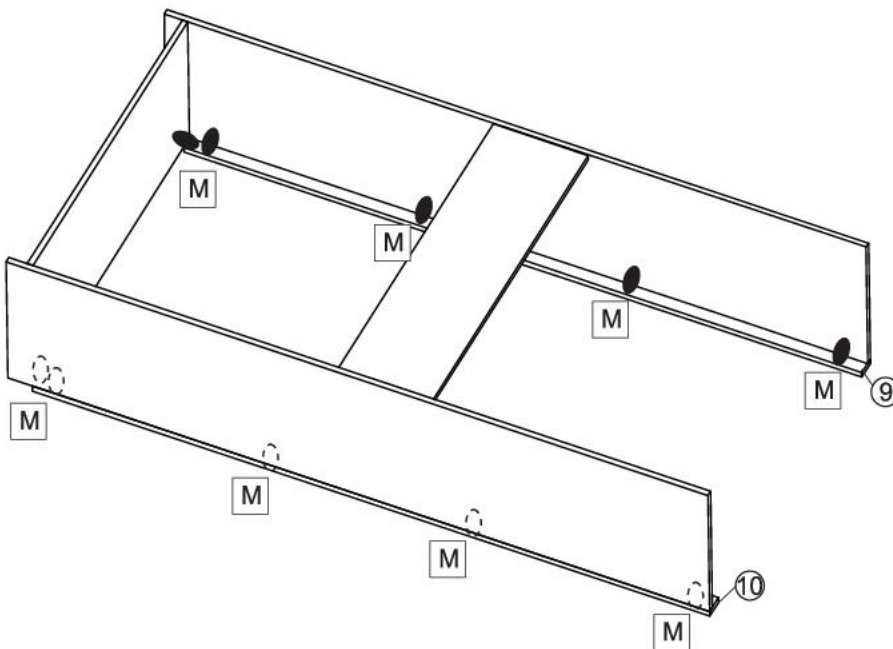

Dvoudveřová vitrína na nožkách

Annie

1000

2220

512

		8x30			3,5x16	3,5x30				5,0x16
A x4	B x4	C x6	D x6	E x12	F x37	G x4	H x24	I x24	J x18	
исполнение1 execution1	исполнение1 execution1									
K x2	L x2	M x12	N x24	O x12	P x4	S x4	T x3	U x4	V x4	
L=900	Ø5MM					исполнение2,3 execution2,3	исполнение2,3 execution2,3			
W x4	Z x16	R x6	X x2	Y x1	b x2	c x2	d x4	e x4		

A x4	B x4	C x6	H x12	J x18

R

					
E x12	I x12	H x12	M x12	3,5x16 F x12	R x6

	
	7x50
I x10	V x4

			
		7x70	L=900
I x2	N x24	O x4	W x4

					
F x6	G x4	O x8	T x3	S x4	e x4

D	x6	F	x17	K	x2
				L	x2
				U	x4
				d	x4

L	x2
	K
	x2

D	x6	F	x17	K	x2
			L	x2	
				U	x4
					d
					x4

b	x2
	c
	x2

X x2

			
3,5x16			
F	x2	Y	x1