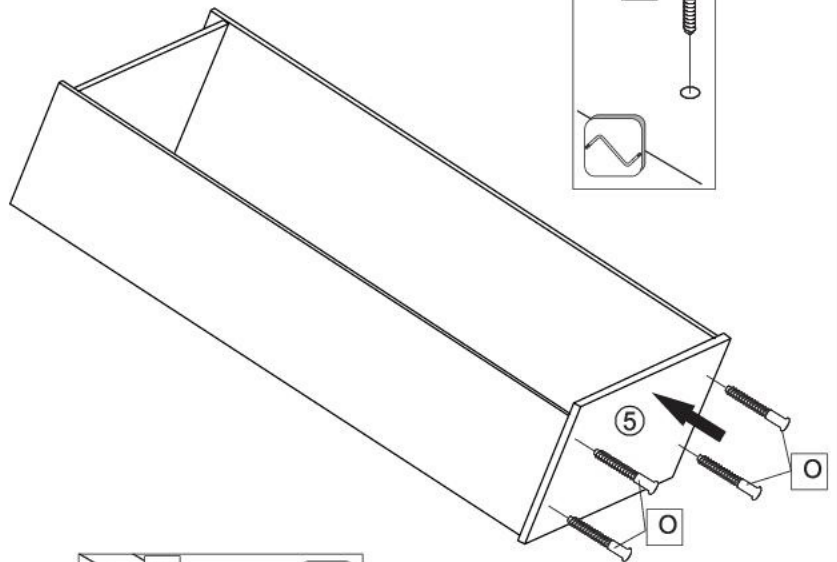

Dvoudveřová vitrína na nožkách

Annie

1000

2220

512

		8x30			3,5x16	3,5x30				5,0x16
A x4	B x4	C x6	D x6	E x12	F x37	G x4	H x24	I x24	J x18	
исполнение1 execution1	исполнение1 execution1									
K x2	L x2	M x12	N x24	O x12	P x4	S x4	T x3	U x4	V x4	
L=900	Ø5MM					исполнение2,3 execution2,3	исполнение2,3 execution2,3			
W x4	Z x16	R x6	X x2	Y x1	b x2	c x2	d x4	e x4		

A x4	B x4	C x6	H x12	J x18

R

					
E x12	I x12	H x12	M x12	3,5x16 F x12	R x6

	
	7x50
I x10	V x4

			
		7x70	L=900
I x2	N x24	O x4	W x4

					
F x6	G x4	O x8	T x3	S x4	e x4

D	x6	F	x17	K	x2
				L	x2
				U	x4
				d	x4

L	x2
	K
	x2

D	x6	F	x17	K	x2
			L	x2	
				U	x4
					d
					x4

b	x2
	c
	x2

X x2

			
3,5x16			
F	x2	Y	x1