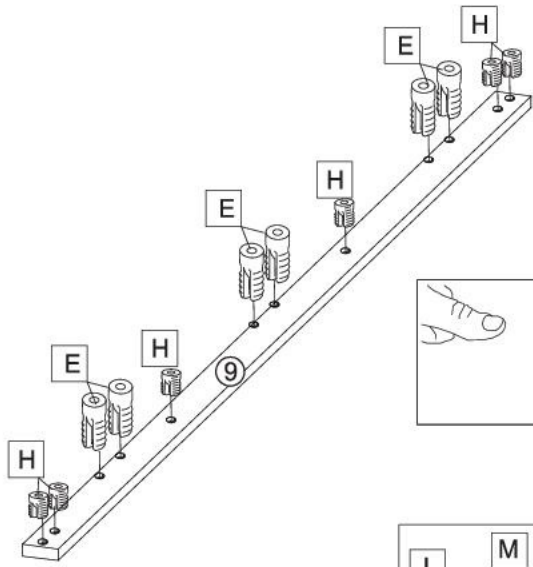

Dvoudveřová vitrína na nožkách

Annie

1000

2220

512

		8x30			3,5x16	3,5x30				5,0x16
A x4	B x4	C x6	D x6	E x12	F x37	G x4	H x24	I x24	J x18	
исполнение1 execution1	исполнение1 execution1									
K x2	L x2	M x12	N x24	O x12	P x4	S x4	T x3	U x4	V x4	
L=900	Ø5MM					исполнение2,3 execution2,3	исполнение2,3 execution2,3			
W x4	Z x16	R x6	X x2	Y x1	b x2	c x2	d x4	e x4		

	0h120min		600mm	0.5kg	3m				

① 642010.001	1	2	
② 642010.002	1	2	
③ 642010.003	1	2	
④ 642010.005	1	2	
⑤ 642010.007	1	3	
⑥ 642010.008	5	2	
⑦ 642010.010	1	5	
⑧ 642010.012	2	5	
⑨ 642010.013 P	1	4	
⑩ 642010.014 P	1	4	
⑪ 642010.015	1	4	
⑫ 642050.000	1	6	
⑬ 642060.000	1	7	
⑭ 642610.000	2	1	
⑮ 642630.000	2	1	

A x4	B x4	C x6	H x12	J x18

R

					
E x12	I x12	H x12	M x12	3,5x16 F x12	R x6

	
	7x50
I x10	V x4

			
		7x70	L=900
I x2	N x24	O x4	W x4

					
F x6	G x4	O x8	T x3	S x4	e x4

D	x6	F	x17	K	x2
				L	x2
				U	x4
				d	x4

L	x2
	K
	x2

D	x6	F	x17	K	x2
			L	x2	
				U	x4
					d
					x4

b	x2
	c
	x2

X x2

			
3,5x16			
F	x2	Y	x1