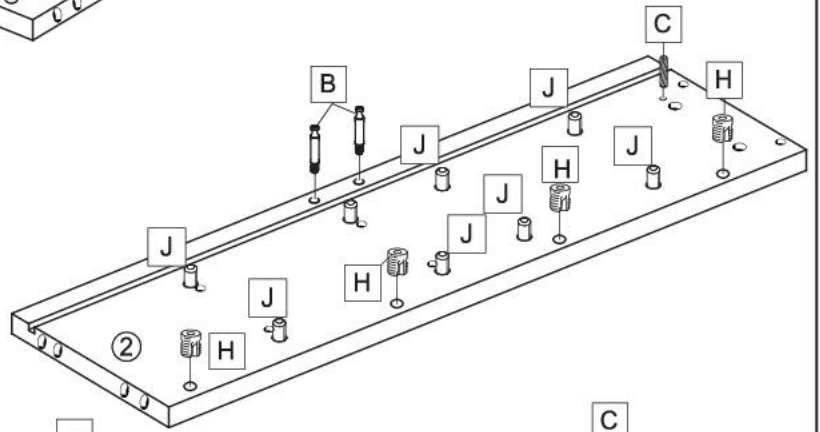

Dvoudveřová vitrína na nožkách

Annie

1000

2220

512

		8x30			3,5x16	3,5x30				5,0x16
A x4	B x4	C x6	D x6	E x12	F x37	G x4	H x24	I x24	J x18	
исполнение1 execution1	исполнение1 execution1									
K x2	L x2	M x12	N x24	O x12	P x4	S x4	T x3	U x4	V x4	
L=900	Ø5MM					исполнение2,3 execution2,3	исполнение2,3 execution2,3			
W x4	Z x16	R x6	X x2	Y x1	b x2	c x2	d x4	e x4		

	0h120min		600mm	0.5kg	3m				

① 642010.001	1	2	
② 642010.002	1	2	
③ 642010.003	1	2	
④ 642010.005	1	2	
⑤ 642010.007	1	3	
⑥ 642010.008	5	2	
⑦ 642010.010	1	5	
⑧ 642010.012	2	5	
⑨ 642010.013 P	1	4	
⑩ 642010.014 P	1	4	
⑪ 642010.015	1	4	
⑫ 642050.000	1	6	
⑬ 642060.000	1	7	
⑭ 642610.000	2	1	
⑮ 642630.000	2	1	

A x4	B x4	C x6	H x12	J x18

R

					
E x12	I x12	H x12	M x12	3,5x16 F x12	R x6

	
	7x50
I x10	V x4

			
		7x70	L=900
I x2	N x24	O x4	W x4

					
F x6	G x4	O x8	T x3	S x4	e x4

D	x6	F	x17	K	x2
				L	x2
				U	x4
				d	x4