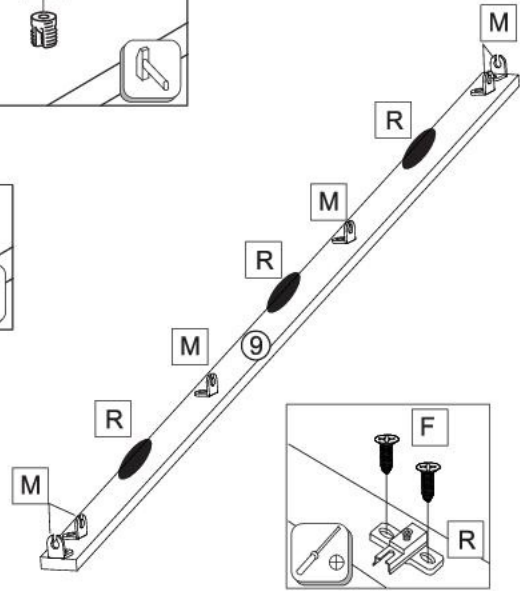

Dvoudveřová vitrína na nožkách

Annie

1000

2220

512

		8x30			3,5x16	3,5x30				5,0x16
A x4	B x4	C x6	D x6	E x12	F x37	G x4	H x24	I x24	J x18	
исполнение1 execution1	исполнение1 execution1									
K x2	L x2	M x12	N x24	O x12	P x4	S x4	T x3	U x4	V x4	
L=900	Ø5MM					исполнение2,3 execution2,3	исполнение2,3 execution2,3			
W x4	Z x16	R x6	X x2	Y x1	b x2	c x2	d x4	e x4		

	0h120min		600mm	0.5kg	3m				

① 642010.001	1	2	
② 642010.002	1	2	
③ 642010.003	1	2	
④ 642010.005	1	2	
⑤ 642010.007	1	3	
⑥ 642010.008	5	2	
⑦ 642010.010	1	5	
⑧ 642010.012	2	5	
⑨ 642010.013 P	1	4	
⑩ 642010.014 P	1	4	
⑪ 642010.015	1	4	
⑫ 642050.000	1	6	
⑬ 642060.000	1	7	
⑭ 642610.000	2	1	
⑮ 642630.000	2	1	

A x4	B x4	C x6	H x12	J x18

R

					
E x12	I x12	H x12	M x12	3,5x16 F x12	R x6

	
	7x50
I x10	V x4

			
		7x70	L=900
I x2	N x24	O x4	W x4

					
F x6	G x4	O x8	T x3	S x4	e x4

D	x6	F	x17	K	x2
				L	x2
				U	x4
				d	x4

L	x2
	K
	x2

D	x6	F	x17	K	x2
			L	x2	
				U	x4
					d
					x4

b	x2
	c
	x2

X x2

			
3,5x16			
F	x2	Y	x1