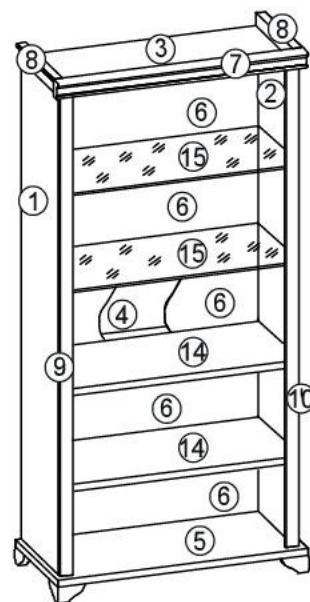

Dvoudveřová vitrína na nožkách

Annie

1000

2220

512

		8x30			3,5x16	3,5x30				5,0x16
A x4	B x4	C x6	D x6	E x12	F x37	G x4	H x24	I x24	J x18	
исполнение1 execution1	исполнение1 execution1									
K x2	L x2	M x12	N x24	O x12	P x4	S x4	T x3	U x4	V x4	
L=900	Ø5MM					исполнение2,3 execution2,3	исполнение2,3 execution2,3			
W x4	Z x16	R x6	X x2	Y x1	b x2	c x2	d x4	e x4		

	0h120min		600mm	0.5kg	3m				

① 642010.001	1	2	
② 642010.002	1	2	
③ 642010.003	1	2	
④ 642010.005	1	2	
⑤ 642010.007	1	3	
⑥ 642010.008	5	2	
⑦ 642010.010	1	5	
⑧ 642010.012	2	5	
⑨ 642010.013 P	1	4	
⑩ 642010.014 P	1	4	
⑪ 642010.015	1	4	
⑫ 642050.000	1	6	
⑬ 642060.000	1	7	
⑭ 642610.000	2	1	
⑮ 642630.000	2	1	

A x4	B x4	C x6	H x12	J x18

R

					
E x12	I x12	H x12	M x12	3,5x16 F x12	R x6

	
	7x50
I x10	V x4

			
		7x70	L=900
I x2	N x24	O x4	W x4

					
F x6	G x4	O x8	T x3	S x4	e x4

D	x6	F	x17	K	x2
				L	x2
				U	x4
				d	x4

L	x2
	K
	x2

D	x6	F	x17	K	x2
			L	x2	
				U	x4
					d
					x4

b	x2
	c
	x2

X x2

			
3,5x16			
F	x2	Y	x1