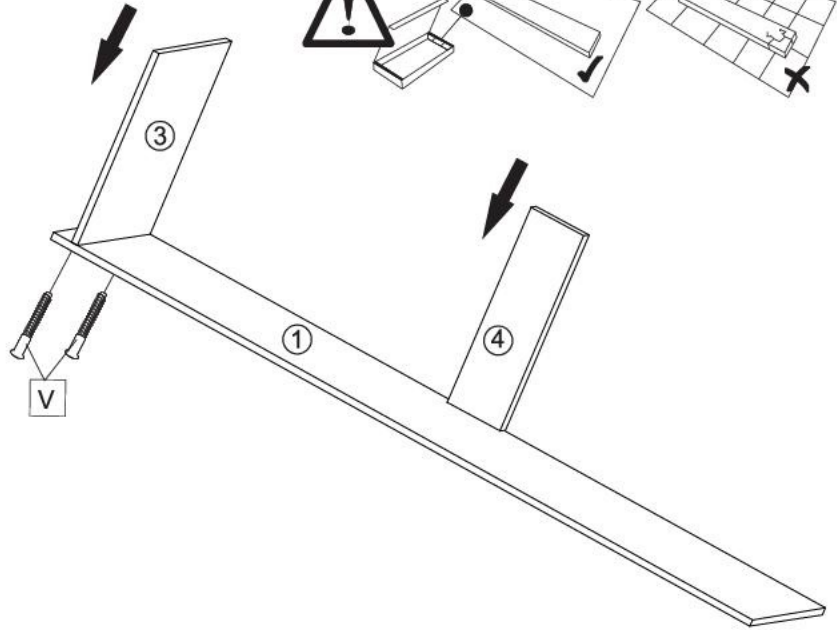

Dvoudveřová vitrína na nožkách

Annie

1000

2220

512

		8x30			3,5x16	3,5x30				5,0x16
A x4	B x4	C x6	D x6	E x12	F x37	G x4	H x24	I x24	J x18	
исполнение1 execution1	исполнение1 execution1									
K x2	L x2	M x12	N x24	O x12	P x4	S x4	T x3	U x4	V x4	
L=900	Ø5MM					исполнение2,3 execution2,3	исполнение2,3 execution2,3			
W x4	Z x16	R x6	X x2	Y x1	b x2	c x2	d x4	e x4		

A x4	B x4	C x6	H x12	J x18

R

					
E x12	I x12	H x12	M x12	3,5x16 F x12	R x6

	
	7x50
I x10	V x4

			
		7x70	L=900
I x2	N x24	O x4	W x4

					
F x6	G x4	O x8	T x3	S x4	e x4

D	x6	F	x17	K	x2
				L	x2
				U	x4
				d	x4

L	x2
	K
	x2

D	x6	F	x17	K	x2
			L	x2	
				U	x4
					d
					x4

b	x2
	c
	x2

X x2

			
3,5x16			
F	x2	Y	x1