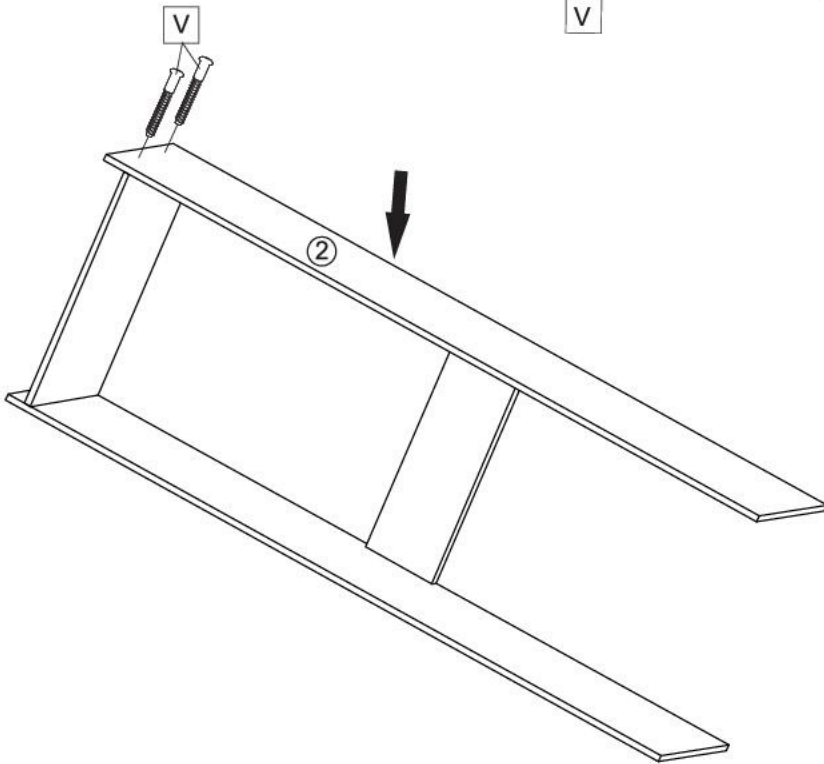

Dvoudveřová vitrína na nožkách

Annie

1000

2220

512

		8x30			3,5x16	3,5x30				5,0x16
A x4	B x4	C x6	D x6	E x12	F x37	G x4	H x24	I x24	J x18	
исполнение1 execution1	исполнение1 execution1									
K x2	L x2	M x12	N x24	O x12	P x4	S x4	T x3	U x4	V x4	
L=900	Ø5MM					исполнение2,3 execution2,3	исполнение2,3 execution2,3			
W x4	Z x16	R x6	X x2	Y x1	b x2	c x2	d x4	e x4		

A x4	B x4	C x6	H x12	J x18

R

					
E x12	I x12	H x12	M x12	3,5x16 F x12	R x6

	
	7x50
I x10	V x4

			
		7x70	L=900
I x2	N x24	O x4	W x4

					
F x6	G x4	O x8	T x3	S x4	e x4

D	x6	F	x17	K	x2
				L	x2
				U	x4
				d	x4

L	x2
	K
	x2

D	x6	F	x17	K	x2
			L	x2	
				U	x4
					d
					x4

b	x2
	c
	x2

X x2

			
3,5x16			
F	x2	Y	x1