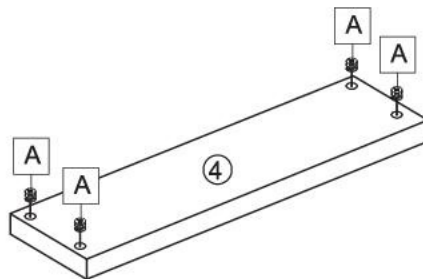

Dvoudveřová vitrína na nožkách

Annie

1000

2220

512

		8x30			3,5x16	3,5x30				5,0x16
A x4	B x4	C x6	D x6	E x12	F x37	G x4	H x24	I x24	J x18	
исполнение1 execution1	исполнение1 execution1									
K x2	L x2	M x12	N x24	O x12	P x4	S x4	T x3	U x4	V x4	
L=900	Ø5MM					исполнение2,3 execution2,3	исполнение2,3 execution2,3			
W x4	Z x16	R x6	X x2	Y x1	b x2	c x2	d x4	e x4		

	0h120min		600mm	0.5kg	3m				

① 642010.001	1	2	
② 642010.002	1	2	
③ 642010.003	1	2	
④ 642010.005	1	2	
⑤ 642010.007	1	3	
⑥ 642010.008	5	2	
⑦ 642010.010	1	5	
⑧ 642010.012	2	5	
⑨ 642010.013 P	1	4	
⑩ 642010.014 P	1	4	
⑪ 642010.015	1	4	
⑫ 642050.000	1	6	
⑬ 642060.000	1	7	
⑭ 642610.000	2	1	
⑮ 642630.000	2	1	

A x4	B x4	C x6	H x12	J x18

R

					
E x12	I x12	H x12	M x12	3,5x16 F x12	R x6

	
	7x50
I x10	V x4

			
		7x70	L=900
I x2	N x24	O x4	W x4

					
F x6	G x4	O x8	T x3	S x4	e x4

D	x6	F	x17	K	x2
				L	x2
				U	x4
				d	x4

L	x2
	K
	x2

D	x6	F	x17	K	x2
			L	x2	
				U	x4
					d
					x4

b	x2
	c
	x2

X x2

			
3,5x16			
F	x2	Y	x1