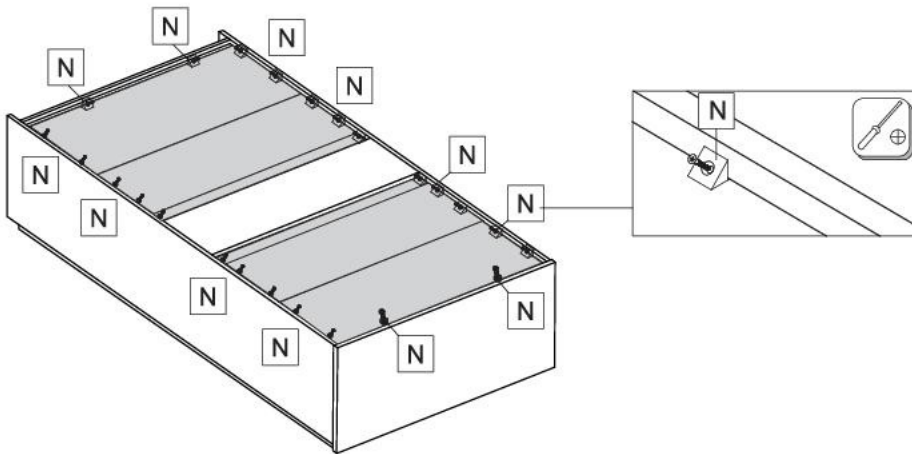

Dvoudveřová vitrína na nožkách

Annie

1000

2220

512

		8x30			3,5x16	3,5x30				5,0x16
A x4	B x4	C x6	D x6	E x12	F x37	G x4	H x24	I x24	J x18	
исполнение1 execution1	исполнение1 execution1									
K x2	L x2	M x12	N x24	O x12	P x4	S x4	T x3	U x4	V x4	
L=900	Ø5MM					исполнение2,3 execution2,3	исполнение2,3 execution2,3			
W x4	Z x16	R x6	X x2	Y x1	b x2	c x2	d x4	e x4		

A x4	B x4	C x6	H x12	J x18

R

					
E x12	I x12	H x12	M x12	3,5x16 F x12	R x6

	
	7x50
I x10	V x4

			
		7x70	L=900
I x2	N x24	O x4	W x4

					
F x6	G x4	O x8	T x3	S x4	e x4

D	x6	F	x17	K	x2
				L	x2
				U	x4
				d	x4

L	x2
	K
	x2

D	x6	F	x17	K	x2
			L	x2	
				U	x4
					d
					x4

b	x2
	c
	x2

X x2

			
3,5x16			
F	x2	Y	x1