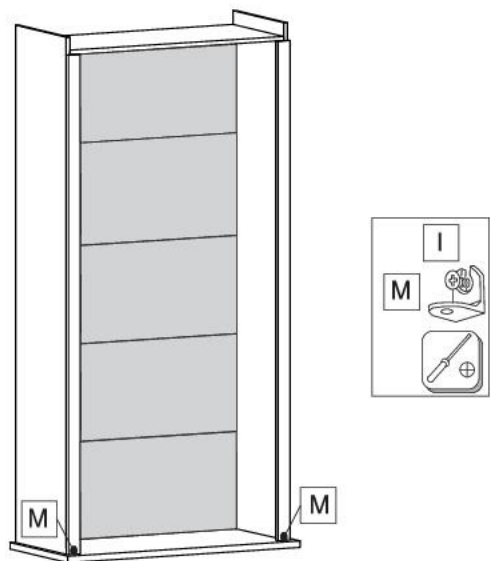

Dvoudveřová vitrína na nožkách

Annie

1000

2220

512

		8x30			3,5x16	3,5x30				5,0x16
A x4	B x4	C x6	D x6	E x12	F x37	G x4	H x24	I x24	J x18	
исполнение1 execution1	исполнение1 execution1									
K x2	L x2	M x12	N x24	O x12	P x4	S x4	T x3	U x4	V x4	
L=900	Ø5MM					исполнение2,3 execution2,3	исполнение2,3 execution2,3			
W x4	Z x16	R x6	X x2	Y x1	b x2	c x2	d x4	e x4		

A x4	B x4	C x6	H x12	J x18

R

					
E x12	I x12	H x12	M x12	3,5x16 F x12	R x6

	
	7x50
I x10	V x4

			
		7x70	L=900
I x2	N x24	O x4	W x4

					
F x6	G x4	O x8	T x3	S x4	e x4

D	x6	F	x17	K	x2
				L	x2
				U	x4
				d	x4

L	x2
	K
	x2

D	x6	F	x17	K	x2
			L	x2	
				U	x4
					d
					x4

b	x2
	c
	x2

X x2

			
3,5x16			
F	x2	Y	x1