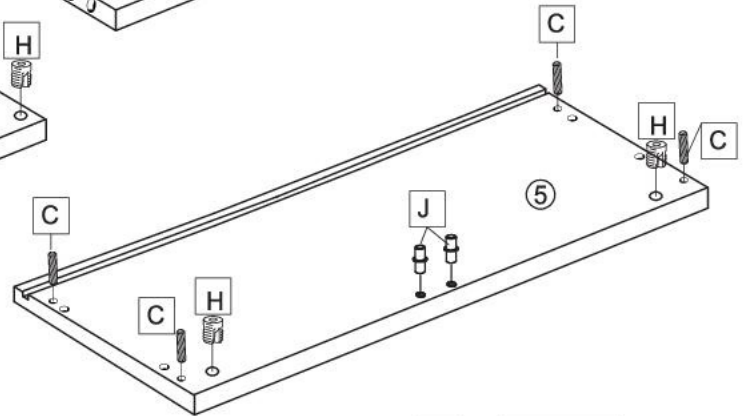

Dvoudveřová vitrína na nožkách

Annie

1000

2220

512

		8x30			3,5x16	3,5x30				5,0x16
A x4	B x4	C x6	D x6	E x12	F x37	G x4	H x24	I x24	J x18	
исполнение1 execution1	исполнение1 execution1									
K x2	L x2	M x12	N x24	O x12	P x4	S x4	T x3	U x4	V x4	
L=900	Ø5MM					исполнение2,3 execution2,3	исполнение2,3 execution2,3			
W x4	Z x16	R x6	X x2	Y x1	b x2	c x2	d x4	e x4		

A x4	B x4	C x6	H x12	J x18

R

					
E x12	I x12	H x12	M x12	3,5x16 F x12	R x6

	
	7x50
I x10	V x4

			
		7x70	L=900
I x2	N x24	O x4	W x4

					
F x6	G x4	O x8	T x3	S x4	e x4

D	x6	F	x17	K	x2
				L	x2
				U	x4
				d	x4