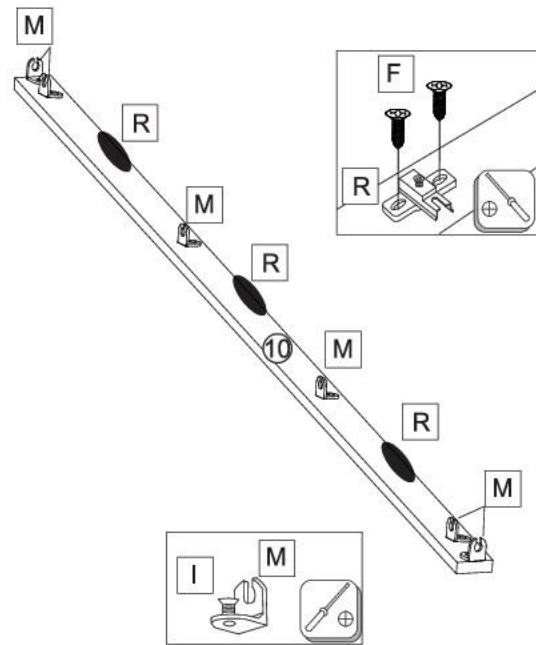

Dvoudveřová vitrína na nožkách

Annie

1000

2220

512

		8x30			3,5x16	3,5x30				5,0x16
A x4	B x4	C x6	D x6	E x12	F x37	G x4	H x24	I x24	J x18	
исполнение1 execution1	исполнение1 execution1									
K x2	L x2	M x12	N x24	O x12	P x4	S x4	T x3	U x4	V x4	
L=900	Ø5MM					исполнение2,3 execution2,3	исполнение2,3 execution2,3			
W x4	Z x16	R x6	X x2	Y x1	b x2	c x2	d x4	e x4		

	0h120min		600mm	0.5kg	3m				

① 642010.001	1	2	
② 642010.002	1	2	
③ 642010.003	1	2	
④ 642010.005	1	2	
⑤ 642010.007	1	3	
⑥ 642010.008	5	2	
⑦ 642010.010	1	5	
⑧ 642010.012	2	5	
⑨ 642010.013 P	1	4	
⑩ 642010.014 P	1	4	
⑪ 642010.015	1	4	
⑫ 642050.000	1	6	
⑬ 642060.000	1	7	
⑭ 642610.000	2	1	
⑮ 642630.000	2	1	

A x4	B x4	C x6	H x12	J x18

R

					
E x12	I x12	H x12	M x12	3,5x16 F x12	R x6

	
	7x50
I x10	V x4

			
		7x70	L=900
I x2	N x24	O x4	W x4

					
F x6	G x4	O x8	T x3	S x4	e x4

D	x6	F	x17	K	x2
				L	x2
				U	x4
				d	x4

L	x2
	K
	x2

D	x6	F	x17	K	x2
			L	x2	
				U	x4
					d
					x4

b	x2
	c
	x2

X x2

			
3,5x16			
F	x2	Y	x1