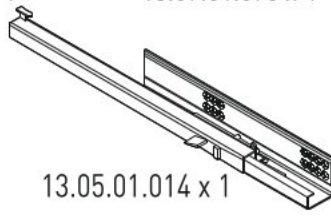

# Dětský psací stůl RALLY

1/1

13.07.01.108 x 10

13.07.01.110 x 10

13.01.01.050 x 4  
13.01.01.058 x 6

13.01.02.032 x 1

Ø8  
13.01.01.111 x 4

13.02.01.019 x 3

13.02.01.018 x 4

13.07.01.076 x 4

Ø5  
13.01.01.110 x 8

13.01.01.119 x 1

13.05.01.015 x 1

13.05.01.014 x 1

13.06.01.208 x 1

13.07.01.016 x 1

1/1

18.35.1105.001 x 1

18.35.1105.002 x 1

18.35.1105.003 x 1

18.35.1105.004 x 1

18.35.1105.005 x 1

18.35.1105.006 x 1

18.35.1105.007 x 1