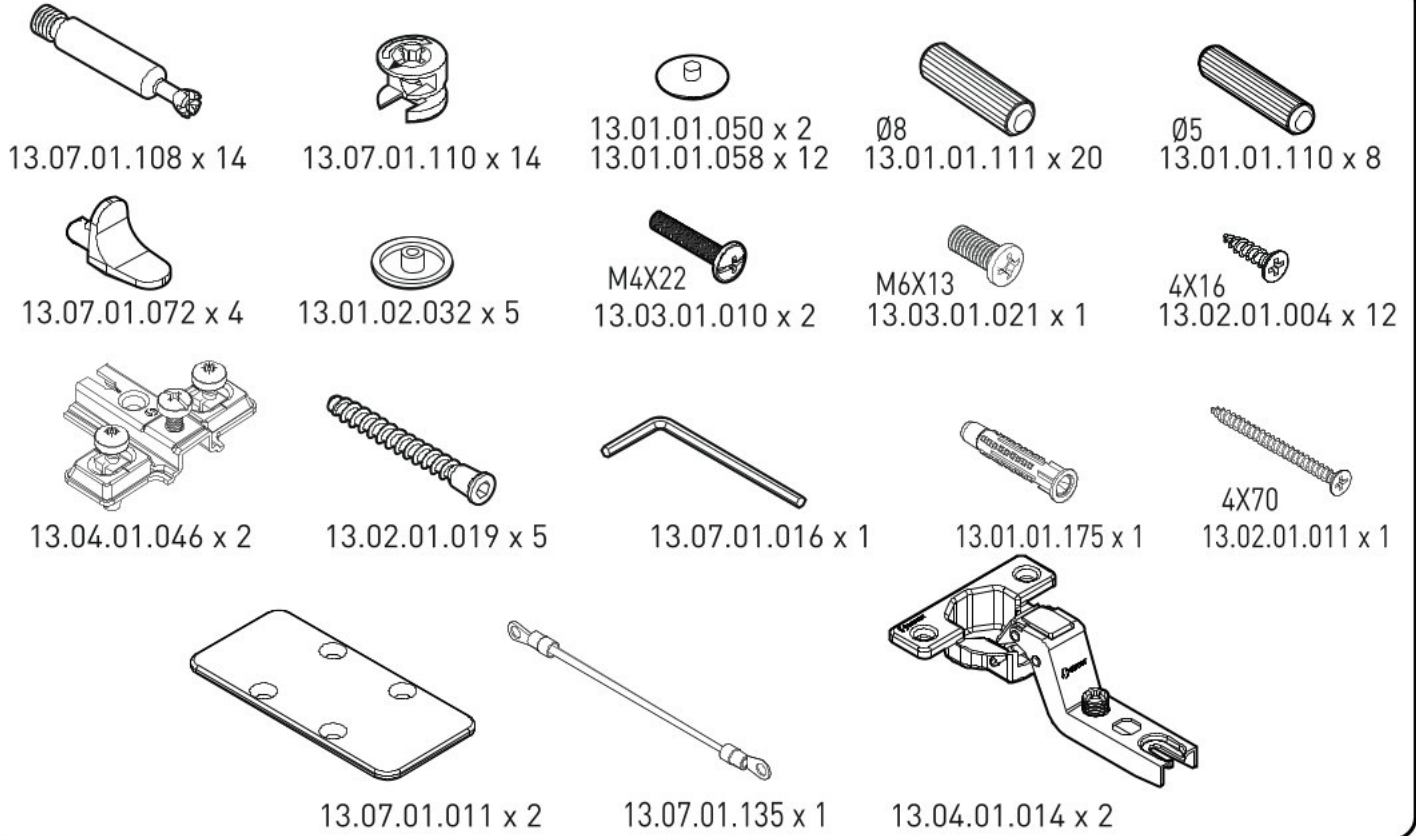

# Nástavec nad dětský psací stůl RALLY

1/1

1/1

1

2

3

4

5