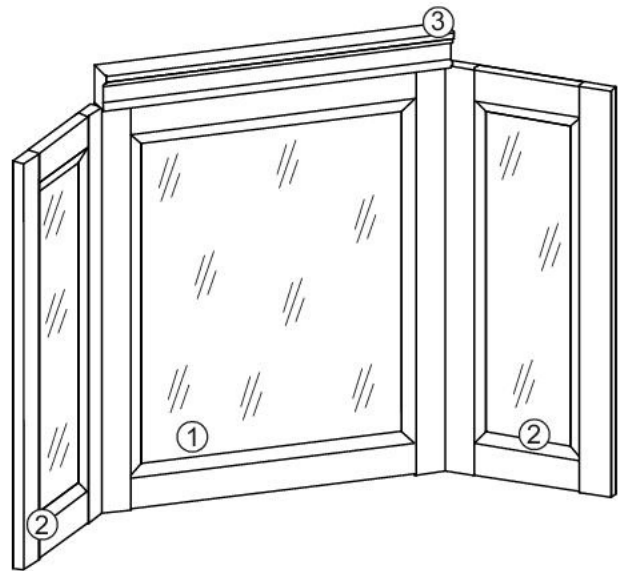

Sklopné zrcadlo annie

Annie

	1200
	870
	60

x2	3.5x16 x8	x3	x4	3x20 x8

	 0h120min		 600mm	 0.5kg	 3m			
①	642361.000	1	1					
②	642362.000	2	1					
③	642360.001	1	1					

1	2	3	4	5	6	7	8	9	10	11	12	13
14	15	16	17	18	19							

				
A	3,5x16			3x20
x2	x8	x3	x4	x8