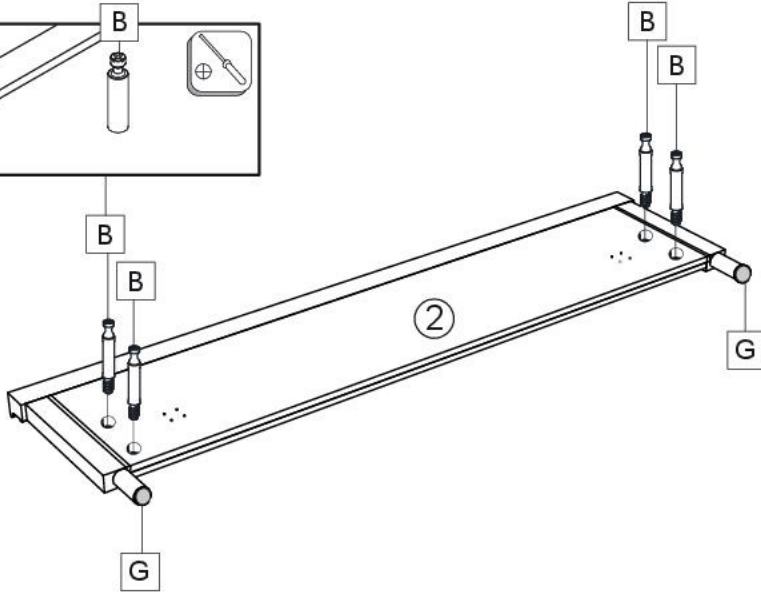

Postel 160x200cm s výklopným roštem

Annie

	1840
	1200
	2100

I	Bed frame
II	Lifting housing

I **Bed frame**

A	x8	B	x8	C	x2	D	x4	F	x4	G	x4	H	x6	I	x32	

	0h60min		600mm	0.5kg	3m		⊕

①	642981.000	1	1	1
②	642982.000	1	1	1
③	642980.002	1	2	2
④	642980.001	1	2	2
⑤	642980.003	2	2	2

⑤	642430.003	1	2
---	------------	---	---

			
A	x8	B	x4
C	x2	H	x3

	$\varnothing 20$
B x4	G x4

	7x50		ПШ 4,2x16
D	x4	F	x4
		I	x32

Lifting housing

A x12	B x4	C x20	D x8	G x16	H x6	J x16	M x6	N x8	O x18
M6	M6	8x30							
P x18	R x18	T x8							

		
7x50	Ø14	8x30
G x10	J x10	T x8

 + 	 + 			
A x12	B x4	D x8	G x6	J x6

6x25	M6	M6	N	3,5x16
O x18	P x18	R x18	N x8	C x8