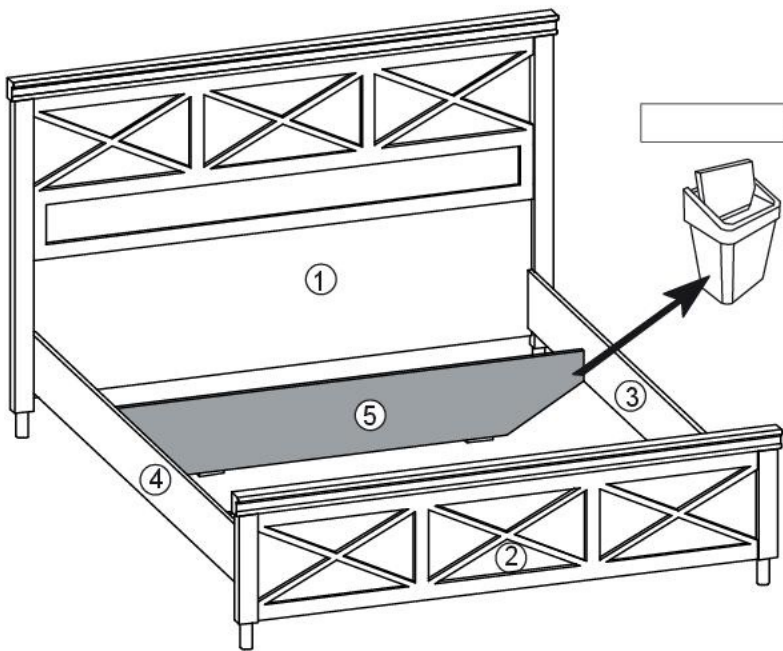

Postel 160x200cm s výklopným roštem

Annie

	1840
	1200
	2100

I	Bed frame
II	Lifting housing

I **Bed frame**

A	x8	B	x8	C	x2	D	x4	F	x4	G	x4	H	x6	I	x32	

	0h60min		600mm	0.5kg	3m		⊕

①	642981.000	1	1	1
②	642982.000	1	1	1
③	642980.002	1	2	2
④	642980.001	1	2	2
⑤	642980.003	2	2	2

⑤	642430.003	1	2
---	------------	---	---

			
A	x8	B	x4
C	x2	H	x3

	$\varnothing 20$
B x4	G x4

	7x50		ПШ 4,2x16
D	x4	F	x4
		I	x32

Lifting housing

A x12	B x4	C x20	D x8	G x16	H x6	J x16	M x6	N x8	O x18
M6	M6	8x30							
P x18	R x18	T x8							