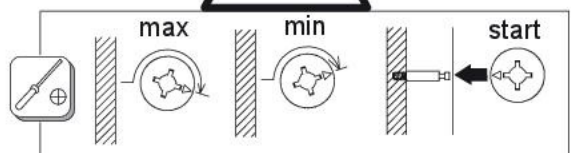

Postel 160x200cm s výklopným roštem

Annie

	1840
	1200
	2100

I	Bed frame
II	Lifting housing

I **Bed frame**

A	x8	B	x8	C	x2	D	x4	F	x4	G	x4	H	x6	I	x32	

	0h60min		600mm	0.5kg	3m		⊕

①	642981.000	1	1	1
②	642982.000	1	1	1
③	642980.002	1	2	2
④	642980.001	1	2	2
⑤	642980.003	2	2	2

⑤	642430.003	1	2
---	------------	---	---

			
A	x8	B	x4
C	x2	H	x3

	$\varnothing 20$
B x4	G x4

	7x50		ПШ 4,2x16
D	x4	F	x4
		I	x32

Lifting housing

A x12	B x4	C x20	D x8	G x16	H x6	J x16	M x6	N x8	O x18
M6	M6	8x30							
P x18	R x18	T x8							