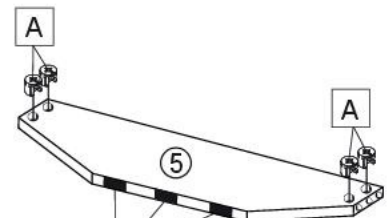

Postel 160x200cm s výklopným roštem

Annie

	1840
	1200
	2100

I	Bed frame
II	Lifting housing

I **Bed frame**

A	x8	B	x8	C	x2	D	x4	F	x4	G	x4	H	x6	I	x32	

	0h60min		600mm	0.5kg	3m		⊕

①	642981.000	1	1	1
②	642982.000	1	1	1
③	642980.002	1	2	2
④	642980.001	1	2	2
⑤	642980.003	2	2	2

⑤	642430.003	1	2
---	------------	---	---

			
A	x8	B	x4
C	x2	H	x3

	$\varnothing 20$
B x4	G x4

	7x50		ПШ 4,2x16
D	x4	F	x4
		I	x32

Lifting housing

A x12	B x4	C x20	D x8	G x16	H x6	J x16	M x6	N x8	O x18
M6	M6	8x30							
P x18	R x18	T x8							