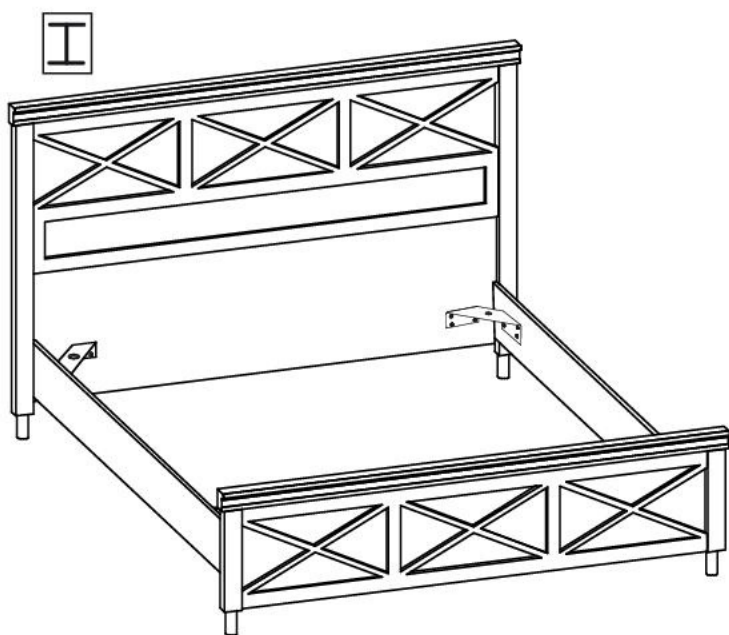

Postel 160x200cm s výklopným roštem

Annie

	1840
	1200
	2100

I	Bed frame
II	Lifting housing

I **Bed frame**

A	x8	B	x8	C	x2	D	x4	F	x4	G	x4	H	x6	I	x32	

	0h60min		600mm	0.5kg	3m		⊕

①	642981.000	1	1	1
②	642982.000	1	1	1
③	642980.002	1	2	2
④	642980.001	1	2	2
⑤	642980.003	2	2	2

⑤	642430.003	1	2
---	------------	---	---

			
A	x8	B	x4
C	x2	H	x3

	$\varnothing 20$
B x4	G x4

	7x50		ПШ 4,2x16
D	x4	F	x4
		I	x32

Lifting housing

A x12	B x4	C x20	D x8	G x16	H x6	J x16	M x6	N x8	O x18
M6	M6	8x30							
P x18	R x18	T x8							