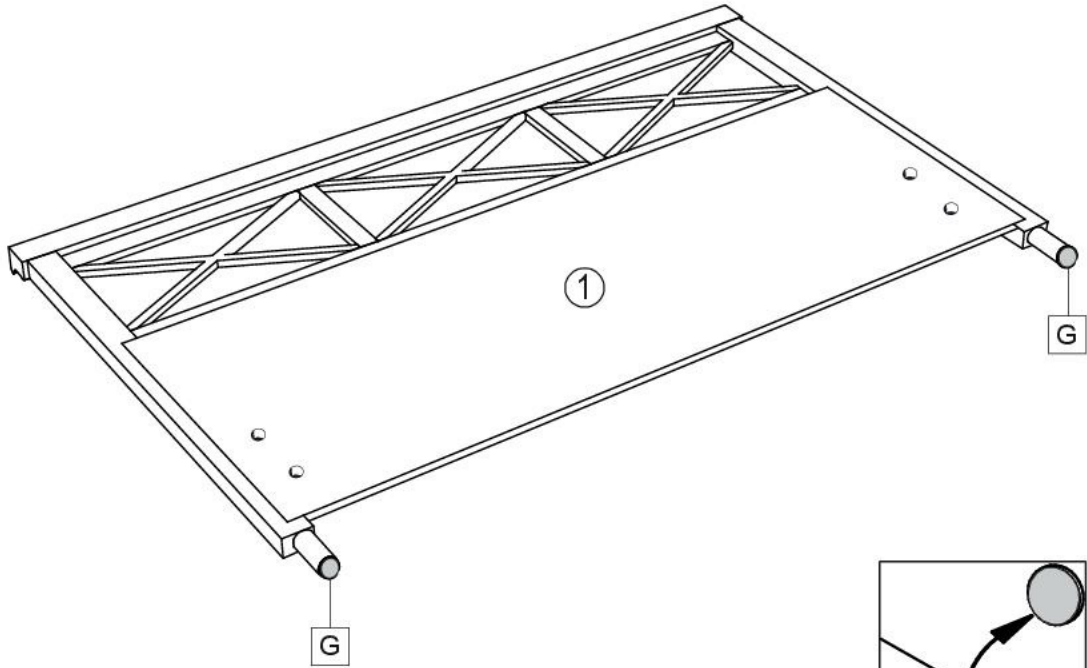

Postel 160x200cm s výklopným roštem

Annie

	1840
	1200
	2100

I	Bed frame
II	Lifting housing

I **Bed frame**

A	x8	B	x8	C	x2	D	x4	F	x4	G	x4	H	x6	I	x32	

	0h60min		600mm	0.5kg	3m		⊕

①	642981.000	1	1	1
②	642982.000	1	1	1
③	642980.002	1	2	2
④	642980.001	1	2	2
⑤	642980.003	2	2	2

⑤	642430.003	1	2
---	------------	---	---

			
A	x8	B	x4
C	x2	H	x3

	$\varnothing 20$
B x4	G x4

	7x50		ПШ 4,2x16
D	x4	F	x4
		I	x32

Lifting housing

A x12	B x4	C x20	D x8	G x16	H x6	J x16	M x6	N x8	O x18
M6	M6	8x30							
P x18	R x18	T x8							