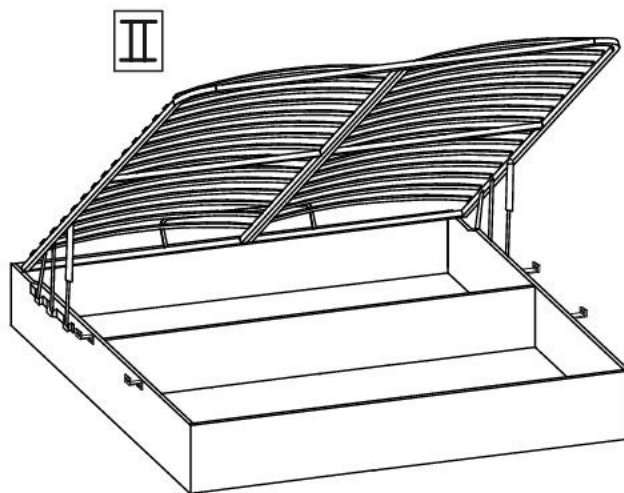

Postel 160x200cm s výklopným roštem

Annie

	1840
	1200
	2100

I	Bed frame
II	Lifting housing

I **Bed frame**

A	x8	B	x8	C	x2	D	x4	F	x4	G	x4	H	x6	I	x32	

	0h60min		600mm	0.5kg	3m		⊕

①	642981.000	1	1	1
②	642982.000	1	1	1
③	642980.002	1	2	2
④	642980.001	1	2	2
⑤	642980.003	2	2	2

⑤	642430.003	1	2
---	------------	---	---

			
A	x8	B	x4
C	x2	H	x3

	$\varnothing 20$
B x4	G x4

	7x50		ПШ 4,2x16
D	x4	F	x4
		I	x32

Lifting housing

A x12	B x4	C x20	D x8	G x16	H x6	J x16	M x6	N x8	O x18
M6	M6	8x30							
P x18	R x18	T x8							