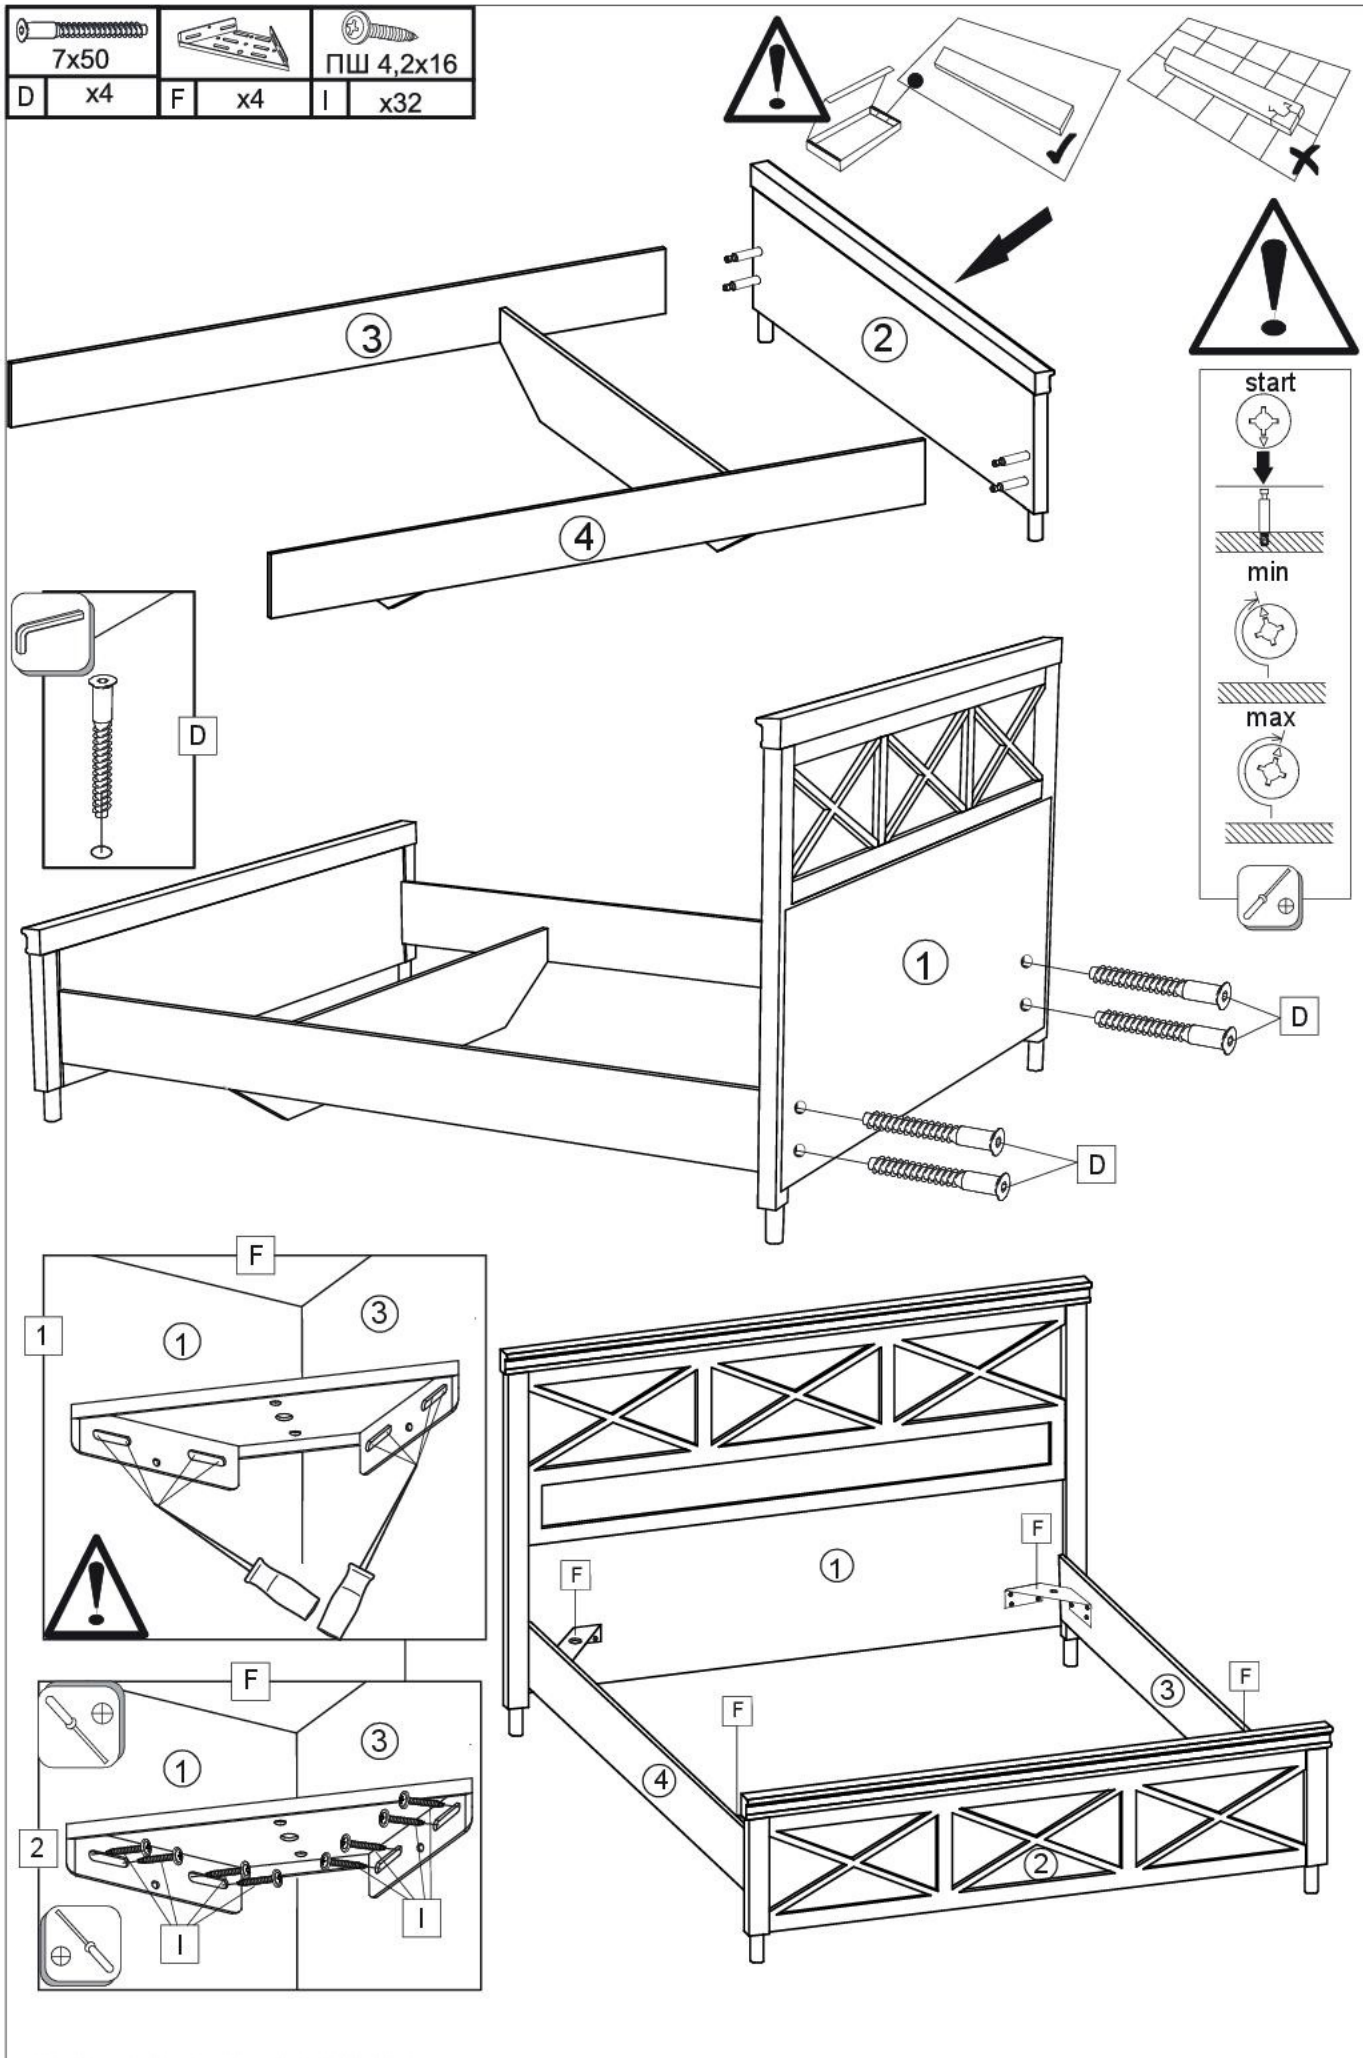

Postel 160x200cm s výklopným roštem

Annie

	1840
	1200
	2100

I	Bed frame
II	Lifting housing

I **Bed frame**

A	x8	B	x8	C	x2	D	x4	F	x4	G	x4	H	x6	I	x32	

	0h60min		600mm	0.5kg	3m		⊕

①	642981.000	1	1	1
②	642982.000	1	1	1
③	642980.002	1	2	2
④	642980.001	1	2	2
⑤	642980.003	2	2	2

⑤	642430.003	1	2
---	------------	---	---

			
A	x8	B	x4
C	x2	H	x3

	$\varnothing 20$
B x4	G x4

	7x50		ПШ 4,2x16
D	x4	F	x4
		I	x32

Lifting housing

A x12	B x4	C x20	D x8	G x16	H x6	J x16	M x6	N x8	O x18
M6	M6	8x30							
P x18	R x18	T x8							

		
7x50	Ø14	8x30
G x10	J x10	T x8

 + 	 + 			
A x12	B x4	D x8	G x6	J x6

6x25	M6	M6	N	3,5x16
O x18	P x18	R x18	N x8	C x8