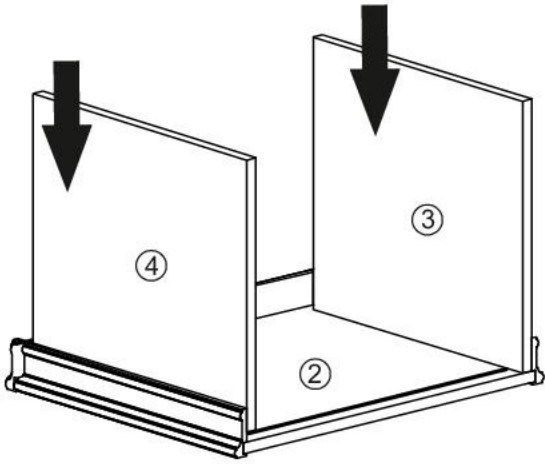

Noční stolek

Annie

	560
	480
	460

A x16	B x16	C x16	D x2	E x16	F x36	G x8	H x12	I x12	K x2
L x2	M x6	N x8	O x16	P x16	S x4	T x8			

	0h120min		600mm	0.5kg	3m			

① 642092.000	2	2	
② 642391.000	1	2	
③ 642390.001	1	1	
④ 642390.002	1	1	
⑤ 642390.003	1	1	
⑥ 642390.004	1	2	
⑦ 642390.005	1	2	
⑧ 642390.006	2	1	
⑨ 642390.007	2	1	
⑩ 642390.010	1	1	
⑪ 642091.001	4	1	
⑫ 642391.002	2	1	
⑬ 642091.003	2	1	

A x8	B x8	C x14	H x10	I x4	M x4
D x2	F x8				

7x70
 O x8

 +  3,5x20		 7x70	
G x8	I x6	O x8	S x4

					
B x8	D x2	E x16	F x8	N x8	K x2

L x2