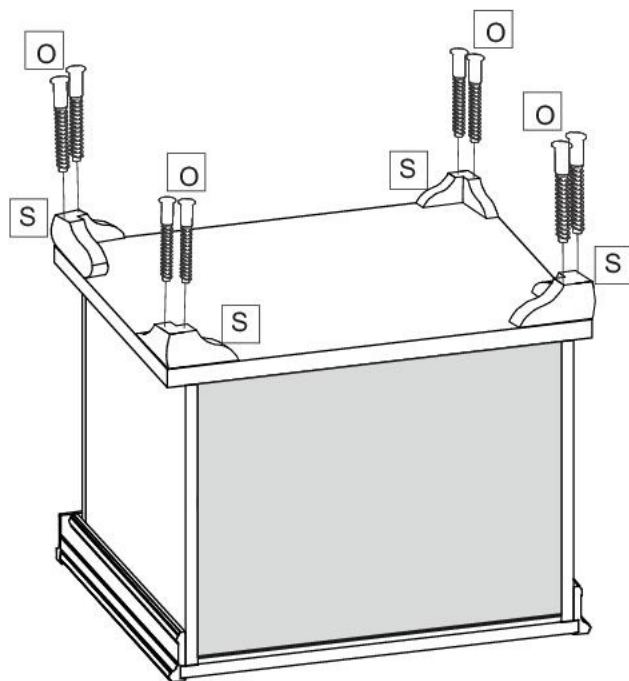

Noční stolek

Annie

	560
	480
	460

A x16	B x16	C x16	D x2	E x16	F x36	G x8	H x12	I x12	K x2
L x2	M x6	N x8	O x16	P x16	S x4	T x8			

	0h120min		600mm	0.5kg	3m			

① 642092.000	2	2	
② 642391.000	1	2	
③ 642390.001	1	1	
④ 642390.002	1	1	
⑤ 642390.003	1	1	
⑥ 642390.004	1	2	
⑦ 642390.005	1	2	
⑧ 642390.006	2	1	
⑨ 642390.007	2	1	
⑩ 642390.010	1	1	
⑪ 642091.001	4	1	
⑫ 642391.002	2	1	
⑬ 642091.003	2	1	

A x8	B x8	C x14	H x10	I x4	M x4
D x2	F x8				

7x70
 O x8

 +  3,5x20		 7x70	
G x8	I x6	O x8	S x4

					
B x8	D x2	E x16	F x8	N x8	K x2

L x2