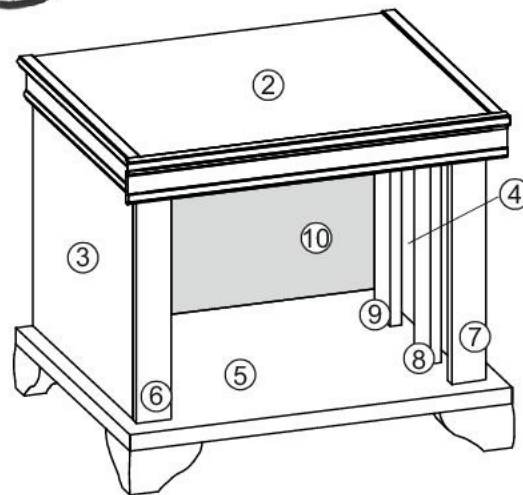

Noční stolek

Annie

	560
	480
	460

A x16	B x16	C x16	D x2	E x16	F x36	G x8	H x12	I x12	K x2
L x2	M x6	N x8	O x16	P x16	S x4	T x8			

	0h120min		600mm	0.5kg	3m			

① 642092.000	2	2	
② 642391.000	1	2	
③ 642390.001	1	1	
④ 642390.002	1	1	
⑤ 642390.003	1	1	
⑥ 642390.004	1	2	
⑦ 642390.005	1	2	
⑧ 642390.006	2	1	
⑨ 642390.007	2	1	
⑩ 642390.010	1	1	
⑪ 642091.001	4	1	
⑫ 642391.002	2	1	
⑬ 642091.003	2	1	