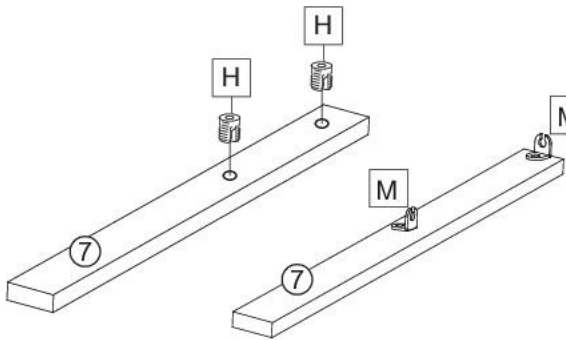

Noční stolek

Annie

	560
	480
	460

A x16	B x16	C x16	D x2	E x16	F x36	G x8	H x12	I x12	K x2
L x2	M x6	N x8	O x16	P x16	S x4	T x8			

	0h120min		600mm	0.5kg	3m			

① 642092.000	2	2	
② 642391.000	1	2	
③ 642390.001	1	1	
④ 642390.002	1	1	
⑤ 642390.003	1	1	
⑥ 642390.004	1	2	
⑦ 642390.005	1	2	
⑧ 642390.006	2	1	
⑨ 642390.007	2	1	
⑩ 642390.010	1	1	
⑪ 642091.001	4	1	
⑫ 642391.002	2	1	
⑬ 642091.003	2	1	

A x8	B x8	C x14	H x10	I x4	M x4
D x2	F x8				

7x70
 O x8

 +  3,5x20		 7x70	
G x8	I x6	O x8	S x4

					
B x8	D x2	E x16	F x8	N x8	K x2

L x2