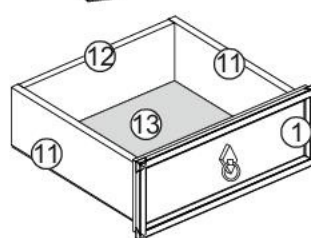

Noční stolek

Annie

	560
	480
	460

A x16	B x16	C x16	D x2	E x16	F x36	G x8	H x12	I x12	K x2
L x2	M x6	N x8	O x16	P x16	S x4	T x8			

	0h120min		600mm	0.5kg	3m			

① 642092.000	2	2	
② 642391.000	1	2	
③ 642390.001	1	1	
④ 642390.002	1	1	
⑤ 642390.003	1	1	
⑥ 642390.004	1	2	
⑦ 642390.005	1	2	
⑧ 642390.006	2	1	
⑨ 642390.007	2	1	
⑩ 642390.010	1	1	
⑪ 642091.001	4	1	
⑫ 642391.002	2	1	
⑬ 642091.003	2	1	

A x8	B x8	C x14	H x10	I x4	M x4
D x2	F x8				

7x70
 O x8

 +  3,5x20		 7x70	
G x8	I x6	O x8	S x4

					
B x8	D x2	E x16	F x8	N x8	K x2

L x2