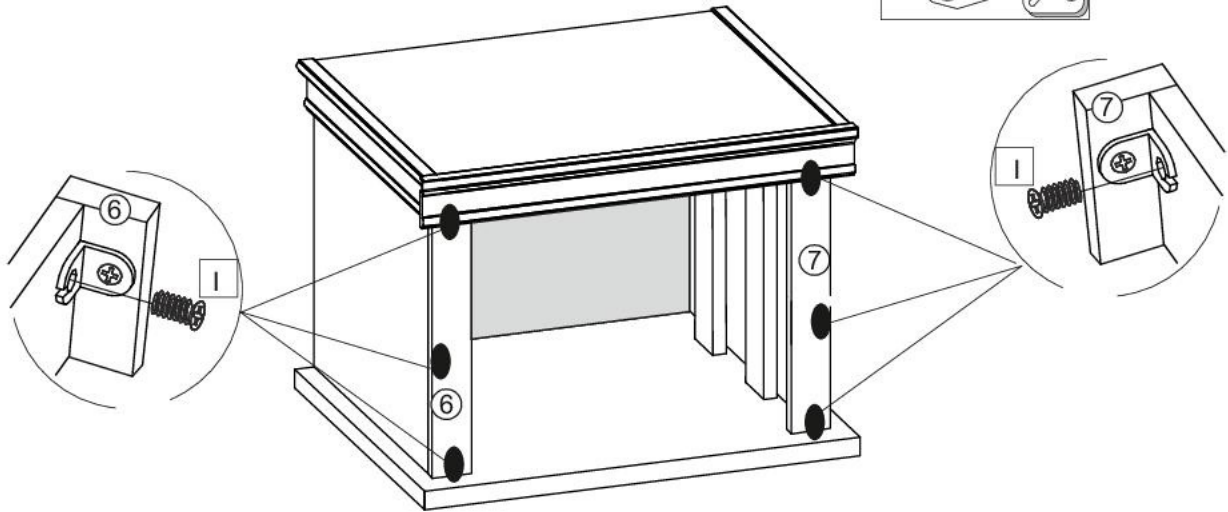

+ 3,5x20		 7x70	
G x8	I x6	O x8	S x4