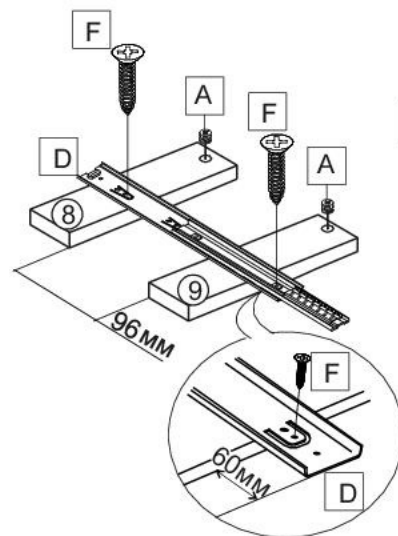

Noční stolek

Annie

	560
	480
	460

A x16	B x16	C x16	D x2	E x16	F x36	G x8	H x12	I x12	K x2
L x2	M x6	N x8	O x16	P x16	S x4	T x8			

	0h120min		600mm	0.5kg	3m			

① 642092.000	2	2	
② 642391.000	1	2	
③ 642390.001	1	1	
④ 642390.002	1	1	
⑤ 642390.003	1	1	
⑥ 642390.004	1	2	
⑦ 642390.005	1	2	
⑧ 642390.006	2	1	
⑨ 642390.007	2	1	
⑩ 642390.010	1	1	
⑪ 642091.001	4	1	
⑫ 642391.002	2	1	
⑬ 642091.003	2	1	

A x8	B x8	C x14	H x10	I x4	M x4
D x2	F x8				

7x70
 O x8

 +  3,5x20		 7x70	
G x8	I x6	O x8	S x4

					
B x8	D x2	E x16	F x8	N x8	K x2

L x2