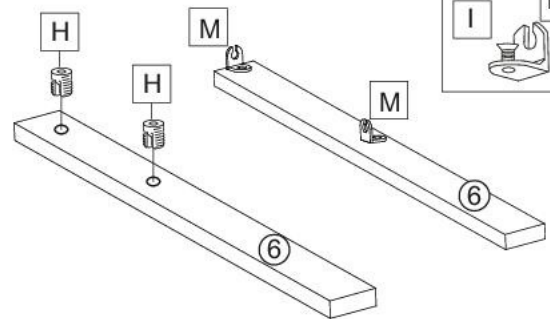

Noční stolek

Annie

	560
	480
	460

A x16	B x16	C x16	D x2	E x16	F x36	G x8	H x12	I x12	K x2
L x2	M x6	N x8	O x16	P x16	S x4	T x8			

	0h120min		600mm	0.5kg	3m			

① 642092.000	2	2	
② 642391.000	1	2	
③ 642390.001	1	1	
④ 642390.002	1	1	
⑤ 642390.003	1	1	
⑥ 642390.004	1	2	
⑦ 642390.005	1	2	
⑧ 642390.006	2	1	
⑨ 642390.007	2	1	
⑩ 642390.010	1	1	
⑪ 642091.001	4	1	
⑫ 642391.002	2	1	
⑬ 642091.003	2	1	

A x8	B x8	C x14	H x10	I x4	M x4
D x2	F x8				

7x70
 O x8

 +  3,5x20		 7x70	
G x8	I x6	O x8	S x4

					
B x8	D x2	E x16	F x8	N x8	K x2

L x2