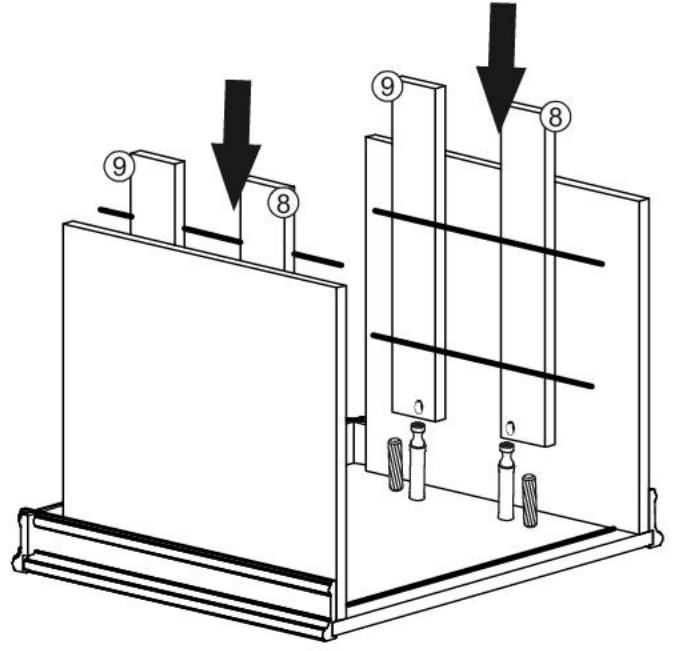

Noční stolek

Annie

	560
	480
	460

A x16	B x16	C x16	D x2	E x16	F x36	G x8	H x12	I x12	K x2
L x2	M x6	N x8	O x16	P x16	S x4	T x8			

	0h120min		600mm	0.5kg	3m			

① 642092.000	2	2	
② 642391.000	1	2	
③ 642390.001	1	1	
④ 642390.002	1	1	
⑤ 642390.003	1	1	
⑥ 642390.004	1	2	
⑦ 642390.005	1	2	
⑧ 642390.006	2	1	
⑨ 642390.007	2	1	
⑩ 642390.010	1	1	
⑪ 642091.001	4	1	
⑫ 642391.002	2	1	
⑬ 642091.003	2	1	

A x8	B x8	C x14	H x10	I x4	M x4
D x2	F x8				

7x70
 O x8

 +  3,5x20		 7x70	
G x8	I x6	O x8	S x4

					
B x8	D x2	E x16	F x8	N x8	K x2

L x2