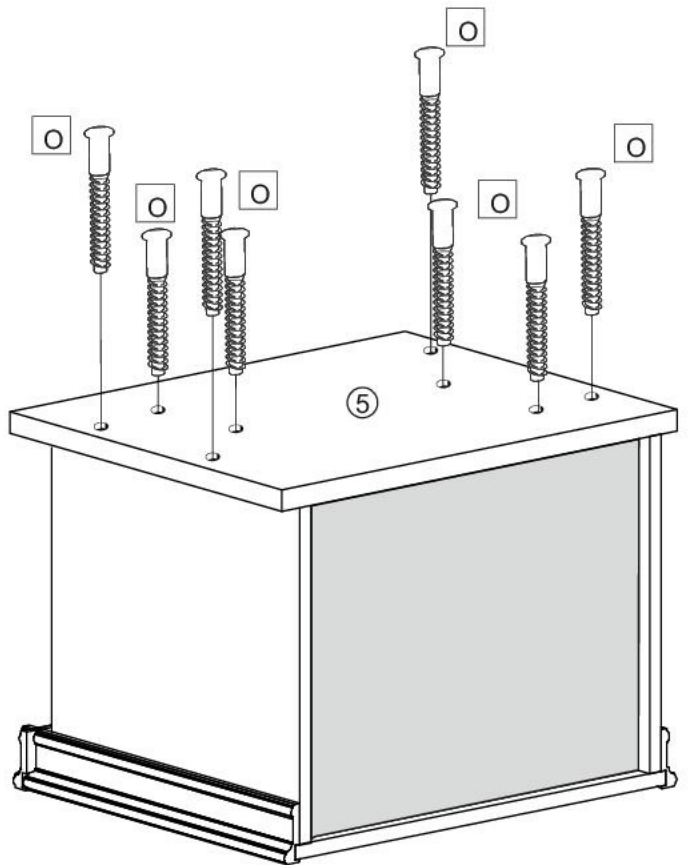

Noční stolek

Annie

	560
	480
	460

A x16	B x16	C x16	D x2	E x16	F x36	G x8	H x12	I x12	K x2
L x2	M x6	N x8	O x16	P x16	S x4	T x8			

	0h120min		600mm	0.5kg	3m			

① 642092.000	2	2	
② 642391.000	1	2	
③ 642390.001	1	1	
④ 642390.002	1	1	
⑤ 642390.003	1	1	
⑥ 642390.004	1	2	
⑦ 642390.005	1	2	
⑧ 642390.006	2	1	
⑨ 642390.007	2	1	
⑩ 642390.010	1	1	
⑪ 642091.001	4	1	
⑫ 642391.002	2	1	
⑬ 642091.003	2	1	

A x8	B x8	C x14	H x10	I x4	M x4
D x2	F x8				

7x70
 O x8

 +  3,5x20		 7x70	
G x8	I x6	O x8	S x4

					
B x8	D x2	E x16	F x8	N x8	K x2

L x2