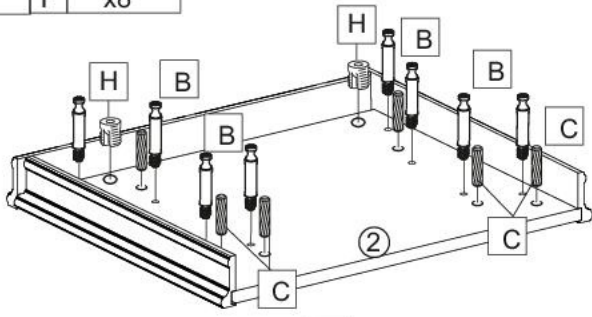

Noční stolek

Annie

	560
	480
	460

A x16	B x16	C x16	D x2	E x16	F x36	G x8	H x12	I x12	K x2
L x2	M x6	N x8	O x16	P x16	S x4	T x8			

	0h120min		600mm	0.5kg	3m			

① 642092.000	2	2	
② 642391.000	1	2	
③ 642390.001	1	1	
④ 642390.002	1	1	
⑤ 642390.003	1	1	
⑥ 642390.004	1	2	
⑦ 642390.005	1	2	
⑧ 642390.006	2	1	
⑨ 642390.007	2	1	
⑩ 642390.010	1	1	
⑪ 642091.001	4	1	
⑫ 642391.002	2	1	
⑬ 642091.003	2	1	

A x8	B x8	C x14	H x10	I x4	M x4
D x2	F x8				

7x70
 O x8

 +  3,5x20		 7x70	
G x8	I x6	O x8	S x4

					
B x8	D x2	E x16	F x8	N x8	K x2

L x2