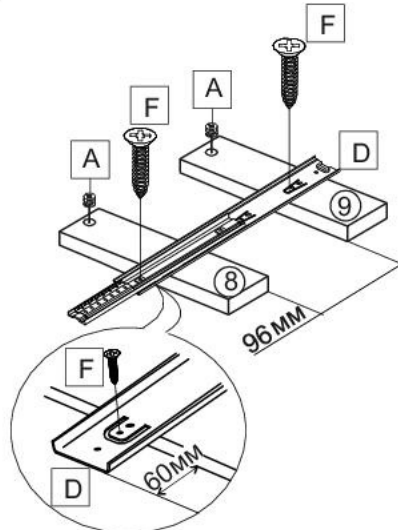

Noční stolek

Annie

	560
	480
	460

A x16	B x16	C x16	D x2	E x16	F x36	G x8	H x12	I x12	K x2
L x2	M x6	N x8	O x16	P x16	S x4	T x8			

	0h120min		600mm	0.5kg	3m			

① 642092.000	2	2	
② 642391.000	1	2	
③ 642390.001	1	1	
④ 642390.002	1	1	
⑤ 642390.003	1	1	
⑥ 642390.004	1	2	
⑦ 642390.005	1	2	
⑧ 642390.006	2	1	
⑨ 642390.007	2	1	
⑩ 642390.010	1	1	
⑪ 642091.001	4	1	
⑫ 642391.002	2	1	
⑬ 642091.003	2	1	

A x8	B x8	C x14	H x10	I x4	M x4
D x2	F x8				

7x70
 O x8

 +  3,5x20		 7x70	
G x8	I x6	O x8	S x4

					
B x8	D x2	E x16	F x8	N x8	K x2

L x2