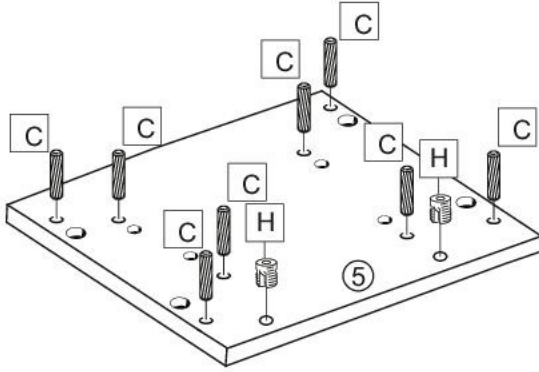

Noční stolek

Annie

	560
	480
	460

A x16	B x16	C x16	D x2	E x16	F x36	G x8	H x12	I x12	K x2
L x2	M x6	N x8	O x16	P x16	S x4	T x8			

	0h120min		600mm	0.5kg	3m			

① 642092.000	2	2	
② 642391.000	1	2	
③ 642390.001	1	1	
④ 642390.002	1	1	
⑤ 642390.003	1	1	
⑥ 642390.004	1	2	
⑦ 642390.005	1	2	
⑧ 642390.006	2	1	
⑨ 642390.007	2	1	
⑩ 642390.010	1	1	
⑪ 642091.001	4	1	
⑫ 642391.002	2	1	
⑬ 642091.003	2	1	

A x8	B x8	C x14	H x10	I x4	M x4
D x2	F x8				

7x70
 O x8

 +  3,5x20		 7x70	
G x8	I x6	O x8	S x4

					
B x8	D x2	E x16	F x8	N x8	K x2

L x2