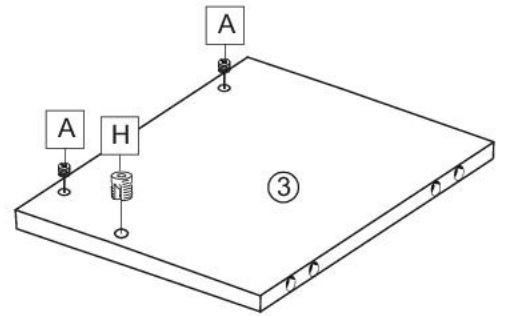

Noční stolek

Annie

	560
	480
	460

A x16	B x16	C x16	D x2	E x16	F x36	G x8	H x12	I x12	K x2
L x2	M x6	N x8	O x16	P x16	S x4	T x8			

	0h120min		600mm	0.5kg	3m			

① 642092.000	2	2	
② 642391.000	1	2	
③ 642390.001	1	1	
④ 642390.002	1	1	
⑤ 642390.003	1	1	
⑥ 642390.004	1	2	
⑦ 642390.005	1	2	
⑧ 642390.006	2	1	
⑨ 642390.007	2	1	
⑩ 642390.010	1	1	
⑪ 642091.001	4	1	
⑫ 642391.002	2	1	
⑬ 642091.003	2	1	

A x8	B x8	C x14	H x10	I x4	M x4
D x2	F x8				

7x70
 O x8

 +  3,5x20		 7x70	
G x8	I x6	O x8	S x4

					
B x8	D x2	E x16	F x8	N x8	K x2

L x2