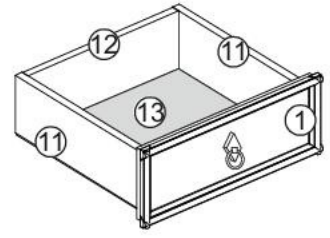

Noční stolek

Annie

	560
	480
	460

A x16	B x16	C x16	D x2	E x16	F x36	G x8	H x12	I x12	K x2
L x2	M x6	N x8	O x16	P x16	S x4	T x8			

	0h120min		600mm	0.5kg	3m			

① 642092.000	2	2	
② 642391.000	1	2	
③ 642390.001	1	1	
④ 642390.002	1	1	
⑤ 642390.003	1	1	
⑥ 642390.004	1	2	
⑦ 642390.005	1	2	
⑧ 642390.006	2	1	
⑨ 642390.007	2	1	
⑩ 642390.010	1	1	
⑪ 642091.001	4	1	
⑫ 642391.002	2	1	
⑬ 642091.003	2	1	

A x8	B x8	C x14	H x10	I x4	M x4
D x2	F x8				

7x70
 O x8

 +  3,5x20		 7x70	
G x8	I x6	O x8	S x4

					
B x8	D x2	E x16	F x8	N x8	K x2

L x2