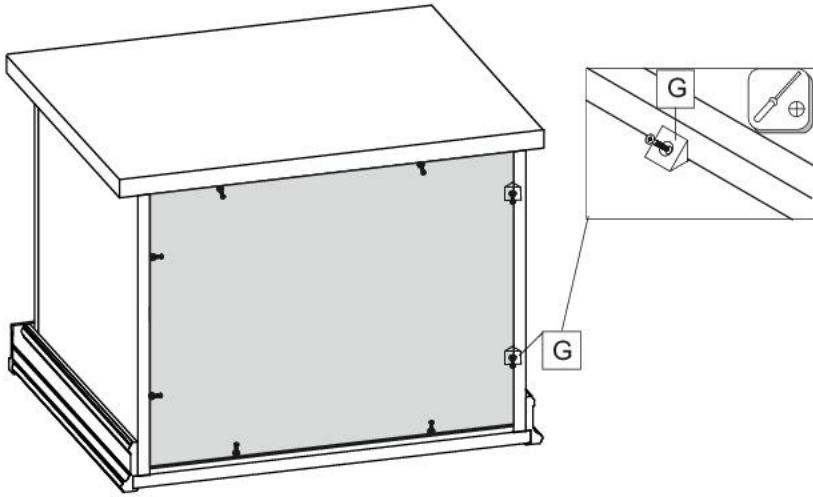

Noční stolek

Annie

	560
	480
	460

A x16	B x16	C x16	D x2	E x16	F x36	G x8	H x12	I x12	K x2
L x2	M x6	N x8	O x16	P x16	S x4	T x8			

	0h120min		600mm	0.5kg	3m			

① 642092.000	2	2	
② 642391.000	1	2	
③ 642390.001	1	1	
④ 642390.002	1	1	
⑤ 642390.003	1	1	
⑥ 642390.004	1	2	
⑦ 642390.005	1	2	
⑧ 642390.006	2	1	
⑨ 642390.007	2	1	
⑩ 642390.010	1	1	
⑪ 642091.001	4	1	
⑫ 642391.002	2	1	
⑬ 642091.003	2	1	

A x8	B x8	C x14	H x10	I x4	M x4
D x2	F x8				

7x70
 O x8

 +  3,5x20		 7x70	
G x8	I x6	O x8	S x4

					
B x8	D x2	E x16	F x8	N x8	K x2

L x2