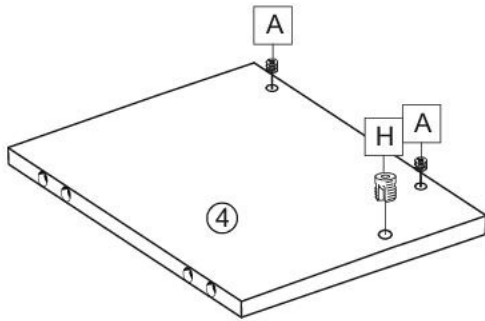

Noční stolek

Annie

	560
	480
	460

A x16	B x16	C x16	D x2	E x16	F x36	G x8	H x12	I x12	K x2
L x2	M x6	N x8	O x16	P x16	S x4	T x8			

	0h120min		600mm	0.5kg	3m			

① 642092.000	2	2	
② 642391.000	1	2	
③ 642390.001	1	1	
④ 642390.002	1	1	
⑤ 642390.003	1	1	
⑥ 642390.004	1	2	
⑦ 642390.005	1	2	
⑧ 642390.006	2	1	
⑨ 642390.007	2	1	
⑩ 642390.010	1	1	
⑪ 642091.001	4	1	
⑫ 642391.002	2	1	
⑬ 642091.003	2	1	

A x8	B x8	C x14	H x10	I x4	M x4
D x2	F x8				

7x70
 O x8

 +  3,5x20		 7x70	
G x8	I x6	O x8	S x4

					
B x8	D x2	E x16	F x8	N x8	K x2

L x2