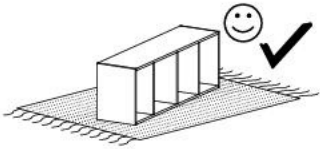

# Psací stůl Barney

		<b>P3</b>  x2	<b>E7</b>  x1	<b>E8</b>  x1
<b>G12</b>  3,5x25 x8	<b>W1</b>  x2	<b>N13</b>  M4x22 x3	<b>D4</b>  PZ350D x2	<b>H8</b>  400mm x1
<b>P2</b>  x4	<b>G4</b>  4x16 x10	<b>G2</b>  3x20 x20	<b>C4</b>  Z350D x2	
<b>A1</b>  ø7x50 x12	<b>B7</b>  ø8x30 x35	<b>W2</b>  x1	<b>F1</b>  x4	<b>G10</b>  6x13 x4