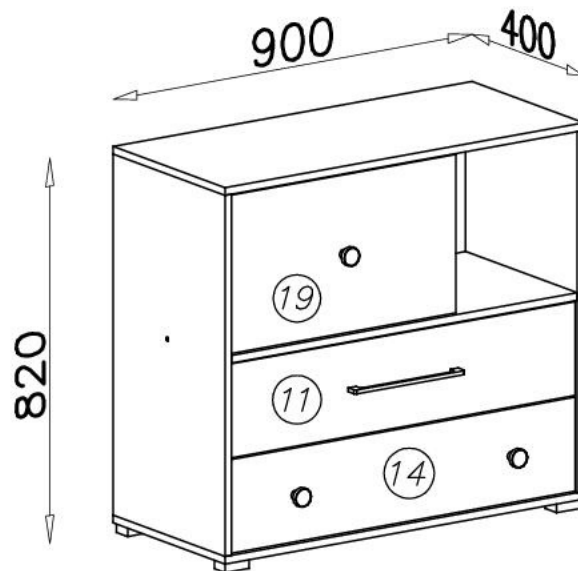

Kombinovaná komoda Barney

E7  x1	W1  GLUE, LEIM, LEPIDLO, LIM x2	N13  M4x22 x5	S2  x6	G12  3,5x25 x8
E8  x3	G4  4x16 x18	G2  3x20 x45	H8  350mm x3	P2  x4
A1  Ø7x50 x5	B7  Ø8x30 x43	W2  x1	G10  6x13 x12	