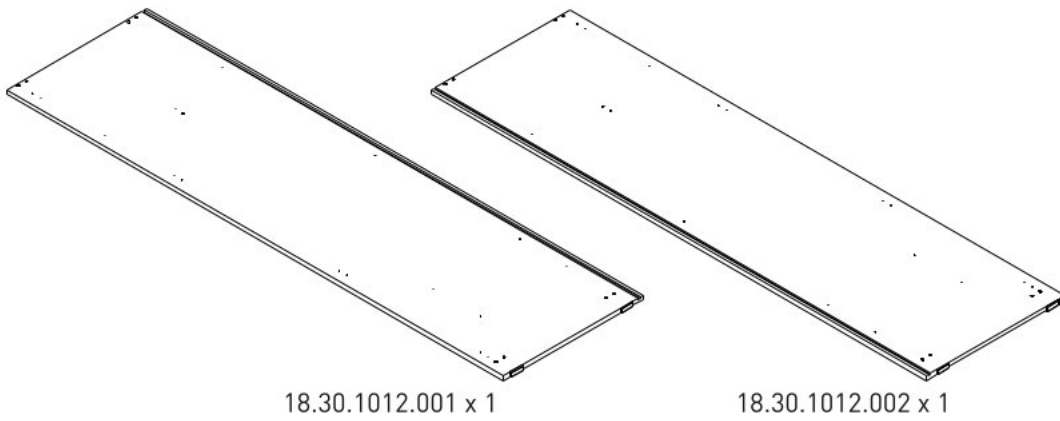

# Šatní skříň CODY

nábytek  
**harmonia**

1/3

2/3

3/3

13.07.01.108 x 11

13.07.01.110 x 11

Ø8  
13.01.01.111 x 8

13.04.01.063 x 4

13.07.01.016 x 1

13.07.01.076 x 8

13.02.01.019 x 3

1 / 3

2 / 3

3 / 3

2