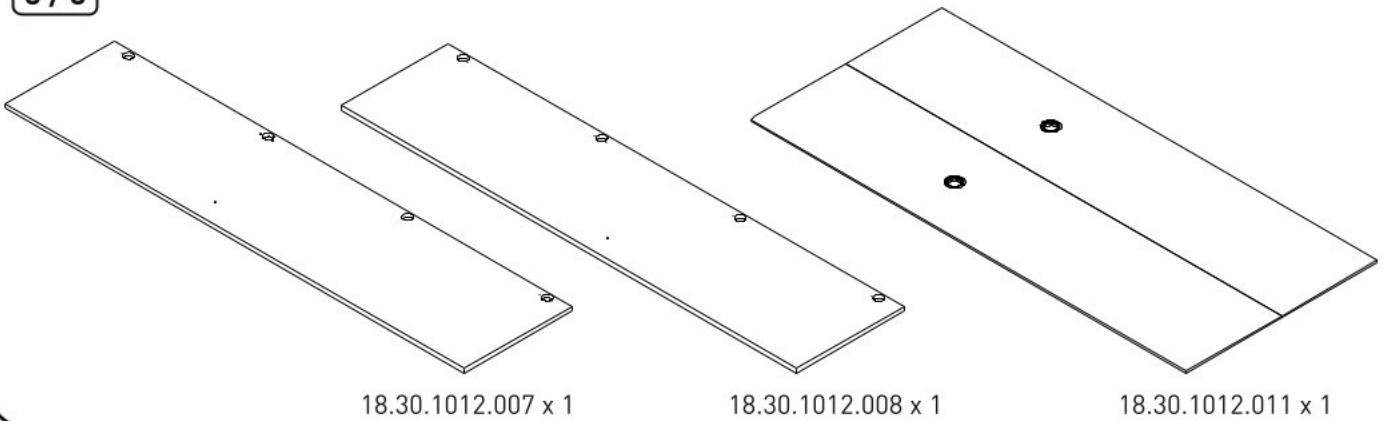

# Šatní skříň CODY

nábytek  
**harmonia**

1/3

2/3

3/3

13.07.01.108 x 11

13.07.01.110 x 11

Ø8  
13.01.01.111 x 8

13.04.01.063 x 4

13.07.01.016 x 1

13.07.01.076 x 8

13.02.01.019 x 3

1 / 3

2 / 3

3 / 3

2