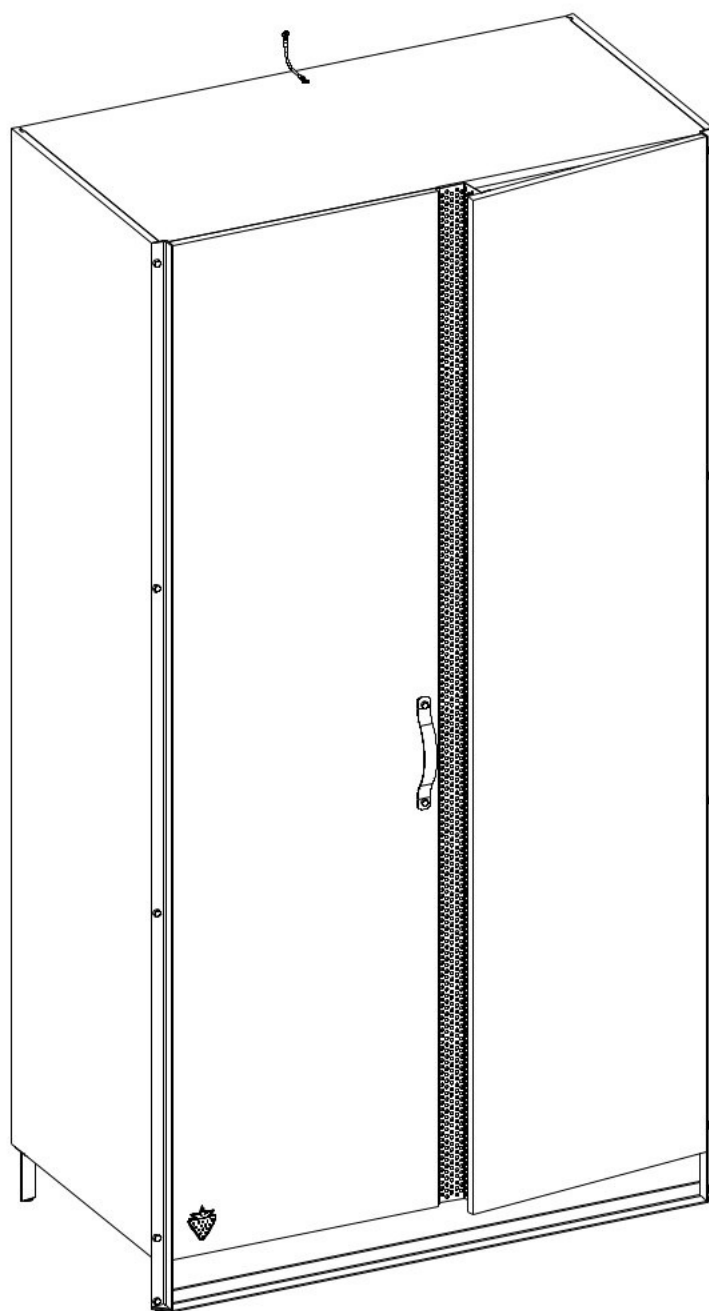

# Dvoudveřová šatní skříň NEBULA

1 / 4

2 / 4

3 / 4

4 / 4

13.07.01.108 x 8

13.07.01.110 x 8

3,5x16  
13.02.01.002 x 10