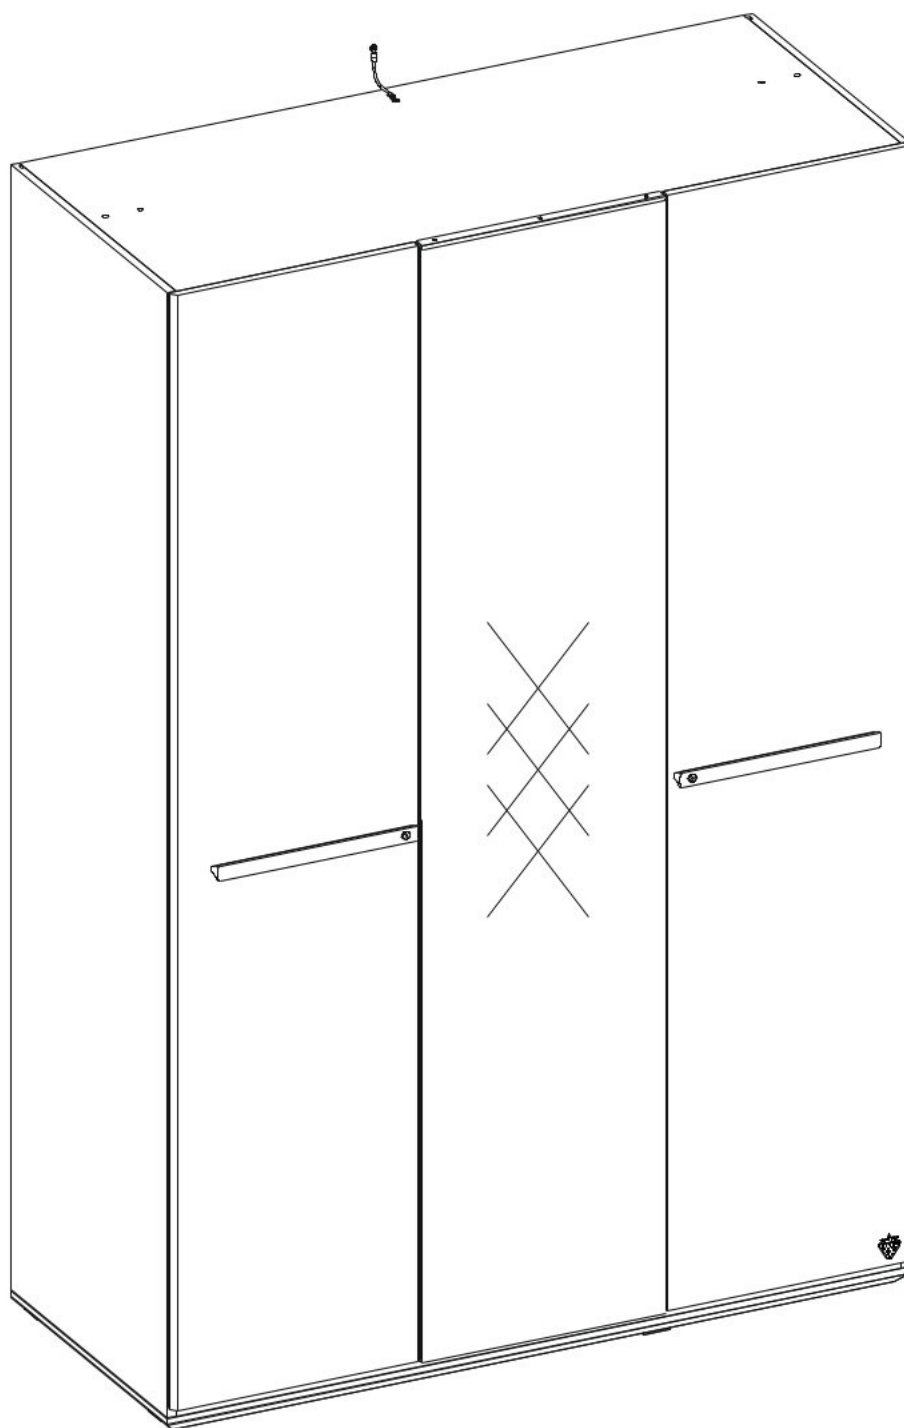

Třídveřová šatní skříň VERONICA

4/1

4/2

4/3

4/4

13.07.01.110 x 12

13.07.01.108 x 12

13.01.01.045 x 12