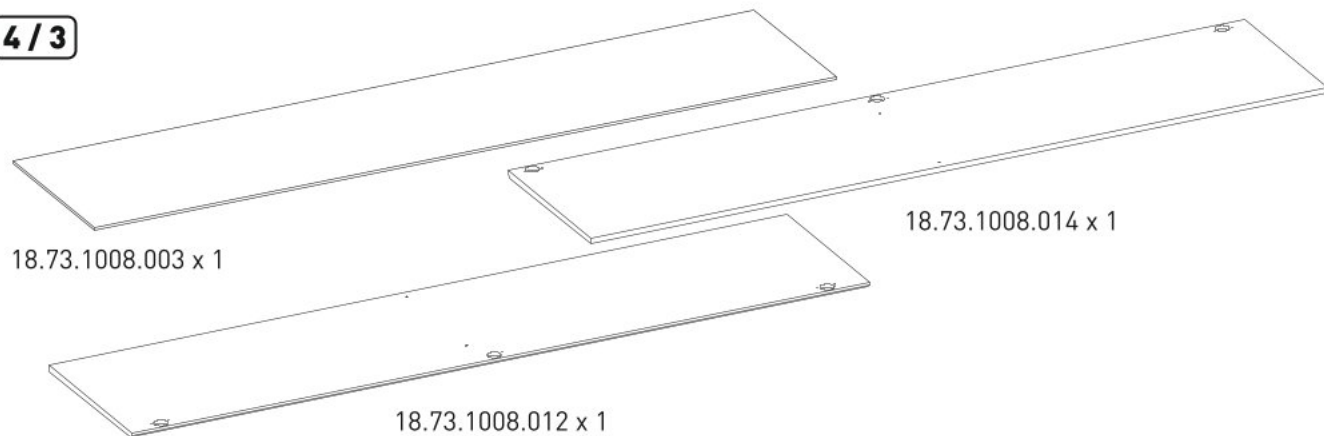

Třídveřová šatní skříň VERONICA

4/1

4/2

4/3

4/4

13.07.01.110 x 12

13.07.01.108 x 12

13.01.01.045 x 12

13.01.01.175 x 1

4 x 70
13.02.01.011 x 1

13.07.01.016 x 1

13.04.01.057 x 6

13.04.01.059 x 4

13.04.01.058 x 6

13.07.01.131 x 2

13.01.01.230 x 1

13.07.01.135 x 1

13.04.01.060 x 2

13.04.01.064 x 2

4/1

4/2

4/3

4/4

3