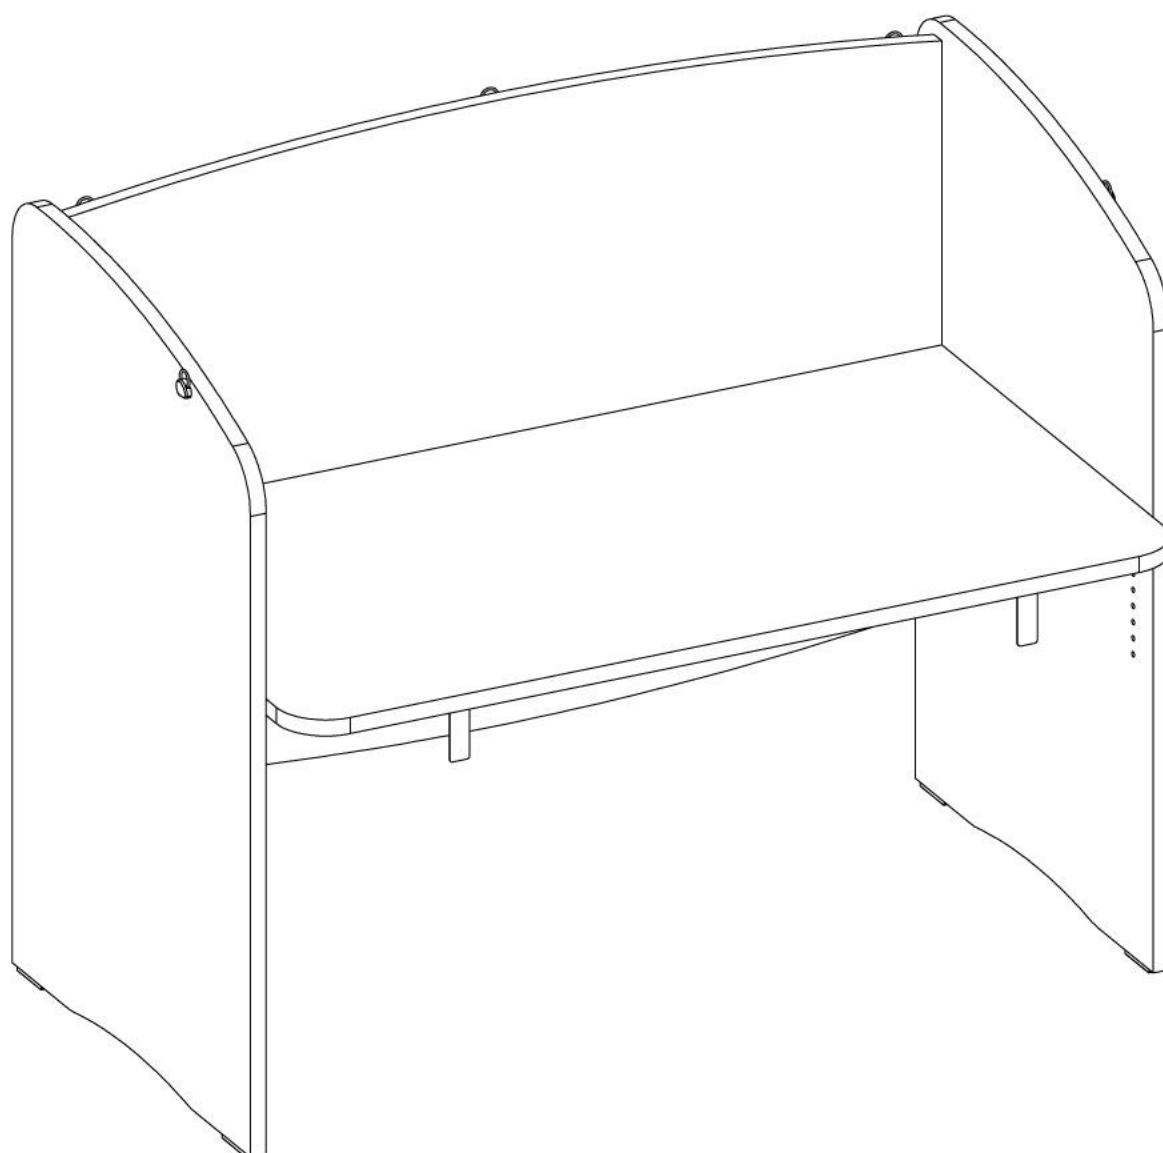

Dětská postýlka k posteli 50x90cm Pure

1 / 1

13.01.01.111 x 2

13.07.01.110 x 4

M6

13.07.01.108 x 4

13.03.01.021 x 4

13.01.01.045 x 4

13.07.01.442 x 2

13.07.01.076 x 4

1 / 1

18.00.1021.001 x 1

18.00.1021.003 x 1

18.00.1021.004 x 1

18.00.1021.002 x 1

13.10.01.298 x 1

18.00.1021.201 x 1

1

2

3

4

5

6

7