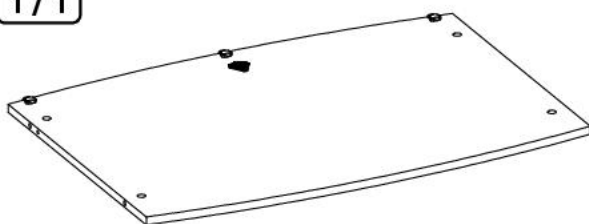

Dětská postýlka k posteli 50x90cm Pure

1 / 1

13.01.01.111 x 2

13.07.01.110 x 4

M6

13.07.01.108 x 4

13.03.01.021 x 4

13.01.01.045 x 4

13.07.01.442 x 2

13.07.01.076 x 4

1 / 1

18.00.1021.001 x 1

18.00.1021.003 x 1

18.00.1021.004 x 1

18.00.1021.002 x 1

13.10.01.298 x 1

18.00.1021.201 x 1

1

2

3

4

5

6

7