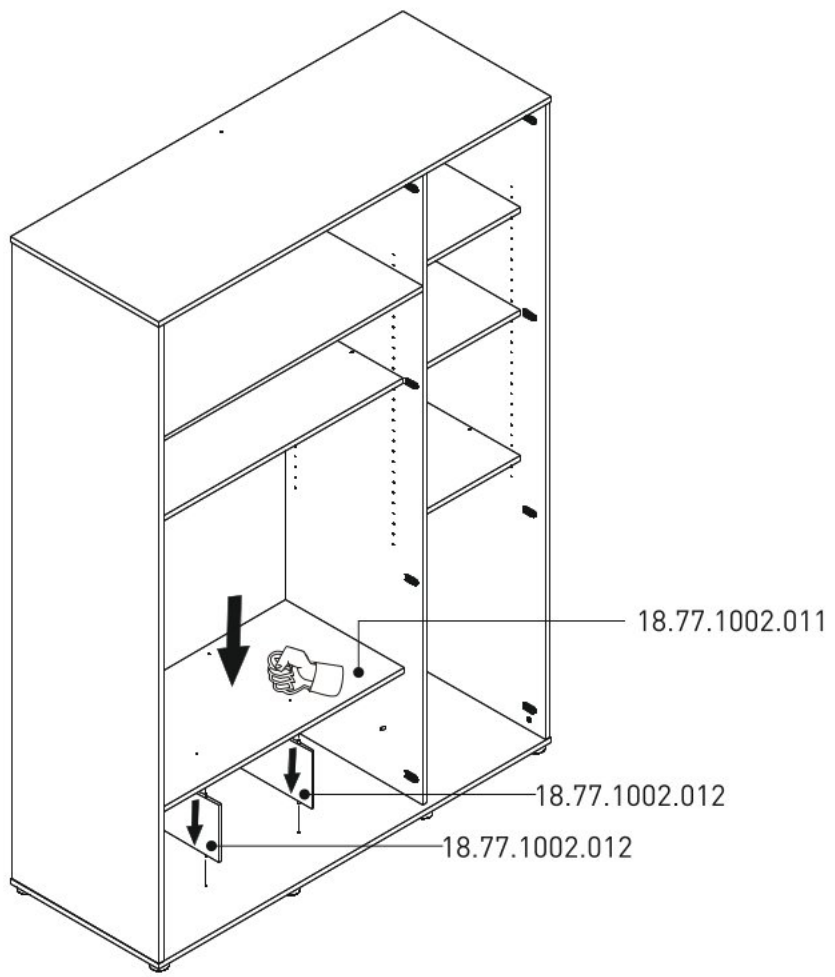

Třídveřová šatní skříň FAIRY

4/1

18.77.1002.003 x 1

18.77.1002.004 x 1

18.77.1002.010 x 1

18.77.1002.011 x 1

18.77.1002.006 x 2

18.77.1002.007 x 1

18.77.1002.202 x 1

4/3

18.77.1002.016 x 1

18.77.1002.015 x 1

18.77.1002.014 x 1

4/4

4

5

12

13

14

15

16

17

18

21