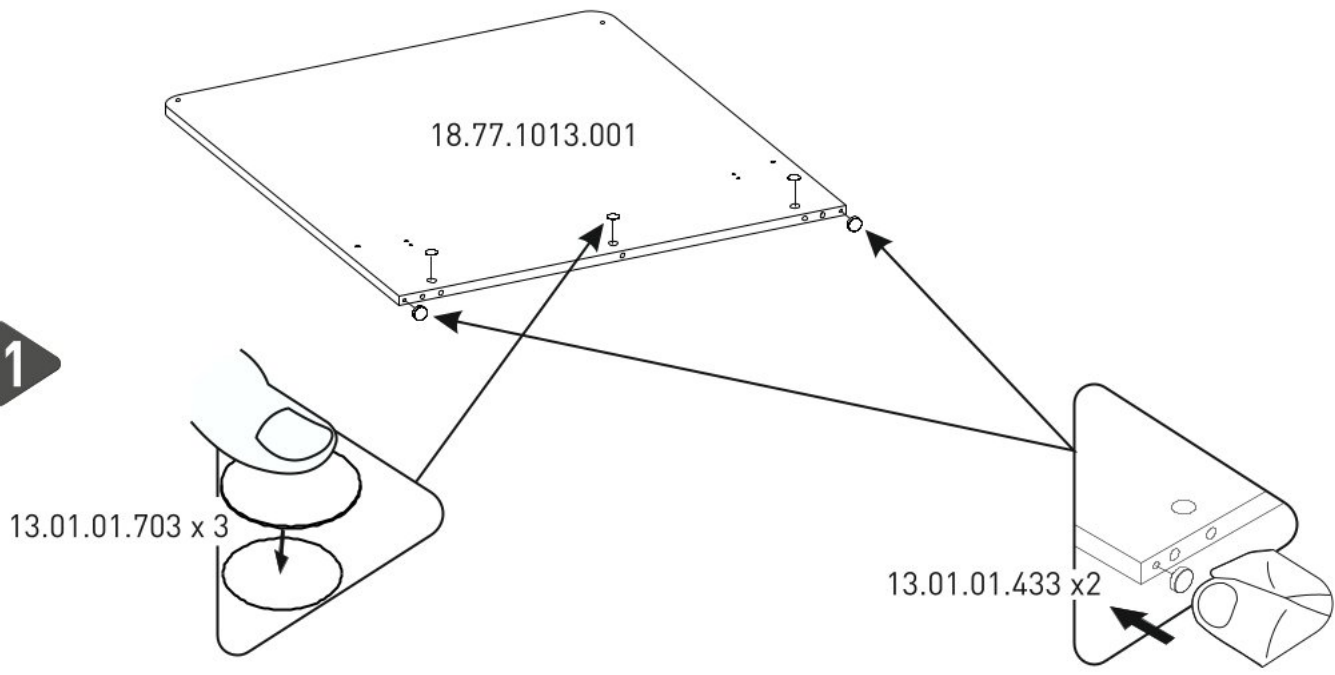

# Dětská postýlka FAIRY

1

2

5

13.07.01.422 x 2

M6X25  
13.03.01.027 x 2

6