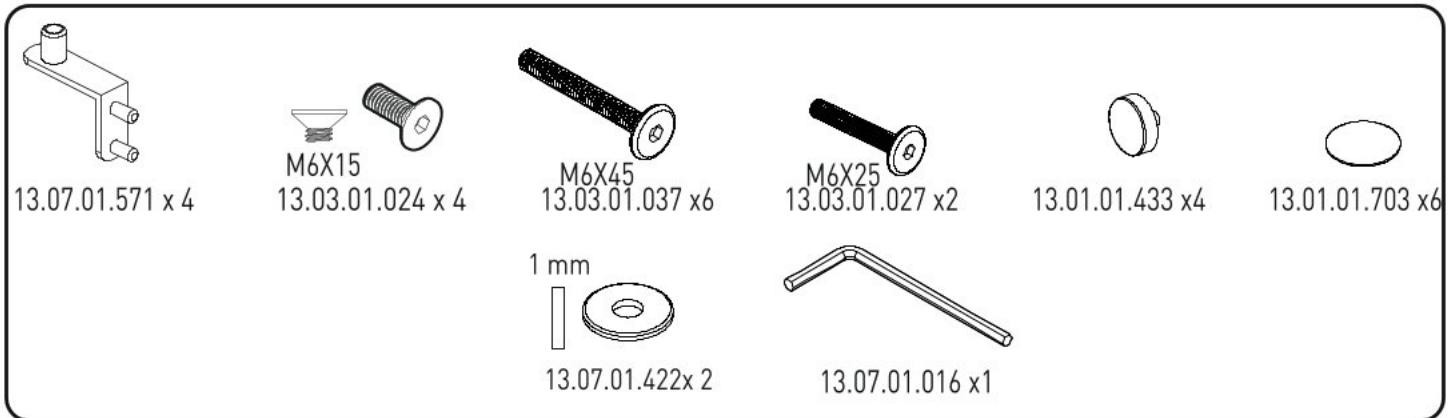

# Dětská postýlka FAIRY

1

2

5

13.07.01.422 x 2

M6X25  
13.03.01.027 x 2

6