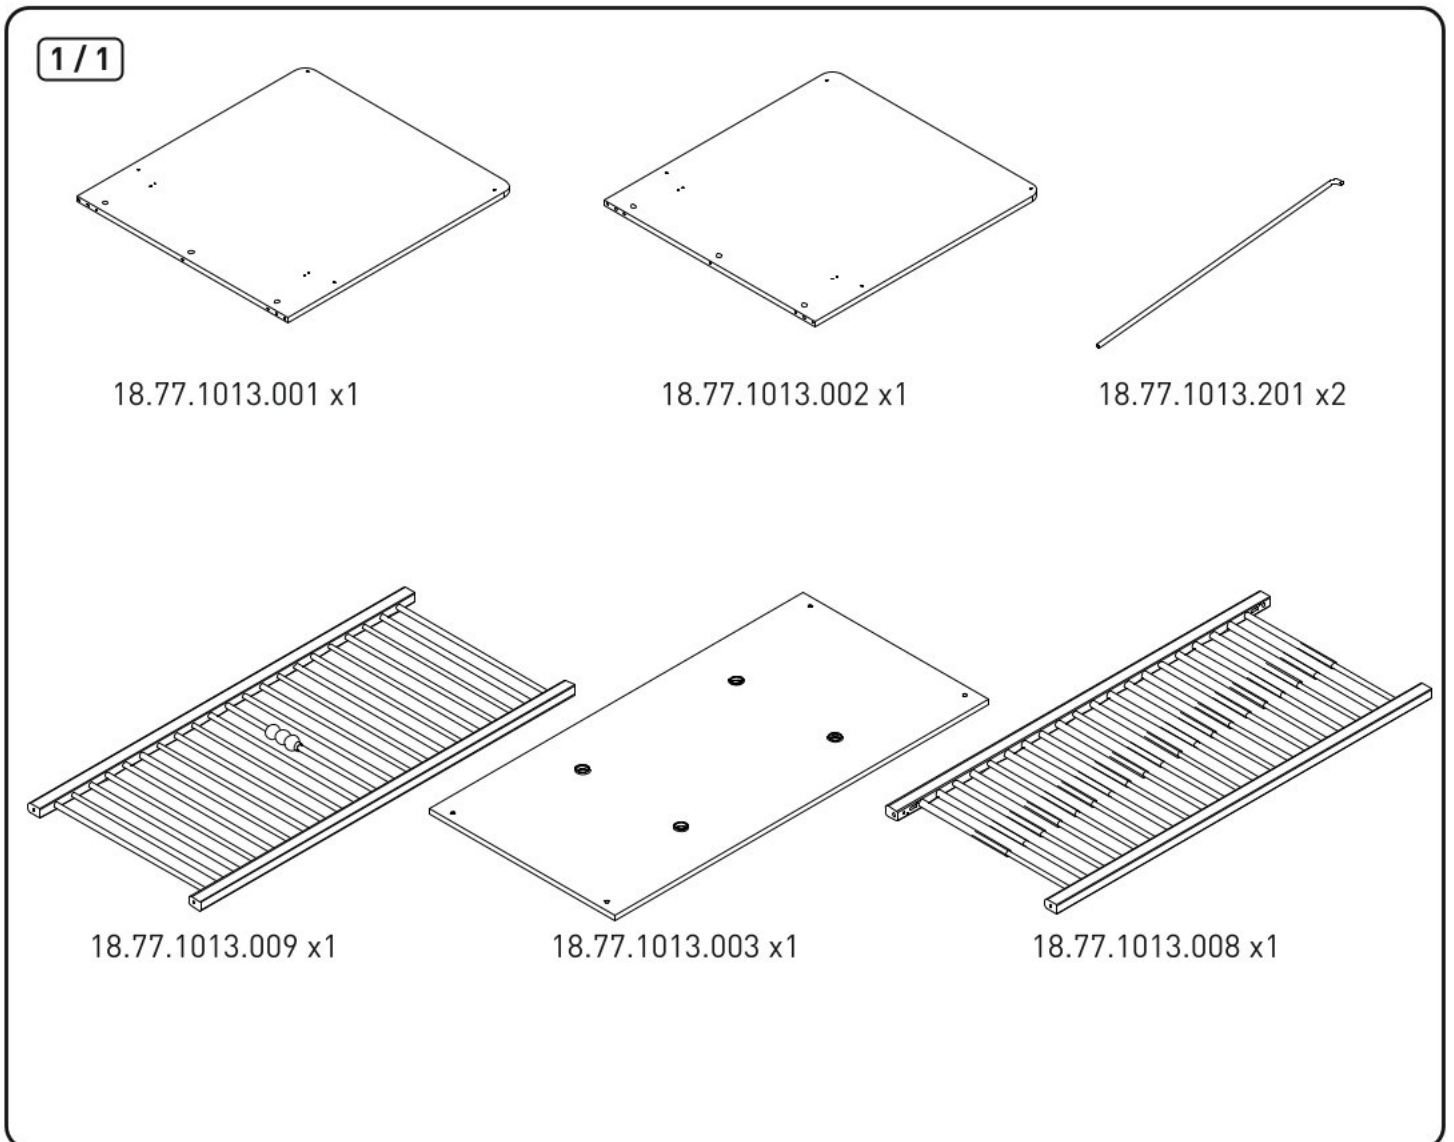

# Dětská postýlka FAIRY

1

2

5

13.07.01.422 x 2

M6X25  
13.03.01.027 x 2

6