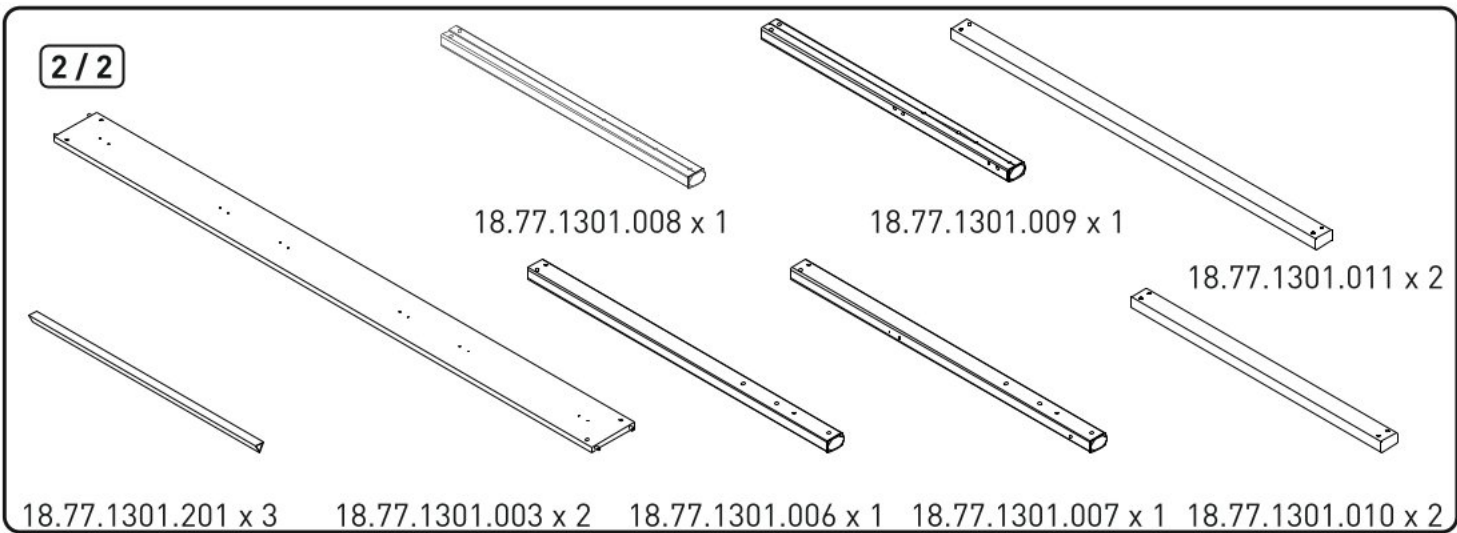

Domečková postel I FAIRY

2

3

4

5

18.77.1301.012

13.07.01.016

M6X30
13.03.01.029 x 4

18.77.1301.003

18.77.1301.003

6

M6X30
13.03.01.029 x 4

13.07.01.016

7

8

12

M6X30
13.03.01.029 x 8

13.07.01.016

13

Ø7
13.01.02.140 x 8

Ø10
13.01.02.104 x 8