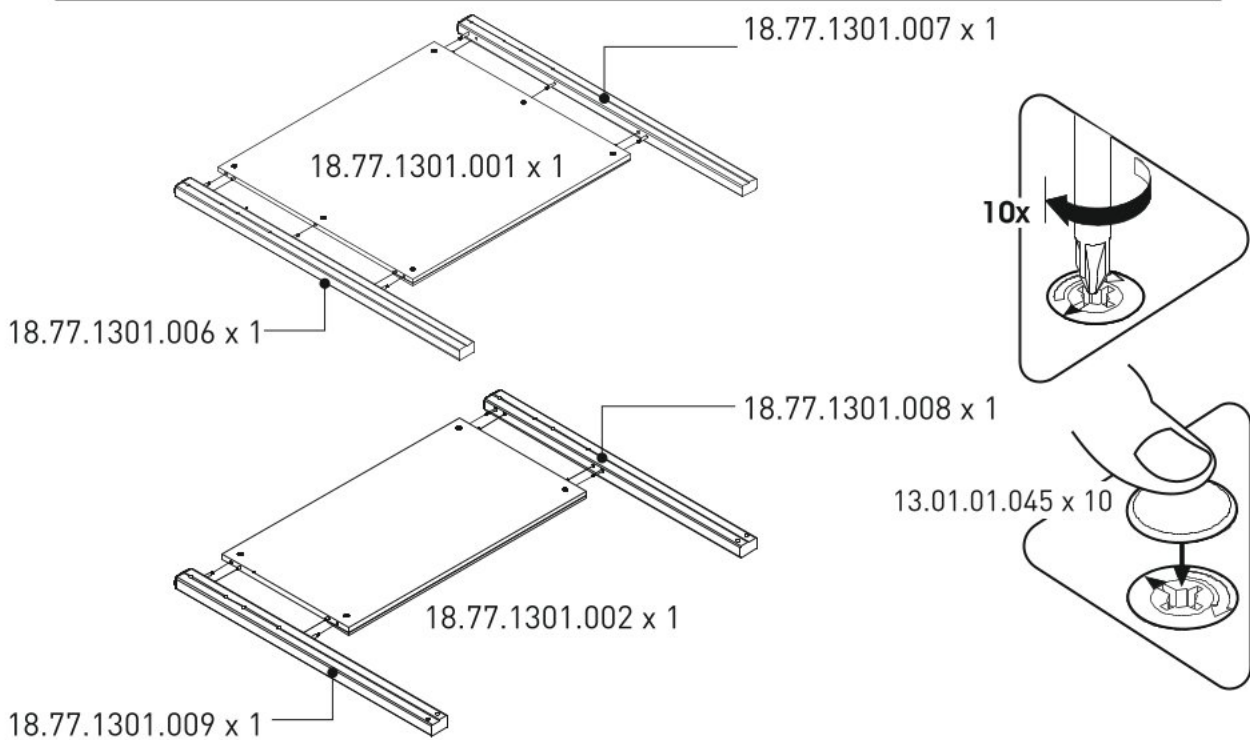

Domečková postel I FAIRY

2

3

4

5

18.77.1301.012

13.07.01.016

M6X30
13.03.01.029 x 4

18.77.1301.003

18.77.1301.003

6

M6X30
13.03.01.029 x 4

13.07.01.016

7

8

12

M6X30
13.03.01.029 x 8

13.07.01.016

13

Ø7
13.01.02.140 x 8

Ø10
13.01.02.104 x 8