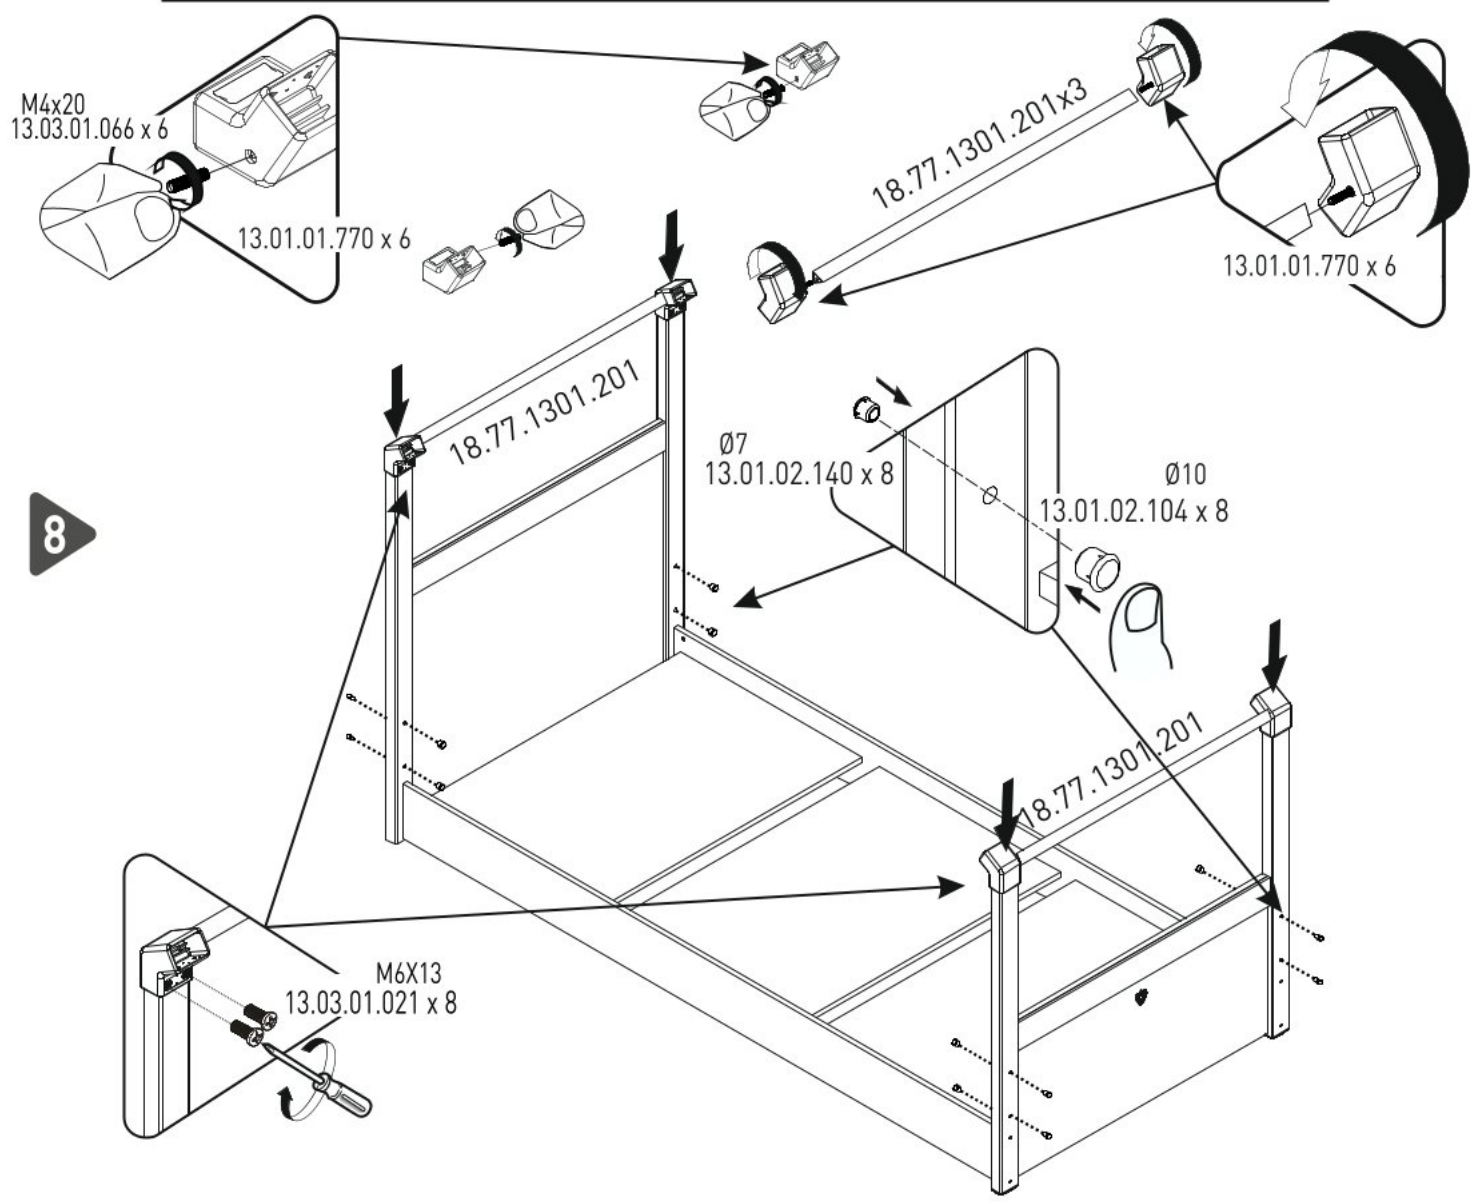

Domečková postel I FAIRY

2

3

4

5

18.77.1301.012

13.07.01.016

M6X30
13.03.01.029 x 4

18.77.1301.003

18.77.1301.003

6

M6X30
13.03.01.029 x 4

13.07.01.016

7

8

12

M6X30
13.03.01.029 x 8

13.07.01.016

13

Ø7
13.01.02.140 x 8

Ø10
13.01.02.104 x 8