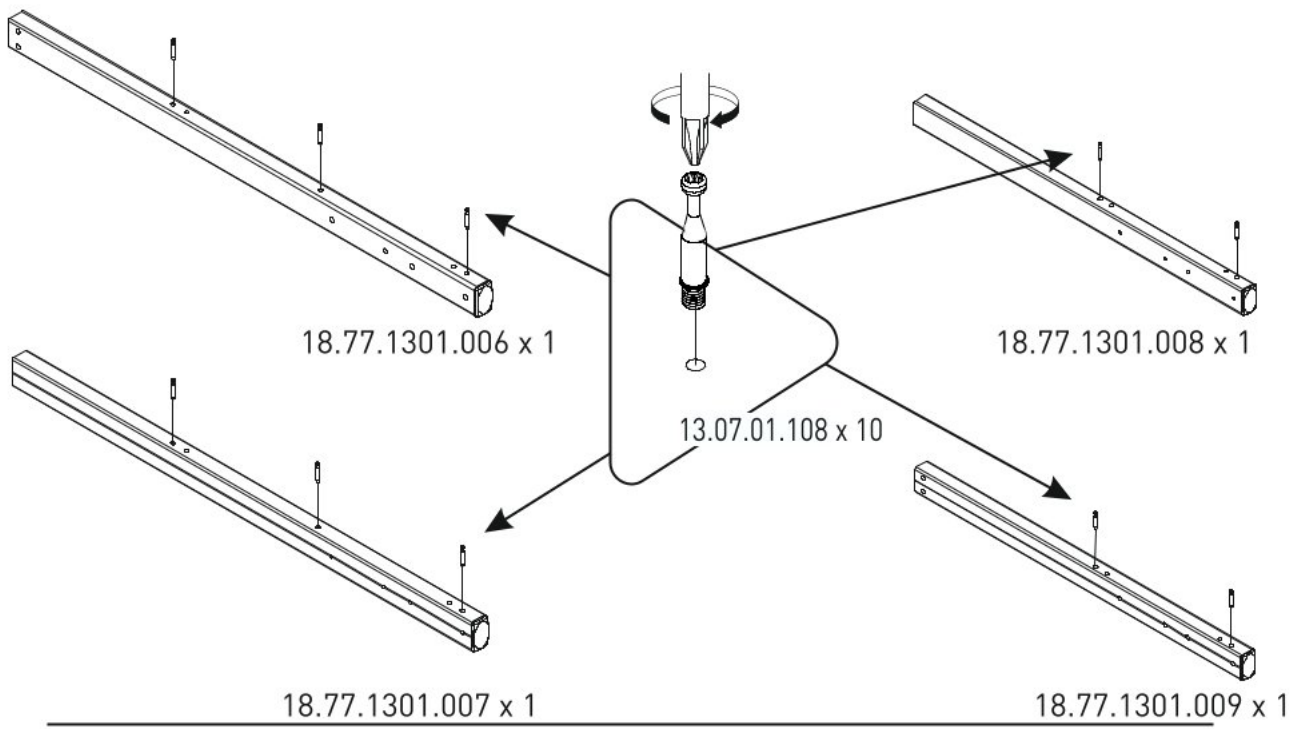

Domečková postel I FAIRY

2

3

4

5

18.77.1301.012

13.07.01.016

M6X30
13.03.01.029 x 4

18.77.1301.003

18.77.1301.003

6

M6X30
13.03.01.029 x 4

13.07.01.016

7

8

12

M6X30
13.03.01.029 x 8

13.07.01.016

13

Ø7
13.01.02.140 x 8

Ø10
13.01.02.104 x 8