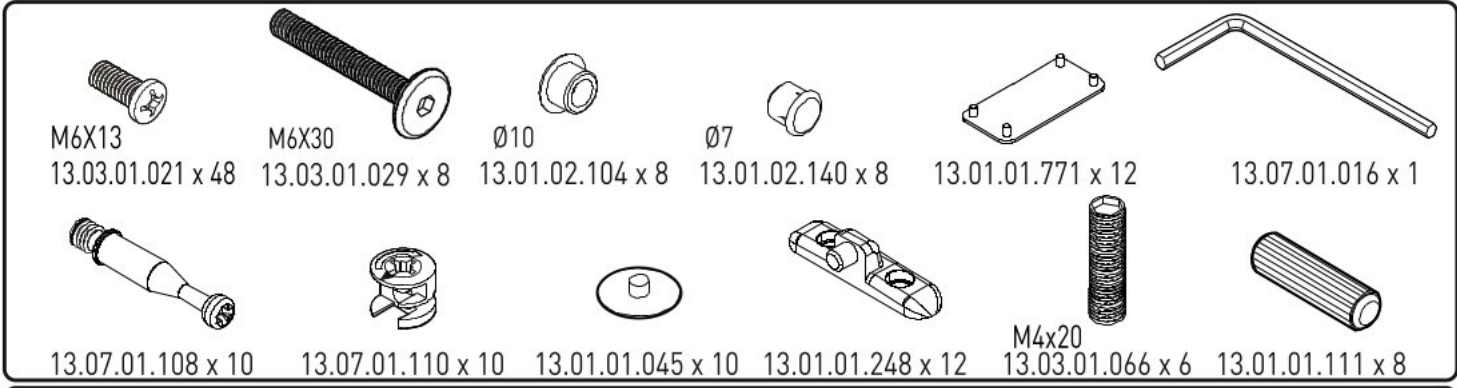

Domečková postel I FAIRY

2

3

4

5

18.77.1301.012

13.07.01.016

M6X30
13.03.01.029 x 4

18.77.1301.003

18.77.1301.003

6

M6X30
13.03.01.029 x 4

13.07.01.016

7

8

12

M6X30
13.03.01.029 x 8

13.07.01.016

13

Ø7
13.01.02.140 x 8

Ø10
13.01.02.104 x 8