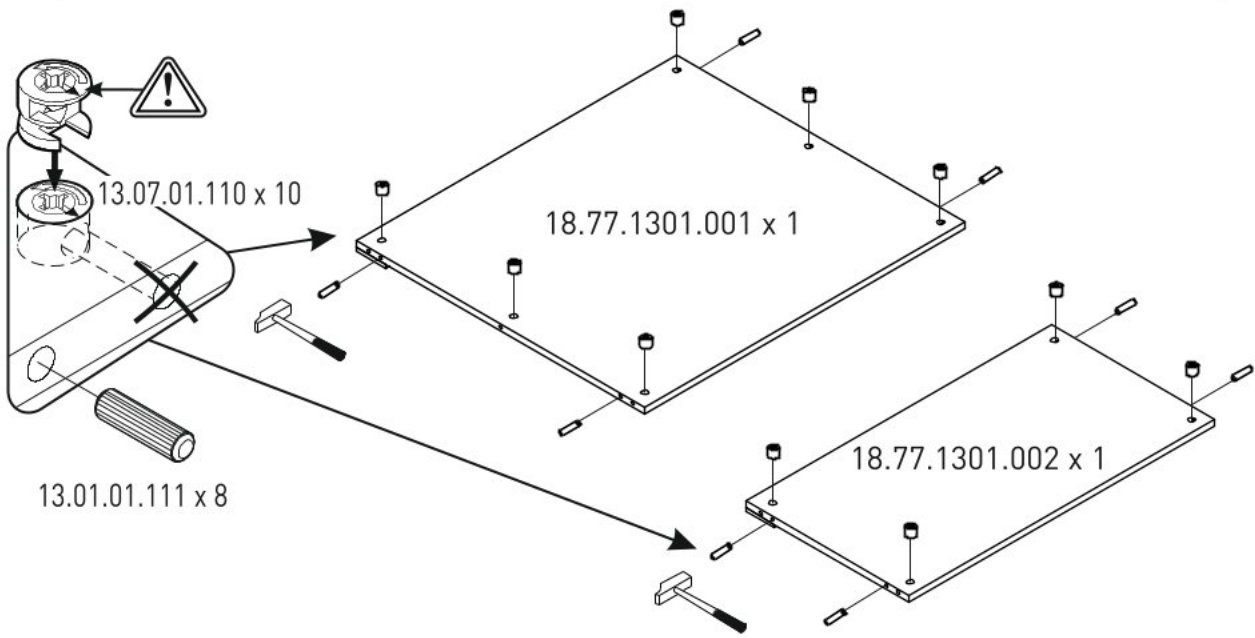

Domečková postel I FAIRY

2

3

4

5

18.77.1301.012

13.07.01.016

M6X30
13.03.01.029 x 4

18.77.1301.003

18.77.1301.003

6

M6X30
13.03.01.029 x 4

13.07.01.016

7

8

12

M6X30
13.03.01.029 x 8

13.07.01.016

13

Ø7
13.01.02.140 x 8

Ø10
13.01.02.104 x 8