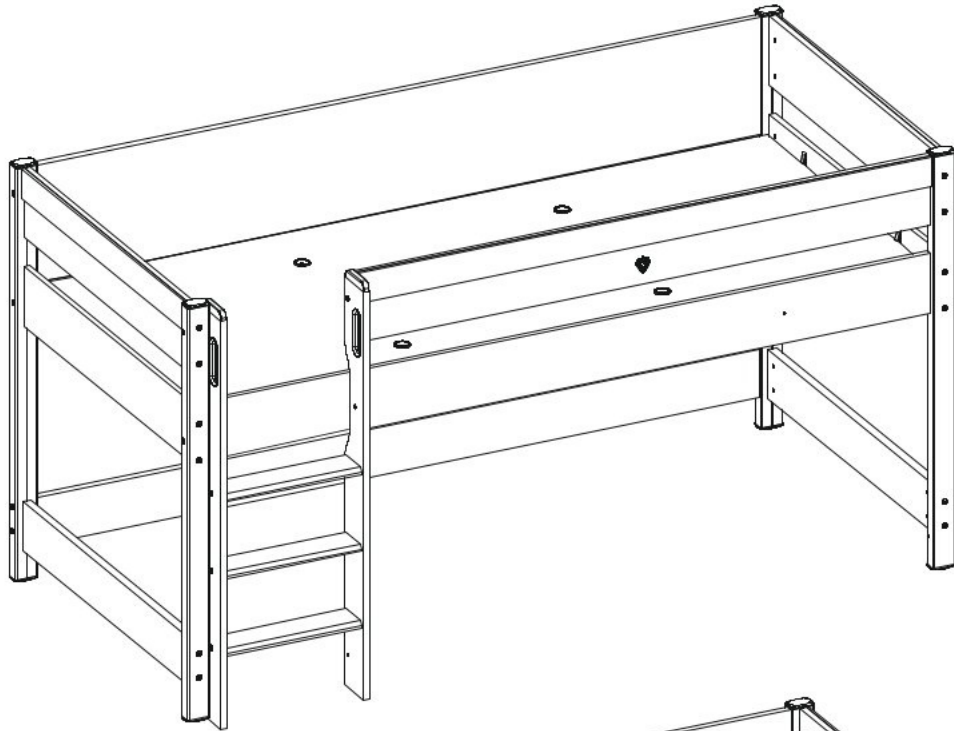

Vyvýšená postel FAIRY

1

18.77.1305.013 x 3

13.01.01.111 x 12

2

18.77.1305.012

18.77.1305.011

M6X10
13.03.01.084 x 6