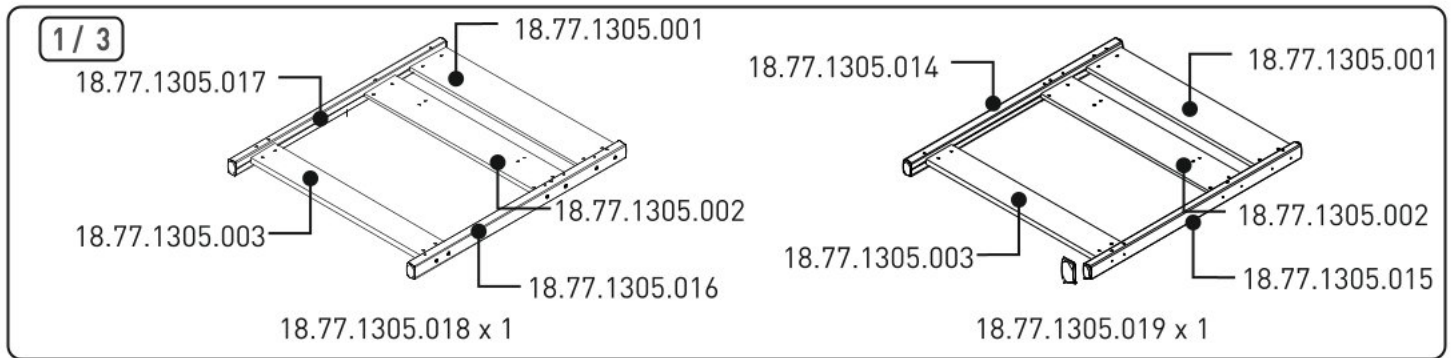

Vyvýšená postel FAIRY

1

18.77.1305.013 x 3

13.01.01.111 x 12

2

18.77.1305.012

18.77.1305.011

M6X10
13.03.01.084 x 6

13.07.01.016 x 1

3

18.77.1305.004

13.02.01.017 x 12

18.77.1305.201

4

18.77.1305.004

18.77.1305.018