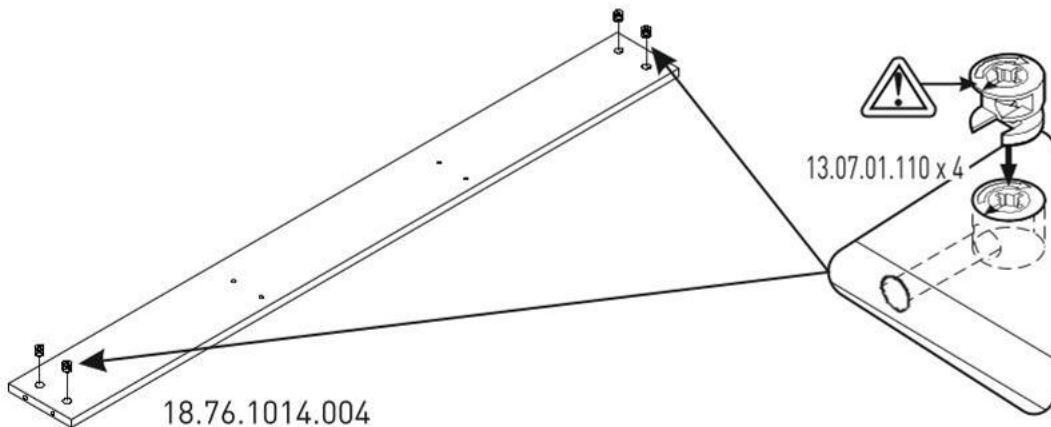

## Šuplík pod postýlku FAIRY

1 / 1

13.07.01.108 x 16

13.07.01.110 x 16

13.01.01.005 x 4

13.02.01.019 x 6

13.01.01.107 x 4

4x16

13.02.01.004 x 4

13.07.01.016 x 1

13.01.01.045 x 16

1 / 1

18.76.1014.004 x 1

18.76.1014.003 x 1

18.76.1014.006 x 1

18.76.1014.001 x 1

18.76.1014.002 x 1

18.76.1014.005 x 2

1

2

3

4

5

6