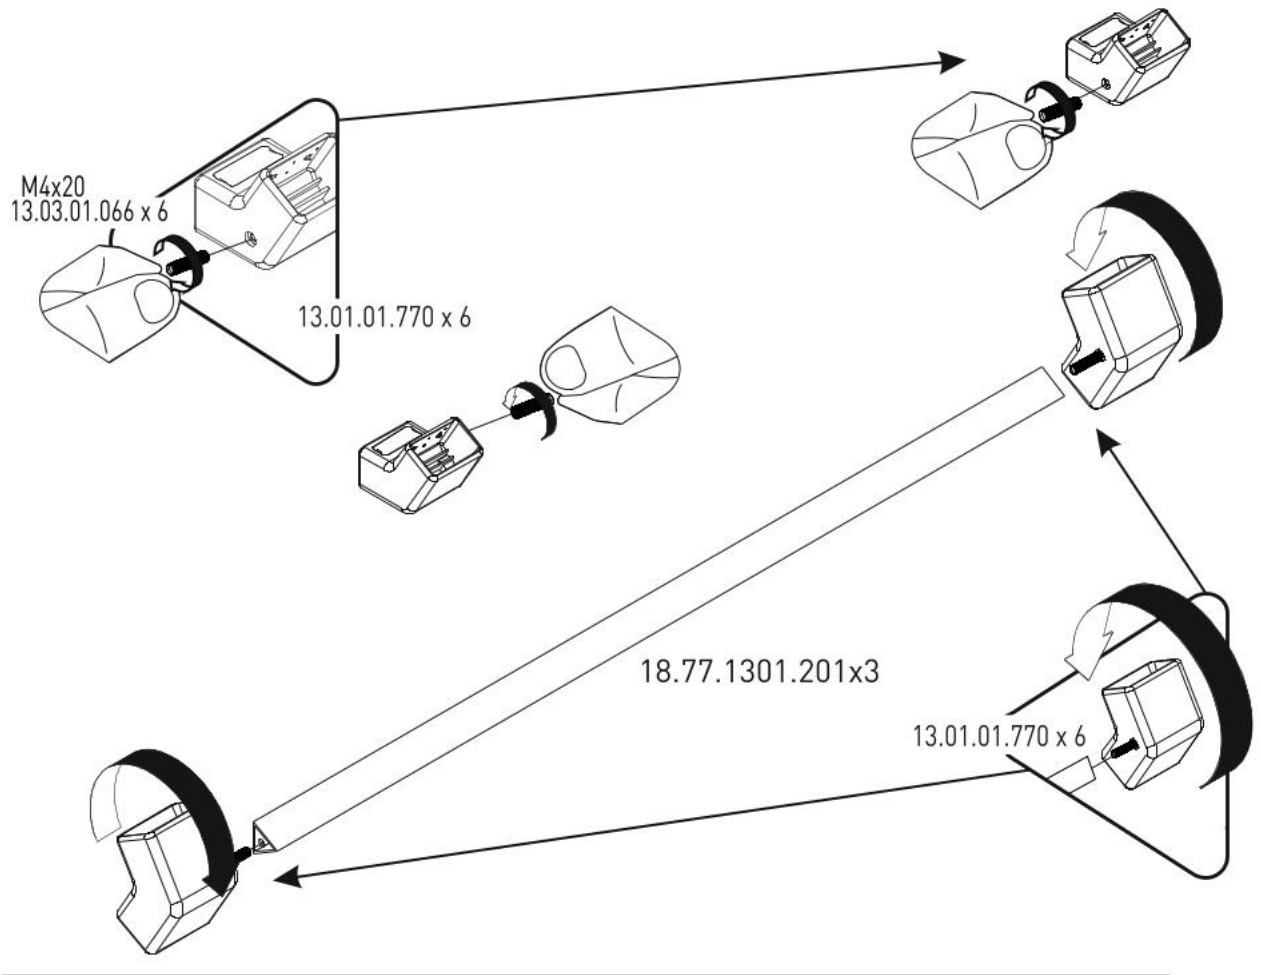

# Domečková postel FAIRY I

1

2

3

4

5

6

7

8

9

12

M6X30  
13.03.01.029 x 8

13

Ø7  
13.01.02.140 x 8

Ø10  
13.01.02.104 x 8