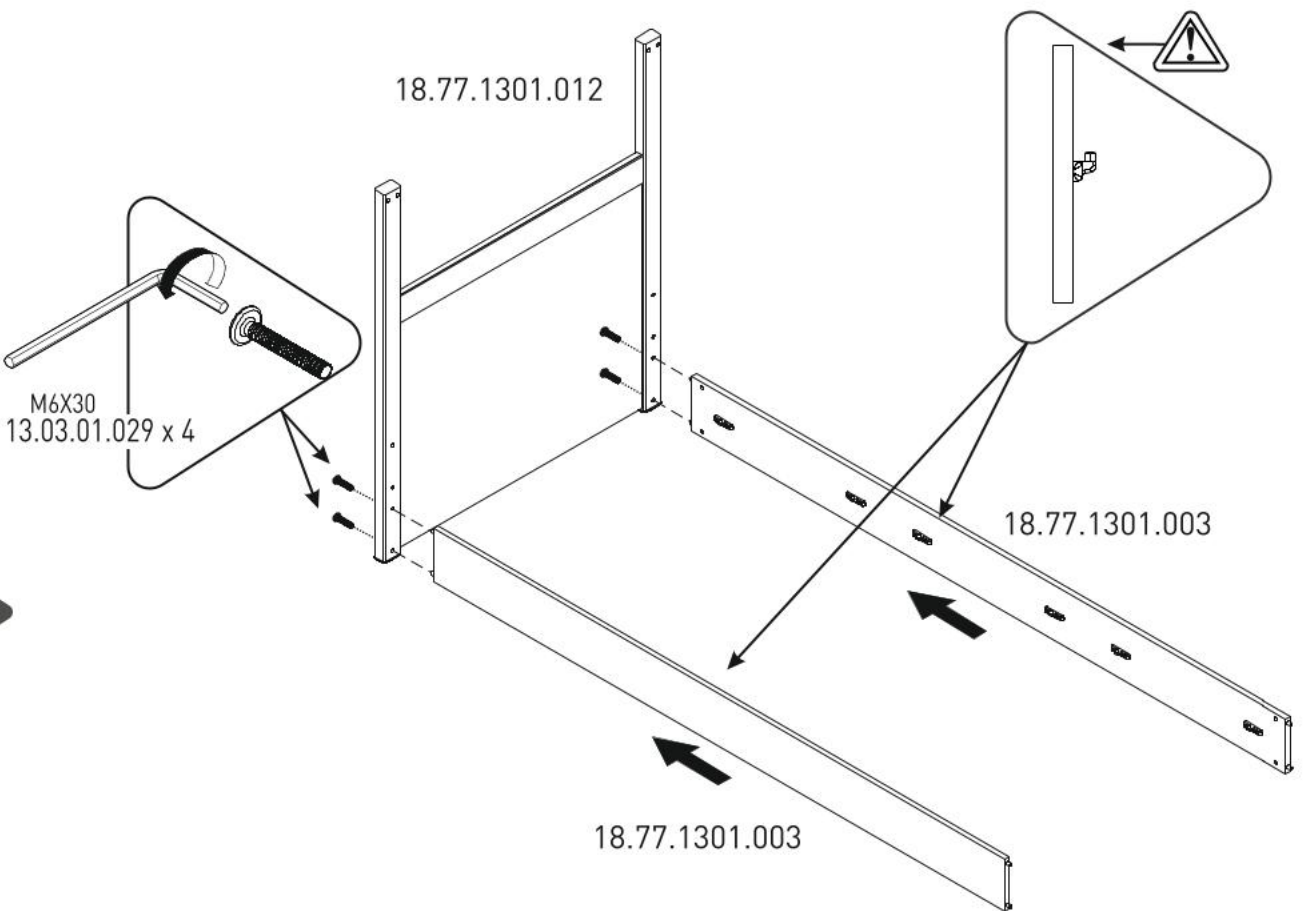

# Domečková postel FAIRY I

1

2

3

4

5

6

7

8

9

12

M6X30  
13.03.01.029 x 8

13

Ø7  
13.01.02.140 x 8

Ø10  
13.01.02.104 x 8