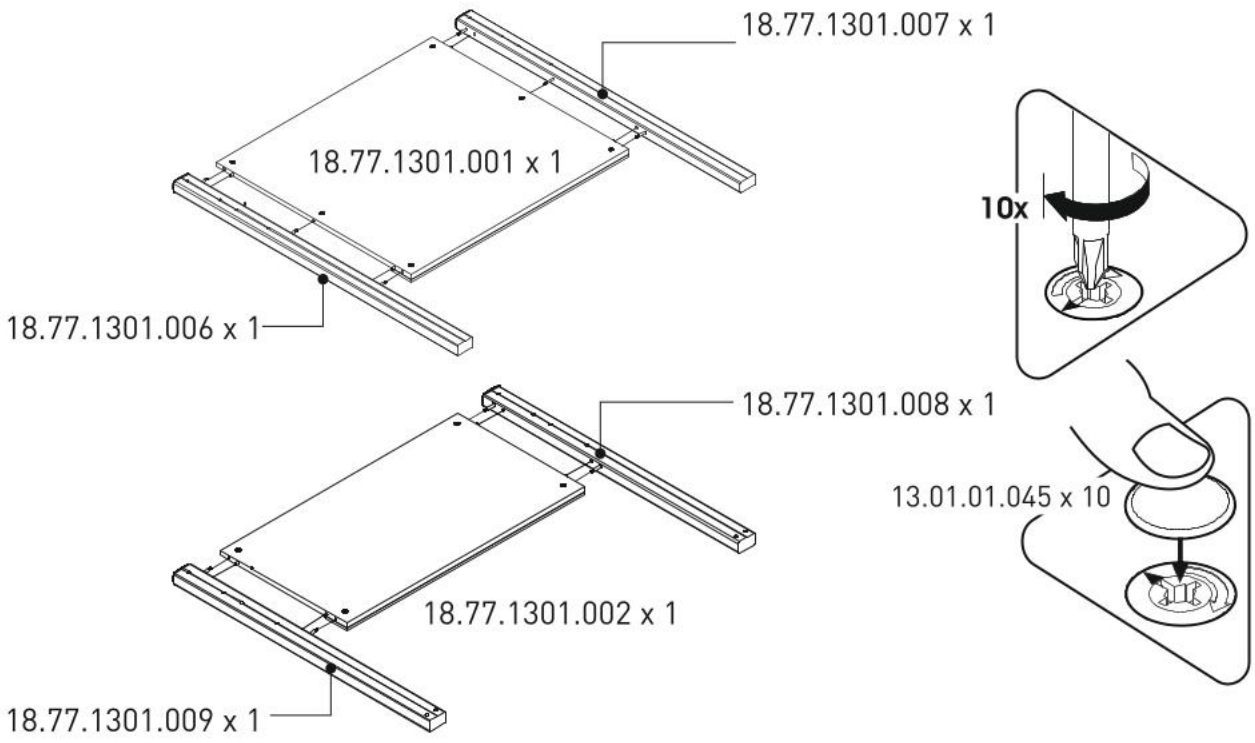

# Domečková postel FAIRY I

1

2

3

4

5

6

7

8

9

12

M6X30  
13.03.01.029 x 8

13

Ø7  
13.01.02.140 x 8

Ø10  
13.01.02.104 x 8