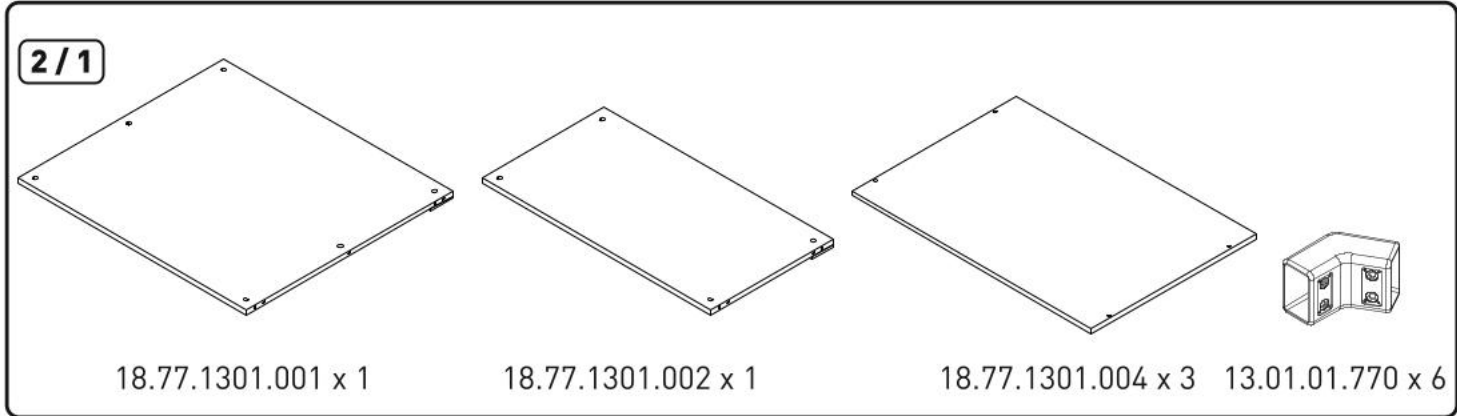

# Domečková postel FAIRY I

1

2

3

4

5

6

7

8

9

12

M6X30  
13.03.01.029 x 8

13

Ø7  
13.01.02.140 x 8

Ø10  
13.01.02.104 x 8