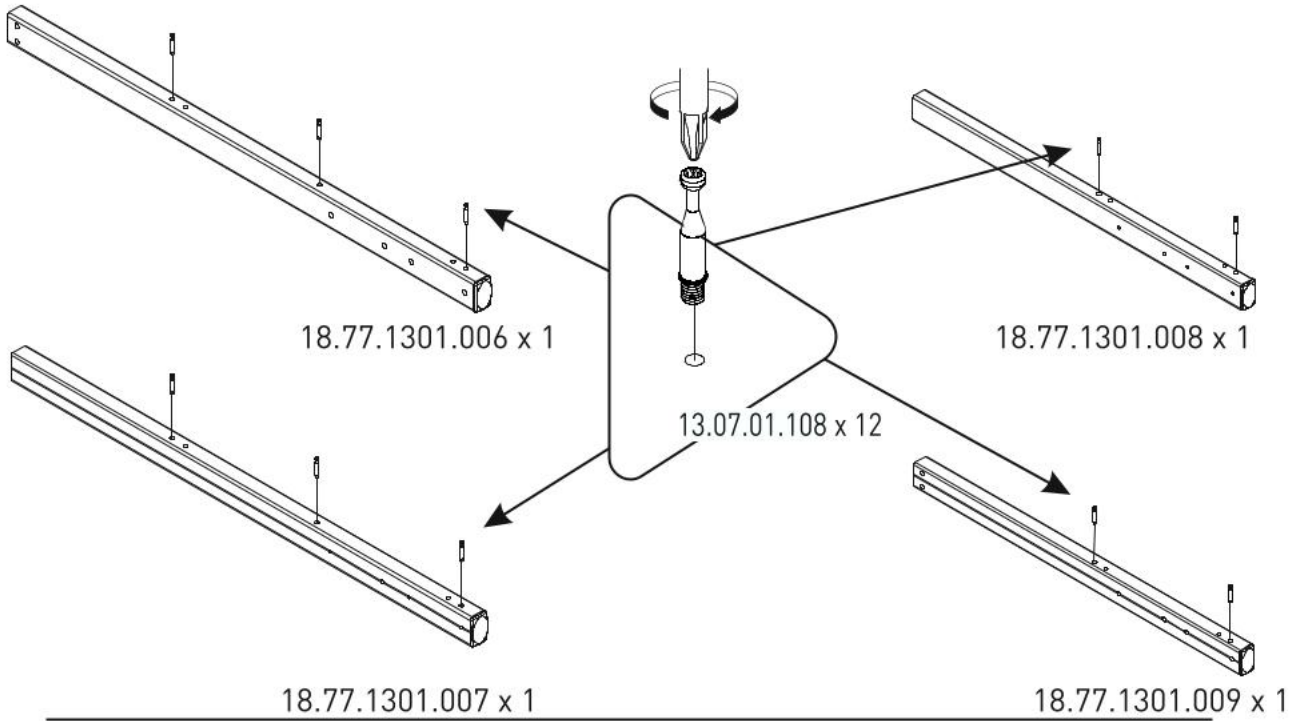

# Domečková postel FAIRY I

1

2

3

4

5

6

7

8

9

12

M6X30  
13.03.01.029 x 8

13

Ø7  
13.01.02.140 x 8

Ø10  
13.01.02.104 x 8