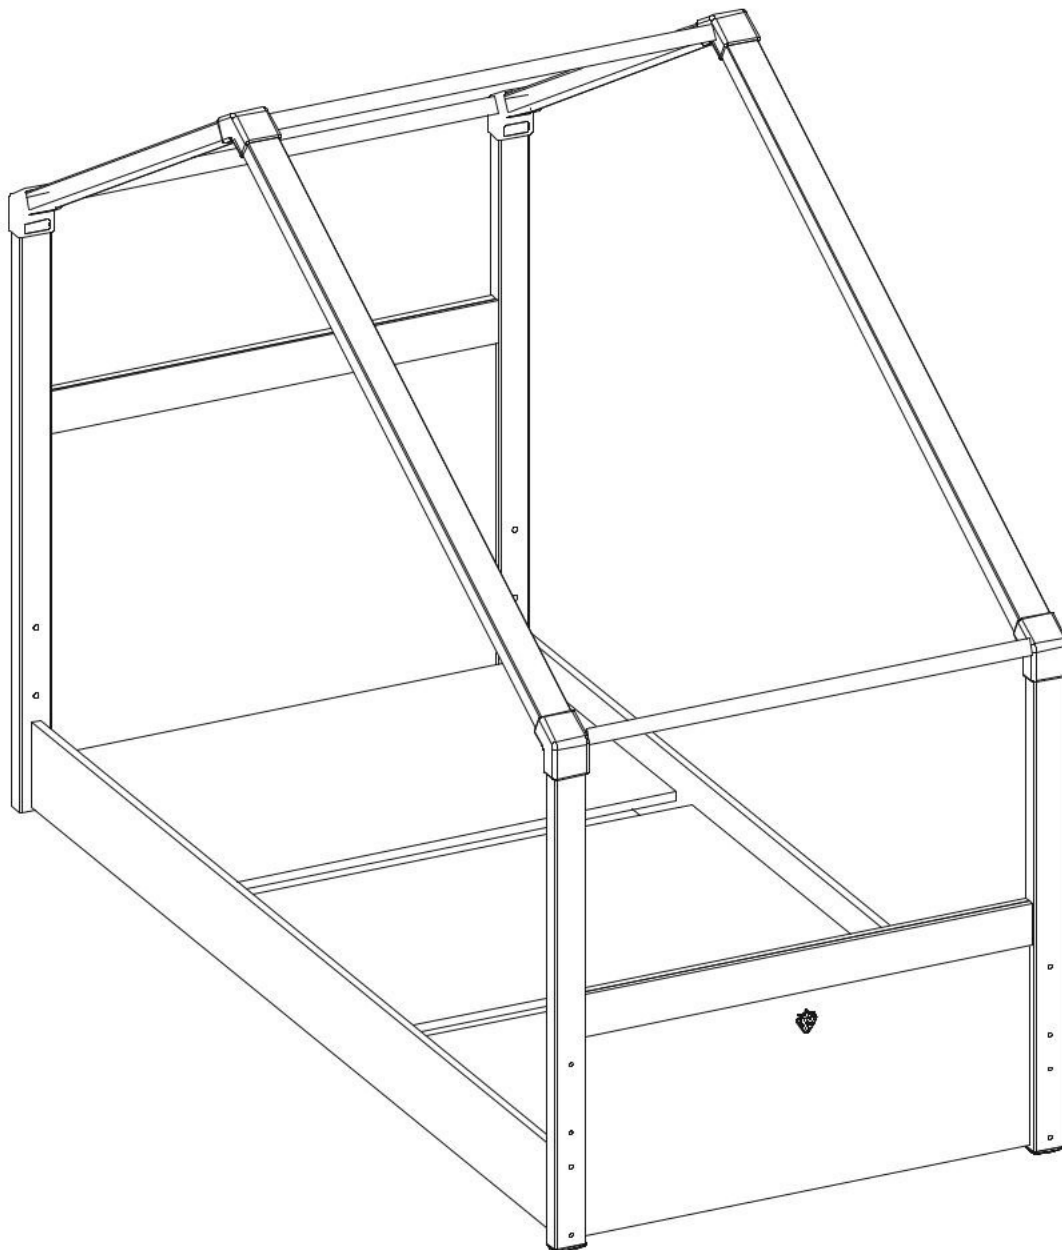

# Domečková postel FAIRY I

1

2

3

4

5

6

7

8

9

12

M6X30  
13.03.01.029 x 8

13

Ø7  
13.01.02.140 x 8

Ø10  
13.01.02.104 x 8