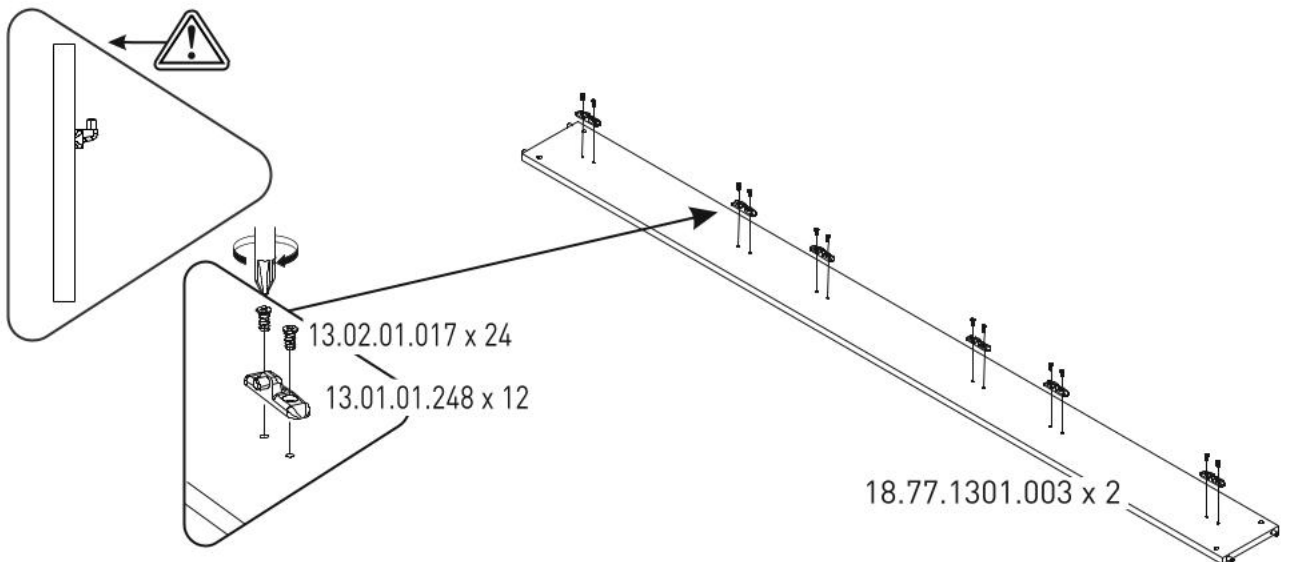

# Domečková postel FAIRY I

1

2

3

4

5

6

7

8

9

12

M6X30  
13.03.01.029 x 8

13

Ø7  
13.01.02.140 x 8

Ø10  
13.01.02.104 x 8