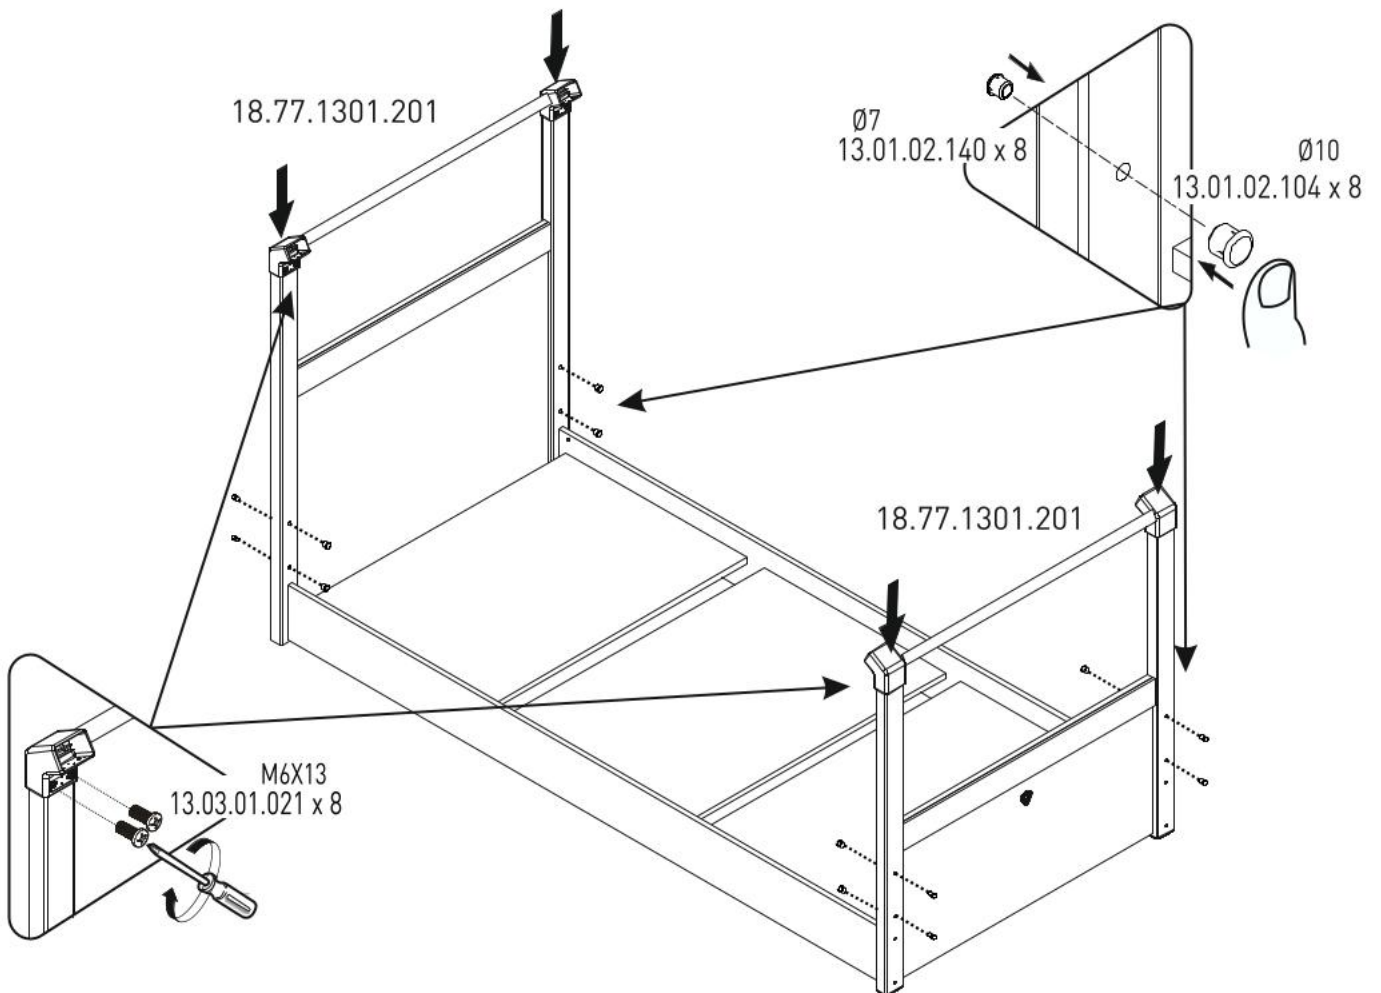

# Domečková postel FAIRY I

1

2

3

4

5

6

7

8

9

12

M6X30  
13.03.01.029 x 8

13

Ø7  
13.01.02.140 x 8

Ø10  
13.01.02.104 x 8