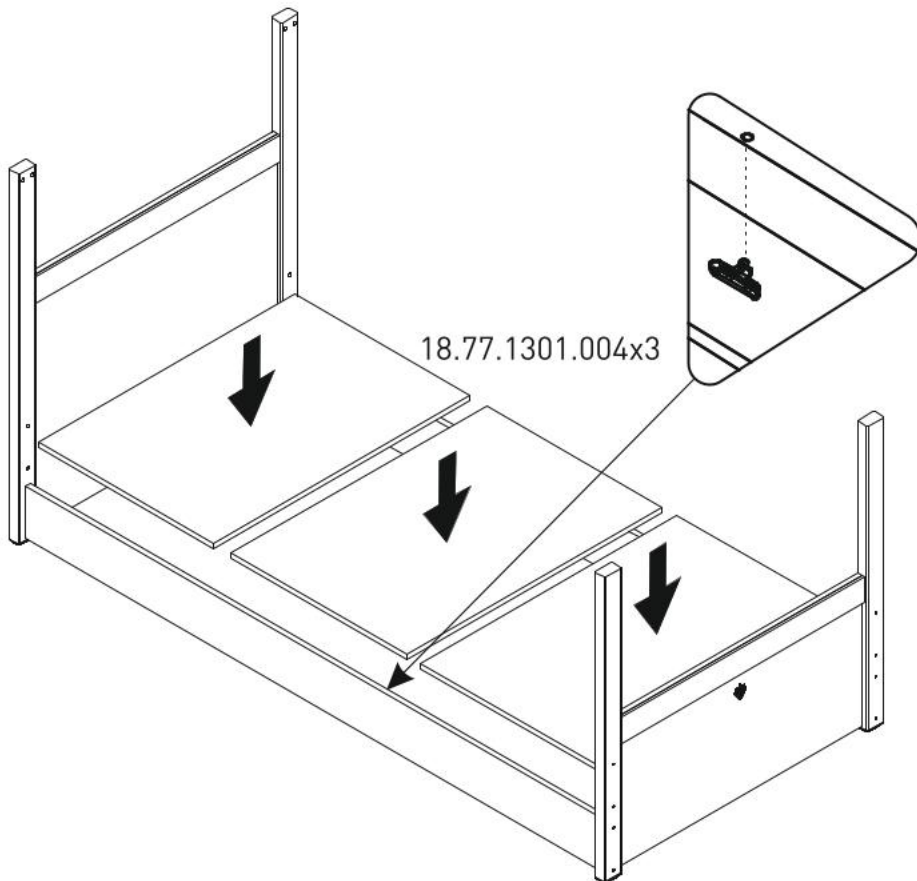

# Domečková postel FAIRY I

1

2

3

4

5

6

7

8

9

12

M6X30  
13.03.01.029 x 8

13

Ø7  
13.01.02.140 x 8

Ø10  
13.01.02.104 x 8