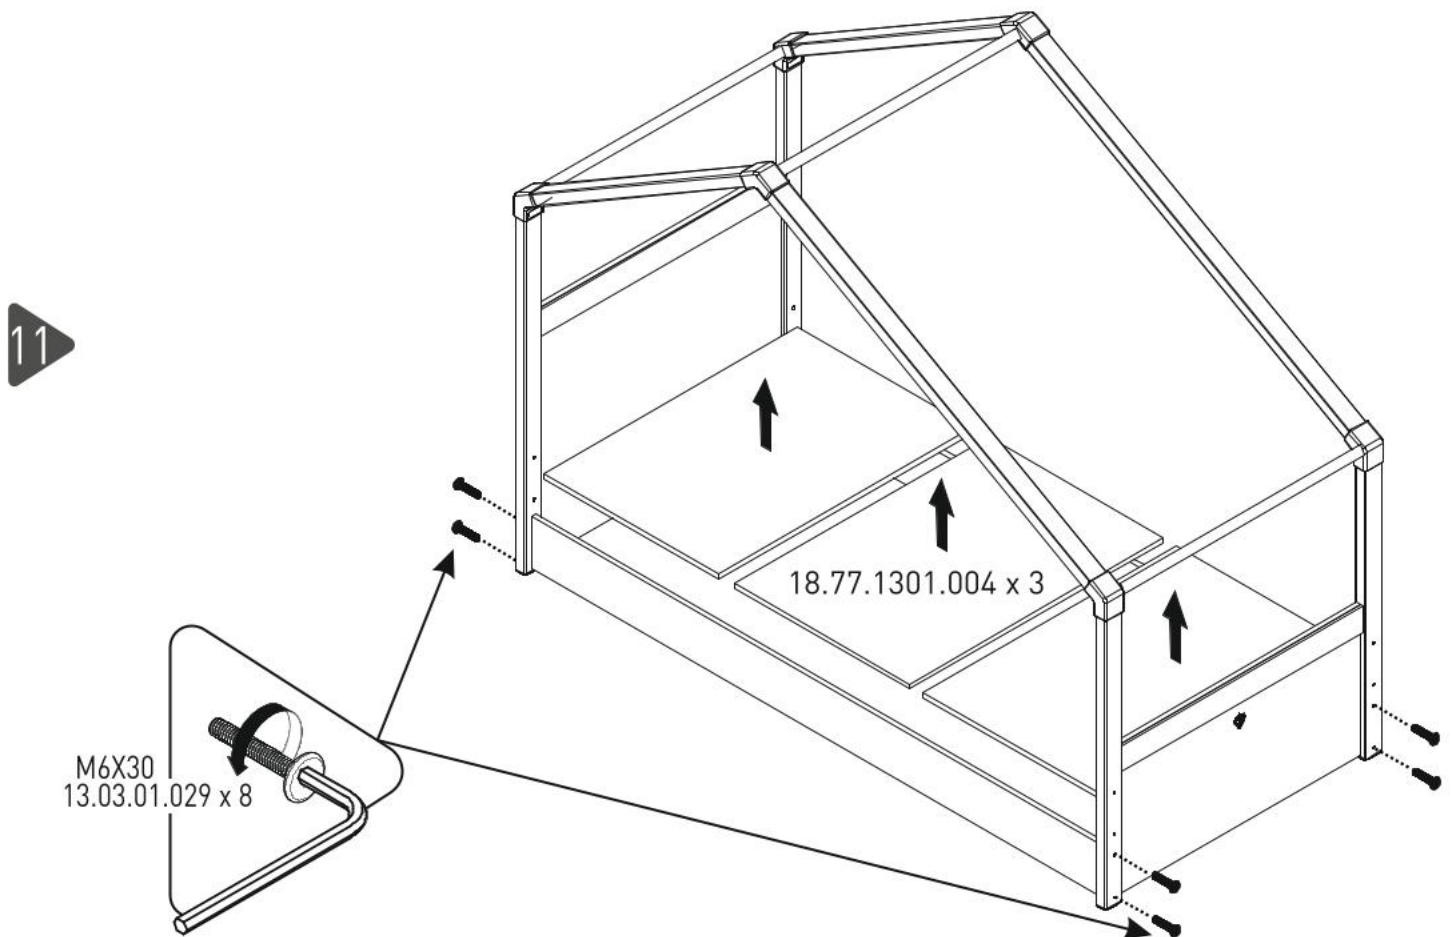

# Domečková postel FAIRY I

1

2

3

4

5

6

7

8

9

12

M6X30  
13.03.01.029 x 8

13

Ø7  
13.01.02.140 x 8

Ø10  
13.01.02.104 x 8