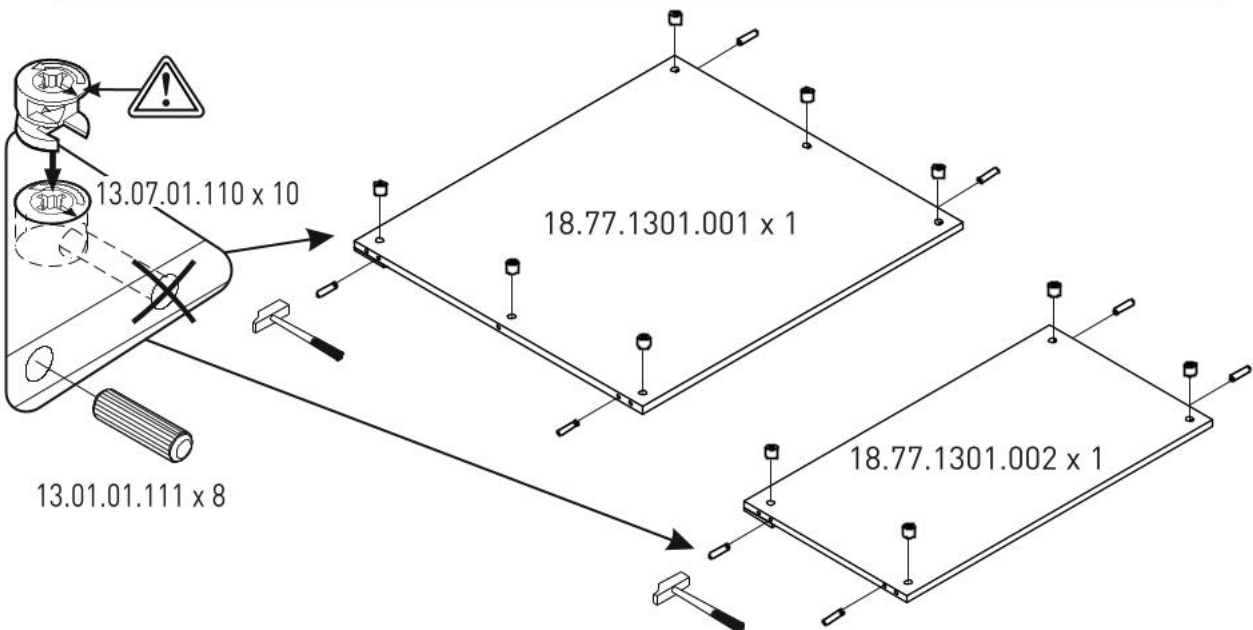

# Domečková postel FAIRY I

1

2

3

4

5

6

7

8

9

12

M6X30  
13.03.01.029 x 8

13

Ø7  
13.01.02.140 x 8

Ø10  
13.01.02.104 x 8