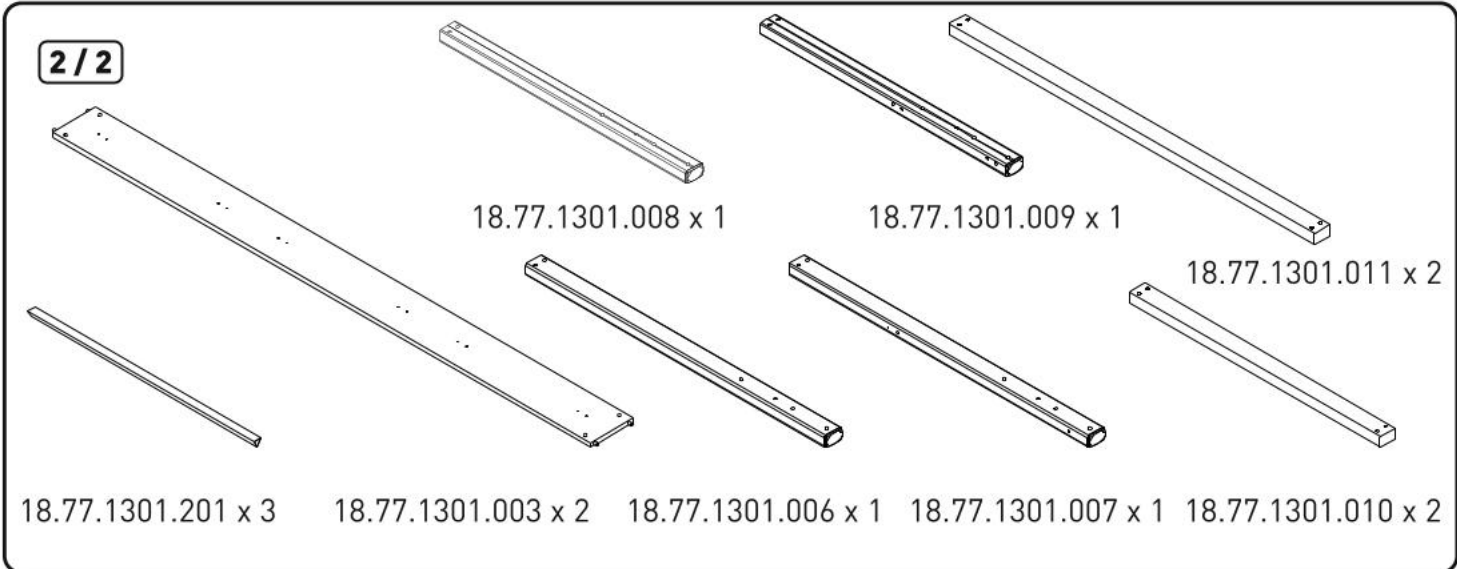

# Domečková postel FAIRY I

1

2

3

4

5

6

7

8

9

12

M6X30  
13.03.01.029 x 8

13

Ø7  
13.01.02.140 x 8

Ø10  
13.01.02.104 x 8