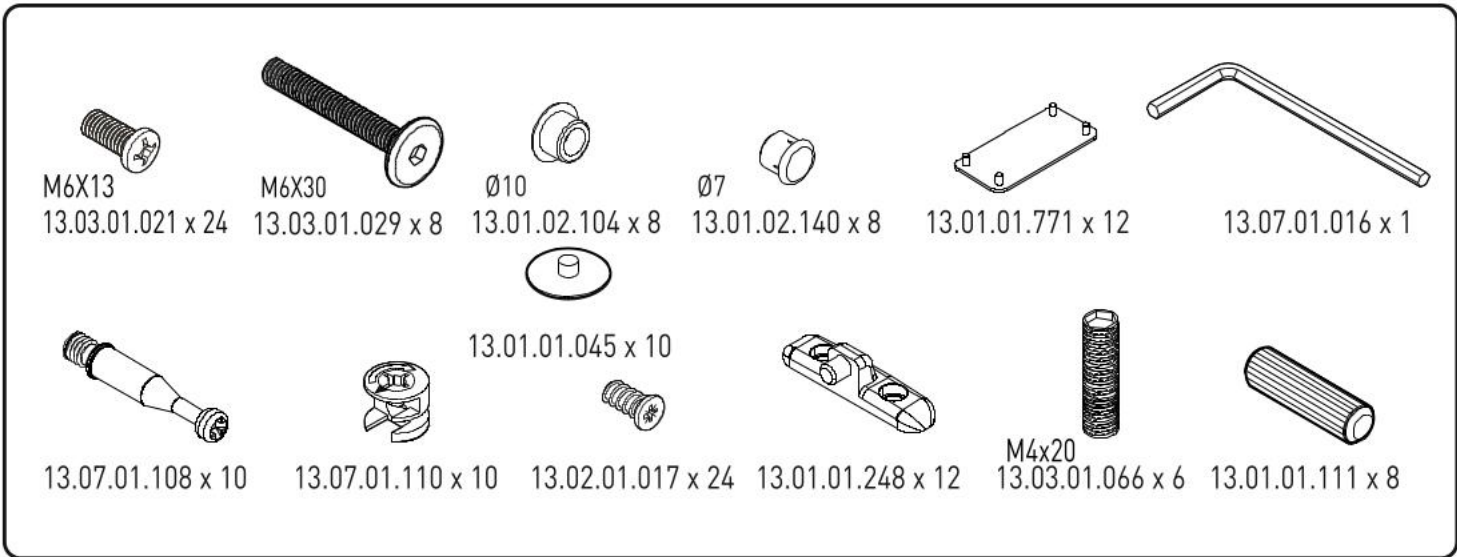

# Domečková postel FAIRY I

1

2

3

4

5

6

7

8

9

12

M6X30  
13.03.01.029 x 8

13

Ø7  
13.01.02.140 x 8

Ø10  
13.01.02.104 x 8