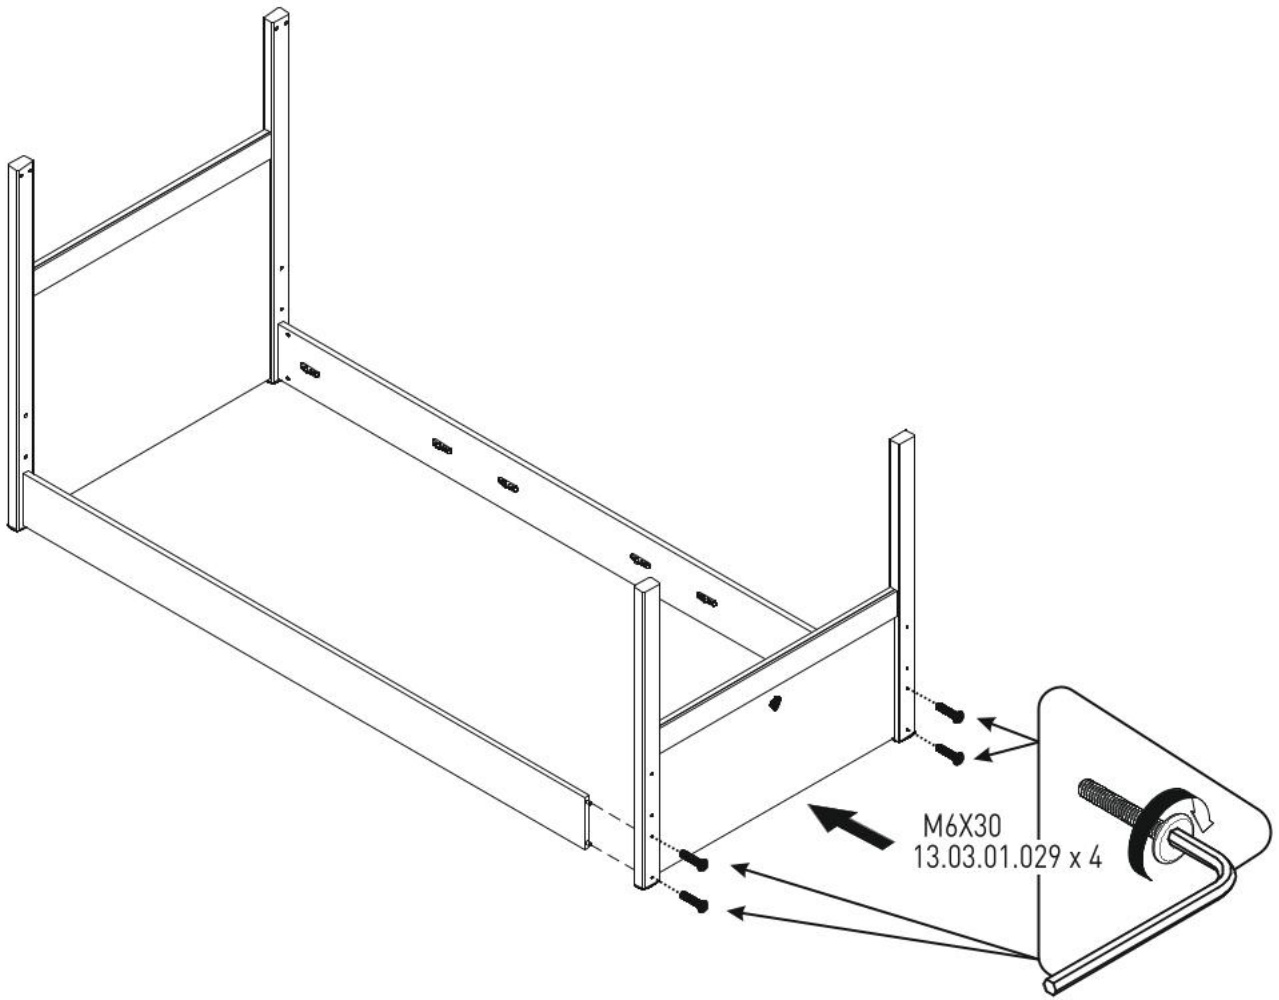

# Domečková postel FAIRY I

1

2

3

4

5

6

7

8

9

12

M6X30  
13.03.01.029 x 8

13

Ø7  
13.01.02.140 x 8

Ø10  
13.01.02.104 x 8