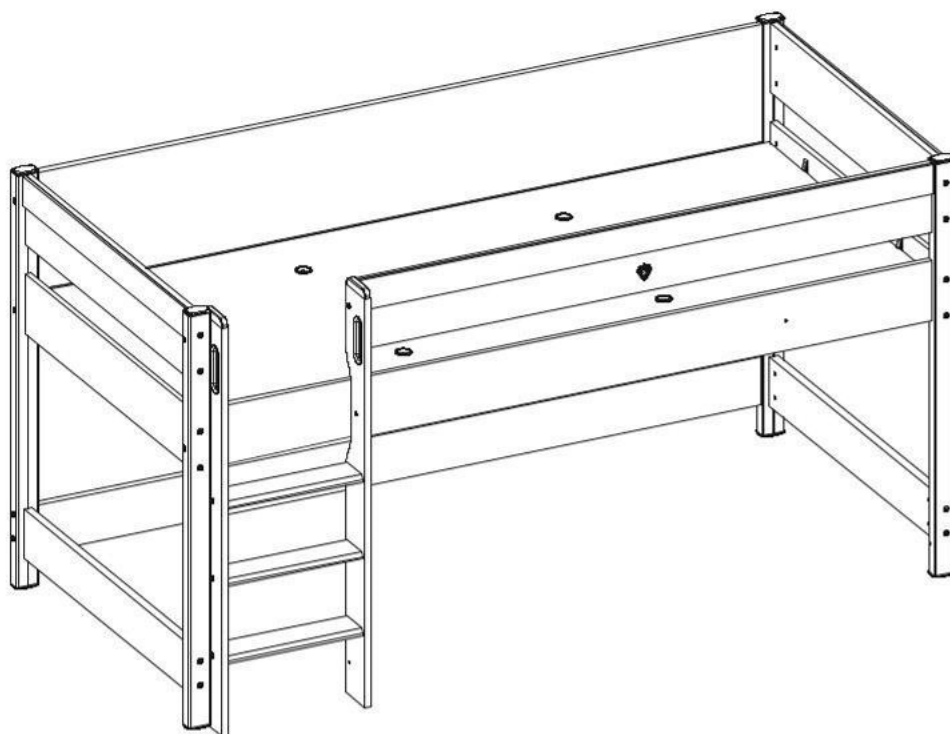

Vyvýšená postel FAIRY

1

18.76.1305.013 x 3

13.01.01.111 x 12

2

18.76.1305.012

18.76.1305.011

M6X10
13.03.01.084 x 6