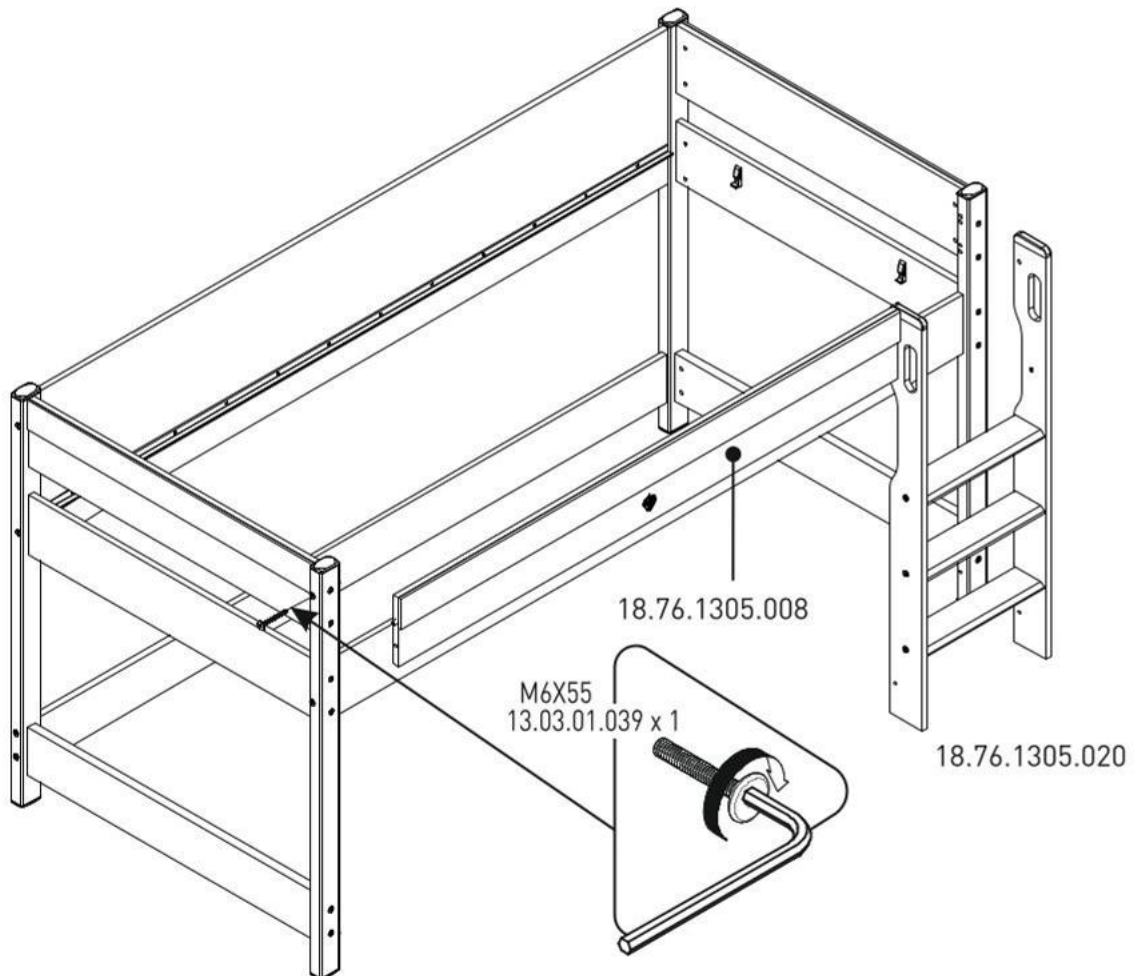

Vyvýšená postel FAIRY

1

18.76.1305.013 x 3

13.01.01.111 x 12

2

18.76.1305.012

18.76.1305.011

M6X10
13.03.01.084 x 6

14

15

16

17

18

19

20

21