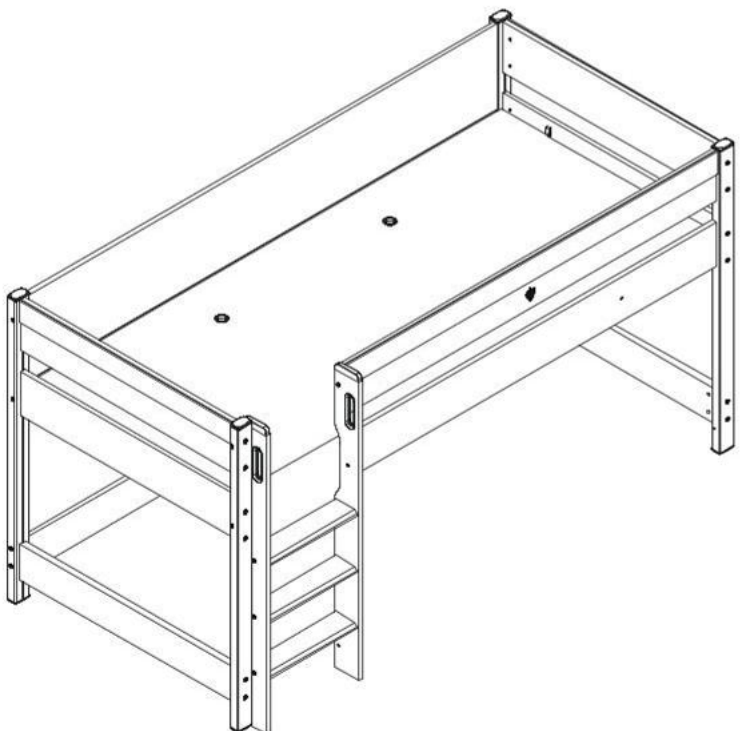

Vyvýšená postel FAIRY

1

18.76.1305.013 x 3

13.01.01.111 x 12

2

18.76.1305.012

18.76.1305.011

M6X10
13.03.01.084 x 6