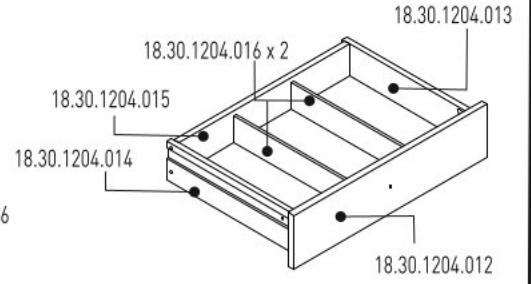

# Vysoká zásuvková komoda CODY

1/2

2/2

1/2

2 / 2

18.30.1204.018 x 1

18.30.1204.019 x 3

18.30.1204.020 x 1