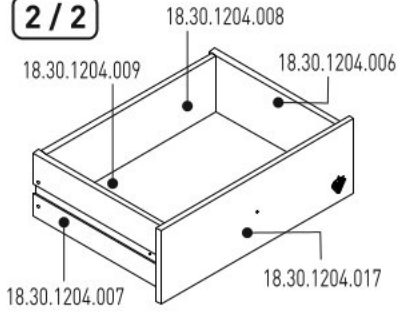

# Vysoká zásuvková komoda CODY

1/2

2/2

1/2

2 / 2

18.30.1204.018 x 1

18.30.1204.019 x 3

18.30.1204.020 x 1