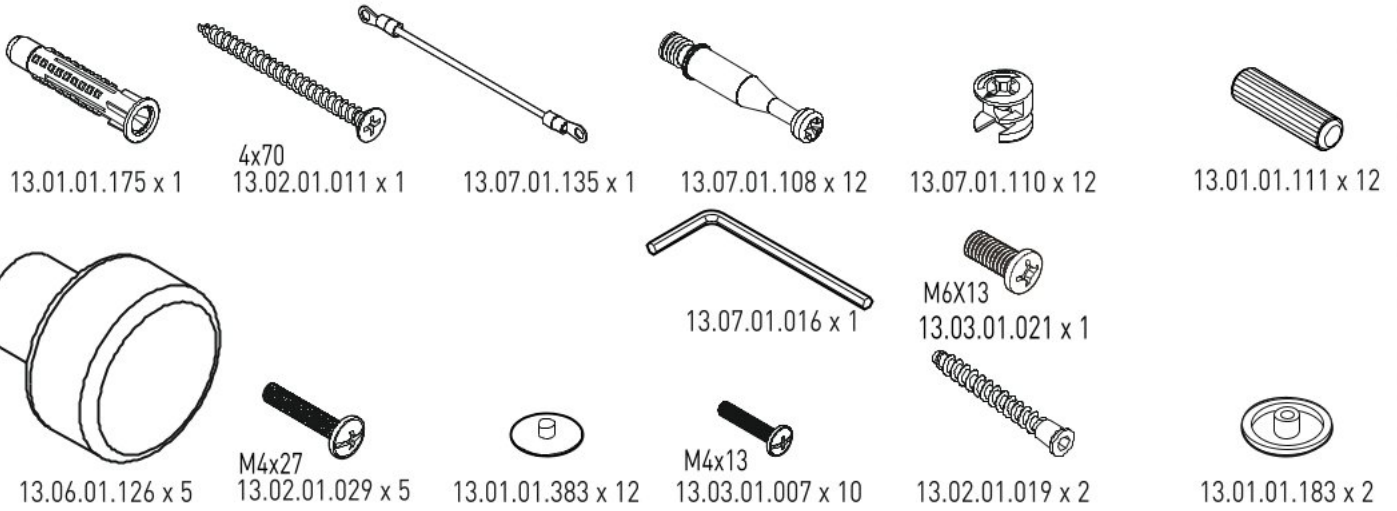

# Vysoká zásuvková komoda CODY

1/2

2/2

1/2

2 / 2

18.30.1204.018 x 1

18.30.1204.019 x 3

18.30.1204.020 x 1