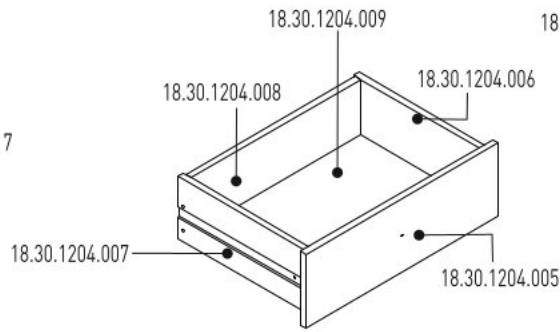

# Vysoká zásuvková komoda CODY

1/2

2/2

1/2

2 / 2

18.30.1204.018 x 1

18.30.1204.019 x 3

18.30.1204.020 x 1