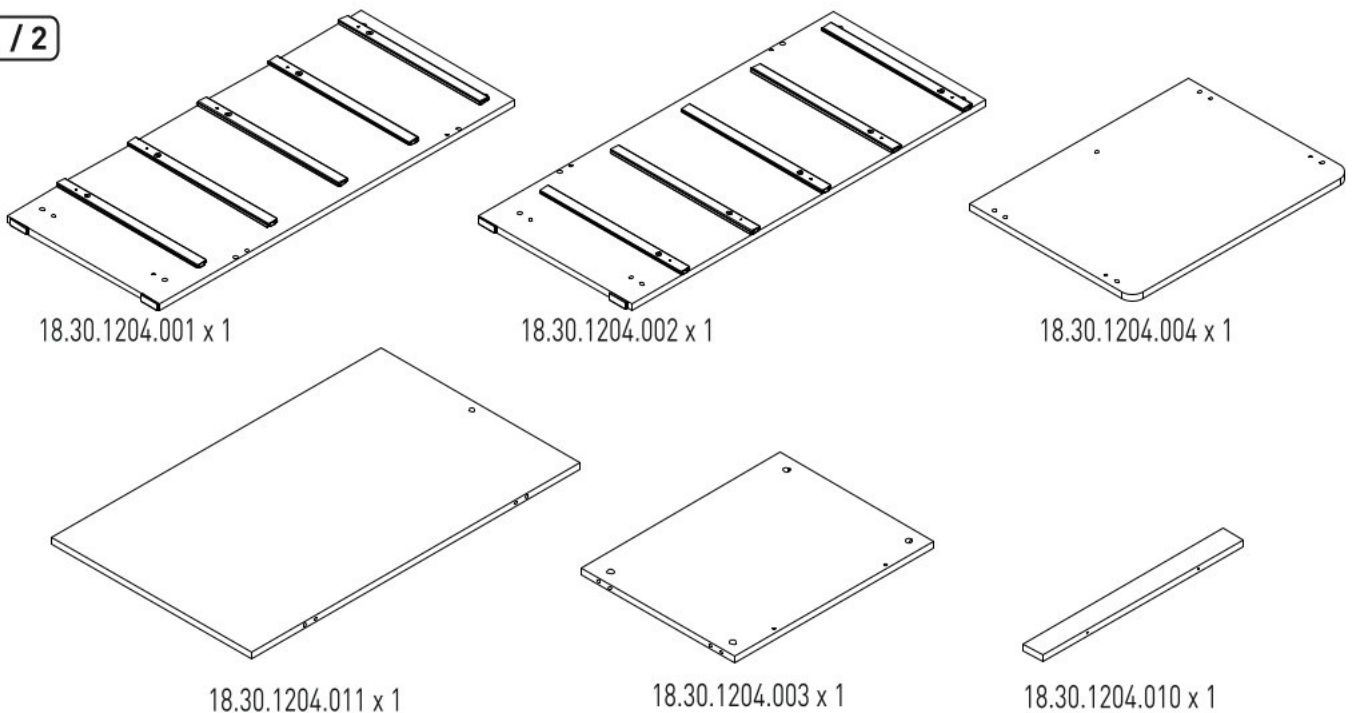

# Vysoká zásuvková komoda CODY

1/2

2/2

1/2

2 / 2

18.30.1204.018 x 1

18.30.1204.019 x 3

18.30.1204.020 x 1