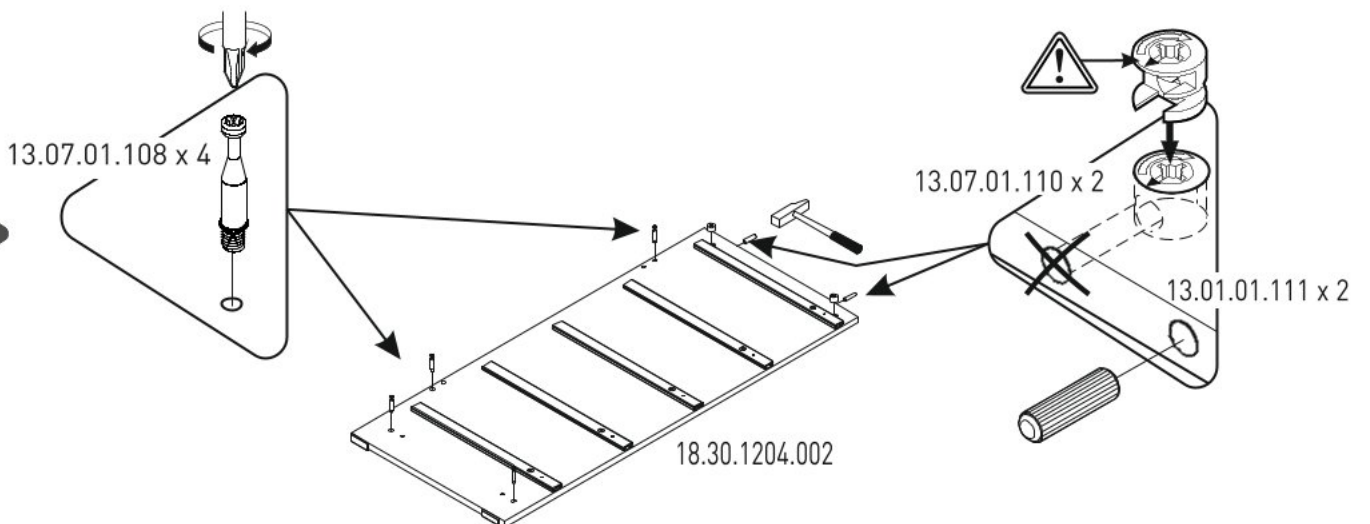

2 / 2

18.30.1204.018 x 1

18.30.1204.019 x 3

18.30.1204.020 x 1

1

2

3