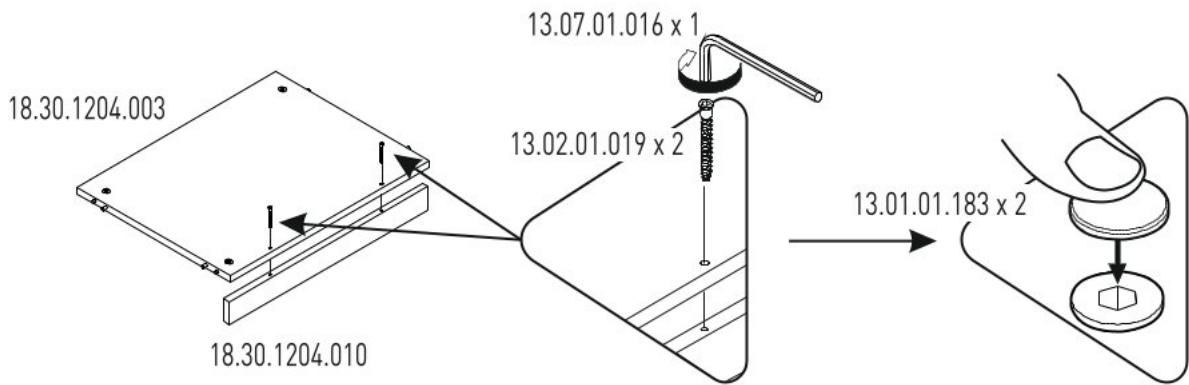

2 / 2

18.30.1204.018 x 1

18.30.1204.019 x 3

18.30.1204.020 x 1

1

2

3