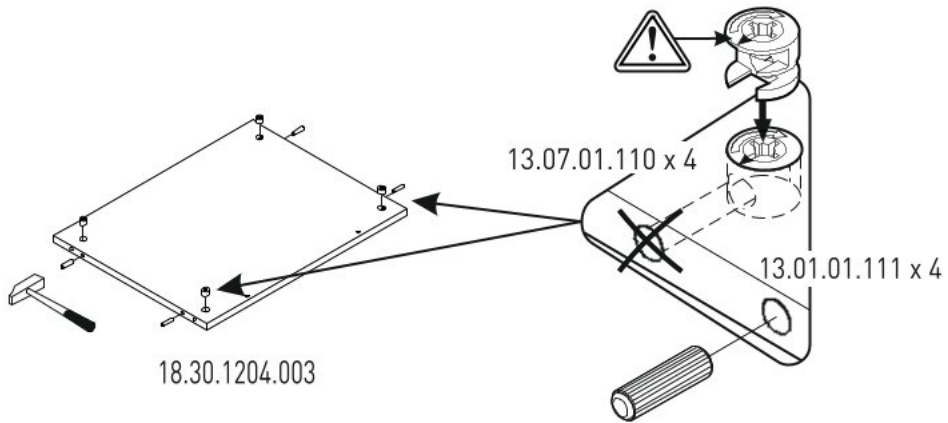

2 / 2

18.30.1204.018 x 1

18.30.1204.019 x 3

18.30.1204.020 x 1

1

2

3