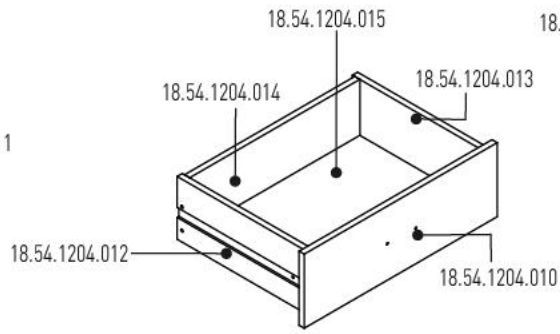

Vysoká zásuvková komoda Pure

1 / 2

2 / 2

1 / 2

2 / 2

1

2

3

4

5

6

7

18.54.1204.018

8

18.54.1204.003

13.07.01.108 x 4

9

18.54.1204.003

4x

13.01.01.045 x 4

10

11

12

!