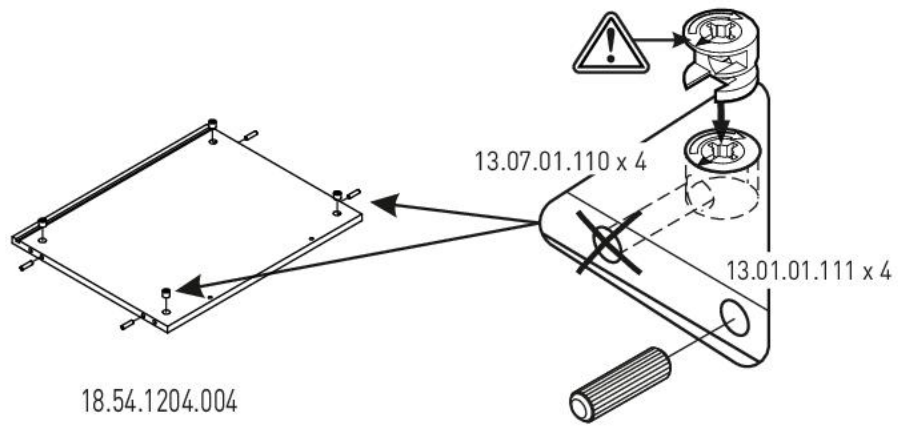

Vysoká zásuvková komoda Pure

1 / 2

2 / 2

1 / 2

2 / 2

1

2

3

4

5

6

7

18.54.1204.018

8

18.54.1204.003

13.07.01.108 x 4

9

18.54.1204.003

4x

13.01.01.045 x 4

10

11

12

!