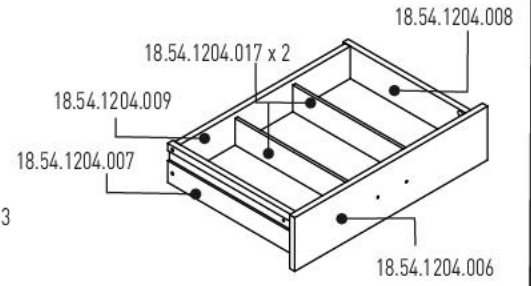

Vysoká zásuvková komoda Pure

1 / 2

2 / 2

1 / 2

2 / 2

1

2

3

4

5

6

7

18.54.1204.018

8

18.54.1204.003

13.07.01.108 x 4

9

18.54.1204.003

4x

13.01.01.045 x 4

10

11

12

!