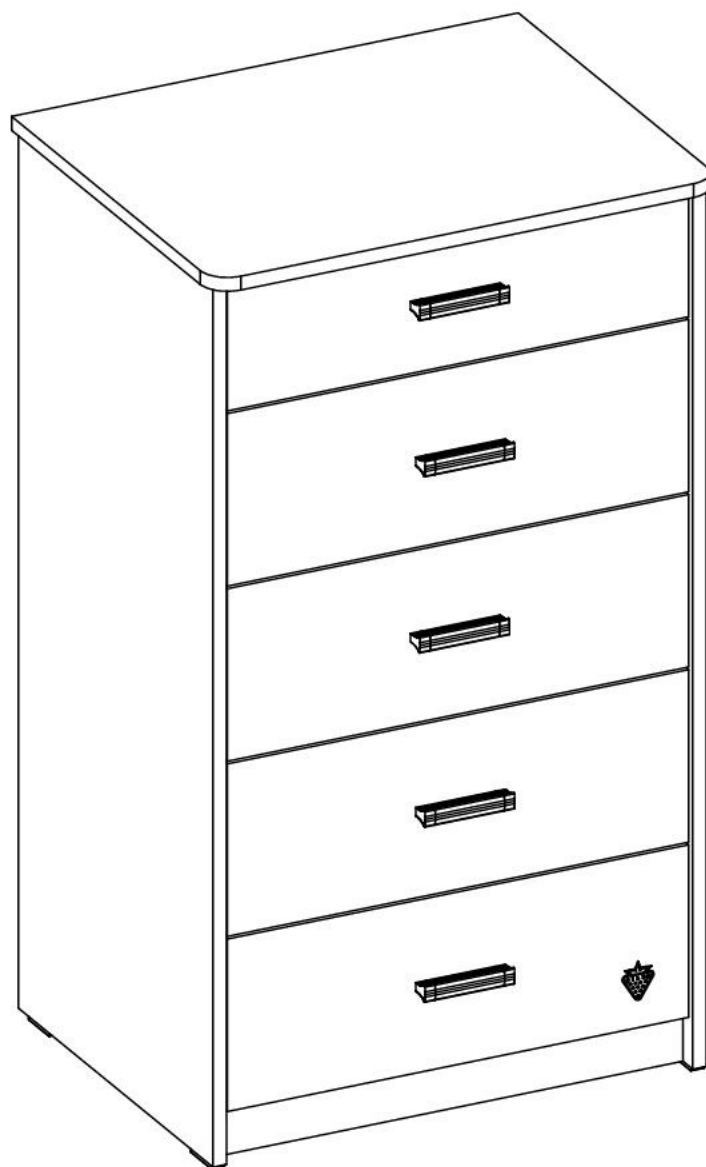

Vysoká zásuvková komoda Pure

1 / 2

2 / 2

1 / 2

2 / 2

1

2

3

4

5

6

7

18.54.1204.018

8

18.54.1204.003

13.07.01.108 x 4

9

18.54.1204.003

4x

13.01.01.045 x 4

10

11

12

!