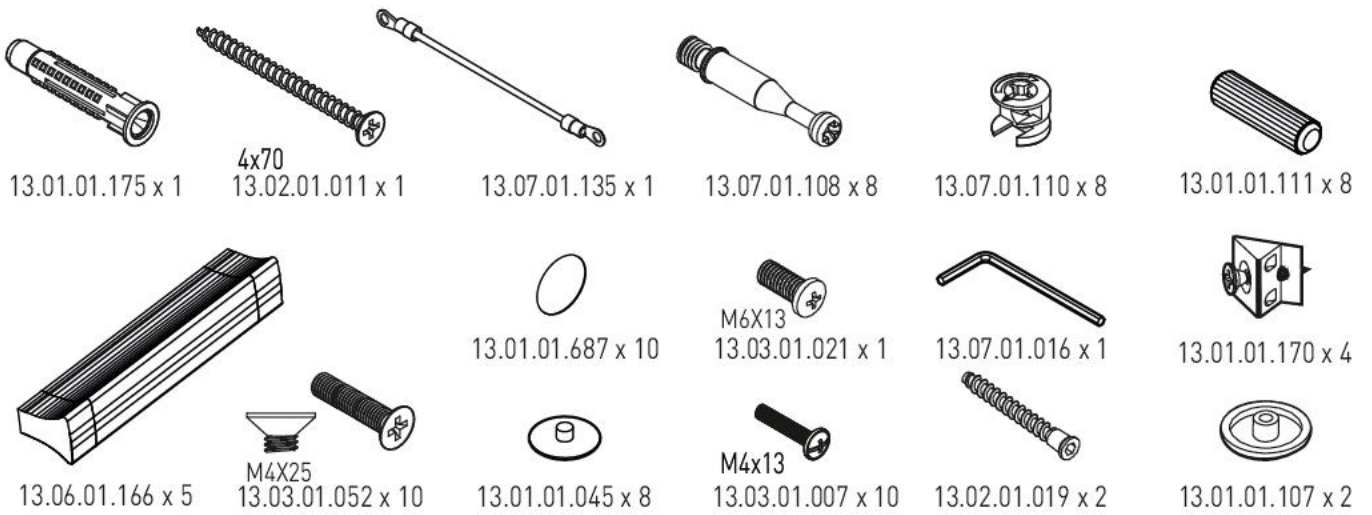

Vysoká zásuvková komoda Pure

1 / 2

2 / 2

1 / 2

2 / 2

1

2

3

4

5

6

7

18.54.1204.018

8

18.54.1204.003

13.07.01.108 x 4