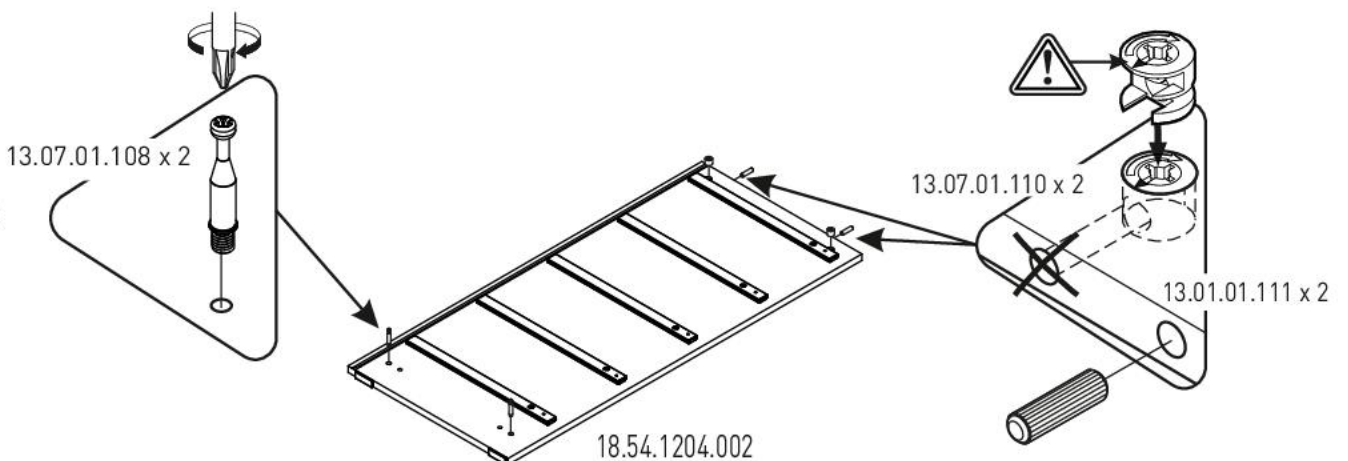

Vysoká zásuvková komoda Pure

1 / 2

2 / 2

1 / 2

2 / 2

1

2

3

4

5

6

7

18.54.1204.018

8

18.54.1204.003

13.07.01.108 x 4