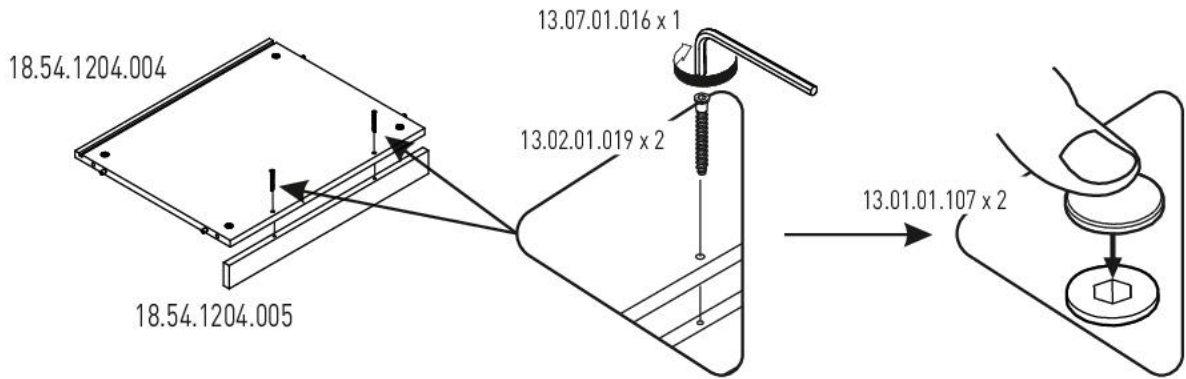

Vysoká zásuvková komoda Pure

1 / 2

2 / 2

1 / 2

2 / 2

1

2

3

4

5

6

7

18.54.1204.018

8

18.54.1204.003

13.07.01.108 x 4

9

18.54.1204.003

4x

13.01.01.045 x 4

10

11

12

!