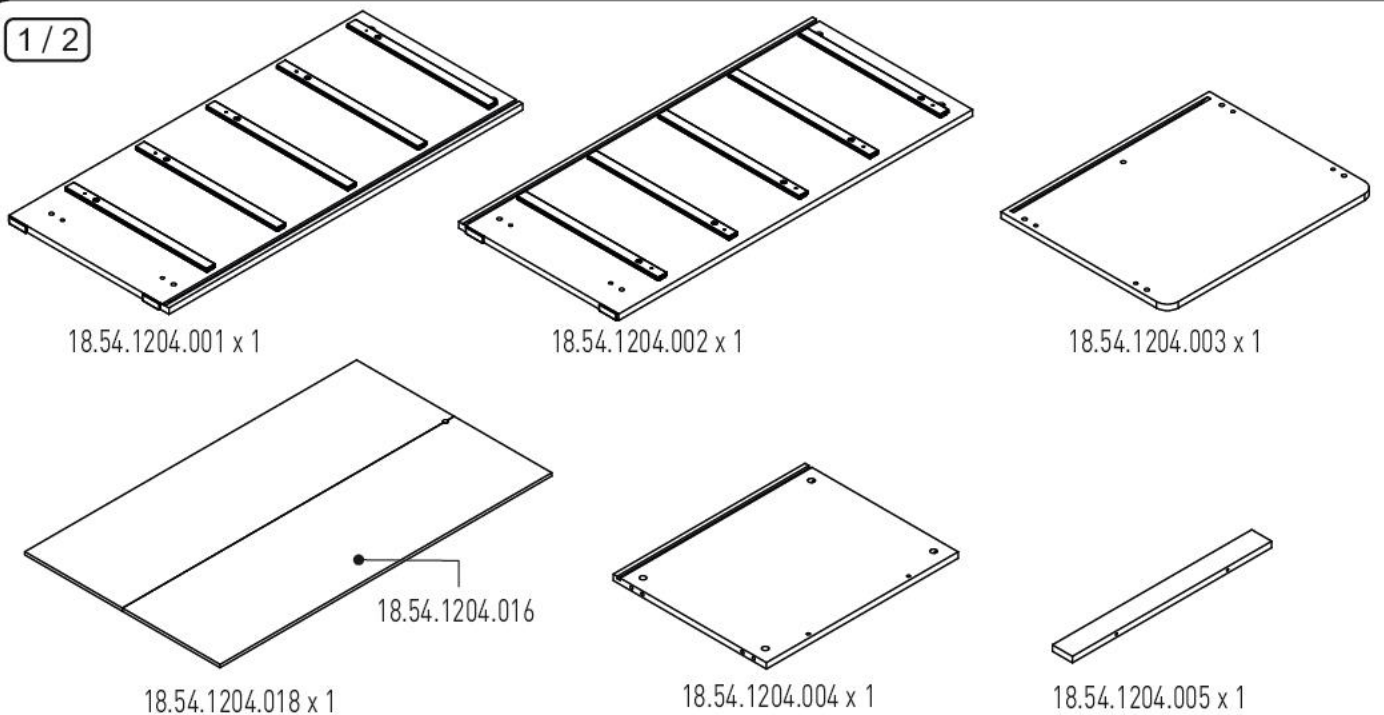

Vysoká zásuvková komoda Pure

1 / 2

2 / 2

1 / 2

2 / 2

1

2

3

4

5

6

7

18.54.1204.018

8

18.54.1204.003

13.07.01.108 x 4

9

18.54.1204.003

4x

13.01.01.045 x 4

10

11

12

!