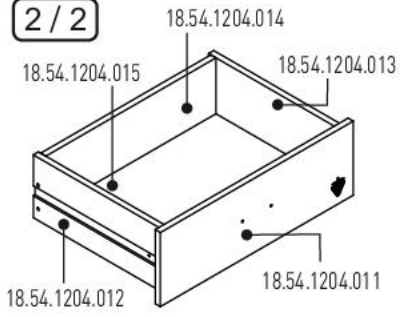

Vysoká zásuvková komoda Pure

1 / 2

2 / 2

1 / 2

2 / 2

1

2

3

4

5

6

7

18.54.1204.018

8

18.54.1204.003

13.07.01.108 x 4

9

18.54.1204.003

4x

13.01.01.045 x 4

10

11

12

!