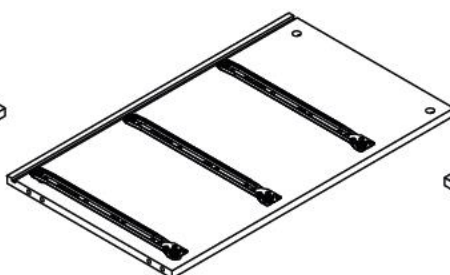

# Zásuvková komoda Fittipaldi

1/1

13.01.01.132 x 4

13.06.01.013 x 3

13.01.01.047 x 6

13.07.01.016 x 1

M6x13

13.03.01.021 x 1

Ø8

13.01.01.111 x 20

Ø5

13.01.01.110 x 4

13.01.01.170 x 4

13.02.01.019 x 6

1 / 1

18.56.1201.001 x 1

18.56.1201.002 x 1

18.56.1201.003 x 1

1

13.05.02.005 x 2

2

18.56.1201.002

18.56.1201.001

3