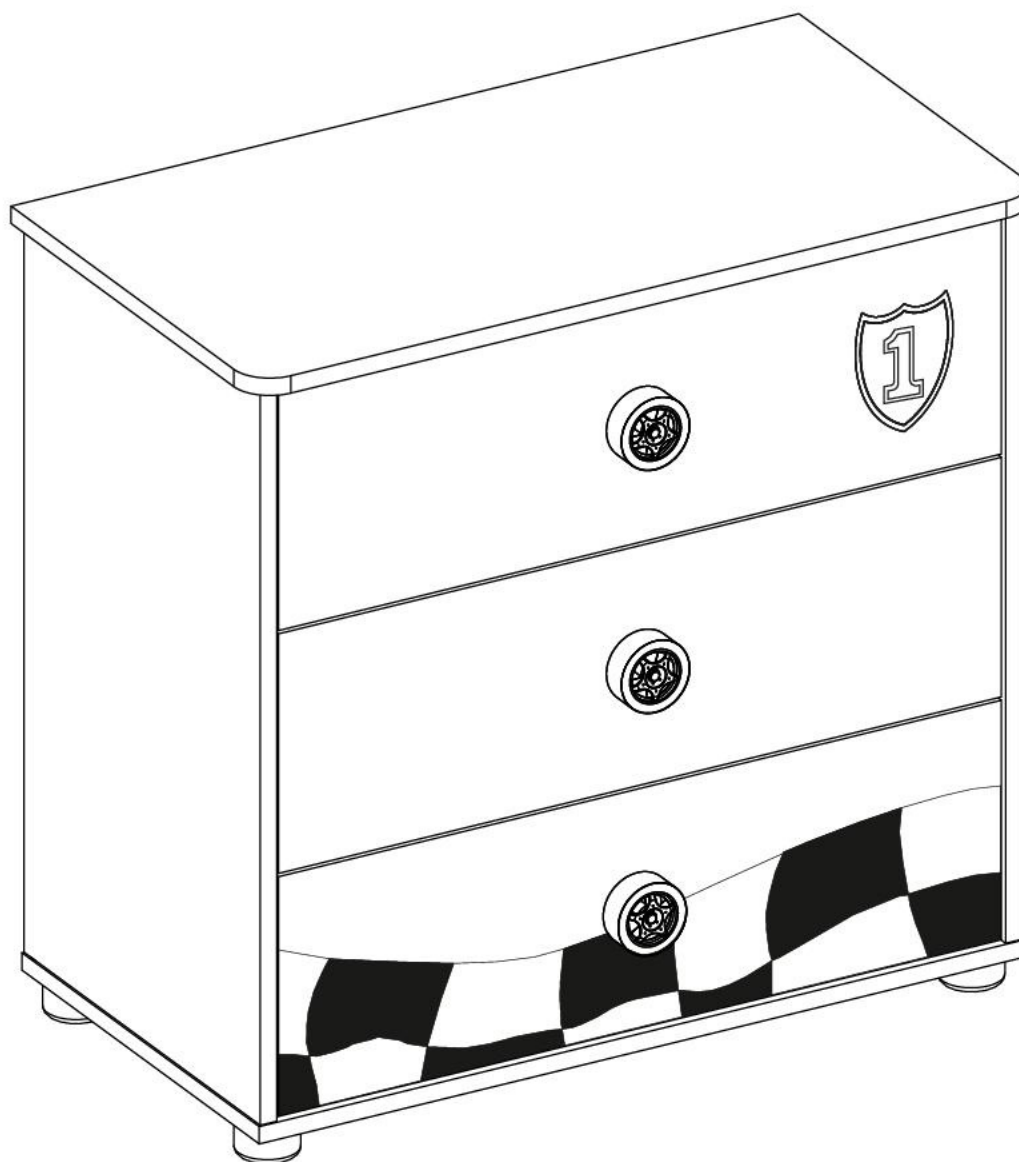

# Zásuvková komoda Fittipaldi

1/1

13.01.01.132 x 4

13.06.01.013 x 3

13.01.01.047 x 6

13.07.01.016 x 1

M6x13

13.03.01.021 x 1