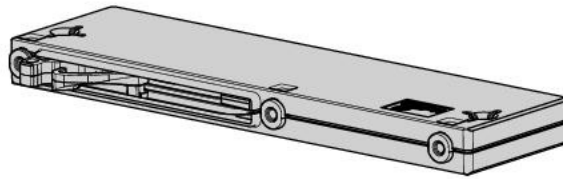

Tlumič posuvných dverí Nucleus

Technik für Möbel

Hettich

i

2 x

4 x

2 x

3 x
DBS 6,3 x 16

4 x
3,5 x 25

4 x
3,5 x 15

1 x
4 x 15

1 x

1 x

1

2

3,5 x 25