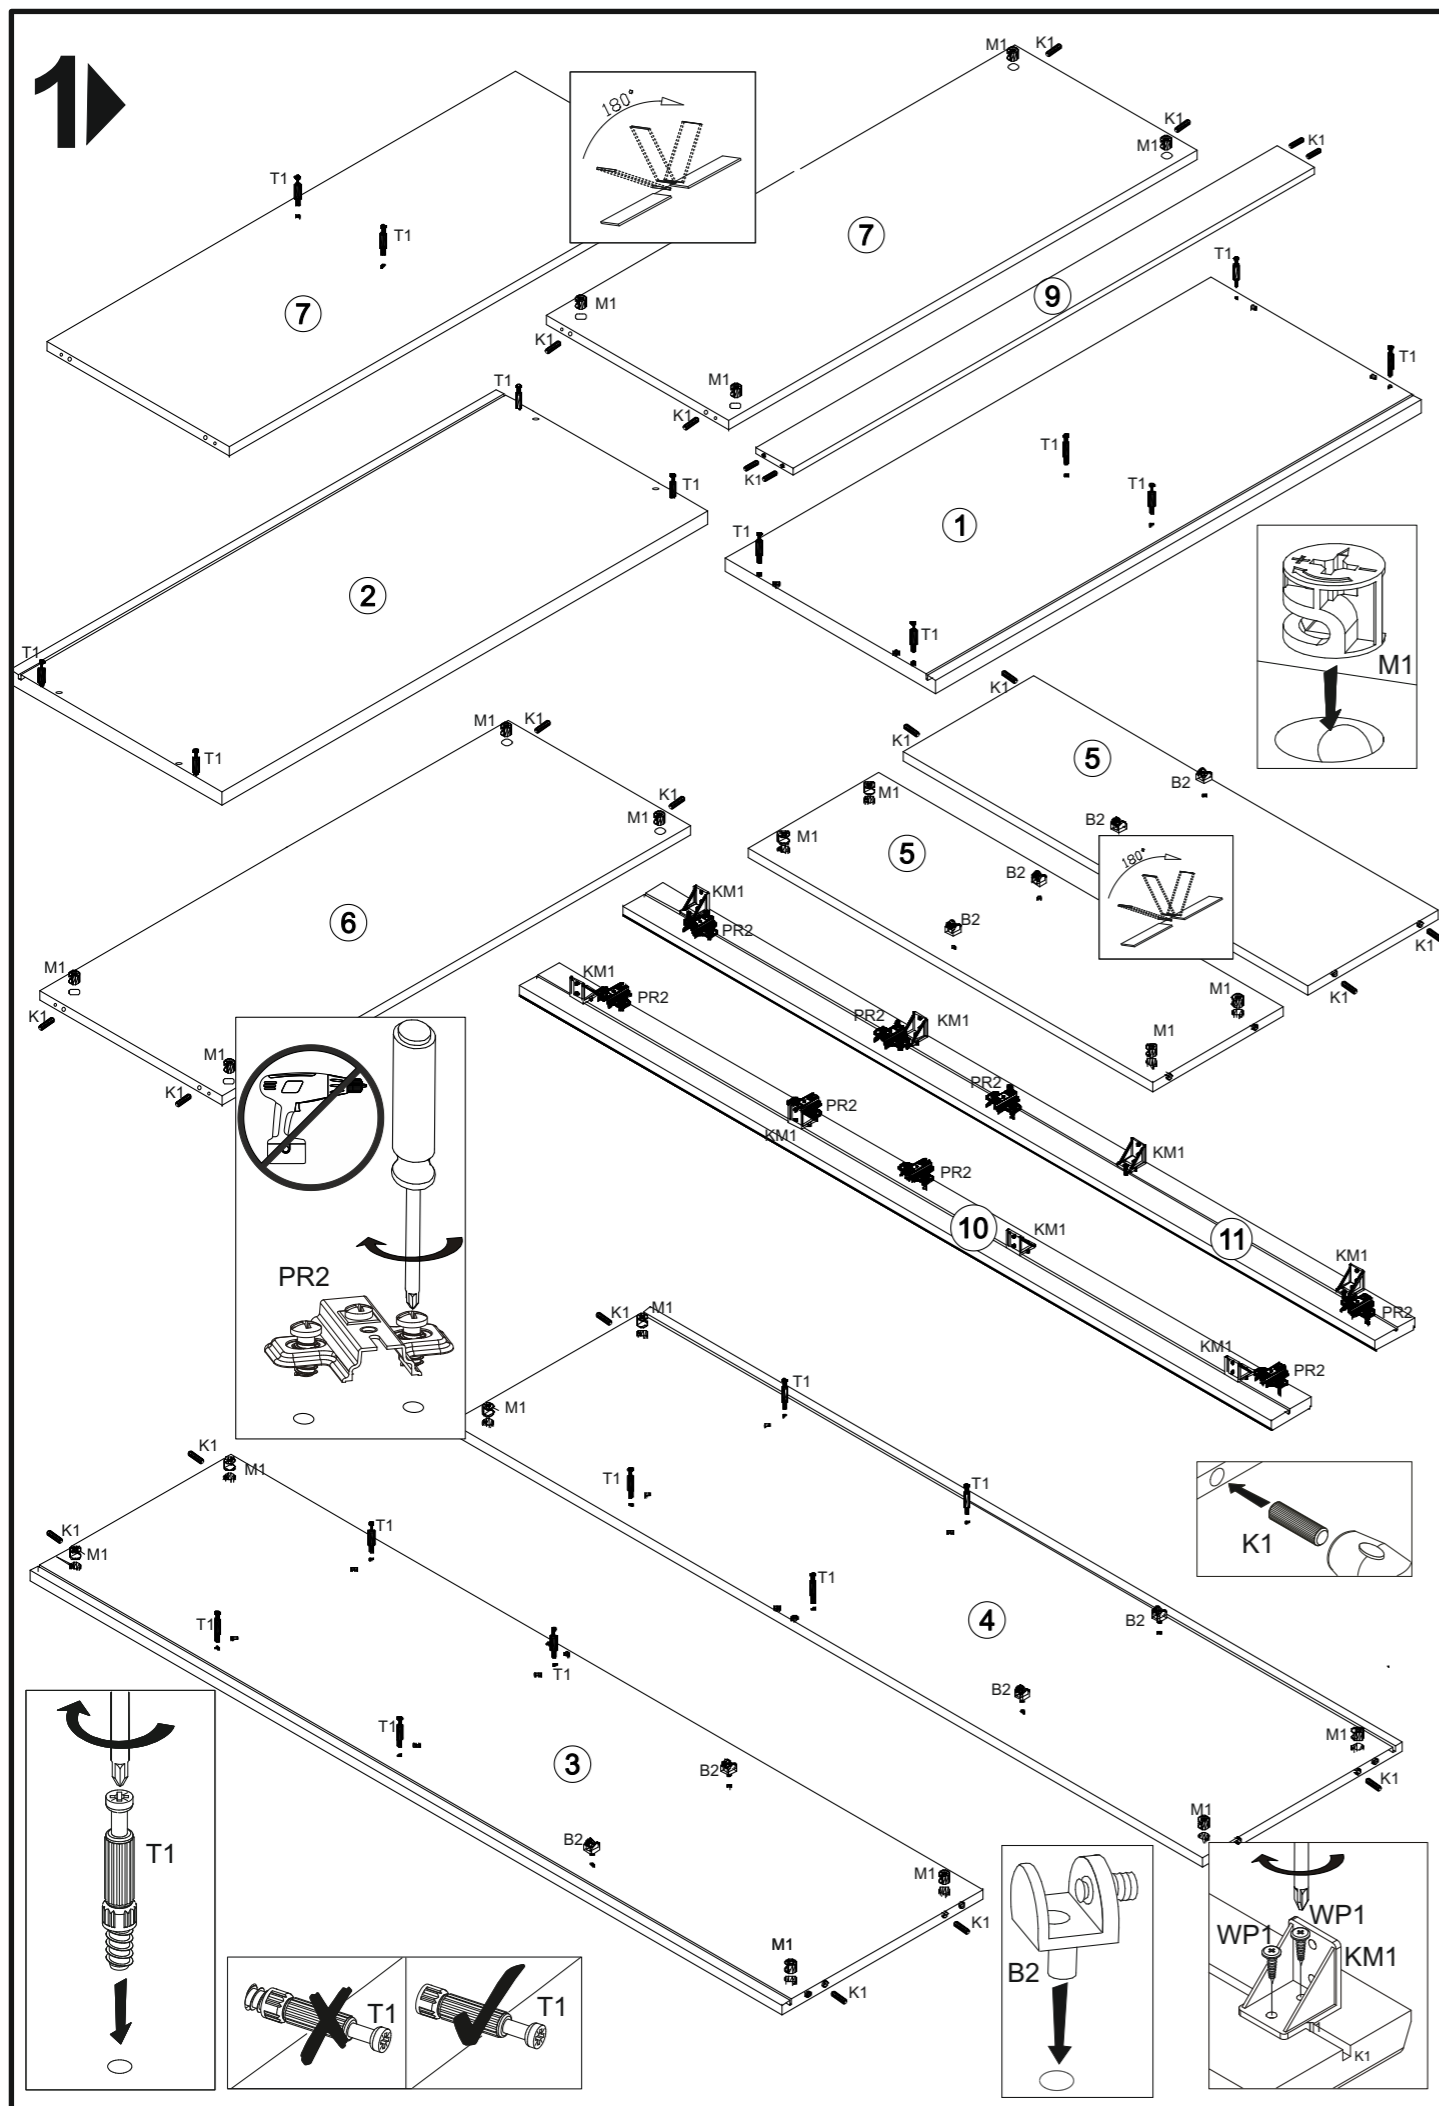

1x OPTION 2xNSP-3D/WW L1	1x L1	1x Z10	3x #14/863 ZN3	12x 4x16 WP3
4x BS1	9x 2x20 G1	12x TU1	16x ST1 3.5x16	32x 3x20 WP1
28x #20/863 ZN1	20x 8x30 K1	8x H=2 PR2	8x Z90	28x #15/15 M1
				28x DU232T T1
				8x KM1
				4x 4x30 WM1
				20x 3.5x16 W3
				8x 5x20 E8
				8x B2
				4x N1
				16x 3x20 W9
				16x 3x20 W9

12

13

10

11

2

3

4

5