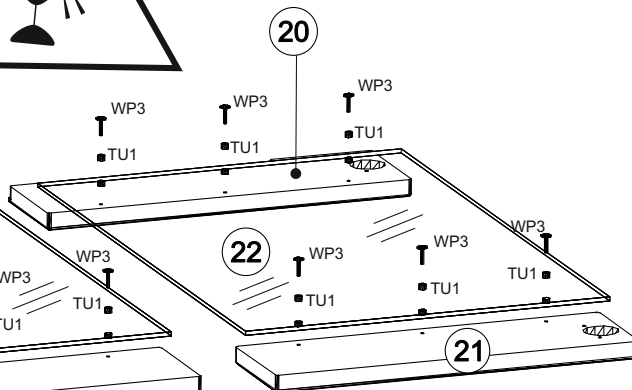

1x OPTION 2xNSP-3D/WW L1	1x L1	1x Z10	3x #14/863 ZN3	12x 4x16 WP3
4x BS1	9x 2x20 G1	12x TU1	16x ST1 3.5x16	32x 3x20 WP1
28x #20/863 ZN1	20x 8x30 K1	8x H=2 PR2	8x Z90	28x #15/15 M1
				28x DU232T T1
				8x KM1
				4x 4x30 WM1
				20x 3.5x16 W3
				8x 5x20 E8
				8x B2
				4x N1
				16x 3x20 W9
				16x 3x20 W9

12

13

10

11

2

3

4

5