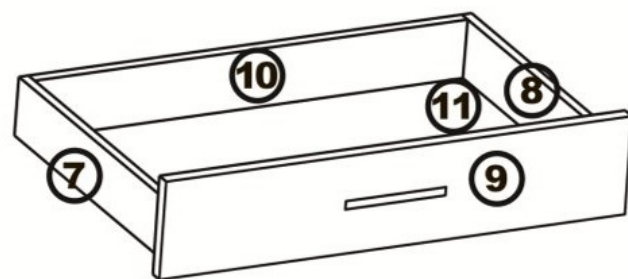

# Šuplíková komoda NIKOLAS

- Ⓛ Montageanleitung
- Ⓒ Assembly instructions
- Ⓔ Instrucciones de instalación
- Ⓕ Instructions de montage
- Ⓒ Montážní návod
- Ⓐ Instrukcja montażu
- Ⓗ Összeszerelési útmutató
- Ⓐ Montážny návod
- Ⓐ Инструкции по монтажу
- Ⓘ Istruzioni di montaggio
- Ⓐ Instrucțiuni de asamblare
- Ⓗ Montaj talimati
- Ⓐ Handleiding voor de montage
- Ⓐ Інструкція монтажу

→ ↑ ↗  
921x855x341

**x4**

<b>1</b>	921x341	<b>7</b>	300x110
<b>2</b>	921x341	<b>8</b>	300x110
<b>3</b>	796x341	<b>9</b>	882x180
<b>4</b>	796x341	<b>10</b>	831x110
<b>5</b>	900x404	<b>11</b>	862x306
<b>6</b>	887x62		

8x  8x30 <b>K1</b>	24x  F15mm <b>T1</b>	24x  F15mm <b>M1</b>	4x  25mm <b>S1</b>	8x  <b>S2</b>	4x  350mm <b>P2</b>	1x  <b>Z1</b>	8x  4x24mm <b>A9</b>
16x  6,4x50 <b>K3</b>	20x  2x20 <b>G3</b>	4x  <b>U1</b>	16x  6x13 <b>A1</b>	24x  3x16 <b>A2</b>	4x  4x25mm <b>A10</b>	16x  <b>Z5</b>	