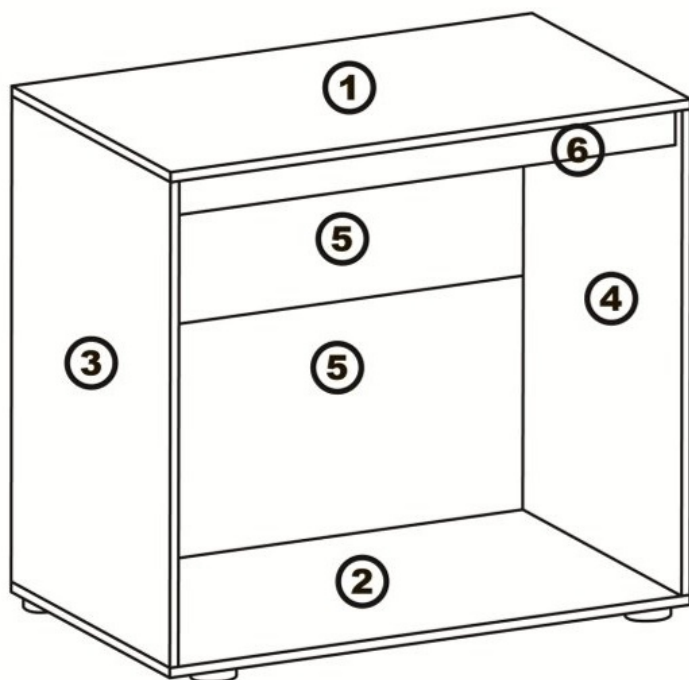

# Šuplíková komoda NIKOLAS

- Ⓛ Montageanleitung
- Ⓒ Assembly instructions
- Ⓔ Instrucciones de instalación
- Ⓕ Instructions de montage
- Ⓒ Montážní návod
- Ⓐ Instrukcja montażu
- Ⓗ Összeszerelési útmutató
- Ⓐ Montážny návod
- Ⓐ Инструкции по монтажу
- Ⓘ Istruzioni di montaggio
- Ⓐ Instrucțiuni de asamblare
- Ⓗ Montaj talimati
- Ⓐ Handleiding voor de montage
- Ⓐ Інструкція монтажу

→ ↑ ↗  
921x855x341

**x4**

<b>1</b>	921x341	<b>7</b>	300x110
<b>2</b>	921x341	<b>8</b>	300x110
<b>3</b>	796x341	<b>9</b>	882x180
<b>4</b>	796x341	<b>10</b>	831x110
<b>5</b>	900x404	<b>11</b>	862x306
<b>6</b>	887x62		