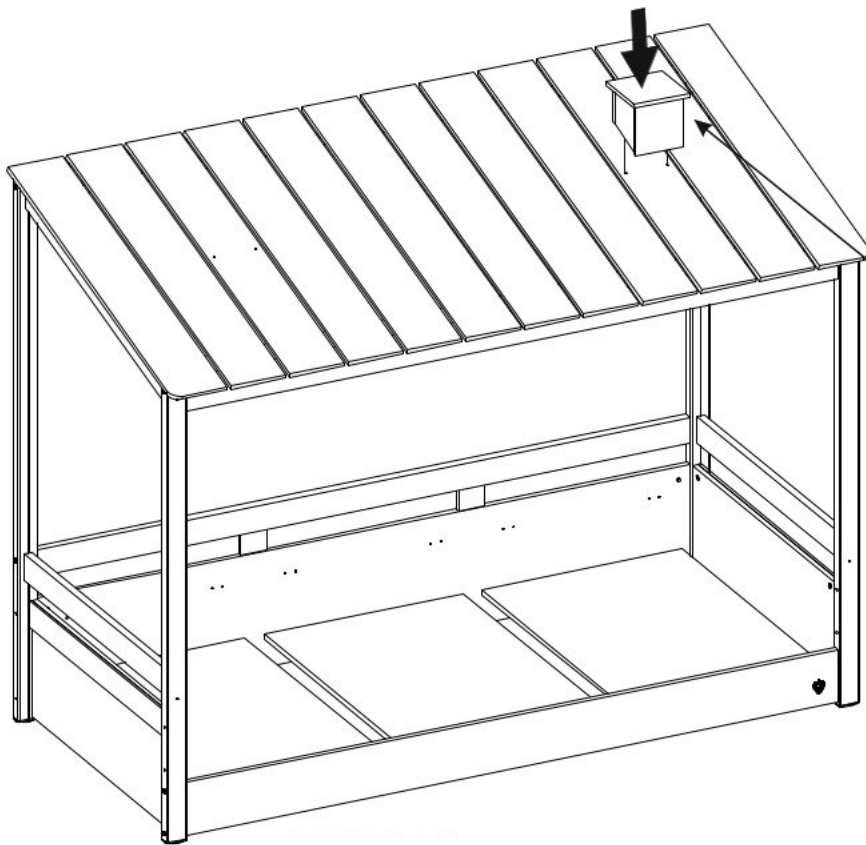

Dřevěný komín FAIRY

1/1

13.01.01.107 x 2

13.02.01.019 x 2

13.07.01.016 x 1

1/1

18.77.1306.005 x 1

1a