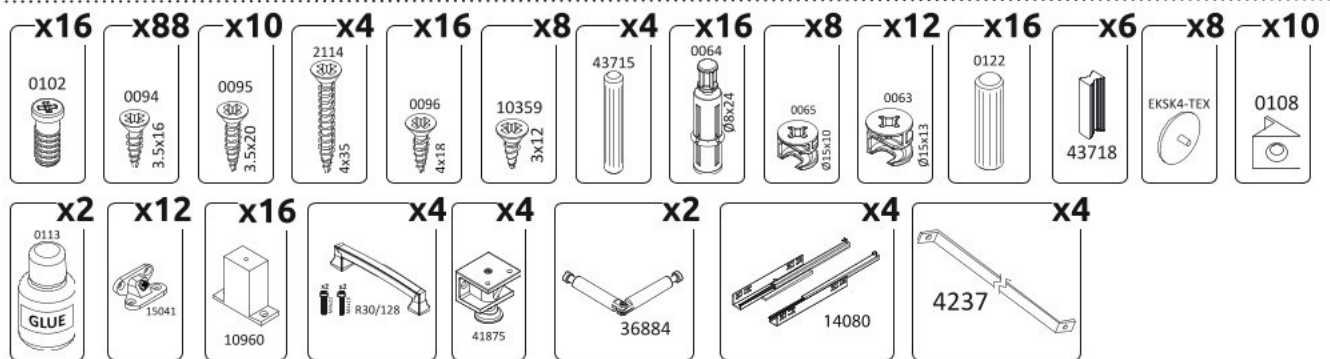

Zásuvková komoda ARTIS

1

2

3

4

5

6

7

10

12

11

13