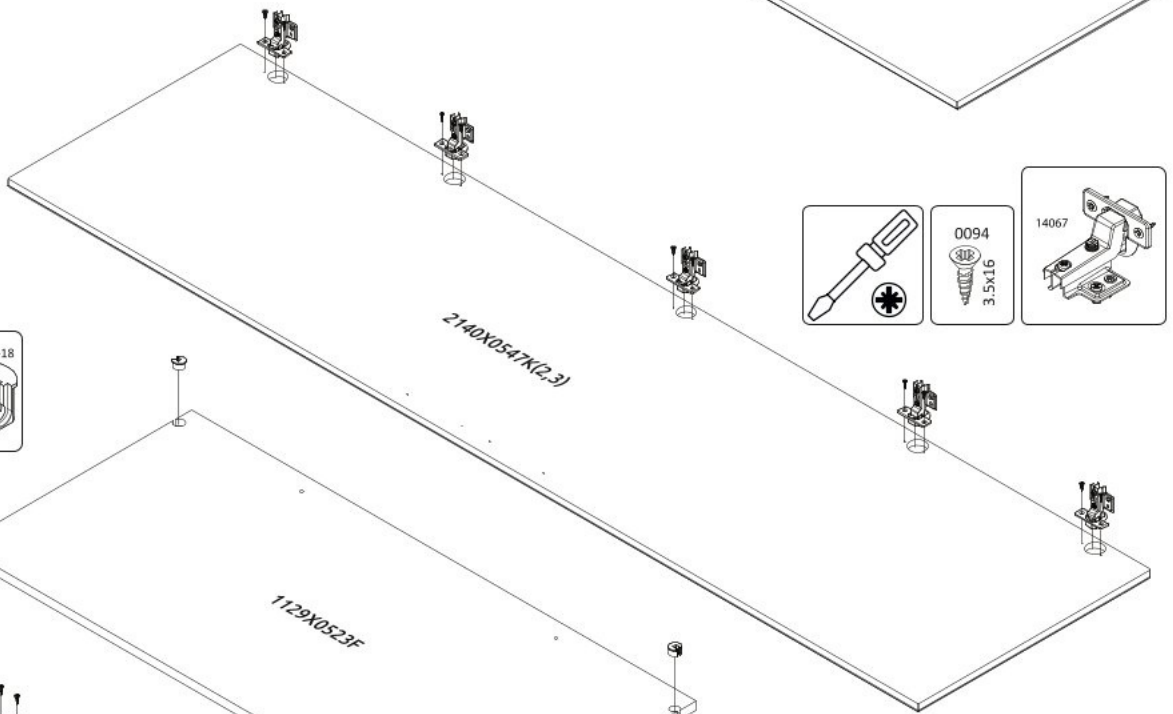

# Čtyřdveřová šatní skříň ARTIS

MDF18-49-0584PD

MDF18-49-1182C-D

MDF18-49-1182C-L

MDF18-49-0584PL

**8**

**9**

10

11

12

13

14

15

16

17

18