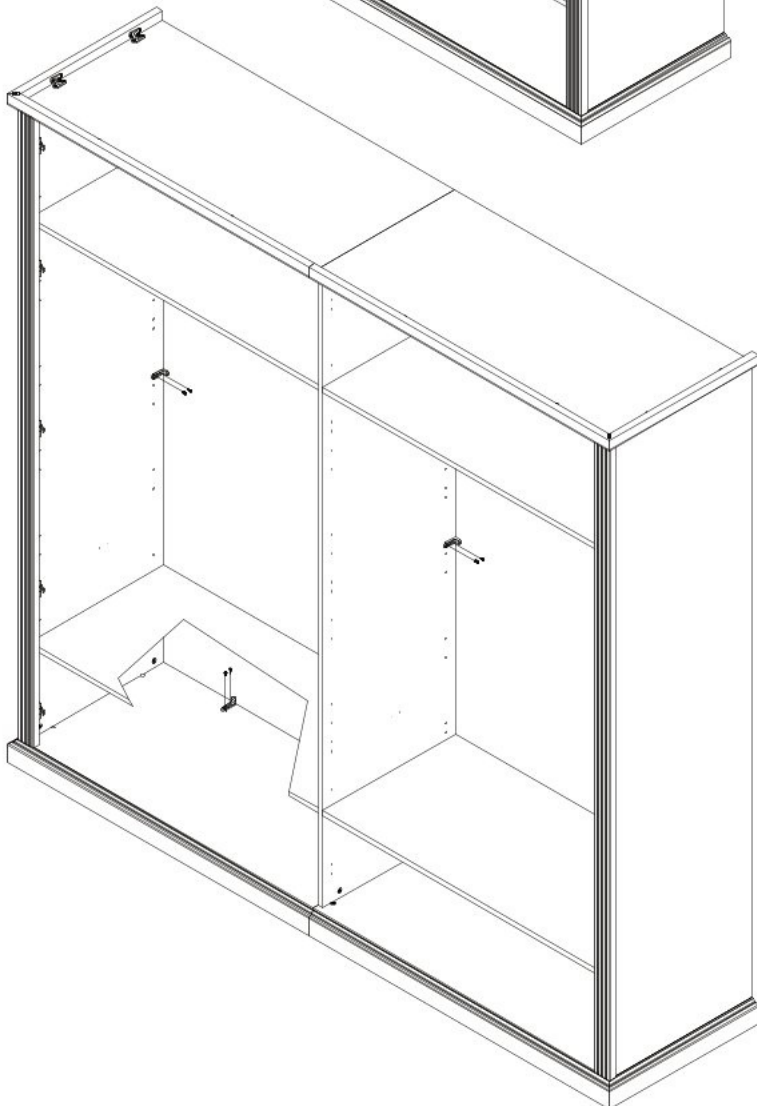

# Čtyřdveřová šatní skříň ARTIS

MDF18-49-0584PD

MDF18-49-1182C-D

MDF18-49-1182C-L

MDF18-49-0584PL

**8**

**9**

10