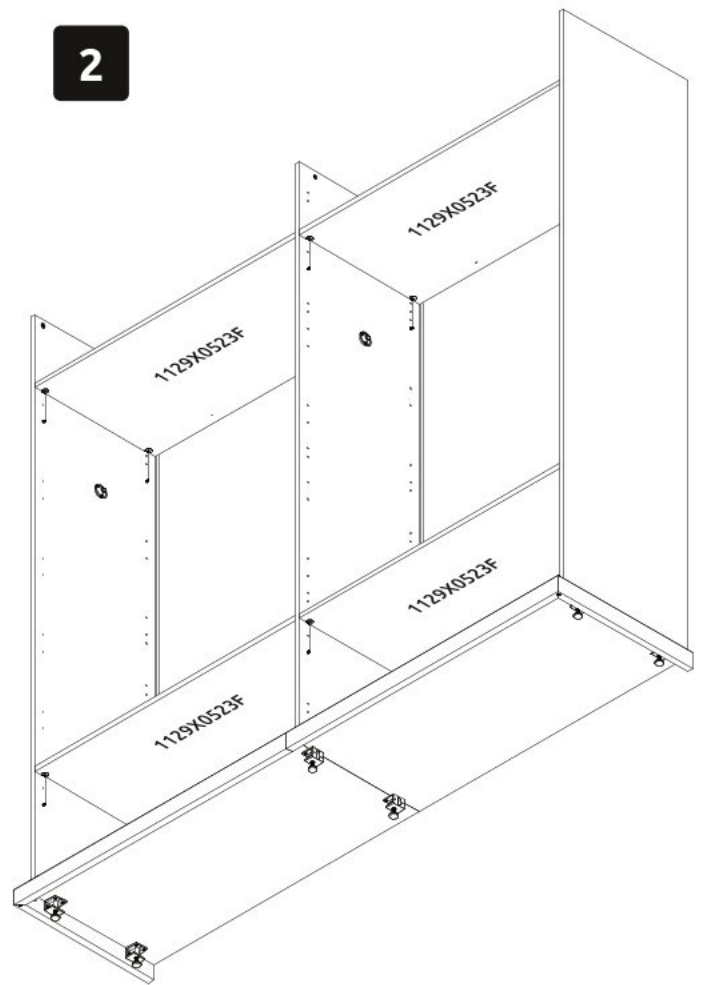

# Čtyřdveřová šatní skříň ARTIS

MDF18-49-0584PD

MDF18-49-1182C-D

MDF18-49-1182C-L

MDF18-49-0584PL

**8**

**9**

10

11

12

13

14

15

16

17

18