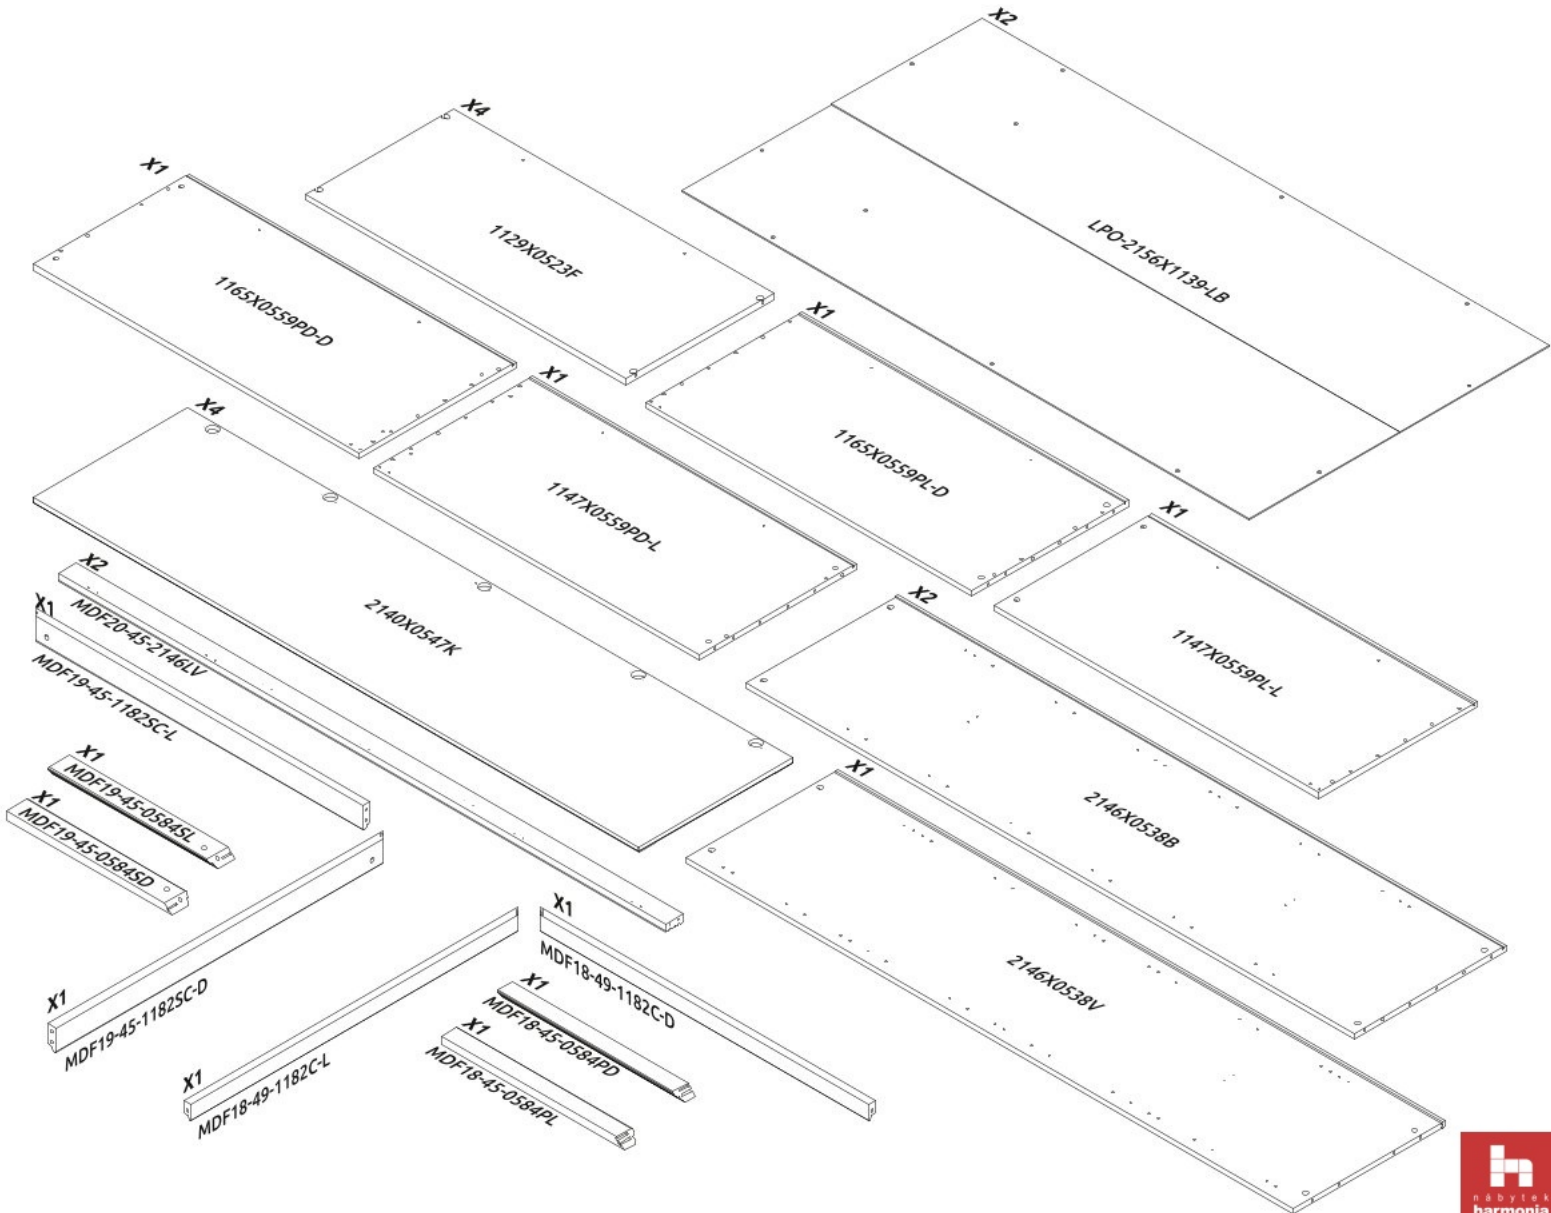

# Čtyřdveřová šatní skříň ARTIS

MDF18-49-0584PD

MDF18-49-1182C-D

MDF18-49-1182C-L

MDF18-49-0584PL

**8**

**9**

10

11

12

13

14

15

16

17

18