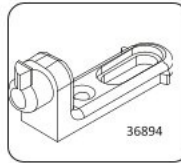

# Čtyřdveřová šatní skříň ARTIS

MDF18-49-0584PD

MDF18-49-1182C-D

MDF18-49-1182C-L

MDF18-49-0584PL

**8**

**9**

10

11

12

13

14

15

16

17

18