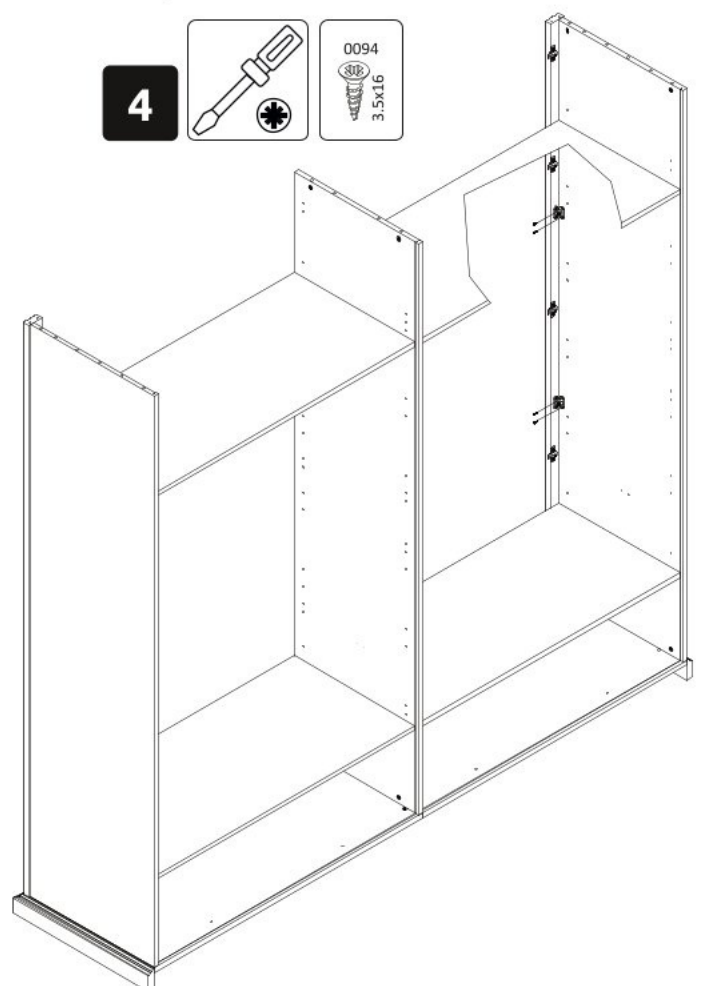

# Čtyřdveřová šatní skříň ARTIS

MDF18-49-0584PD

MDF18-49-1182C-D

MDF18-49-1182C-L

MDF18-49-0584PL

**8**

**9**

10