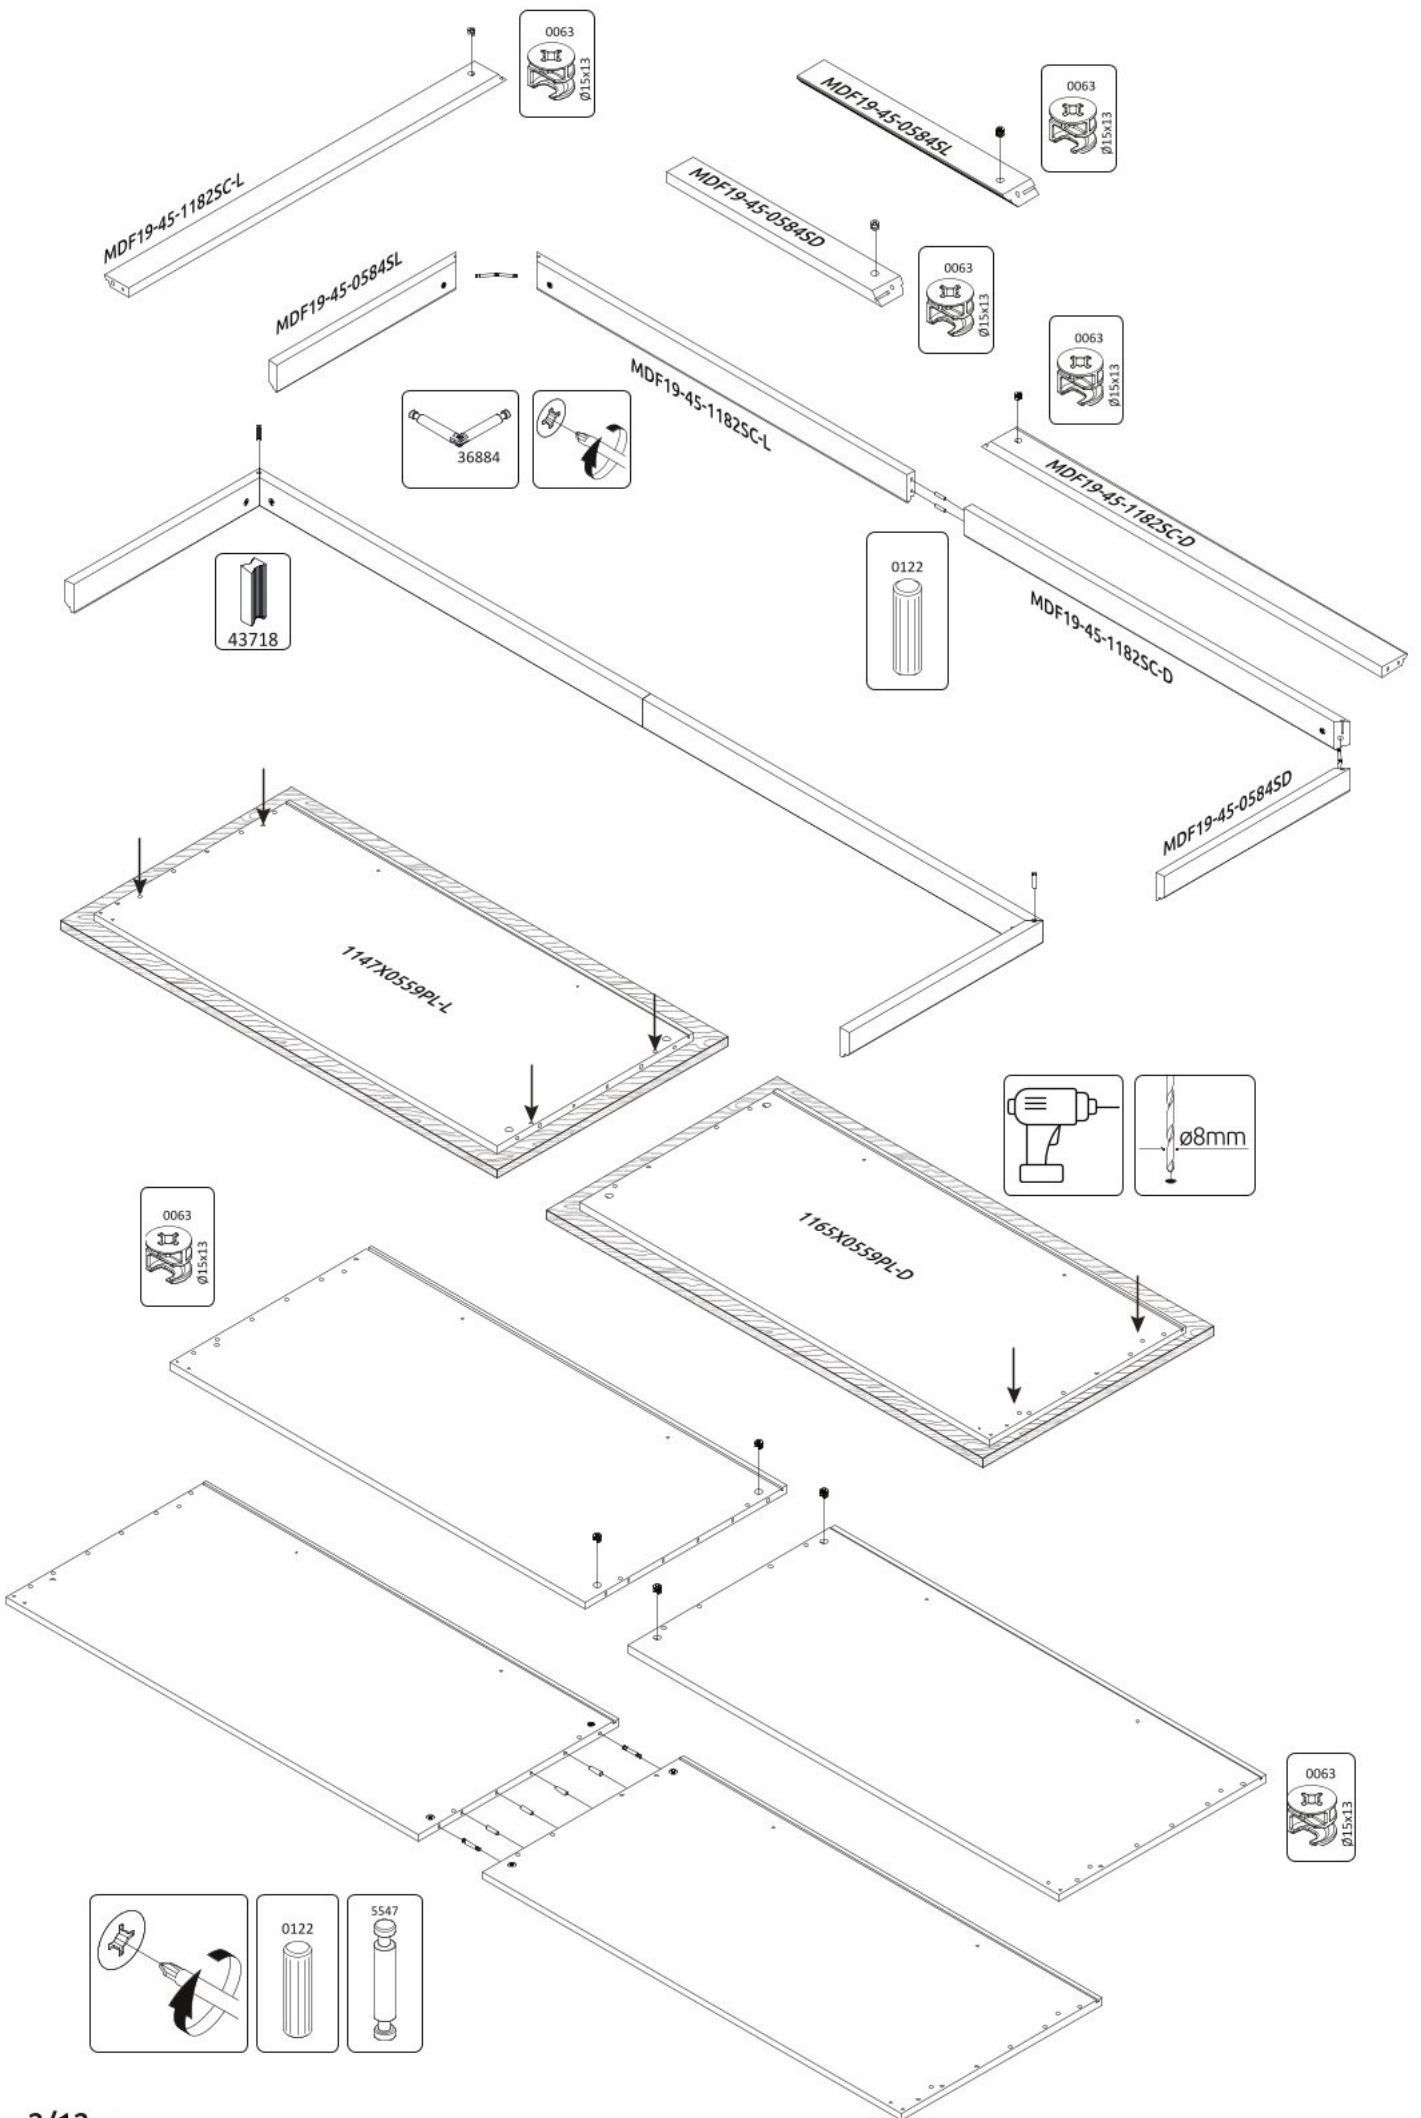

# Čtyřdveřová šatní skříň ARTIS

MDF18-49-0584PD

MDF18-49-1182C-D

MDF18-49-1182C-L

MDF18-49-0584PL

**8**

**9**

10

11

12

13

14

15

16

17

18