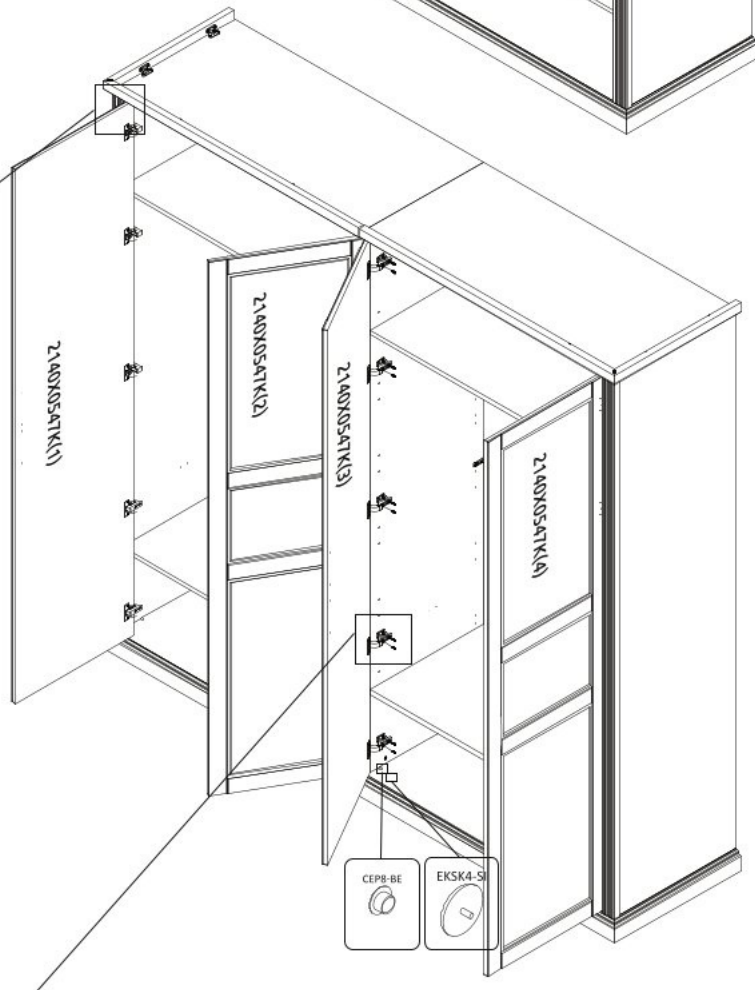

# Čtyřdveřová šatní skříň ARTIS

MDF18-49-0584PD

MDF18-49-1182C-D

MDF18-49-1182C-L

MDF18-49-0584PL

**8**

**9**

10

11

12

13

14

15

16

17

18