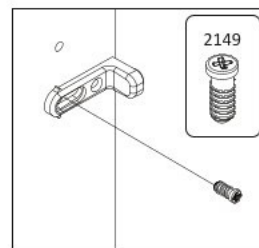

# Čtyřdveřová šatní skříň ARTIS

MDF18-49-0584PD

MDF18-49-1182C-D

MDF18-49-1182C-L

MDF18-49-0584PL

**8**

**9**

10