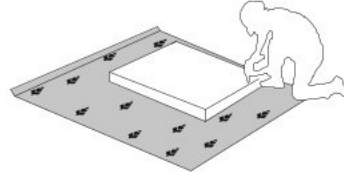

# Čtyřdveřová šatní skříň ARTIS

MDF18-49-0584PD

MDF18-49-1182C-D

MDF18-49-1182C-L

MDF18-49-0584PL

**8**

**9**

10