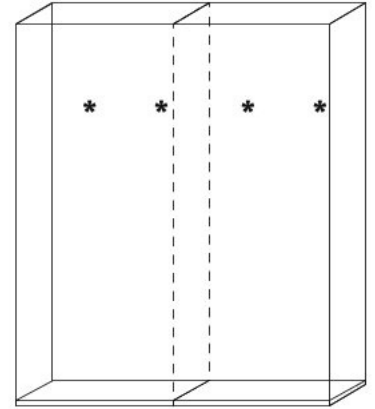

# Čtyřdveřová šatní skříň ARTIS

MDF18-49-0584PD

MDF18-49-1182C-D

MDF18-49-1182C-L

MDF18-49-0584PL

**8**

**9**

10