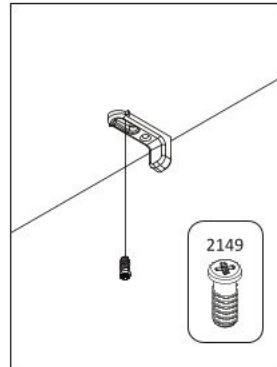

# Čtyřdveřová šatní skříň ARTIS

MDF18-49-0584PD

MDF18-49-1182C-D

MDF18-49-1182C-L

MDF18-49-0584PL

**8**

**9**

10