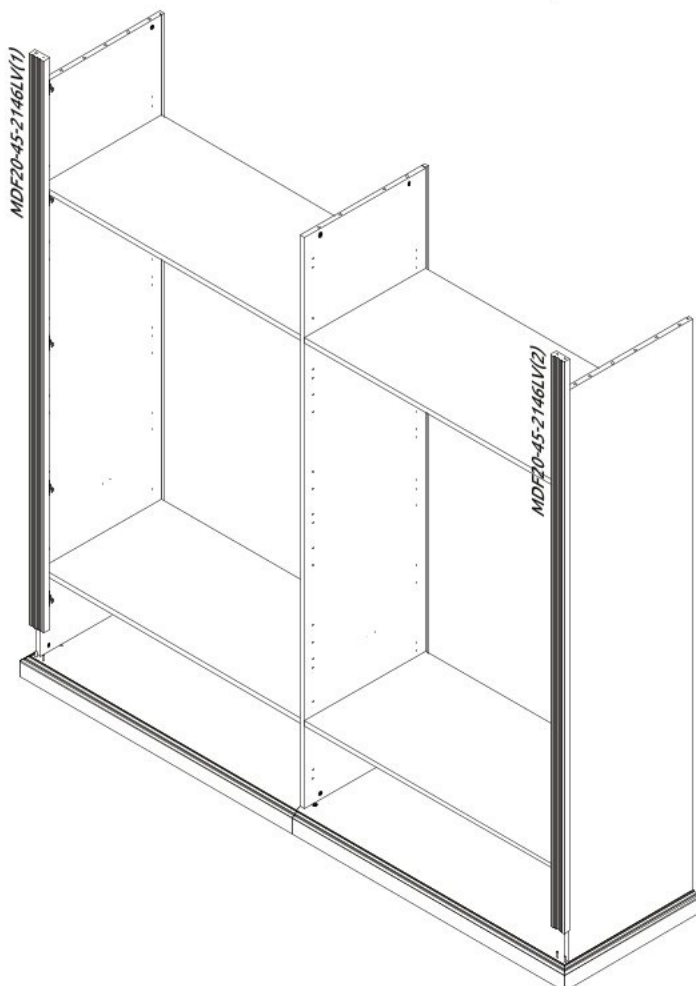

# Čtyřdveřová šatní skříň ARTIS

MDF18-49-0584PD

MDF18-49-1182C-D

MDF18-49-1182C-L

MDF18-49-0584PL

**8**

**9**

10

11

12

13

14

15

16

17

18