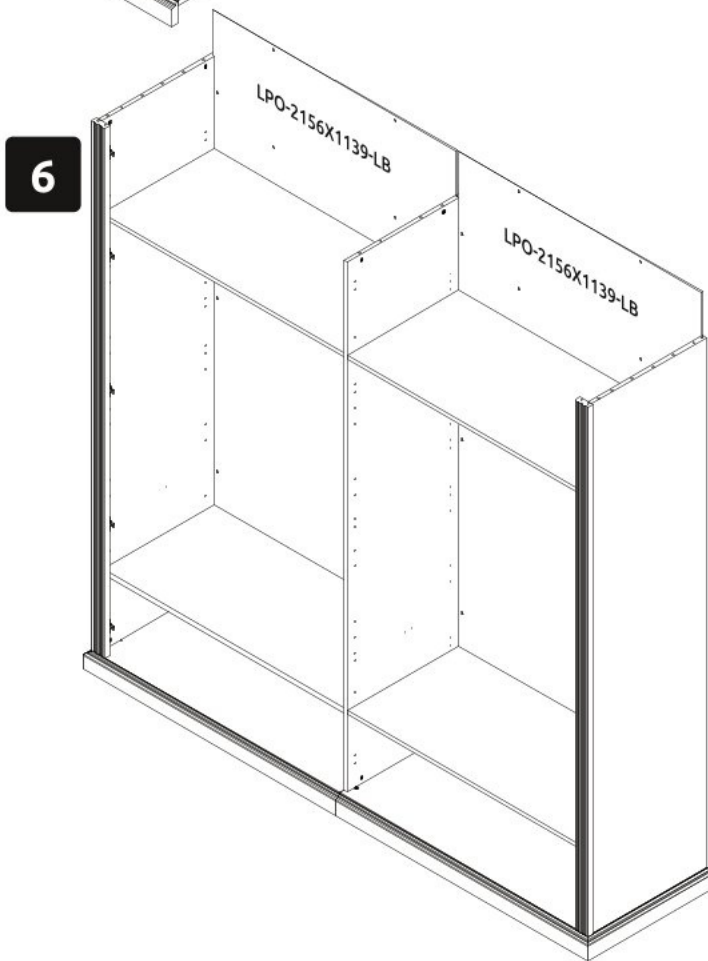

# Čtyřdveřová šatní skříň ARTIS

MDF18-49-0584PD

MDF18-49-1182C-D

MDF18-49-1182C-L

MDF18-49-0584PL

**8**

**9**

10

11

12

13

14

15

16

17

18