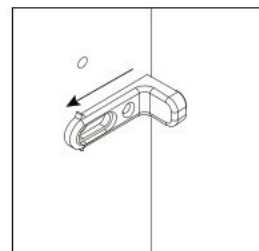

# Čtyřdveřová šatní skříň ARTIS

MDF18-49-0584PD

MDF18-49-1182C-D

MDF18-49-1182C-L

MDF18-49-0584PL

**8**

**9**

10