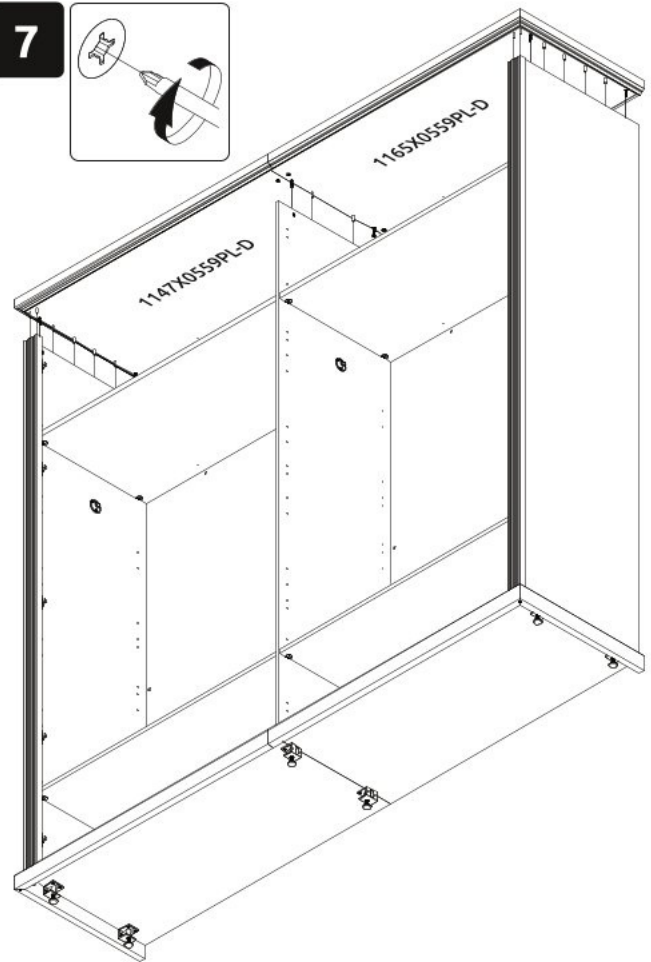

# Čtyřdveřová šatní skříň ARTIS

MDF18-49-0584PD

MDF18-49-1182C-D

MDF18-49-1182C-L

MDF18-49-0584PL

**8**

**9**

10