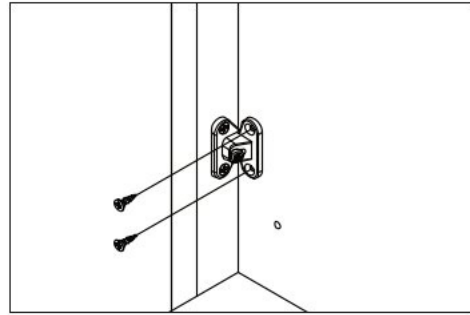

# Čtyřdveřová šatní skříň ARTIS

MDF18-49-0584PD

MDF18-49-1182C-D

MDF18-49-1182C-L

MDF18-49-0584PL

**8**

**9**

10