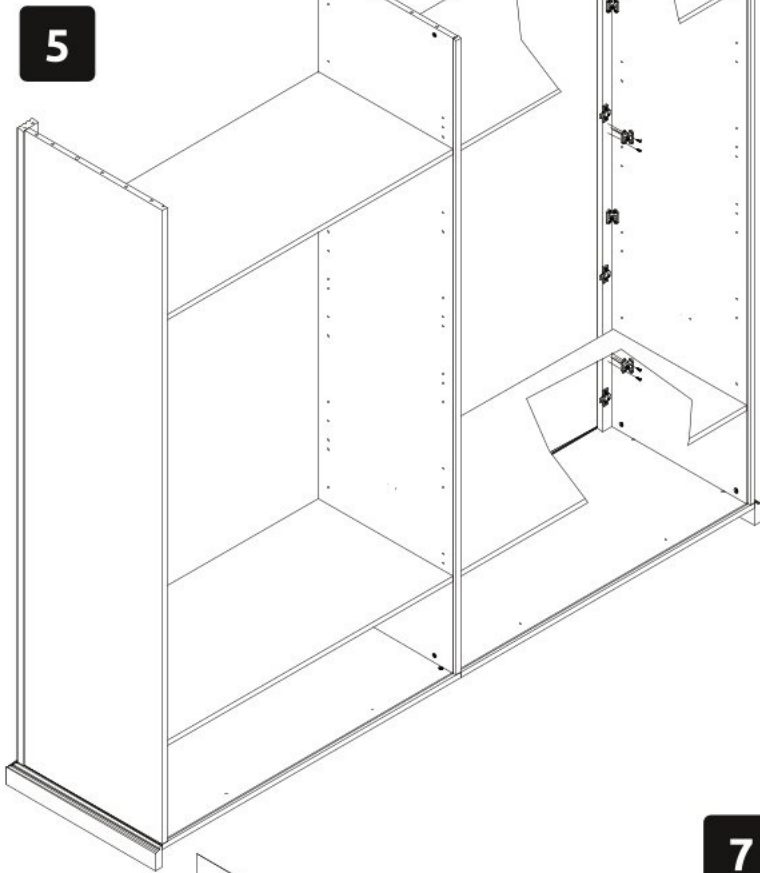

# Čtyřdveřová šatní skříň ARTIS

MDF18-49-0584PD

MDF18-49-1182C-D

MDF18-49-1182C-L

MDF18-49-0584PL

**8**

**9**

10