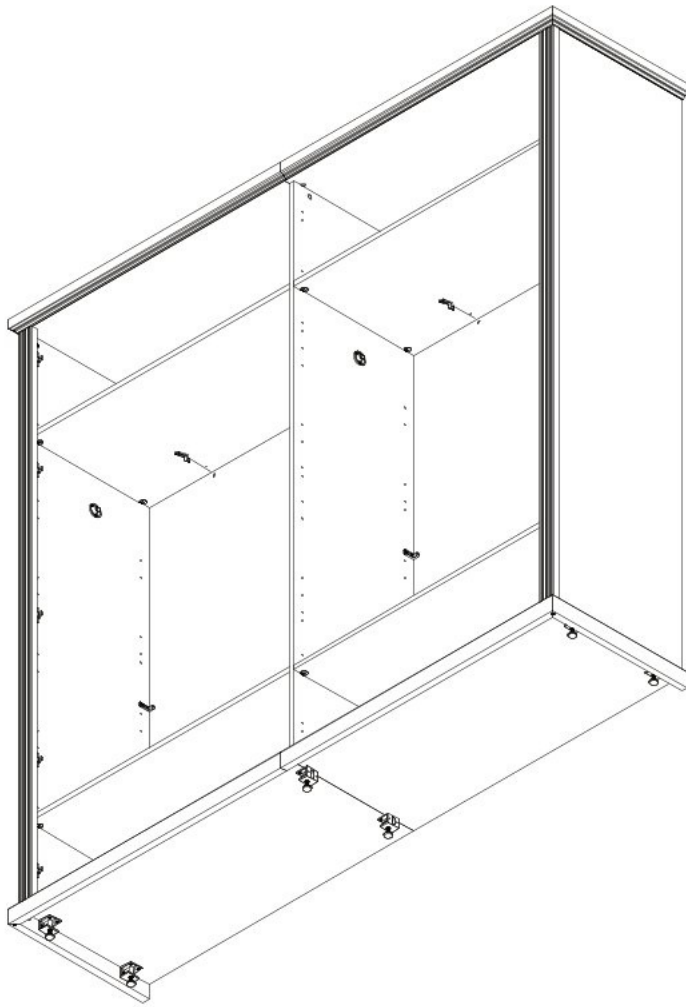

# Čtyřdveřová šatní skříň ARTIS

MDF18-49-0584PD

MDF18-49-1182C-D

MDF18-49-1182C-L

MDF18-49-0584PL

**8**

**9**

10

11

12

13

14

15

16

17

18