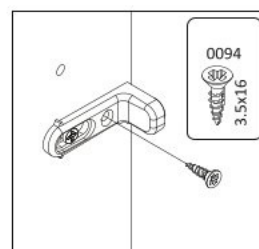

# Čtyřdveřová šatní skříň ARTIS

MDF18-49-0584PD

MDF18-49-1182C-D

MDF18-49-1182C-L

MDF18-49-0584PL

**8**

**9**

10