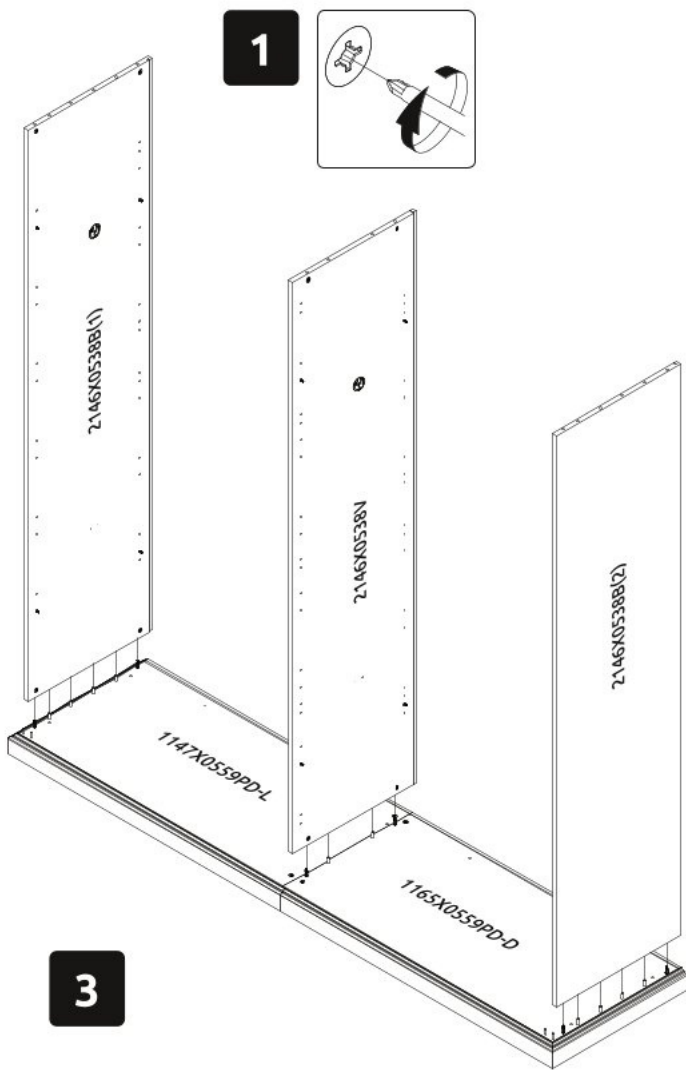

# Čtyřdveřová šatní skříň ARTIS

MDF18-49-0584PD

MDF18-49-1182C-D

MDF18-49-1182C-L

MDF18-49-0584PL

**8**

**9**

10

11

12

13

14

15

16

17

18