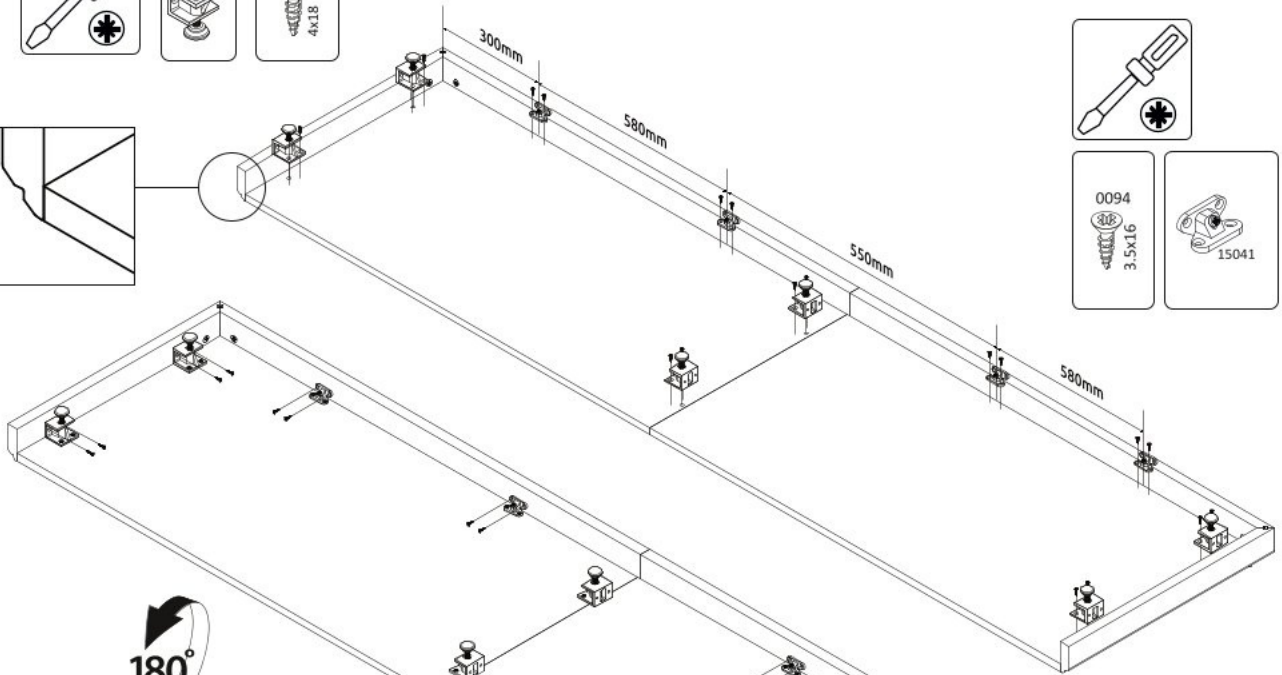

# Čtyřdveřová šatní skříň ARTIS

MDF18-49-0584PD

MDF18-49-1182C-D

MDF18-49-1182C-L

MDF18-49-0584PL

**8**

**9**

10

11

12

13

14

15

16

17

18