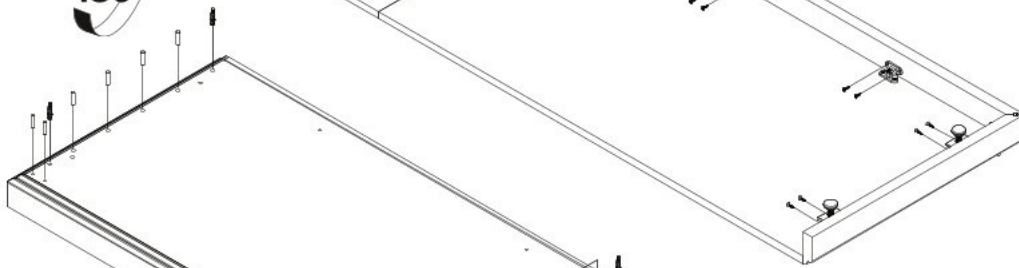

# Čtyřdveřová šatní skříň ARTIS

MDF18-49-0584PD

MDF18-49-1182C-D

MDF18-49-1182C-L

MDF18-49-0584PL

**8**

**9**

10