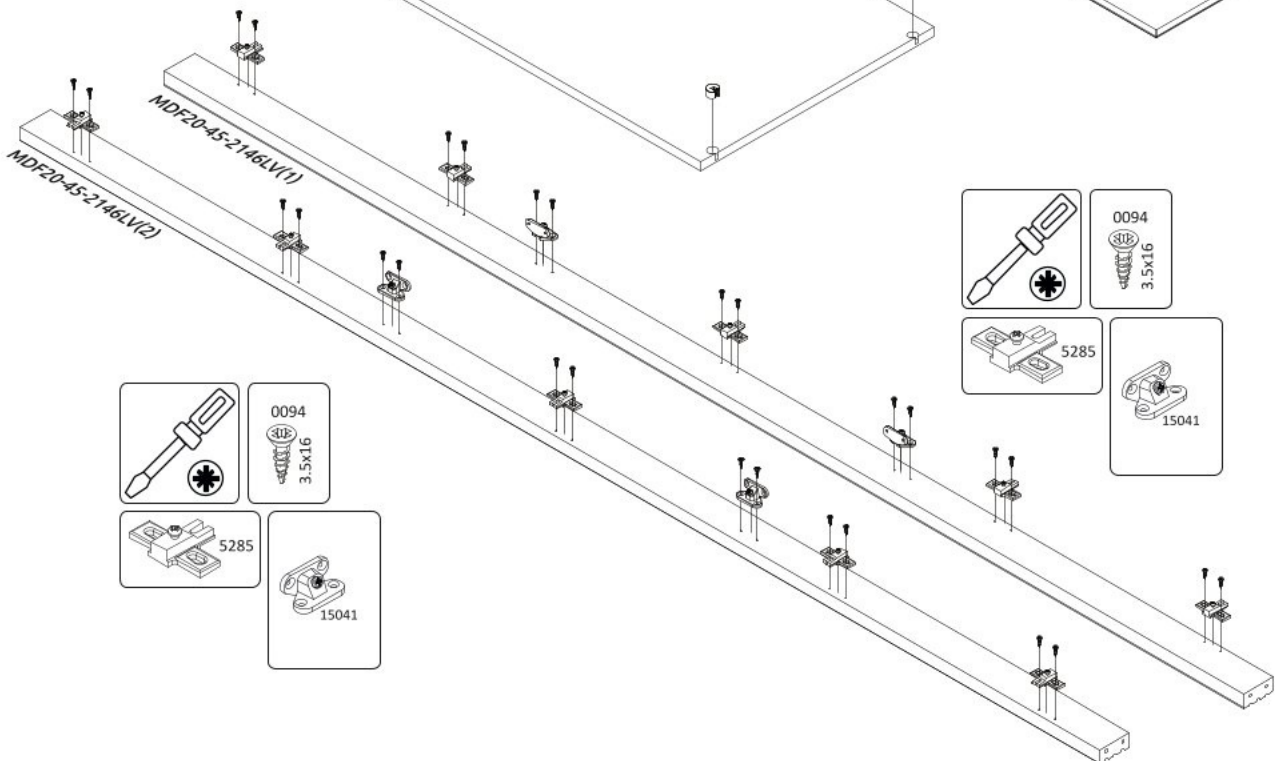

# Čtyřdveřová šatní skříň ARTIS

MDF18-49-0584PD

MDF18-49-1182C-D

MDF18-49-1182C-L

MDF18-49-0584PL

**8**

**9**

10

11

12

13

14

15

16

17

18