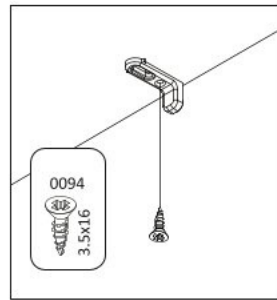

# Čtyřdveřová šatní skříň ARTIS

MDF18-49-0584PD

MDF18-49-1182C-D

MDF18-49-1182C-L

MDF18-49-0584PL

**8**

**9**

10