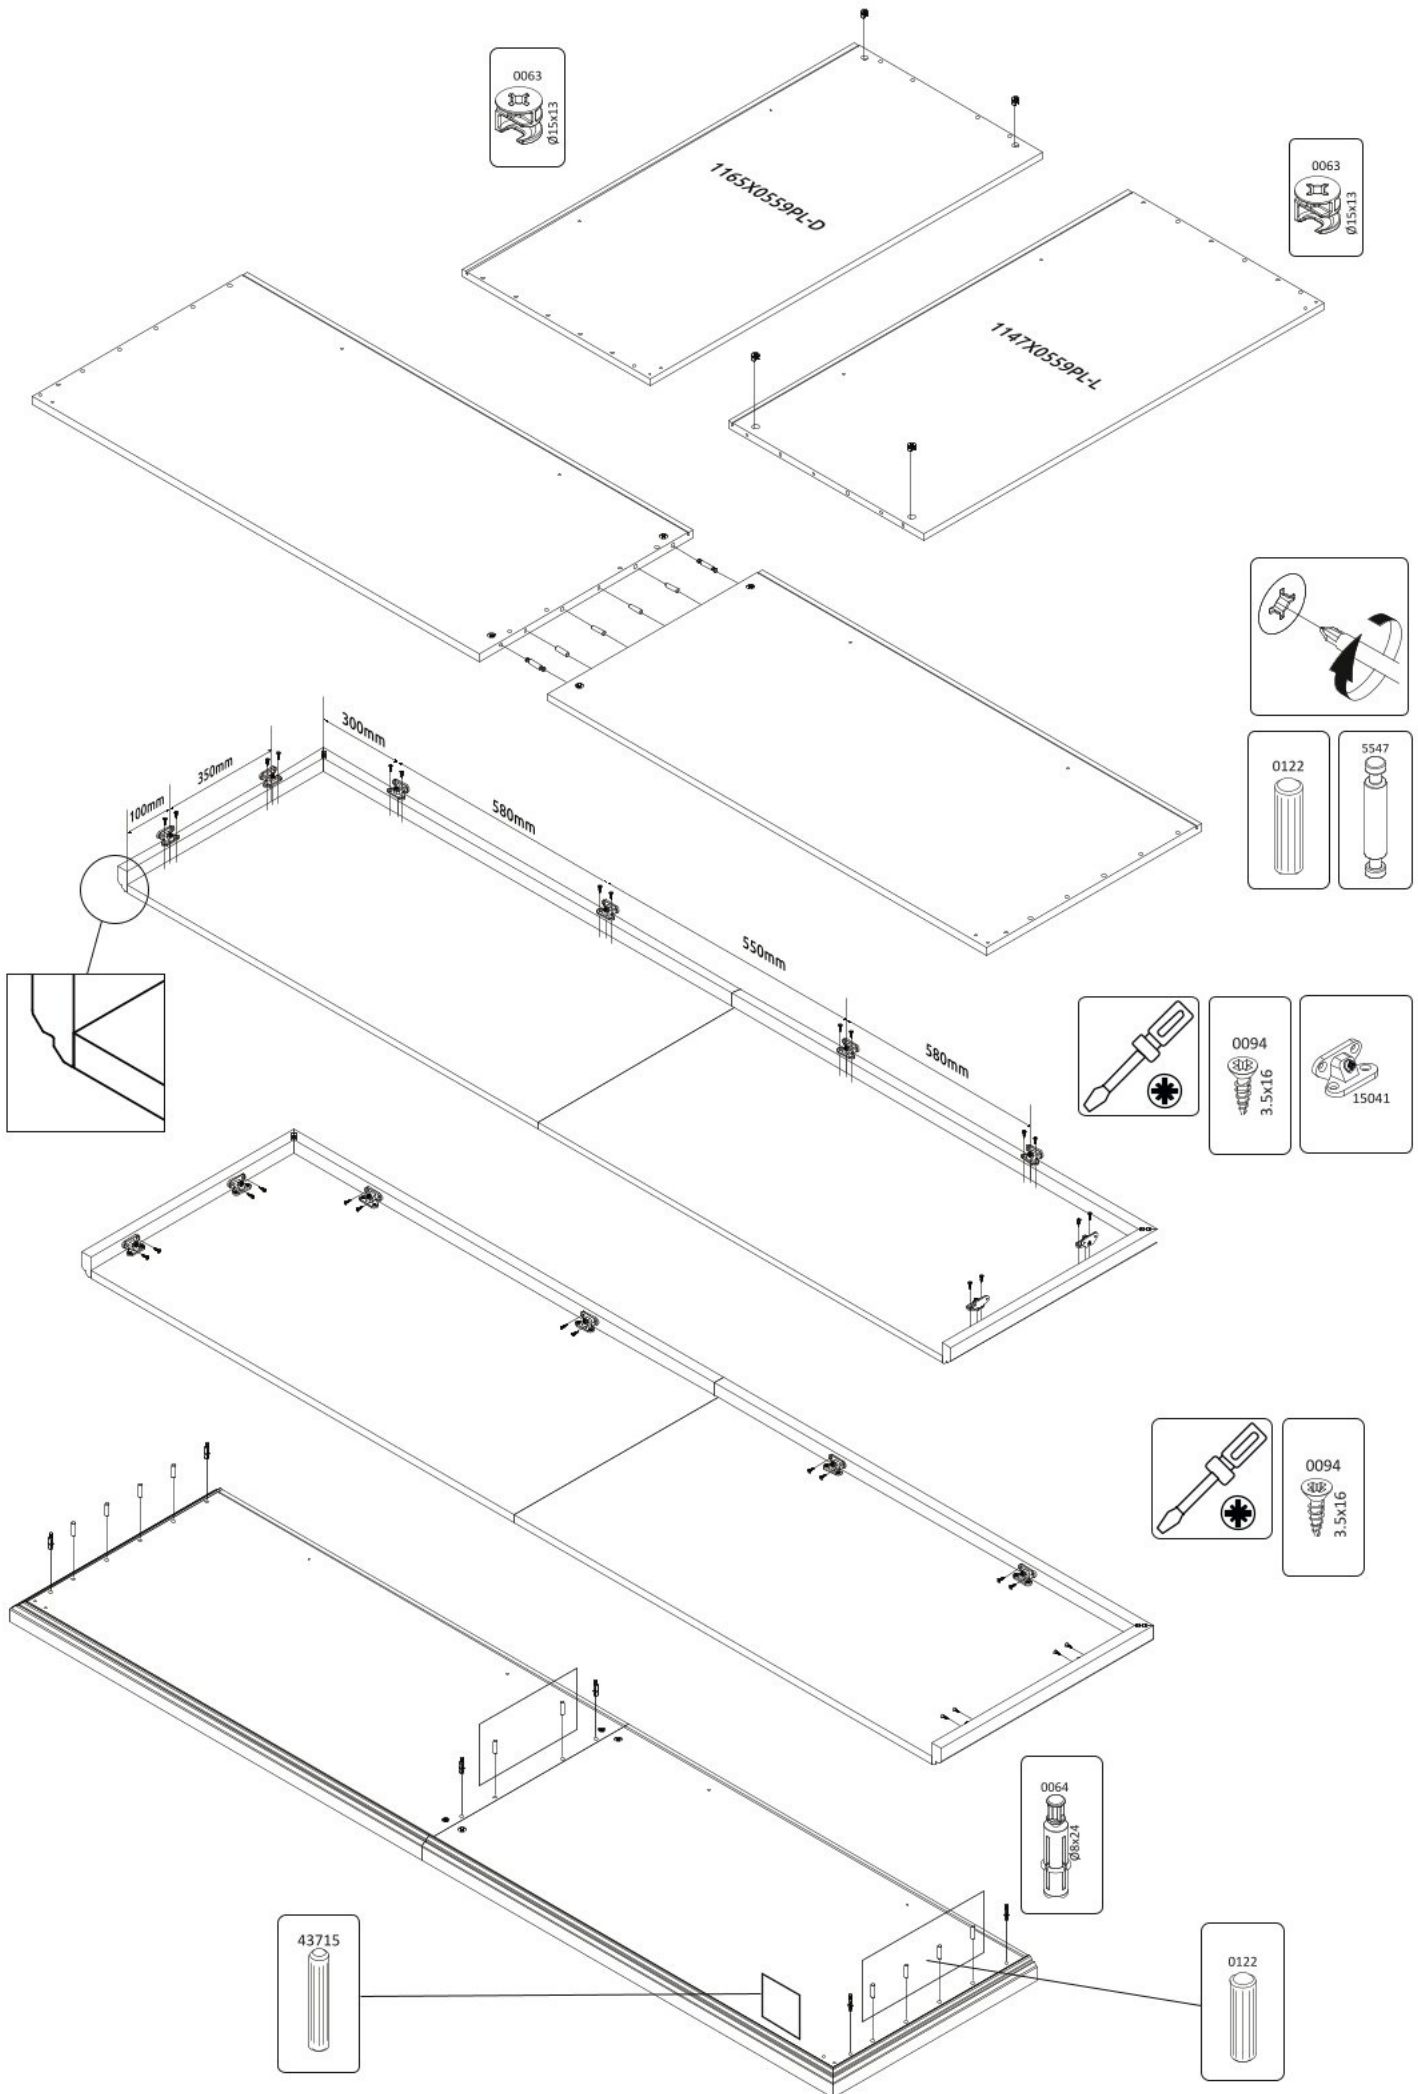

# Čtyřdveřová šatní skříň ARTIS

MDF18-49-0584PD

MDF18-49-1182C-D

MDF18-49-1182C-L

MDF18-49-0584PL

**8**

**9**

10

11

12

13

14

15

16

17

18