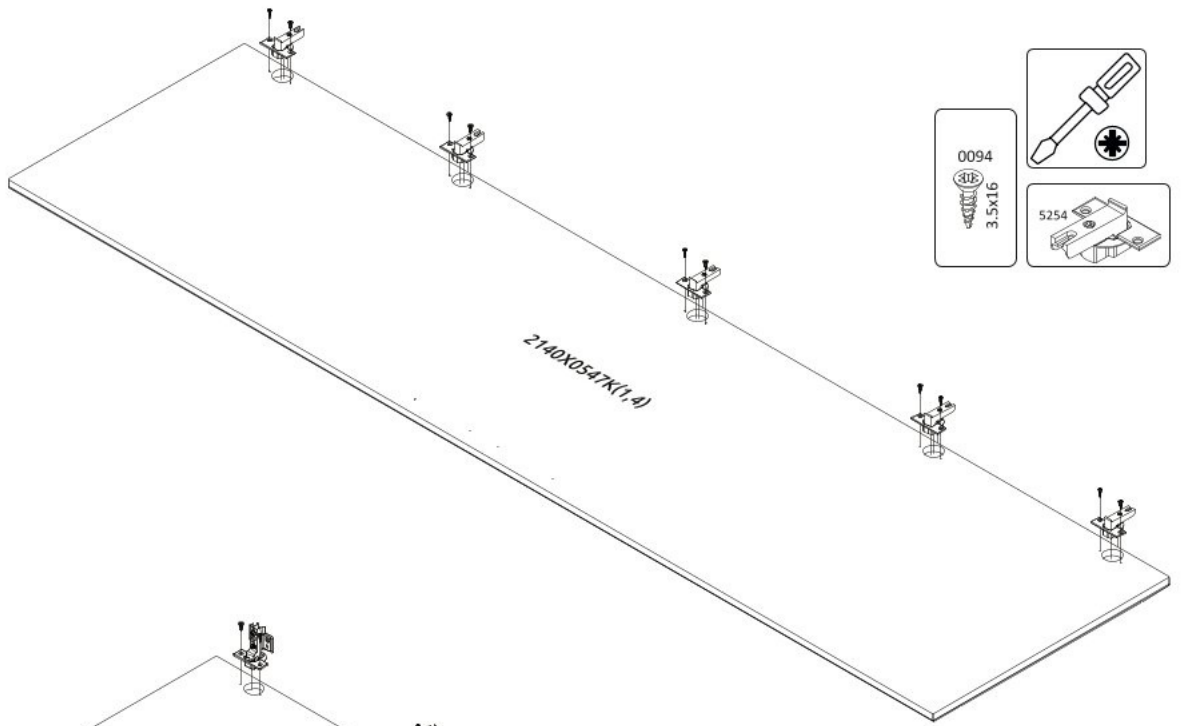

# Čtyřdveřová šatní skříň ARTIS

MDF18-49-0584PD

MDF18-49-1182C-D

MDF18-49-1182C-L

MDF18-49-0584PL

**8**

**9**

10

11

12

13

14

15

16

17

18