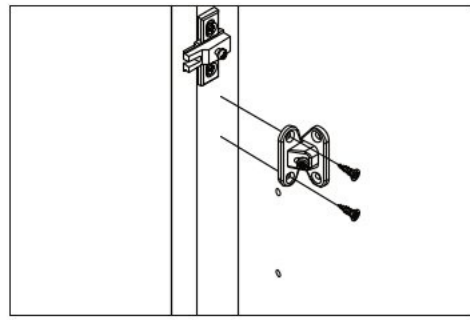

# Čtyřdveřová šatní skříň ARTIS

MDF18-49-0584PD

MDF18-49-1182C-D

MDF18-49-1182C-L

MDF18-49-0584PL

**8**

**9**

10