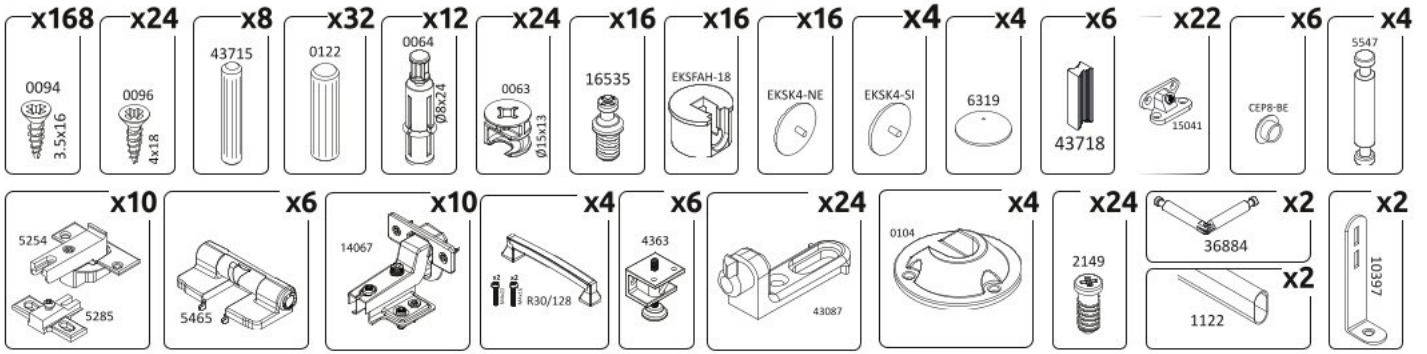

# Čtyřdveřová šatní skříň ARTIS

MDF18-49-0584PD

MDF18-49-1182C-D

MDF18-49-1182C-L

MDF18-49-0584PL

**8**

**9**

10

11

12

13

14

15

16

17

18