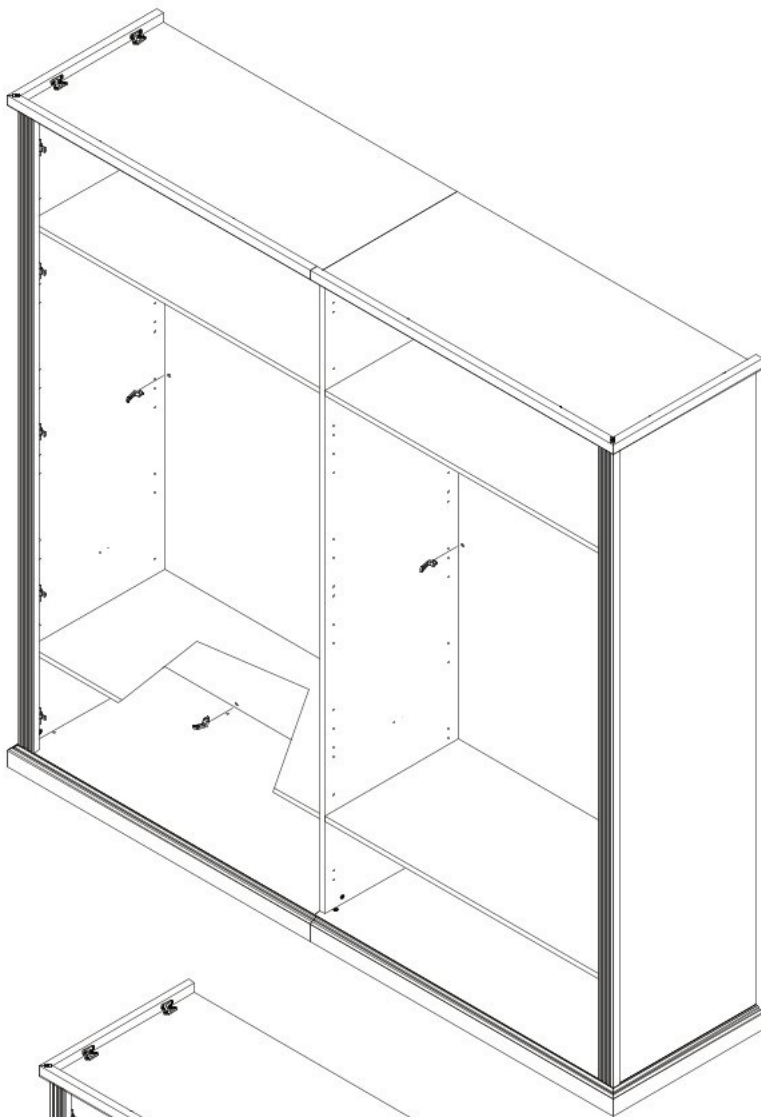

# Čtyřdveřová šatní skříň ARTIS

MDF18-49-0584PD

MDF18-49-1182C-D

MDF18-49-1182C-L

MDF18-49-0584PL

**8**

**9**

10