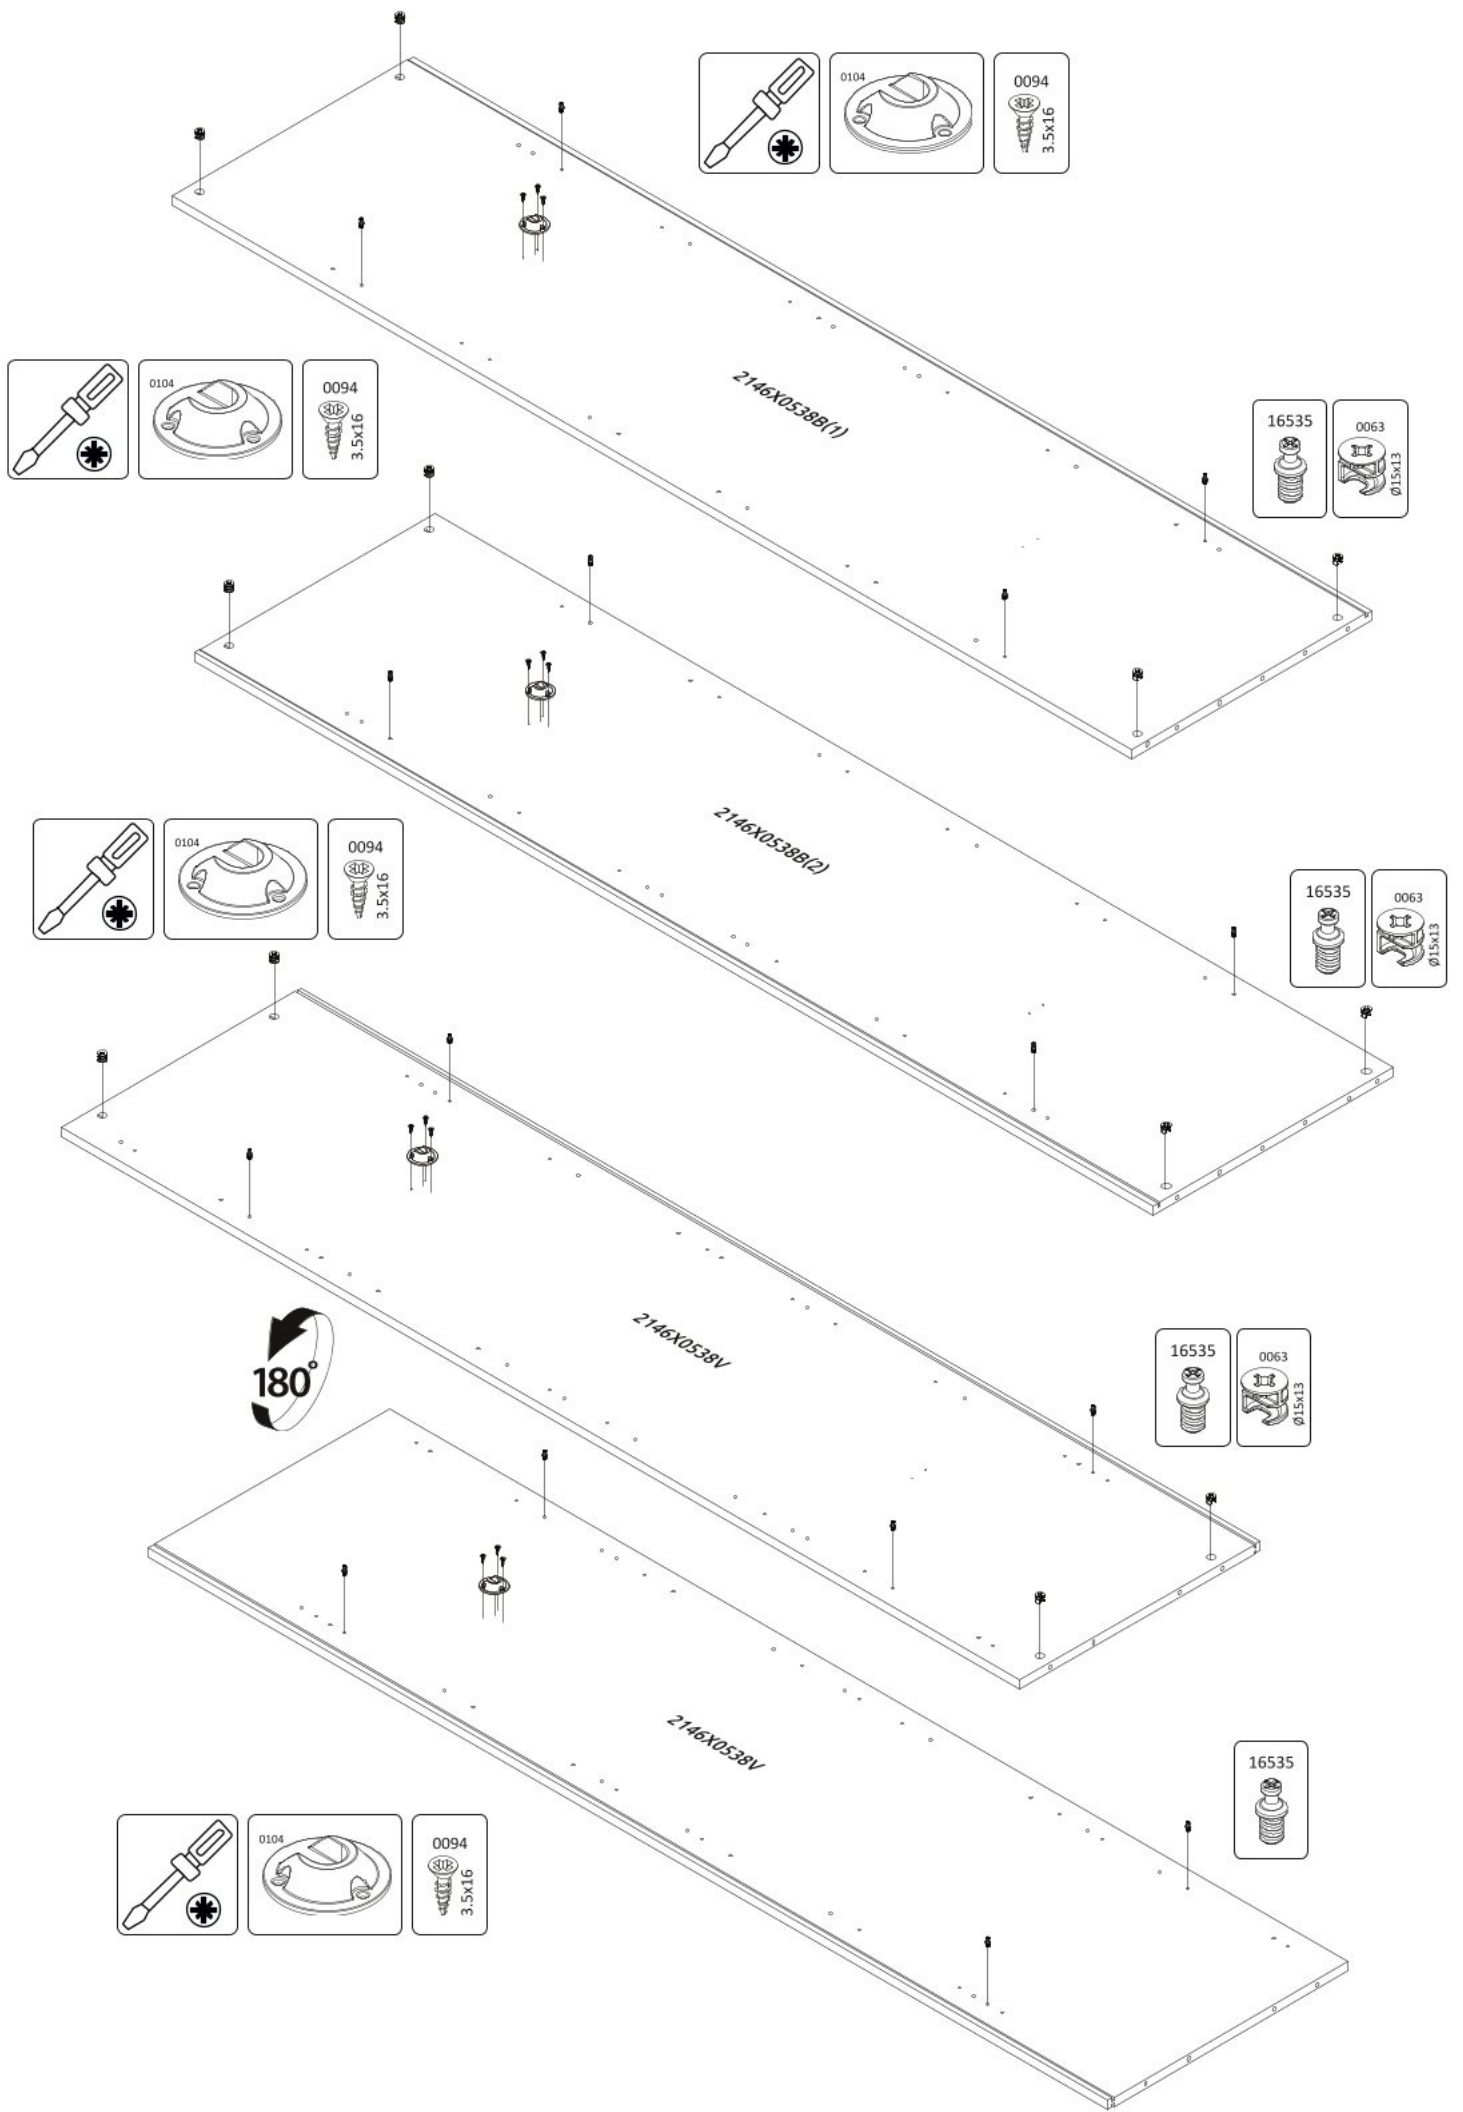

# Čtyřdveřová šatní skříň ARTIS

MDF18-49-0584PD

MDF18-49-1182C-D

MDF18-49-1182C-L

MDF18-49-0584PL

**8**

**9**

10

11

12

13

14

15

16

17

18