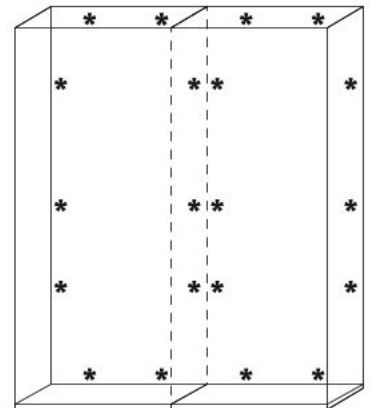

# Čtyřdveřová šatní skříň ARTIS

MDF18-49-0584PD

MDF18-49-1182C-D

MDF18-49-1182C-L

MDF18-49-0584PL

**8**

**9**

10

11

12

13

14

15

16

17

18