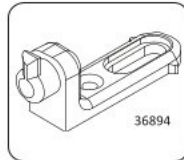

# Čtyřdveřová šatní skříň ARTIS

MDF18-49-0584PD

MDF18-49-1182C-D

MDF18-49-1182C-L

MDF18-49-0584PL

**8**

**9**

10