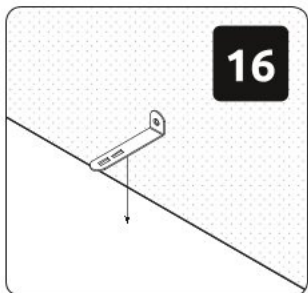

14

15

16

17

18

19

20

21

РУССКИЙ
Важная информация
Внимательно прочитайте.
Сохраните эту информацию.

ВНИМАНИЕ
Крепежные средства для
крепления к стене не прилагаются,
для разных материалов стен
требуются различные крепления.
Используйте крепежные средства,
подходящие для материала стен в
Вашем доме. Если Вы не уверены,
какой тип креплений подходит к
данному материалу, обратитесь в
специализированный магазин.

SRPSKI
Bitno!
Pažljivo pročitajte!
Sačuvajte za ubuduće.

UPOZORENJE!
Nisu dati okovi, tiplovi i šrafovi za
pričvršćivanje jer se zidovi razlikuju i
različiti materijali zahtevaju i različite
okove. Upotrebite one koji su pogodni
za zidove u vašem domu. Za savet koje
okove da upotrebite, obratite se u
lokalnoj gvozdari.

ENGLISH
Important information
Read carefully.
Keep this information for further
reference.

WARNING!
Fixing devices for the wall are not
included since different wall materials
require different types of fixing
devices. Use fixing devices suitable for
the walls in your home. For advice on
suitable fixing systems, contact your
local specialized dealer.

DEUTSCH
Wichtige Information Bitte sorgfältig
lesen und aufbewahren!

ACHTUNG HINWEIS!
Beschläge für die Wandbefestigung
sind nicht beigegeben, da sie von
der jeweiligen Wandbeschaffenheit
abhängig sind.
Benutzen Sie ausschließlich
Befestigungsbeschläge, die für die
heimischen Wände geeignet sind.
Bei diesbezüglichen Fragen ziehen Sie
den örtlichen Fachhandel zu Rate.

POLSKI
Ważne!
Uważnie przeczytać!
Zachować do wykorzystania w
przyszłości.