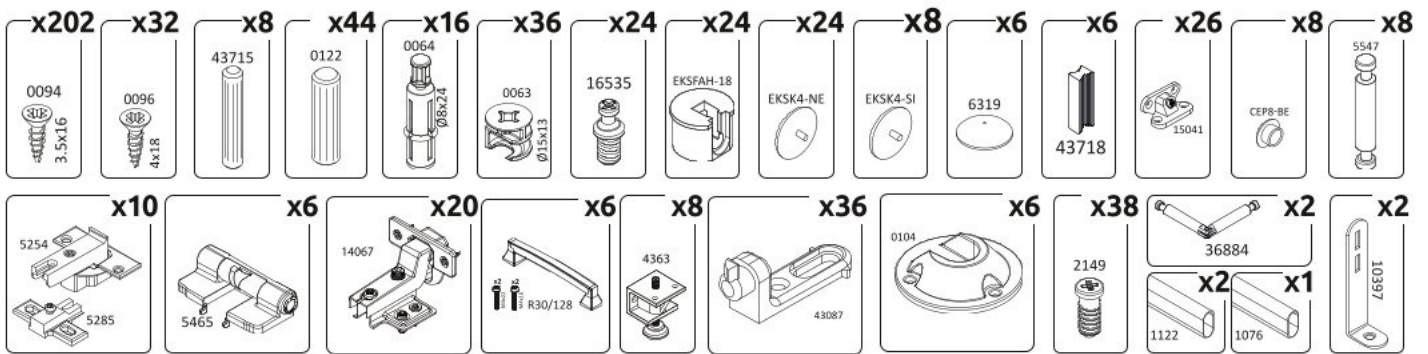

# Šestidveřová šatní skříň ARTIS

5

7

6

**8**

**9**

**11**

12