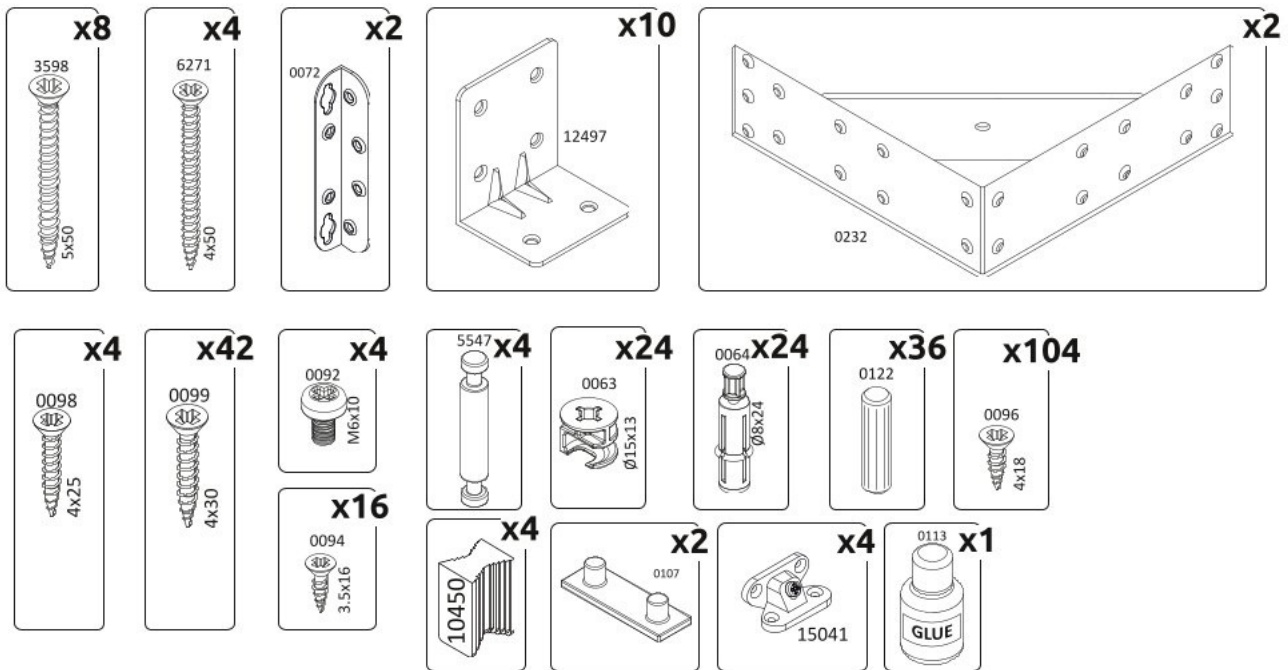

Manželská postel 160x200 ARTIS

1

2

3

1537X0327U

1659X0402U

MDF20-45-327LU

MDF18-49-2012C

1659X0075

4

8

9

10

11

14

15