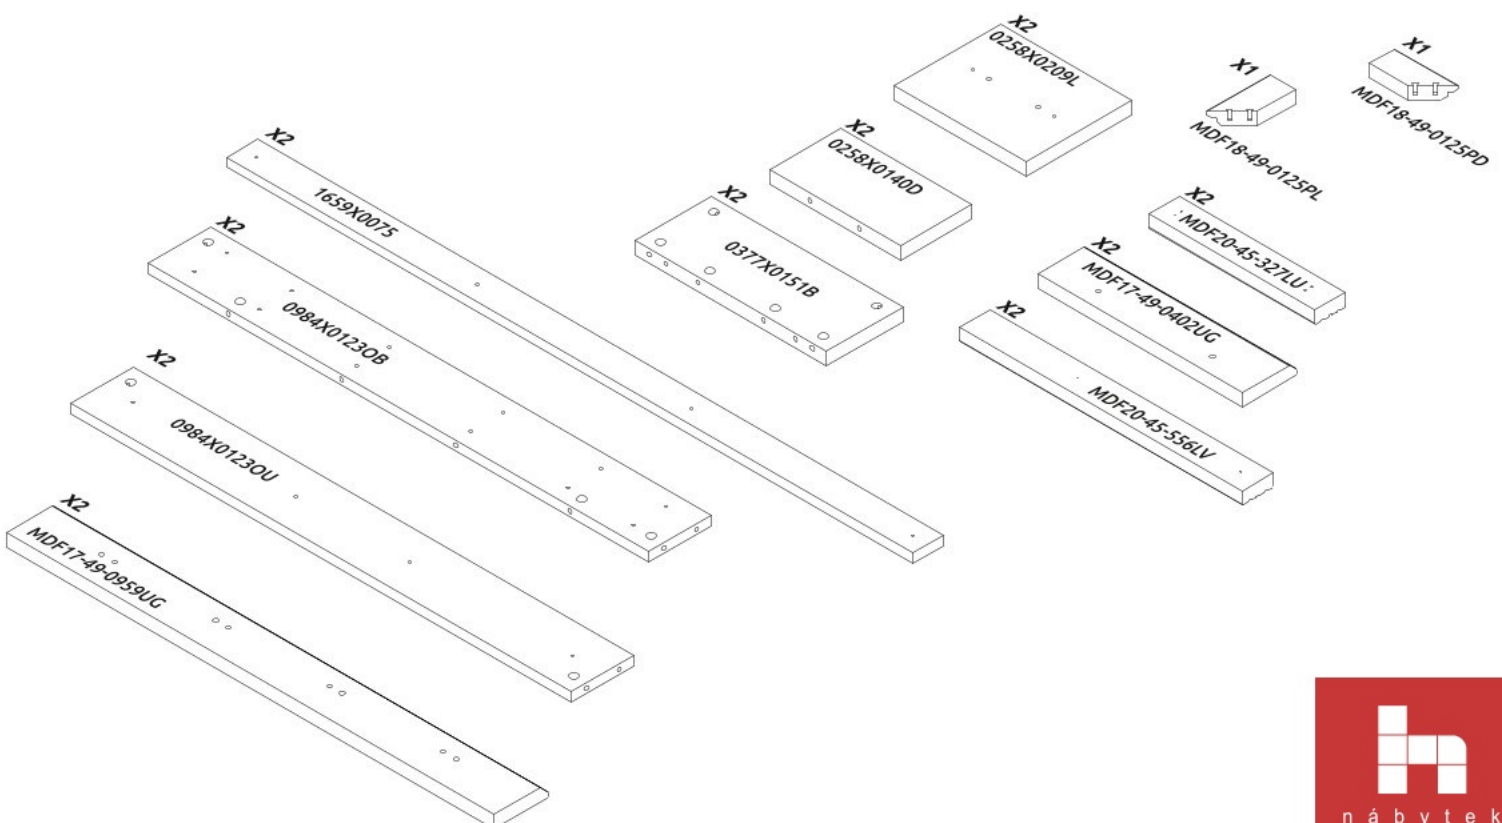

Manželská postel 160x200 ARTIS

1

2

3

1537X0327U

1659X0402U

MDF20-45-327LU

MDF18-49-2012C

1659X0075

4

8

9

10

11

14

15