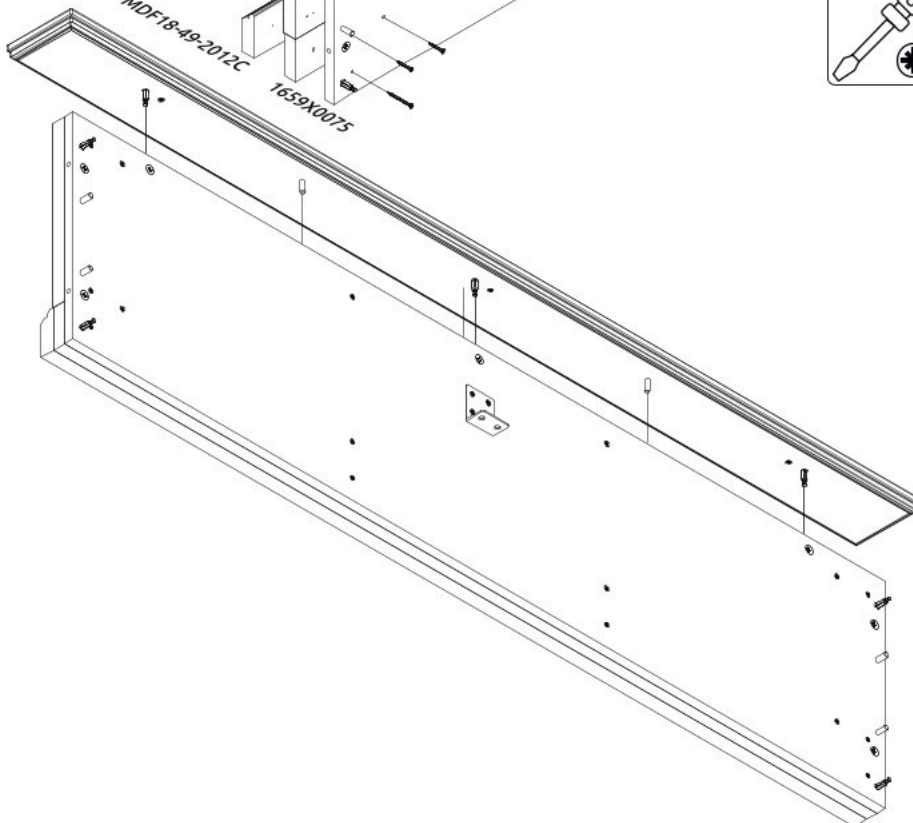

Manželská postel 160x200 ARTIS

1

2

3

1537X0327U

1659X0402U

MDF20-45-327LU

MDF18-49-2012C

1659X0075

4

8

9

10

11

14

15