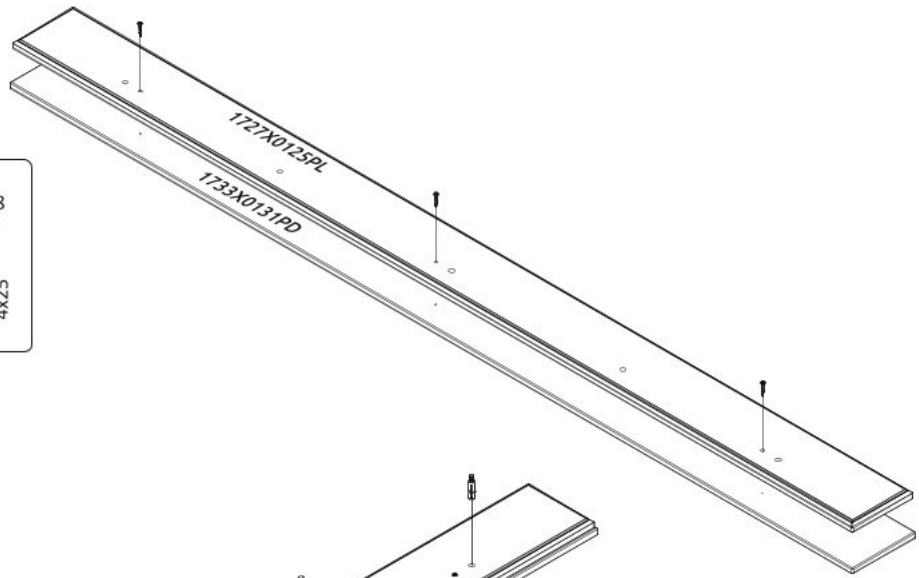

Manželská postel 160x200 ARTIS

1

2

3

1537X0327U

1659X0402U

MDF20-45-327LU

MDF18-49-2012C

1659X0075

4

8

9

10

11

14

15