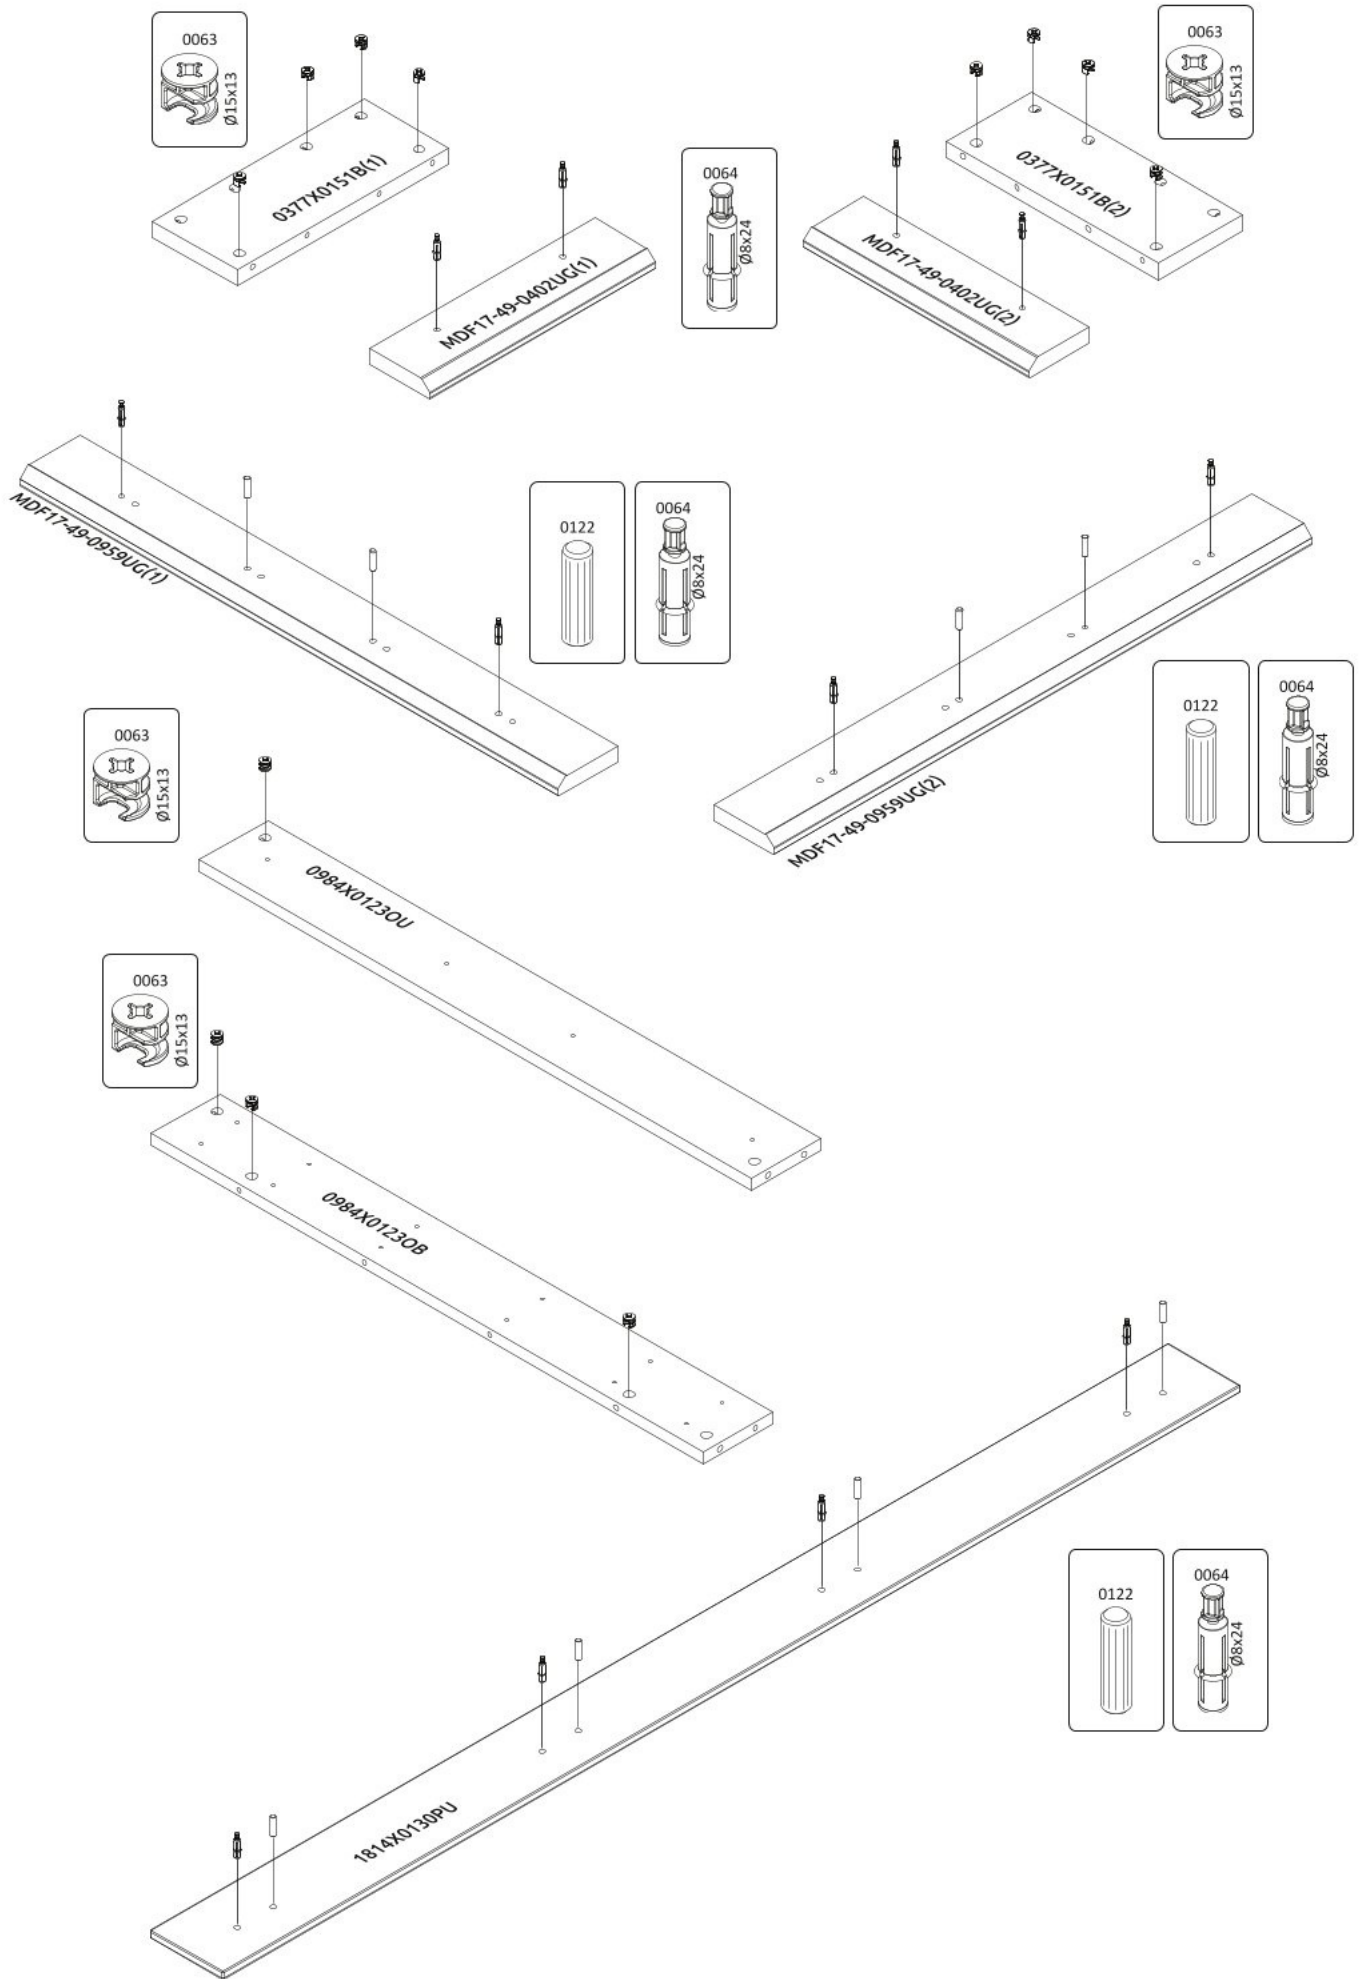

Manželská postel 160x200 ARTIS

1

2

3

1537X0327U

1659X0402U

MDF20-45-327LU

MDF18-49-2012C

1659X0075

4

8

9

10

11

14

15

16

17

18

19

20