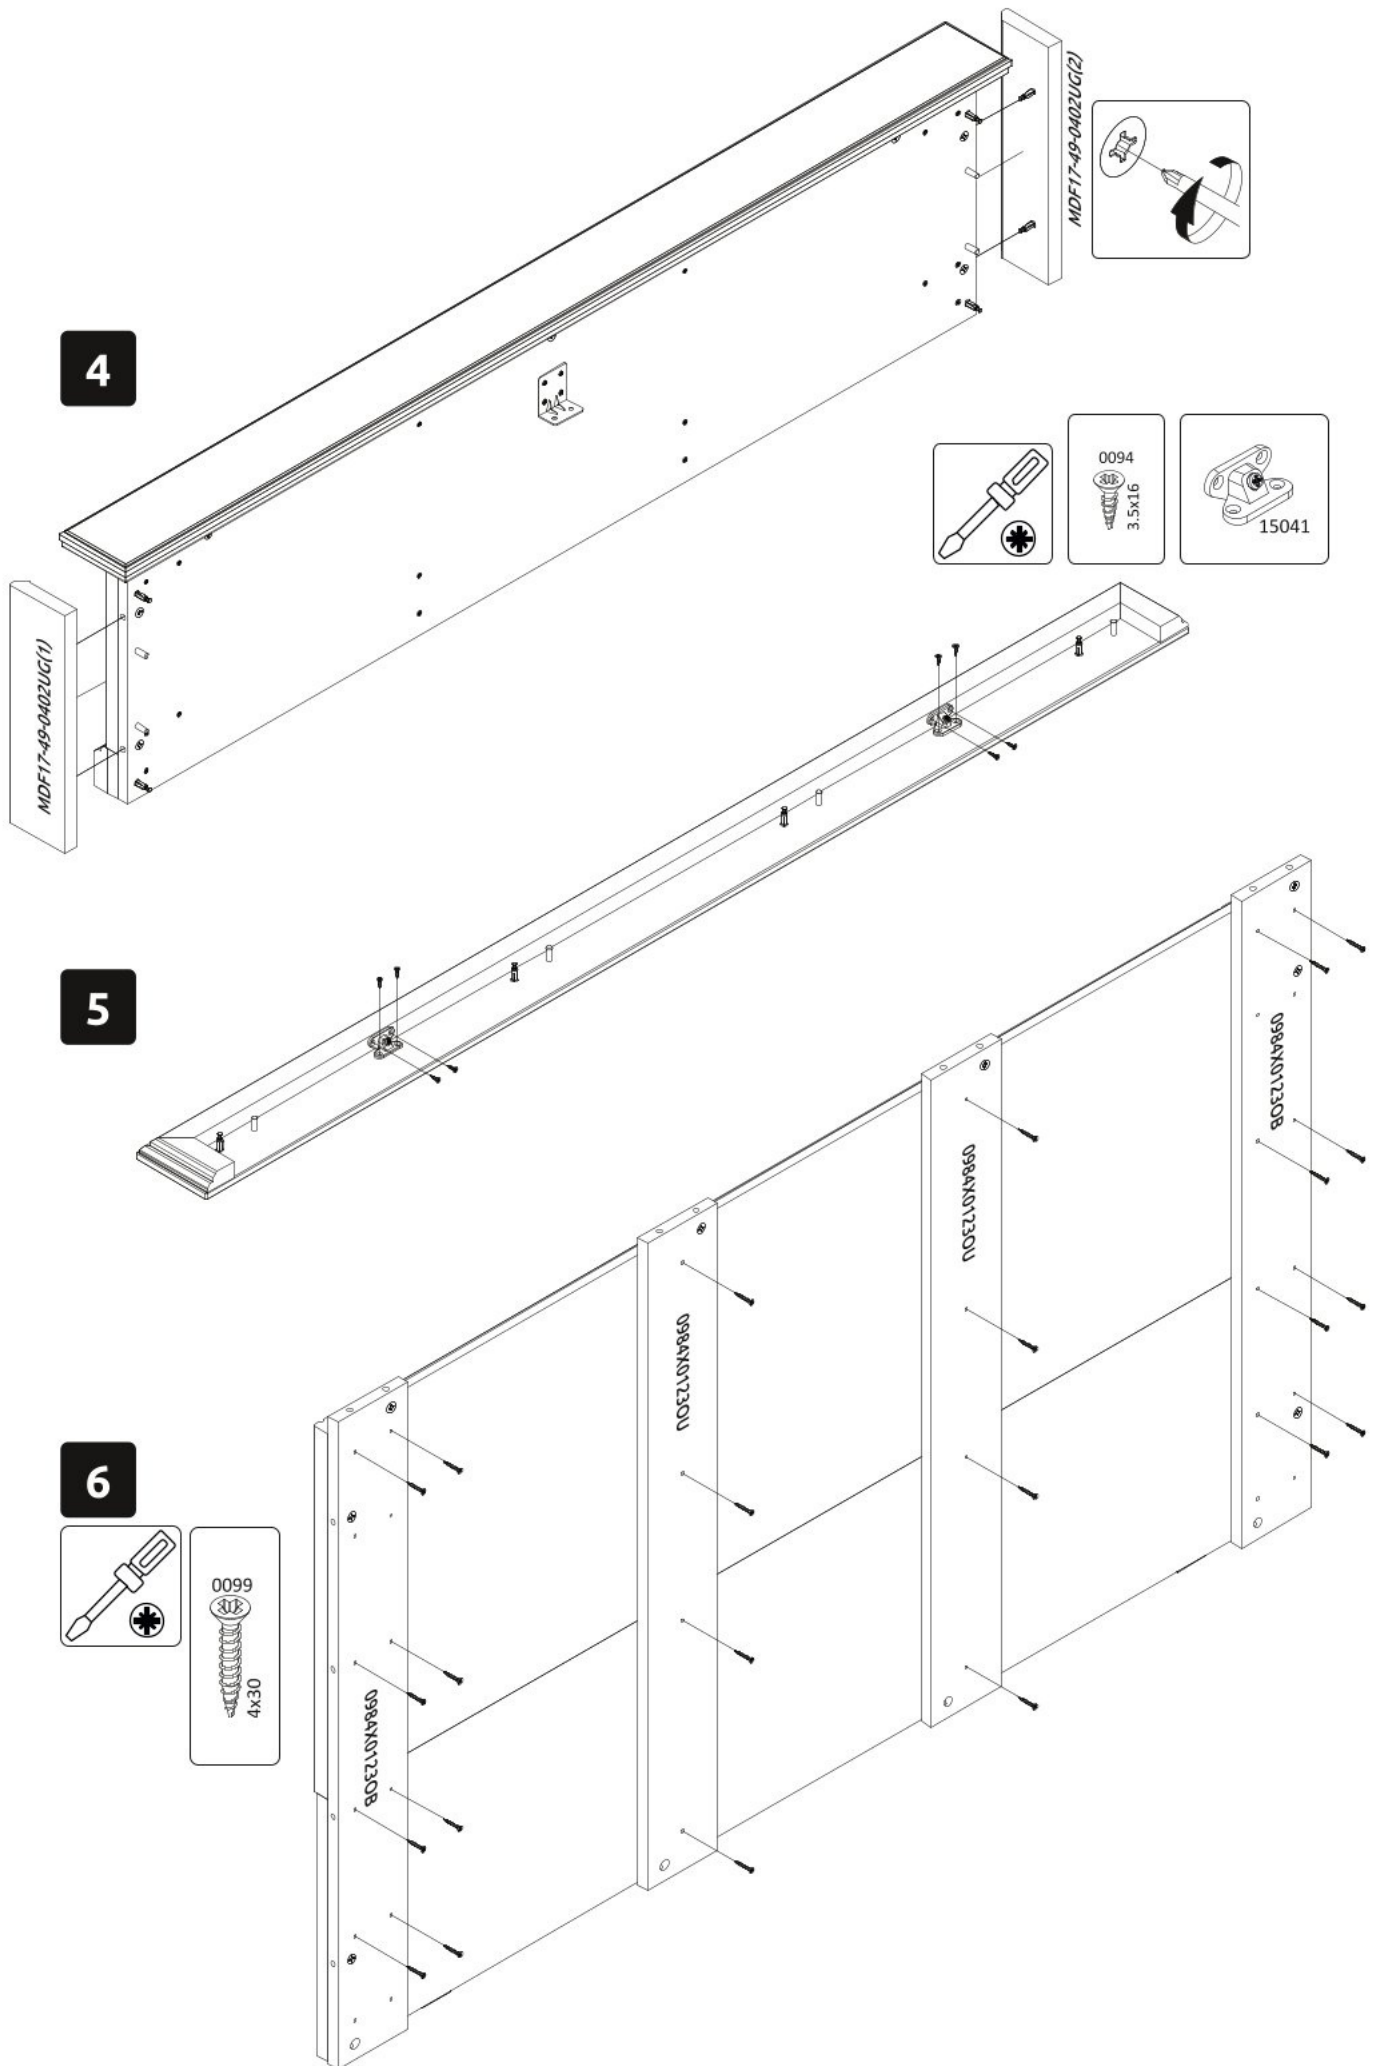

Manželská postel 160x200 ARTIS

1

2

3

1537X0327U

1659X0402U

MDF20-45-327LU

MDF18-49-2012C

1659X0075

4

8

9

10

11

14

15

16

17

18

19

20