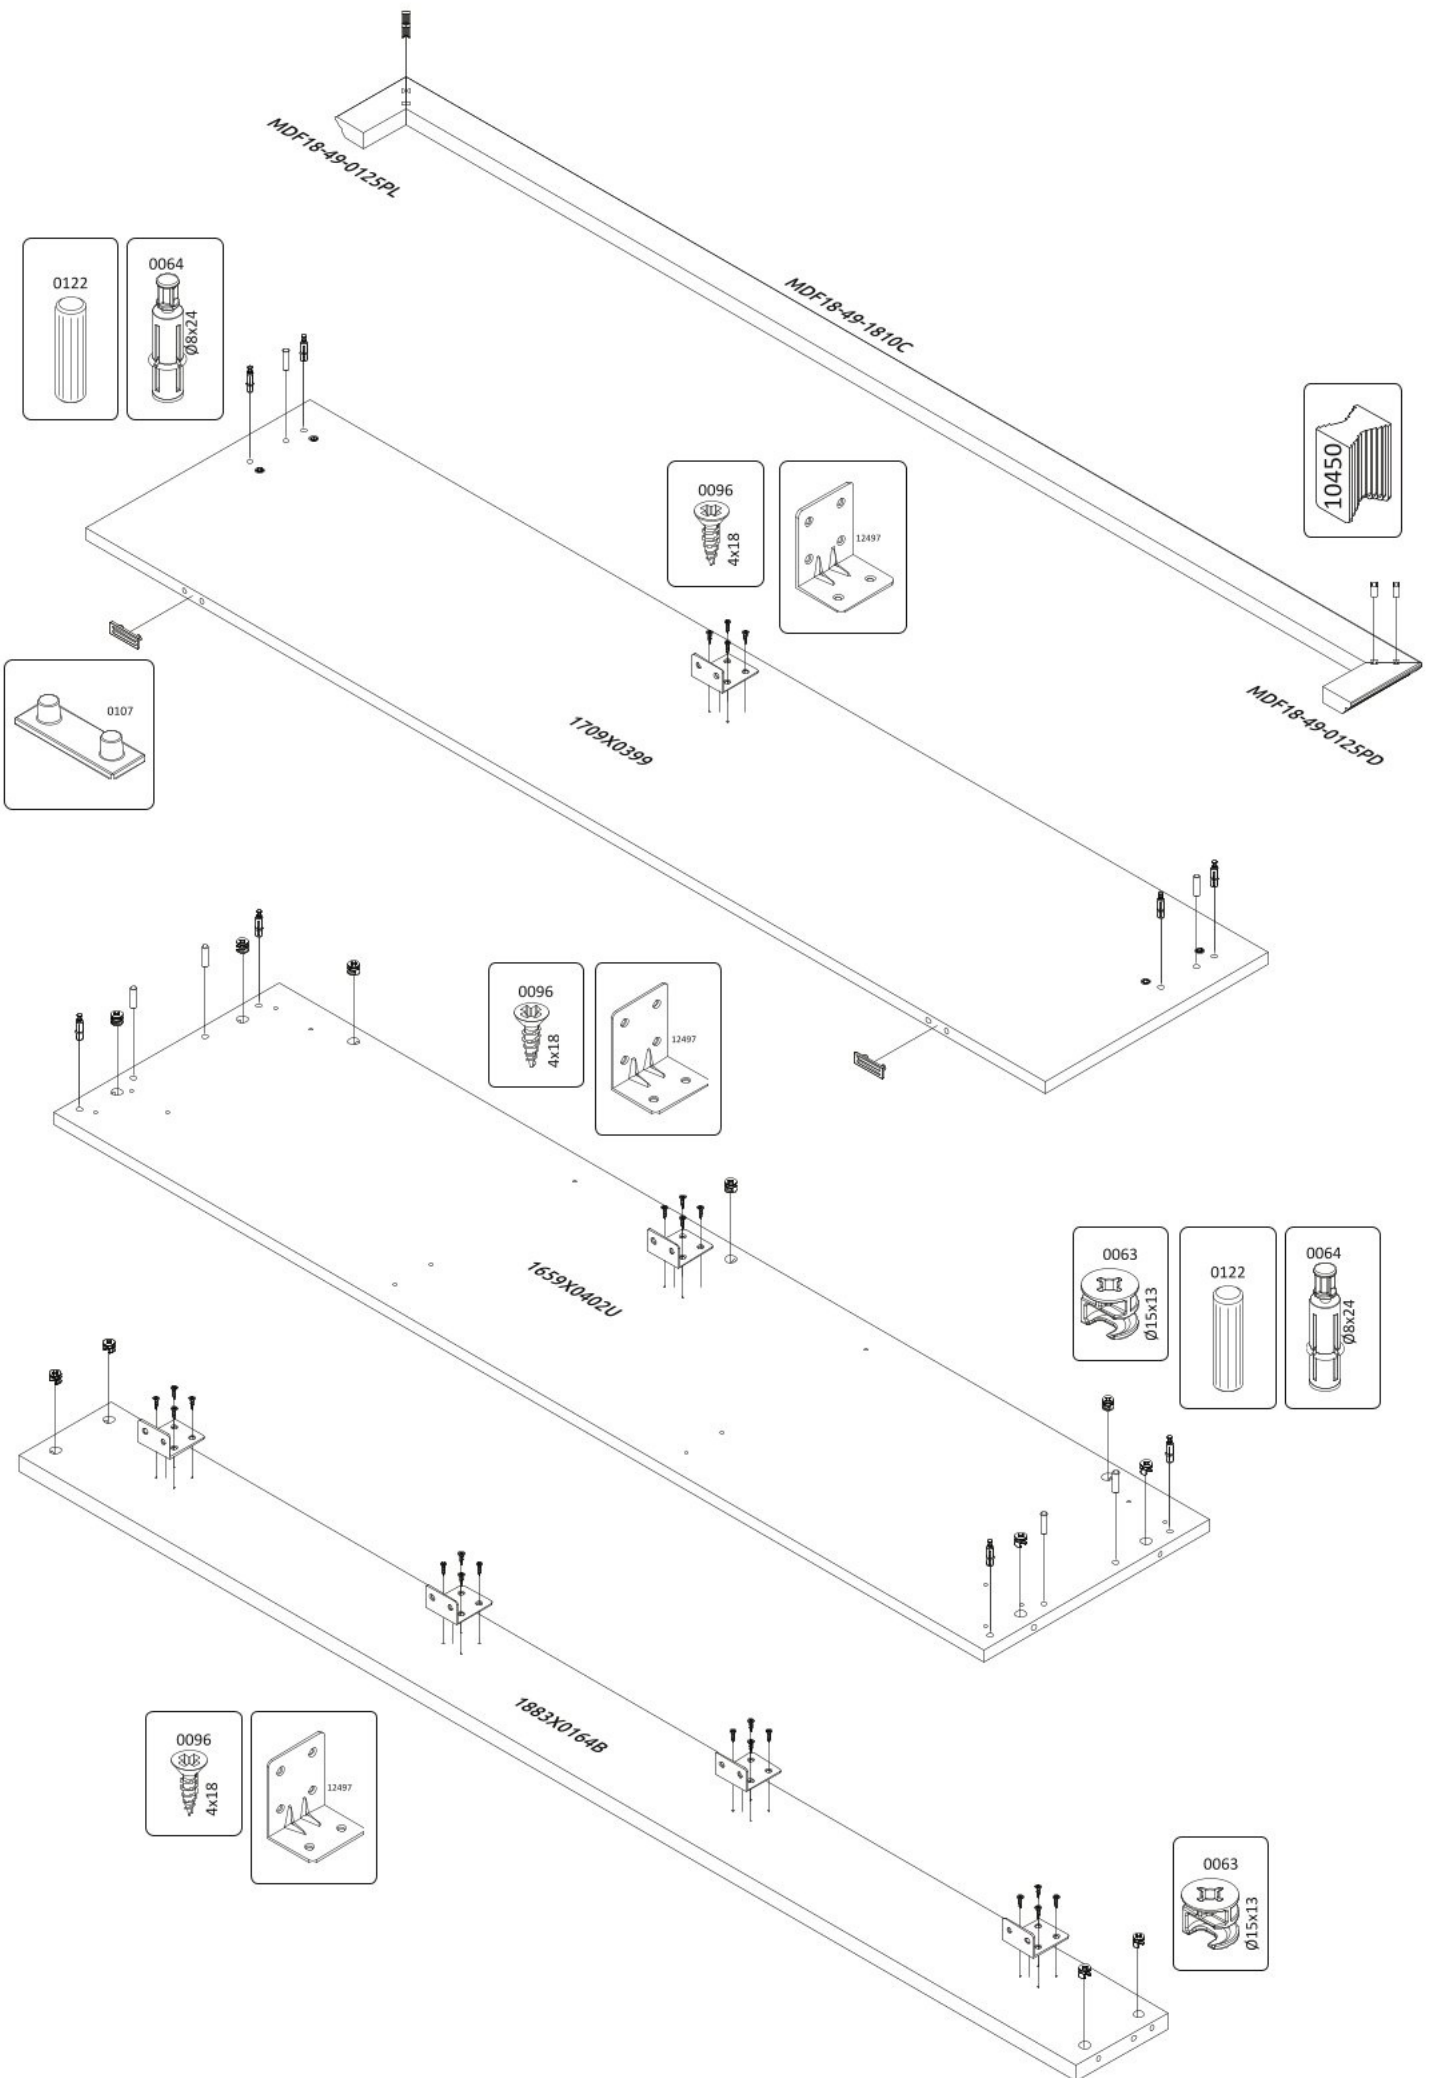

Manželská postel 160x200 ARTIS

1

2

3

1537X0327U

1659X0402U

MDF20-45-327LU

MDF18-49-2012C

1659X0075

4

8

9

10

11

14

15

16

17

18

19

20