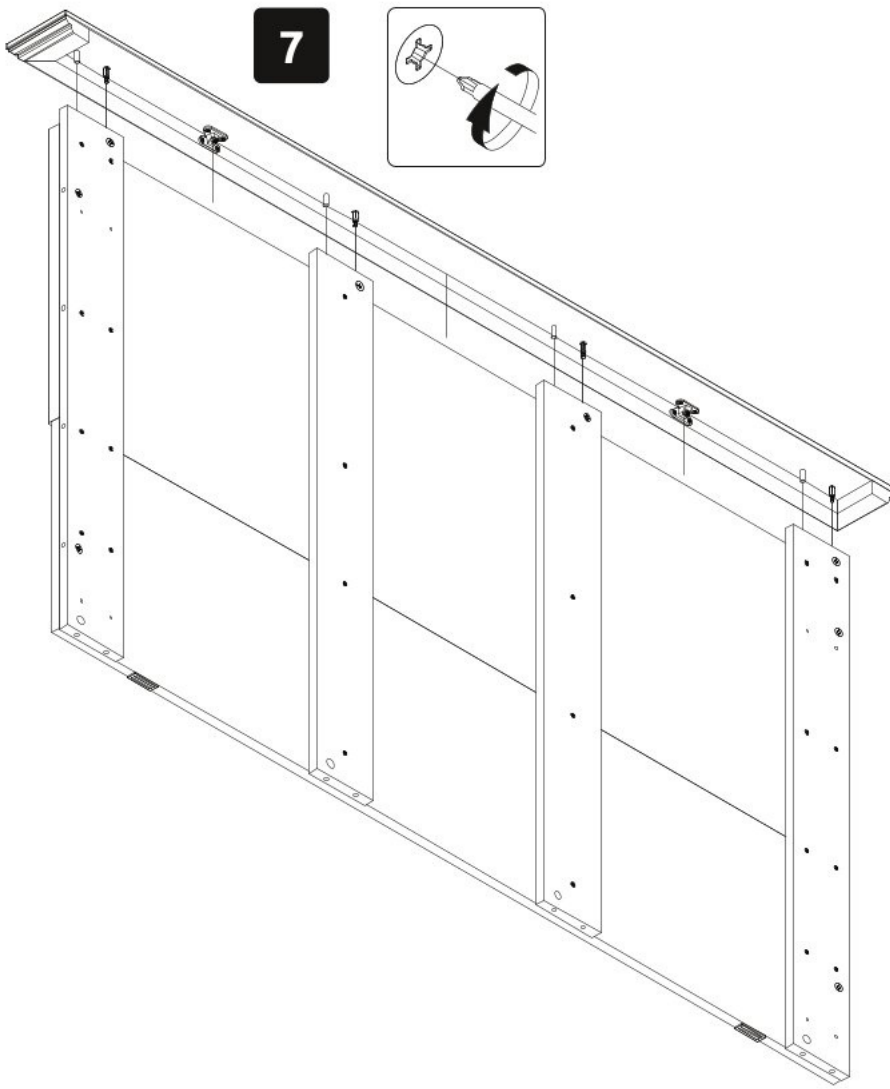

Manželská postel 160x200 ARTIS

1

2

3

1537X0327U

1659X0402U

MDF20-45-327LU

MDF18-49-2012C

1659X0075

4

8

9

10

11

14

15