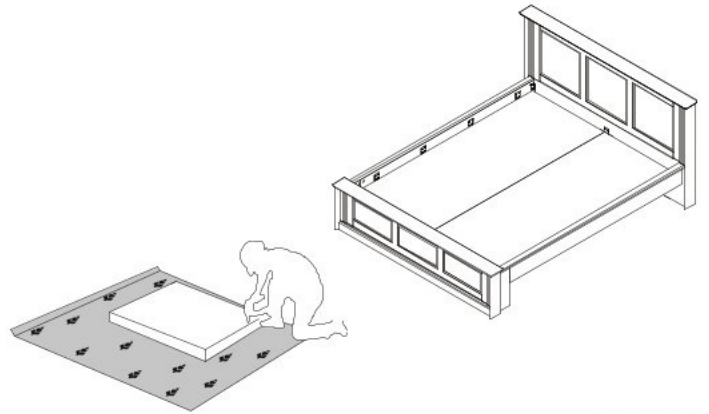

Manželská postel 160x200 ARTIS

1

2

3

1537X0327U

1659X0402U

MDF20-45-327LU

MDF18-49-2012C