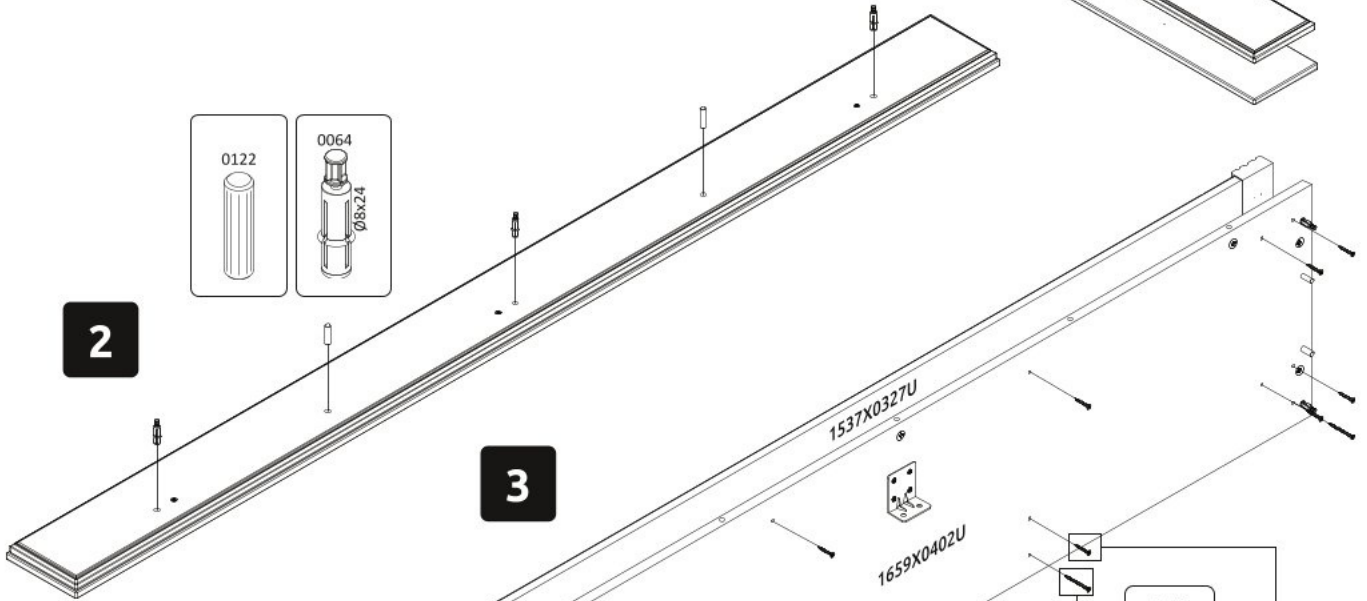

Manželská postel 160x200 ARTIS

1

2

3

1537X0327U

1659X0402U

MDF20-45-327LU

MDF18-49-2012C

1659X0075

4

8

9

10

11

14

15