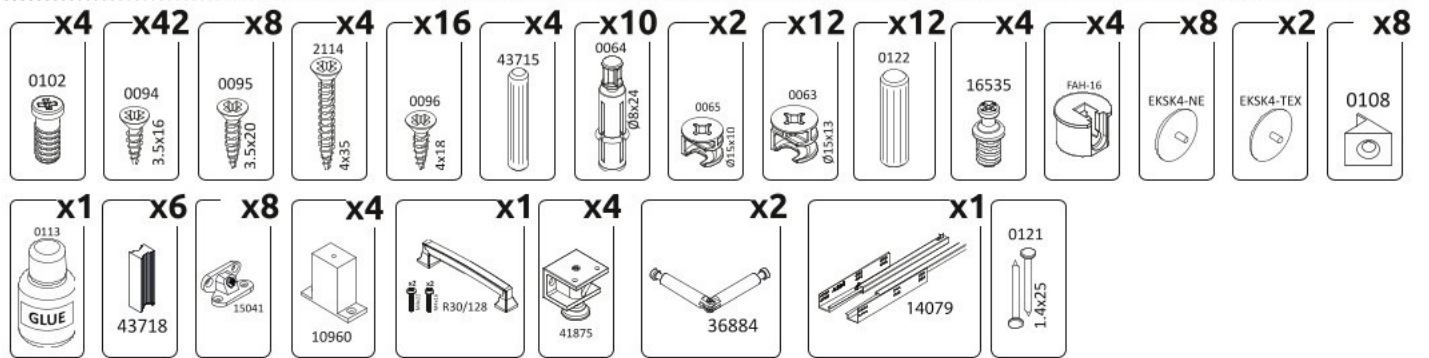

Noční stolek ARTIS

5

6

7

8

9

10

11

12

13

14

15