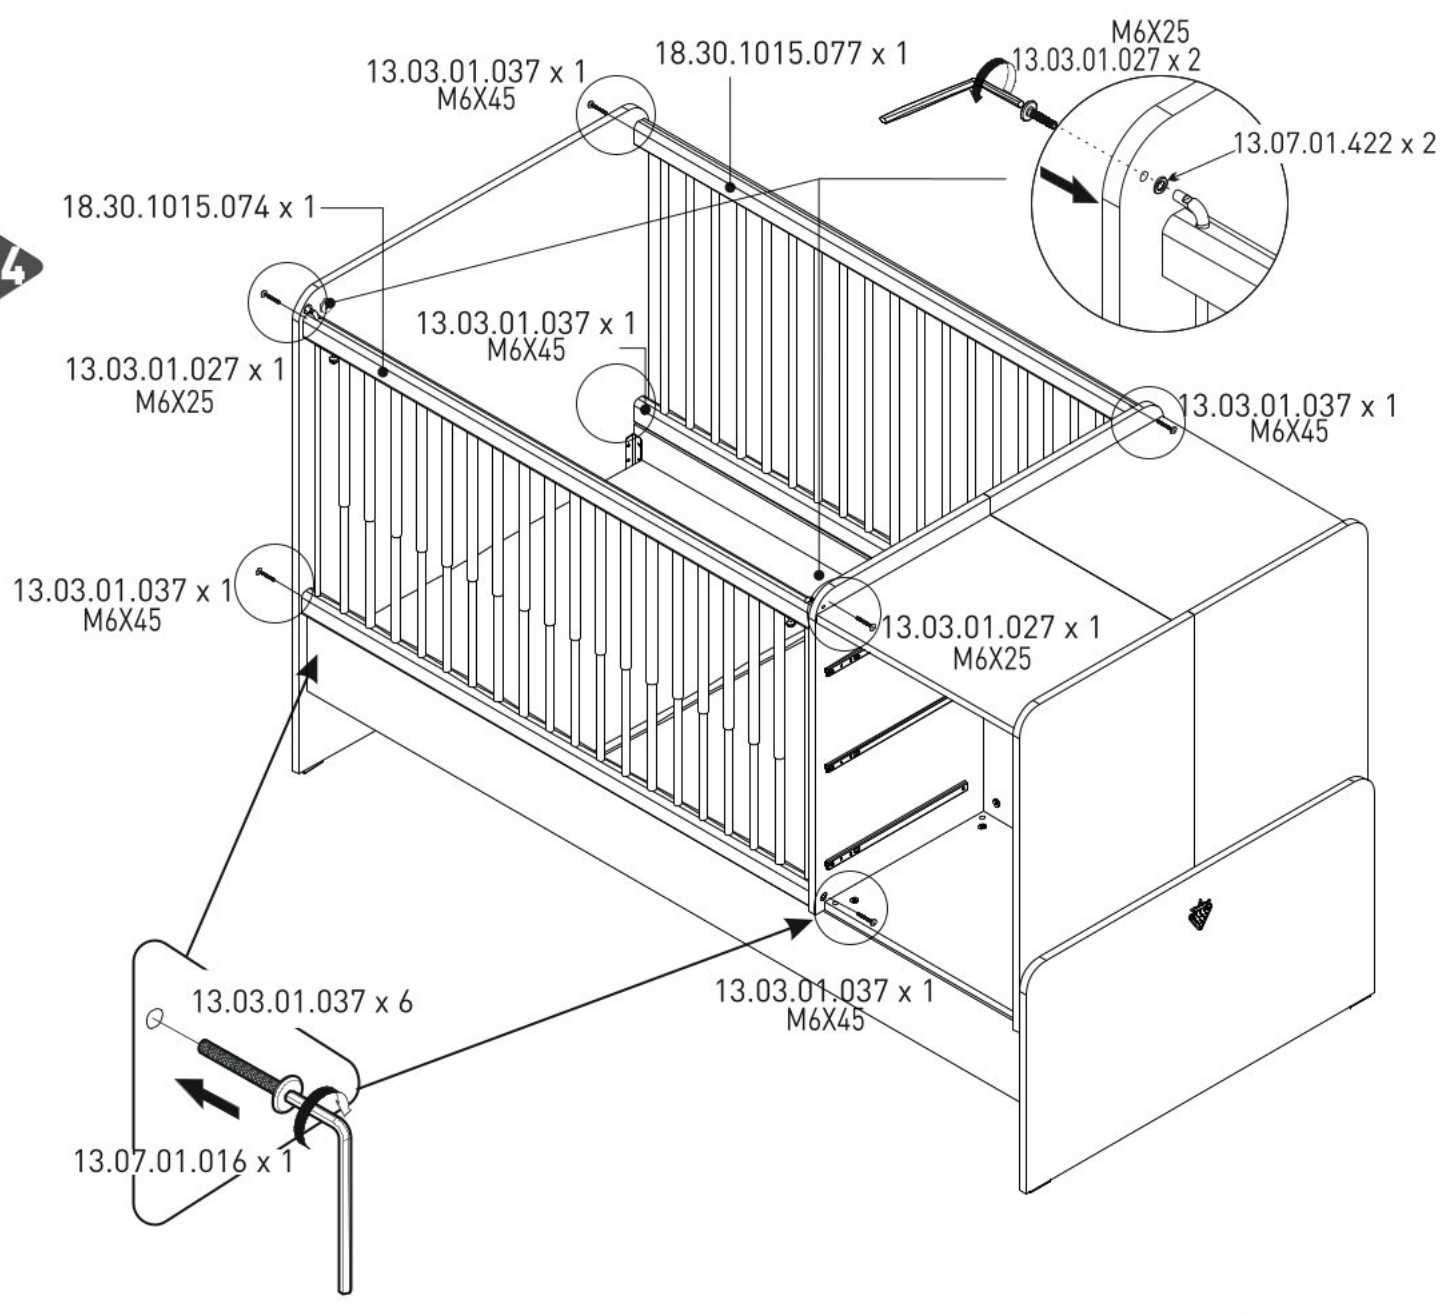

Dětská rostoucí postýlka s houpací funkcí CODY

n á b y t e k
harmonia

6/2

6/3

6/4

6/5

18.30.1015.054 x 3

6/6

17

18

19

22

23

24

25

26