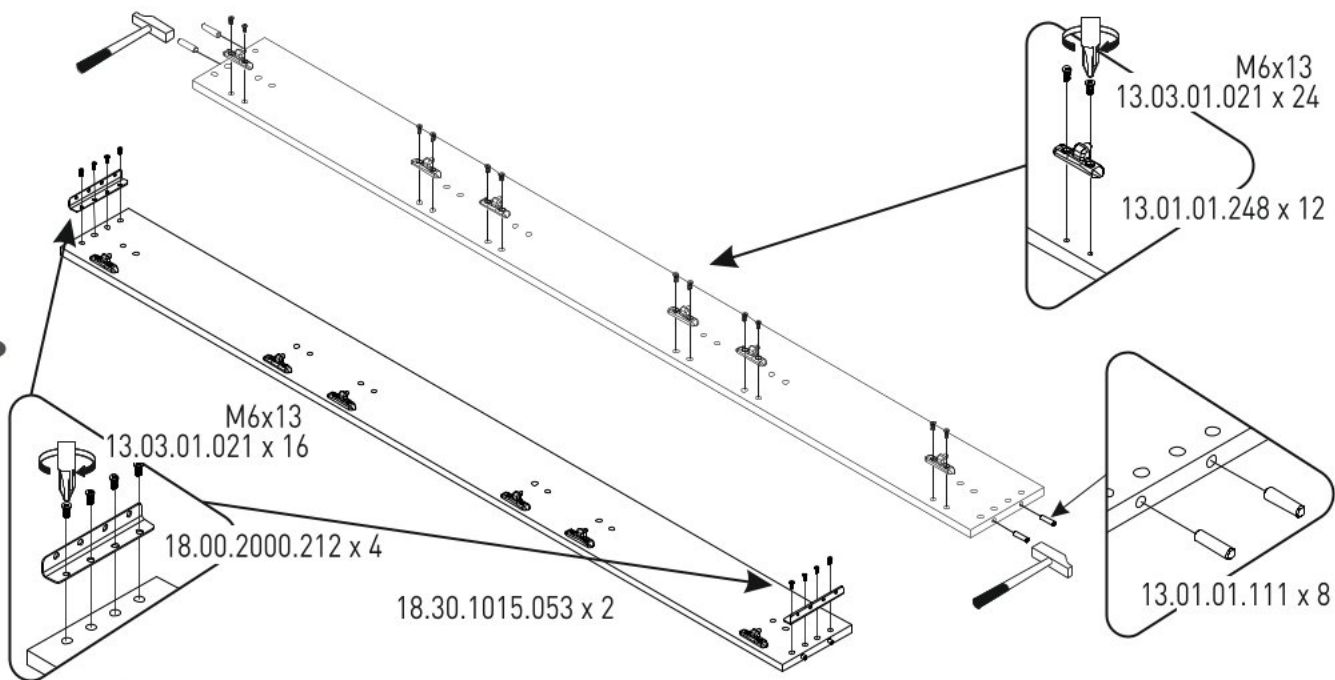

Dětská rostoucí postýlka s houpací funkcí CODY

n á b y t e k
harmonia

6/2

6/3

6/4

6/5

18.30.1015.054 x 3

6/6

18.30.1015.080 x 3

1

2

3

M6x13
13.03.01.021 x 8

18.30.1015.052

4

8