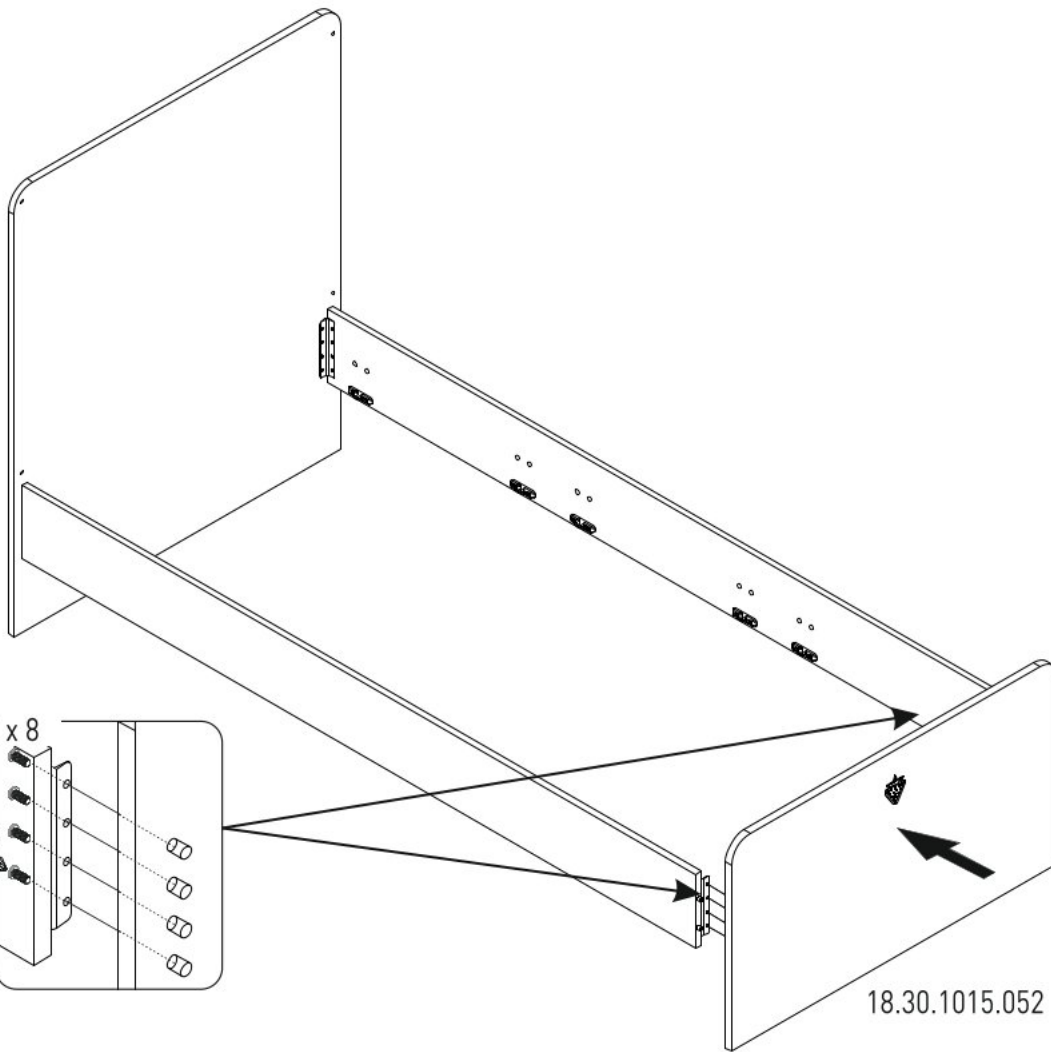

3

M6x13
13.03.01.021 x 8

18.30.1015.052

4