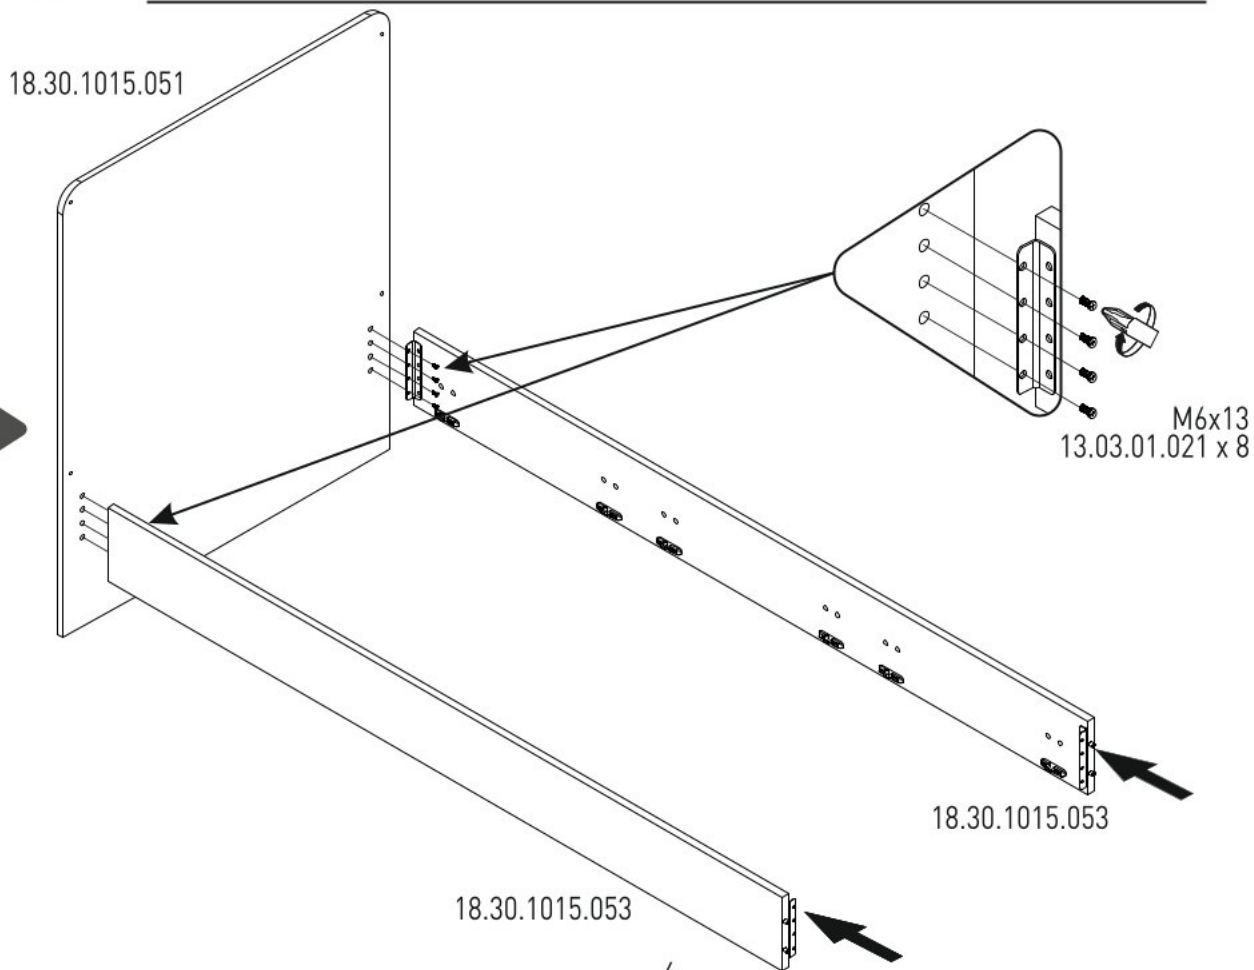

Dětská rostoucí postýlka s houpací funkcí CODY

n á b y t e k
harmonia

6/2

6/3

6/4

6/5

18.30.1015.054 x 3

6/6

18.30.1015.080 x 3

1

2

3

M6x13
13.03.01.021 x 8

18.30.1015.052

4

8