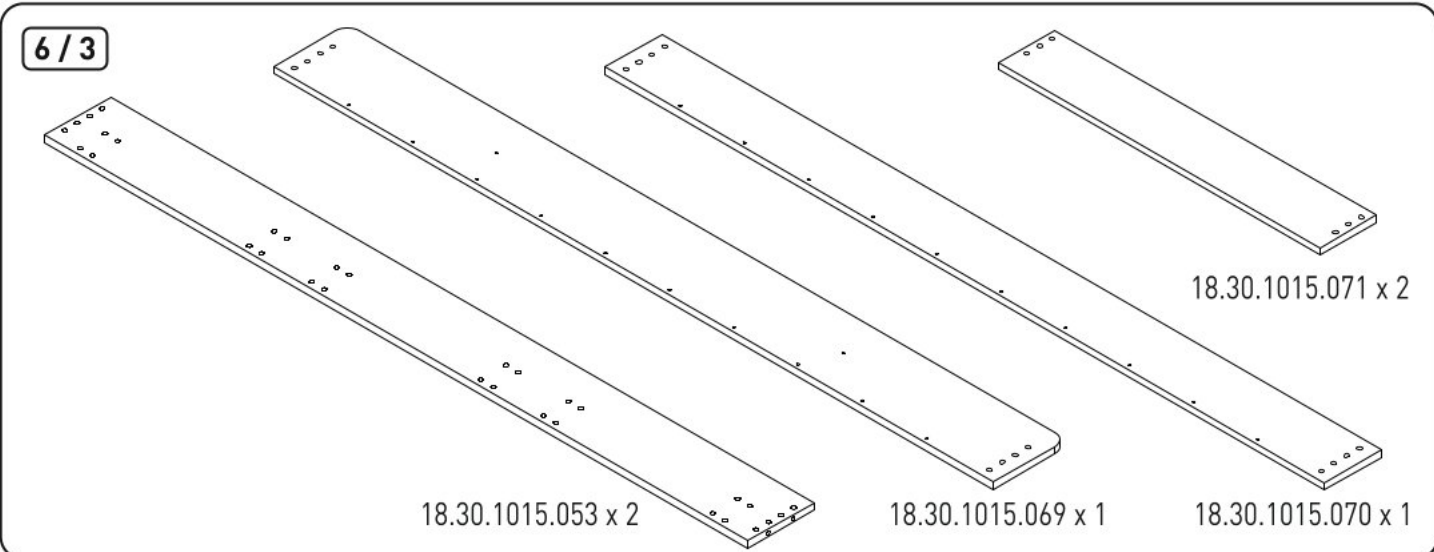

Dětská rostoucí postýlka s houpací funkcí CODY

n á b y t e k
harmonia

6/2

6/3

6/4

6/5

18.30.1015.054 x 3

6/6