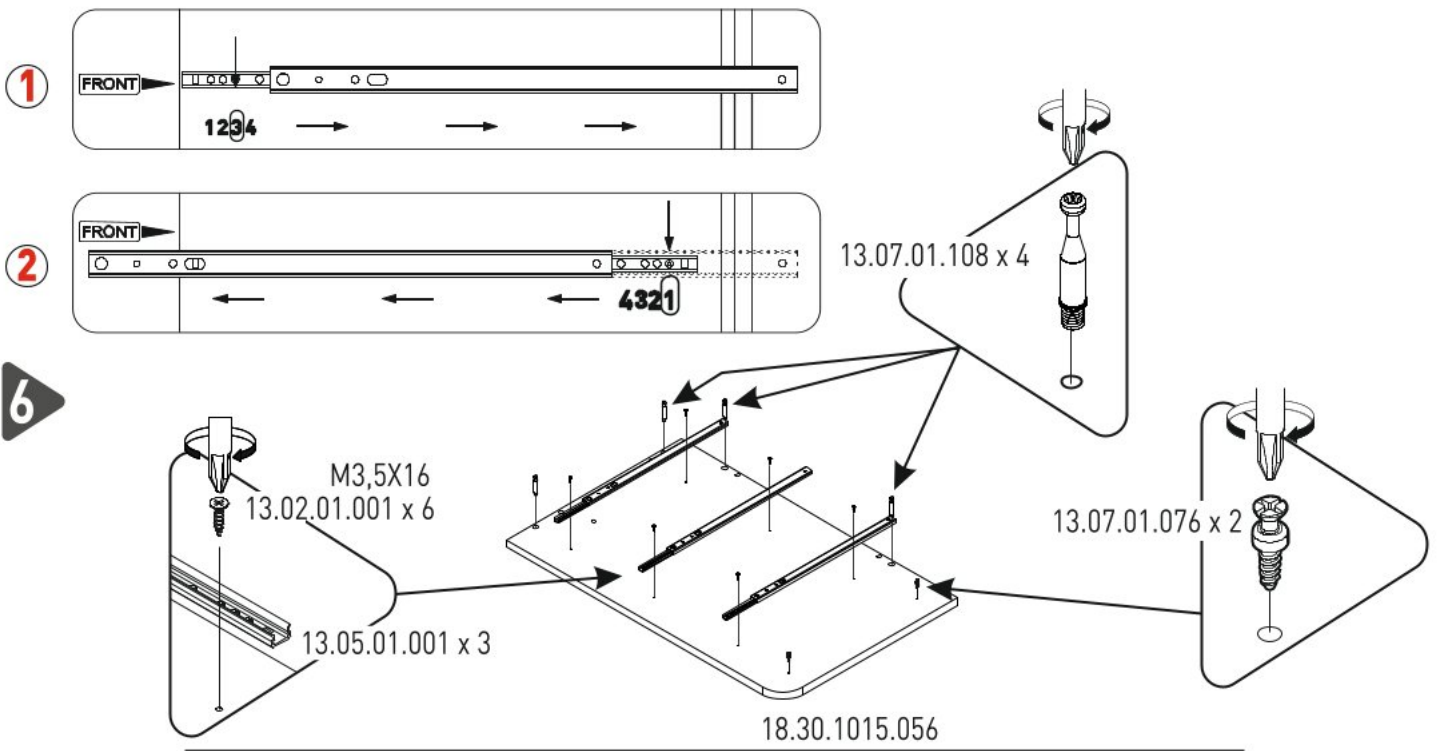

Dětská rostoucí postýlka s houpací funkcí CODY

n á b y t e k
harmonia

6/2

6/3

6/4

6/5

18.30.1015.054 x 3

6/6

18.30.1015.080 x 3

1

2

3

M6x13
13.03.01.021 x 8

18.30.1015.052

4

8