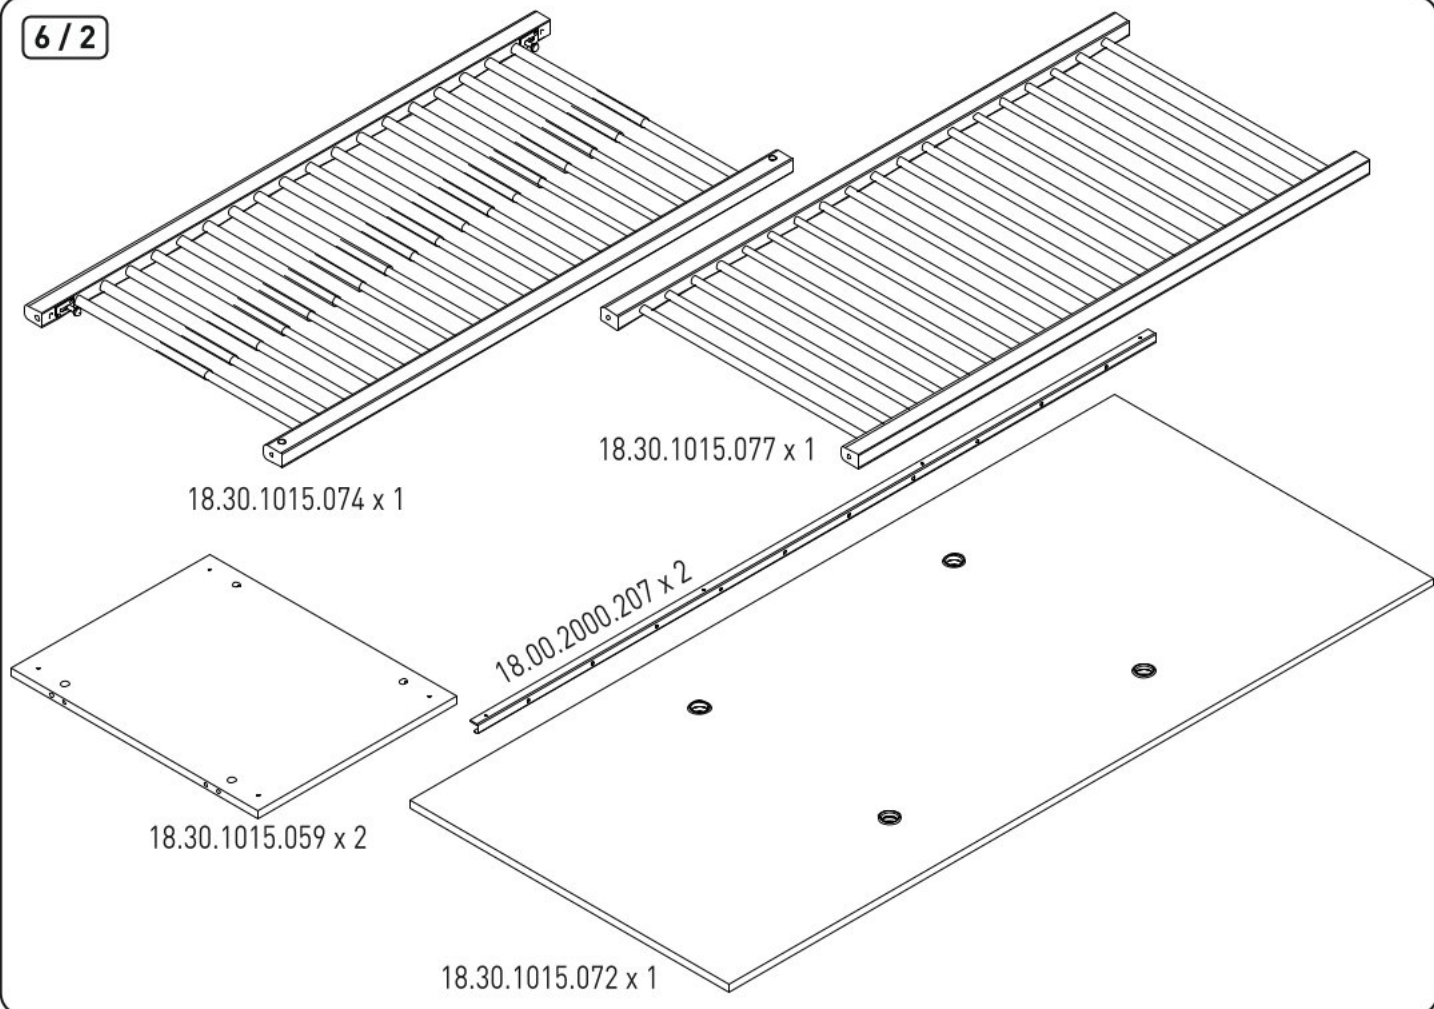

Dětská rostoucí postýlka s houpací funkcí CODY

n á b y t e k
harmonia

6/2

6/3

6/4

6/5

18.30.1015.054 x 3

6/6