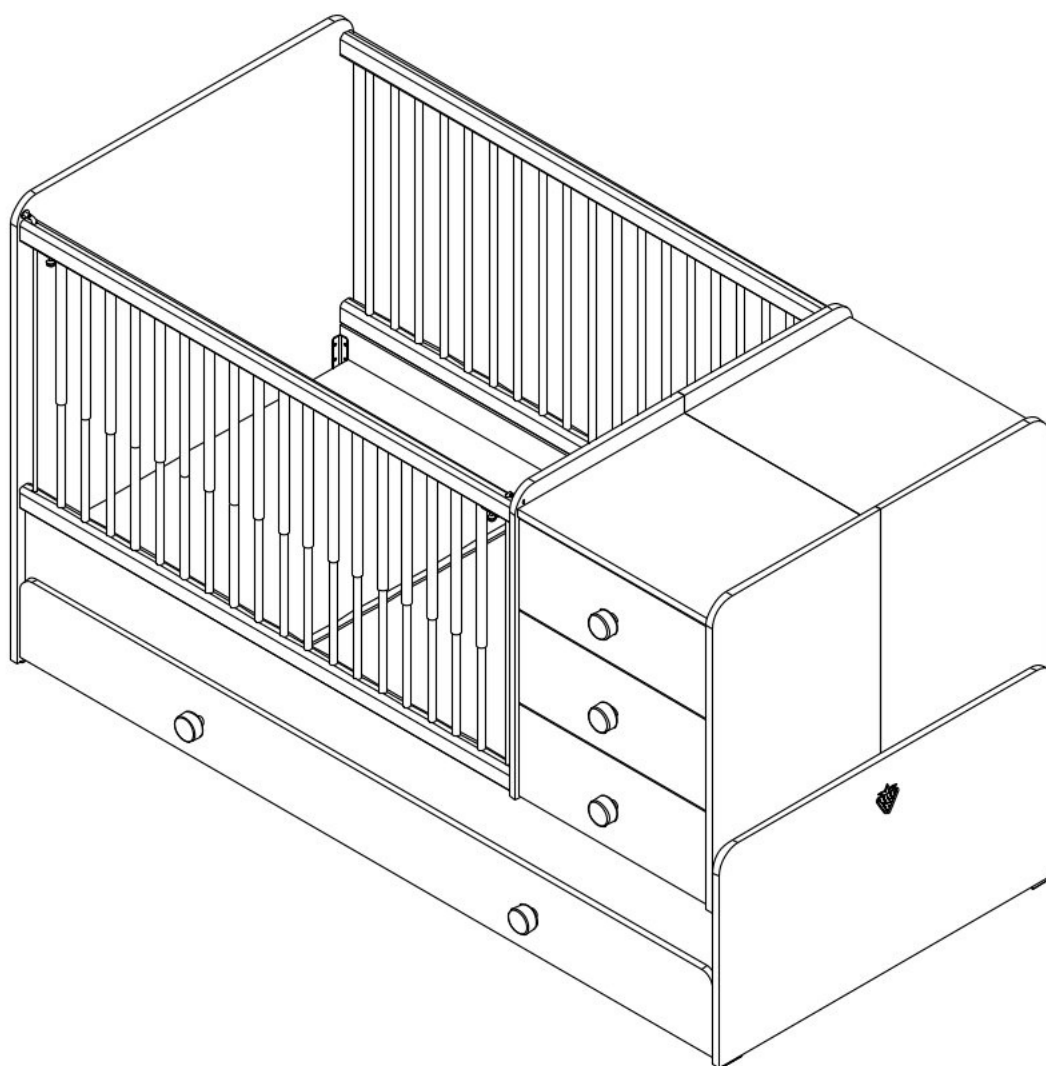

Dětská rostoucí postýlka s houpací funkcí CODY

n á b y t e k
harmonia

6/2

6/3

6/4

6/5

18.30.1015.054 x 3

6/6