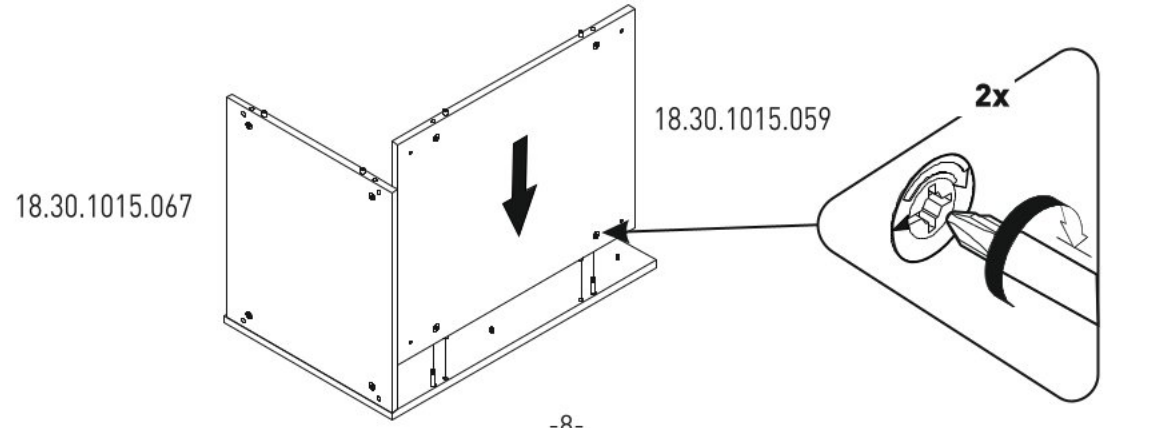

Dětská rostoucí postýlka s houpací funkcí CODY

n á b y t e k
harmonia

6/2

6/3

6/4

6/5

18.30.1015.054 x 3

6/6

9

10

11

12

13

14

15

16