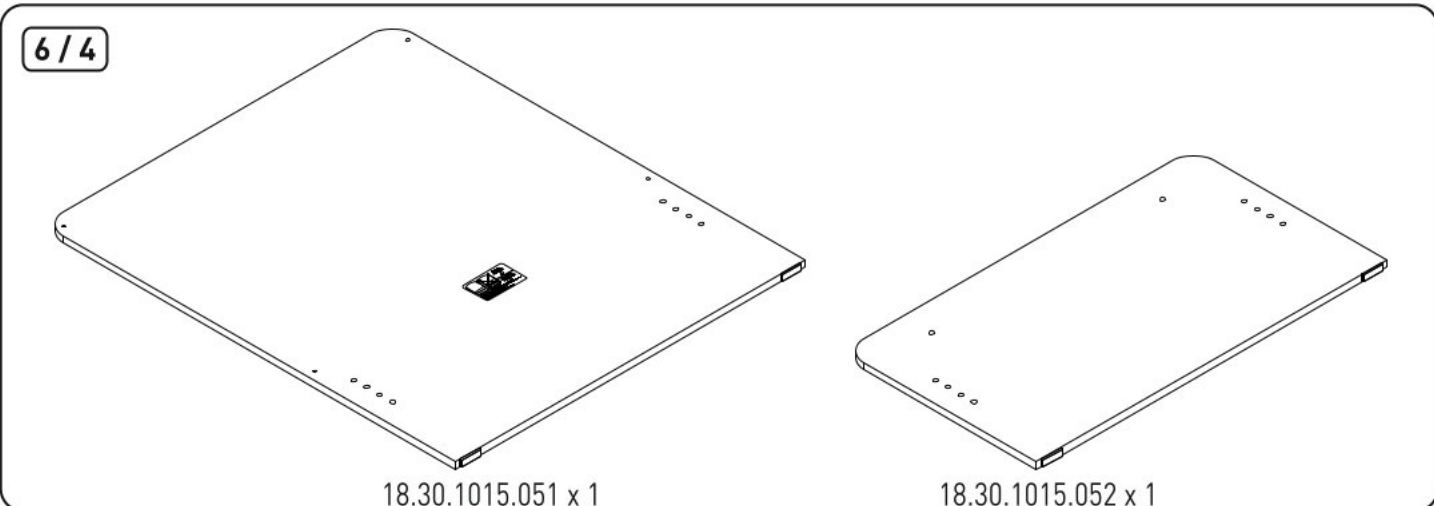

Dětská rostoucí postýlka s houpací funkcí CODY

n á b y t e k
harmonia

6/2

6/3

6/4

6/5

18.30.1015.054 x 3

6/6

18.30.1015.080 x 3

1

2

3

M6x13
13.03.01.021 x 8

18.30.1015.052

4

8