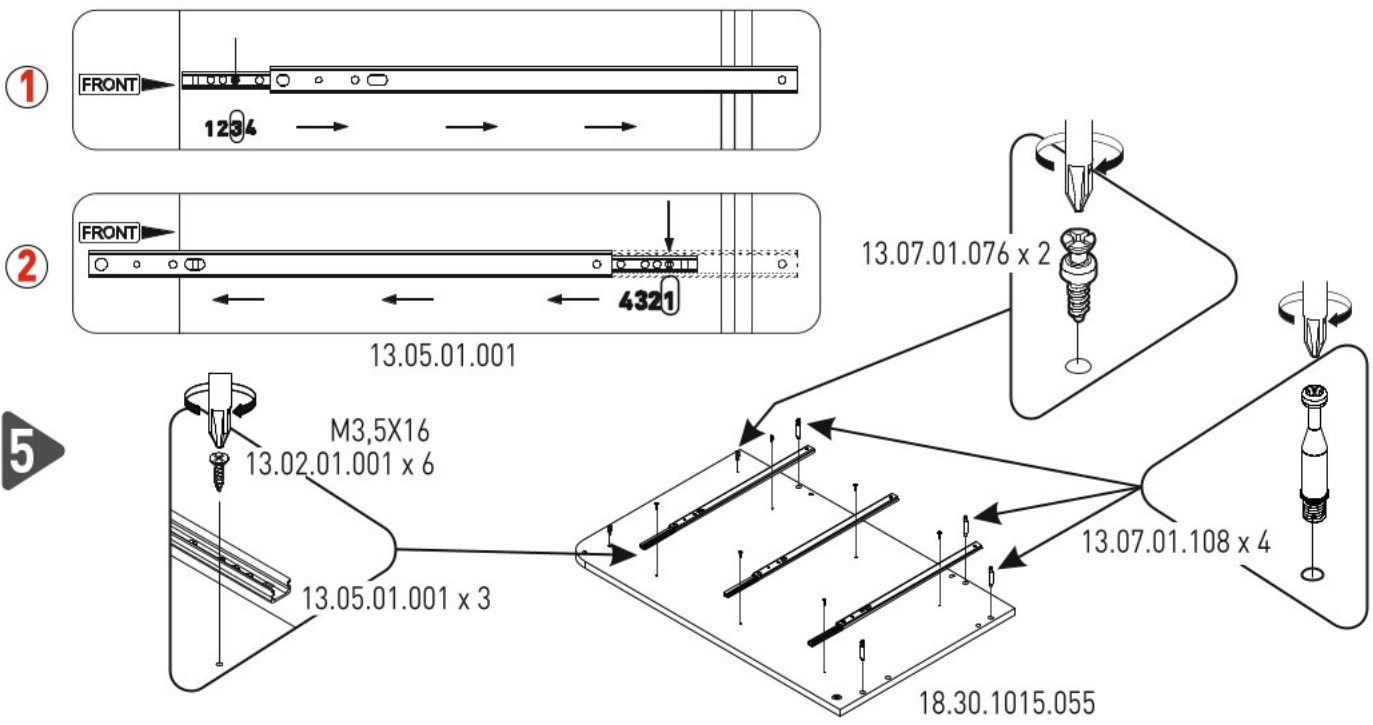

Dětská rostoucí postýlka s houpací funkcí CODY

n á b y t e k
harmonia

6/2

6/3

6/4

6/5

18.30.1015.054 x 3

6/6

18.30.1015.080 x 3

1

2

3

M6x13
13.03.01.021 x 8

18.30.1015.052

4

8