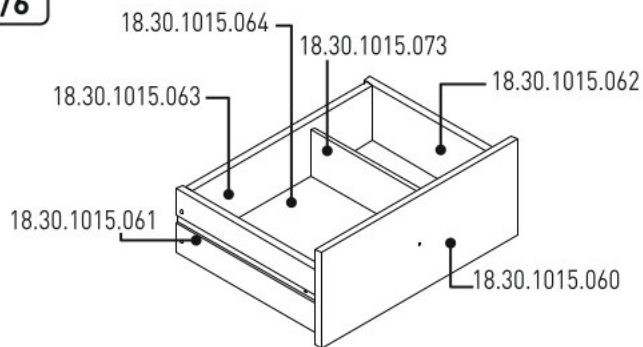

Dětská rostoucí postýlka s houpací funkcí CODY

n á b y t e k
harmonia

6/2

6/3

6/4

6/5

18.30.1015.054 x 3

6/6

18.30.1015.080 x 3

1

2

3

M6x13
13.03.01.021 x 8

18.30.1015.052

4

8