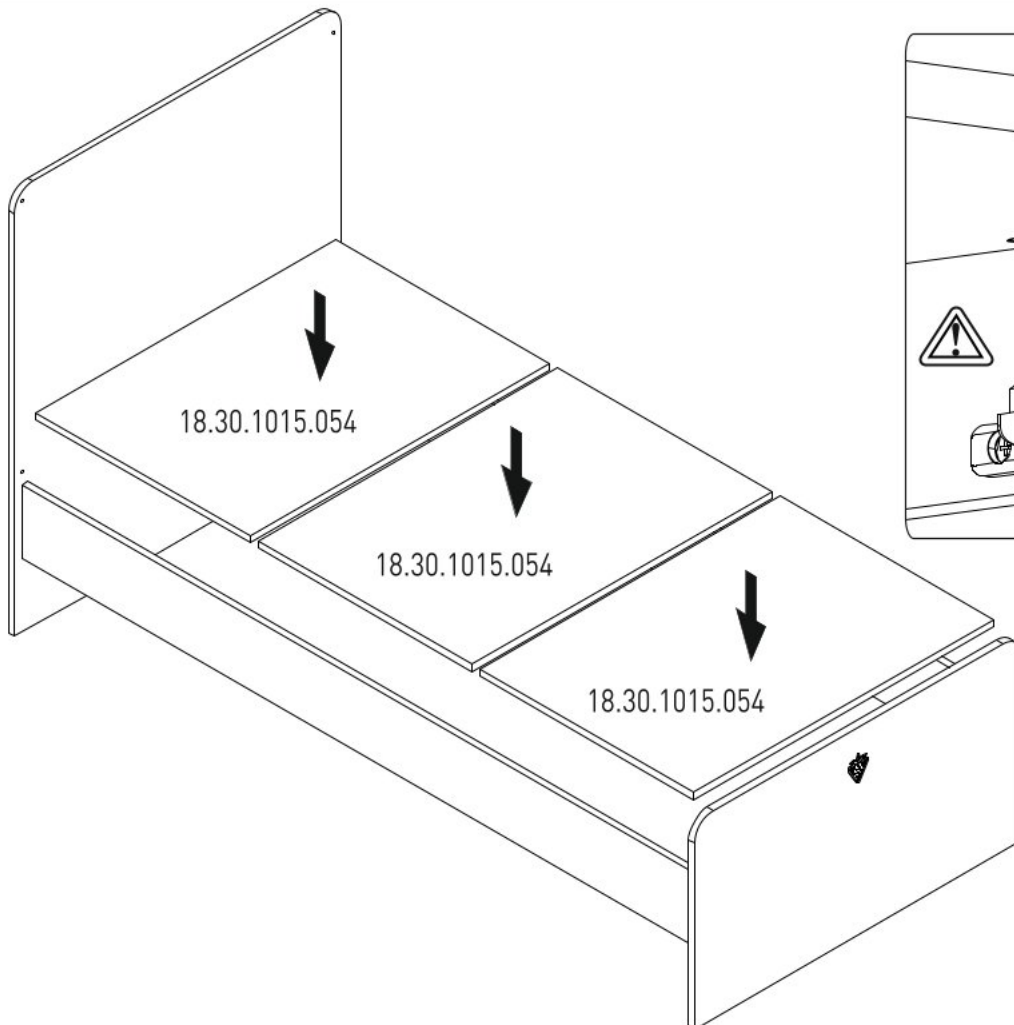

Dětská rostoucí postýlka s houpací funkcí CODY

n á b y t e k
harmonia

6/2

6/3

6/4

6/5

18.30.1015.054 x 3

6/6

18.30.1015.080 x 3

1

2

3

M6x13
13.03.01.021 x 8

18.30.1015.052

4

8