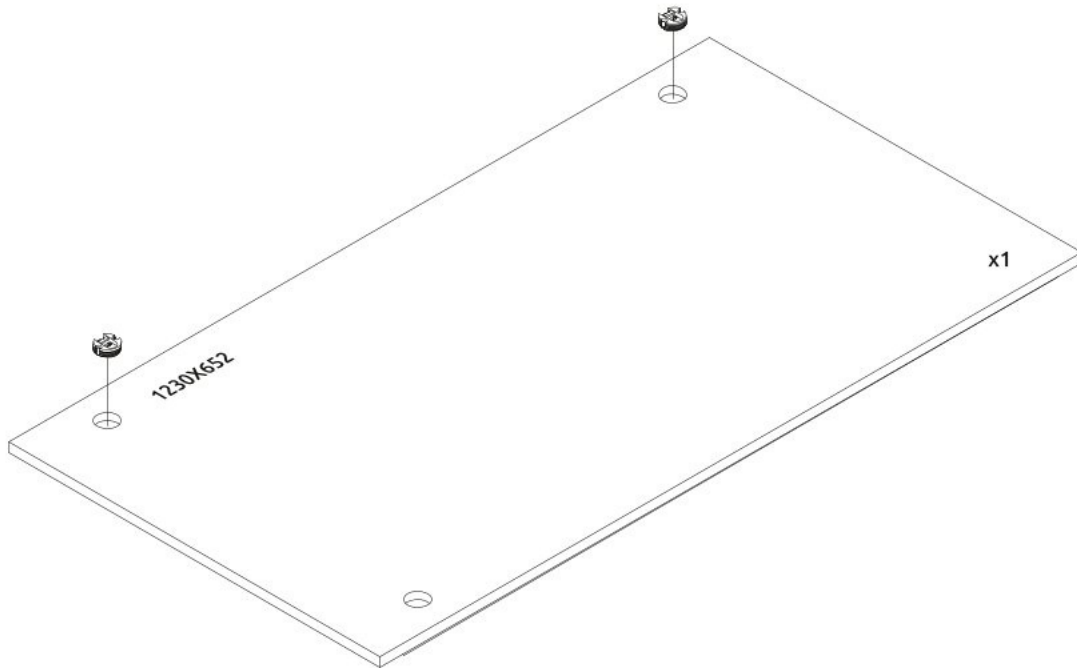

Zrcadlo ORFEA

РУССКИЙ
Важная информация
Внимательно прочитайте.
Сохраните эту информацию.

ВНИМАНИЕ

Крепежные средства для крепления к стене не прилагаются, для разных материалов стен требуются различные крепления. Используйте крепежные средства, подходящие для материала стен в Вашем доме. Если Вы не уверены, какой тип креплений подходит к данному материалу, обратитесь в специализированный магазин.
SRPSKI