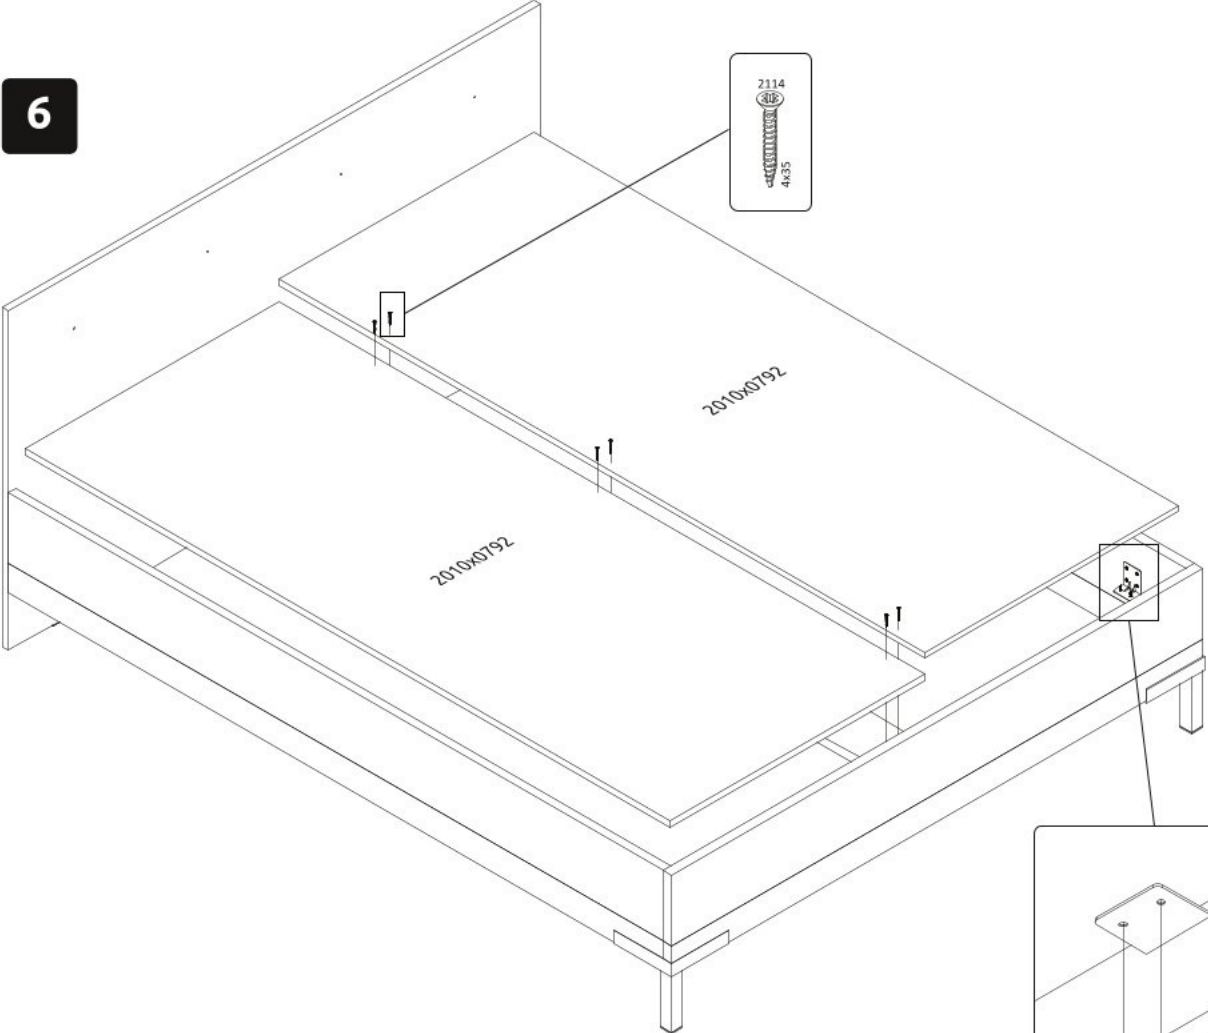

Manželská postel 160x200 ORFEA

4

5

6

7