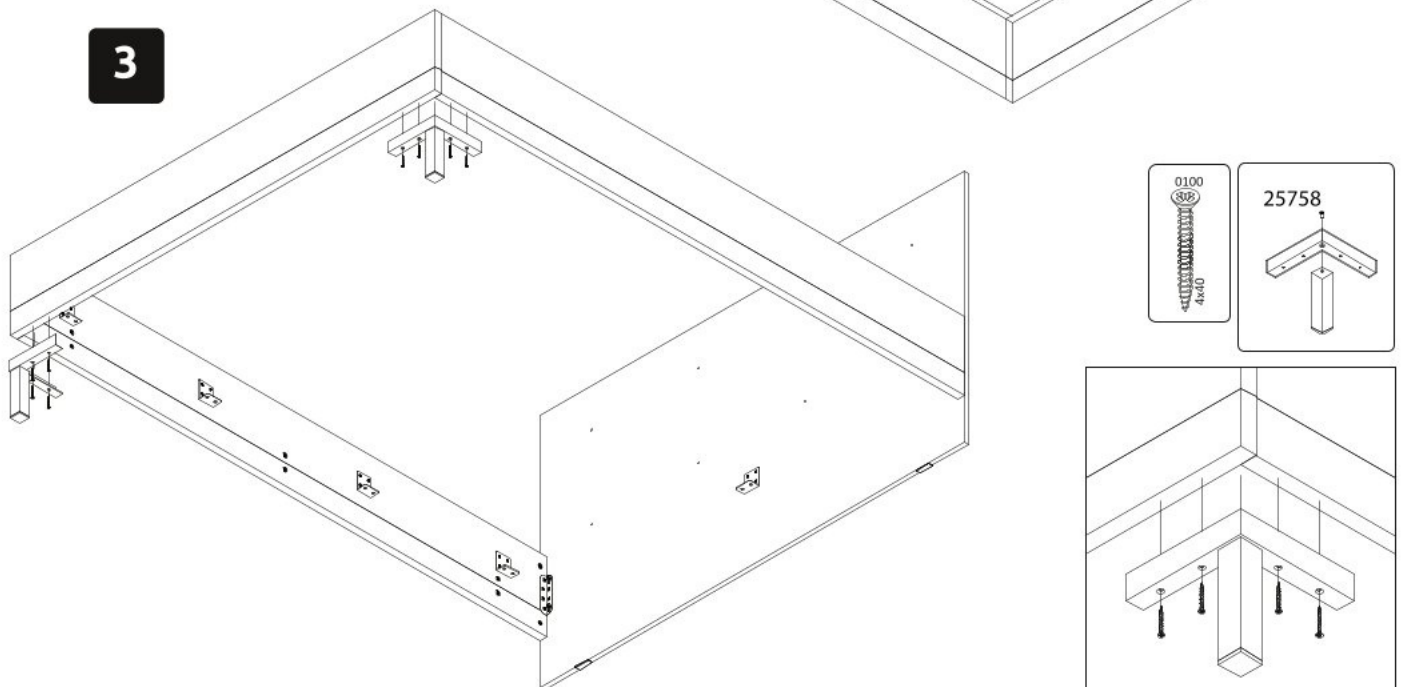

Manželská postel 160x200 ORFEA

4

5

6

7