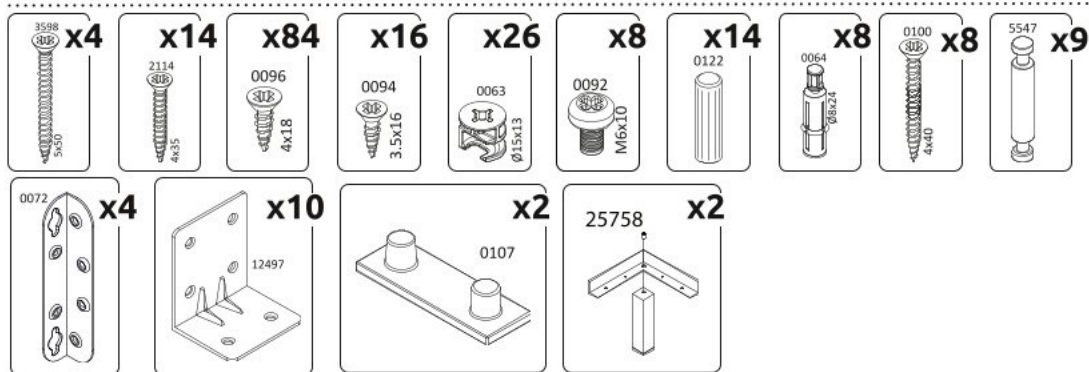

Manželská postel 160x200 ORFEA

4

5

6

7