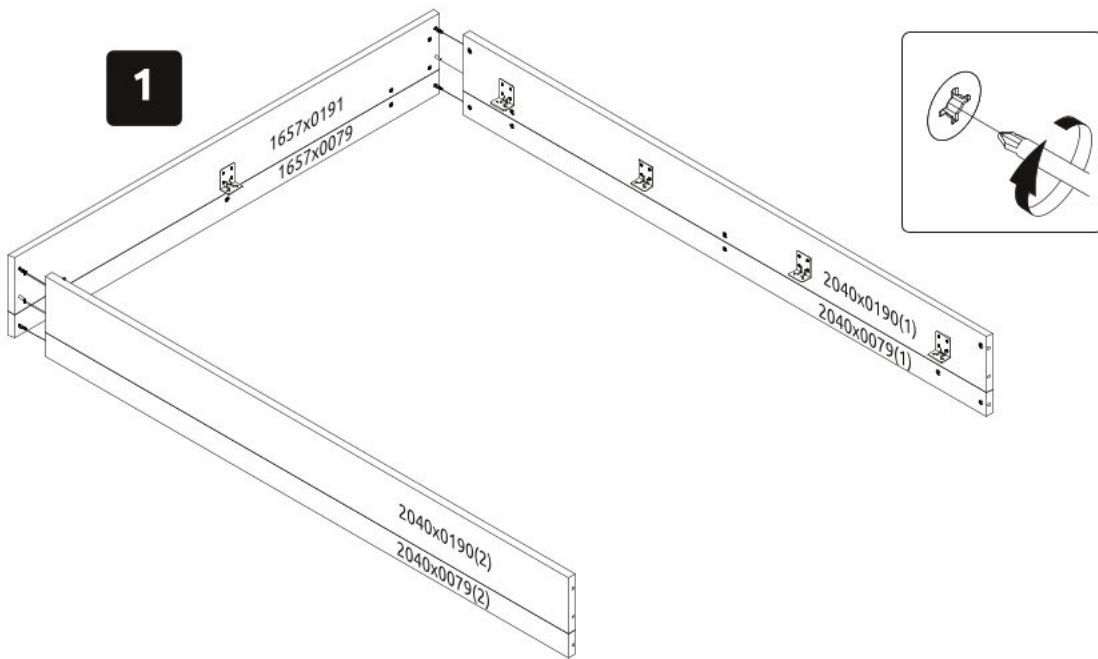

Manželská postel 160x200 ORFEA

4

5

6

7