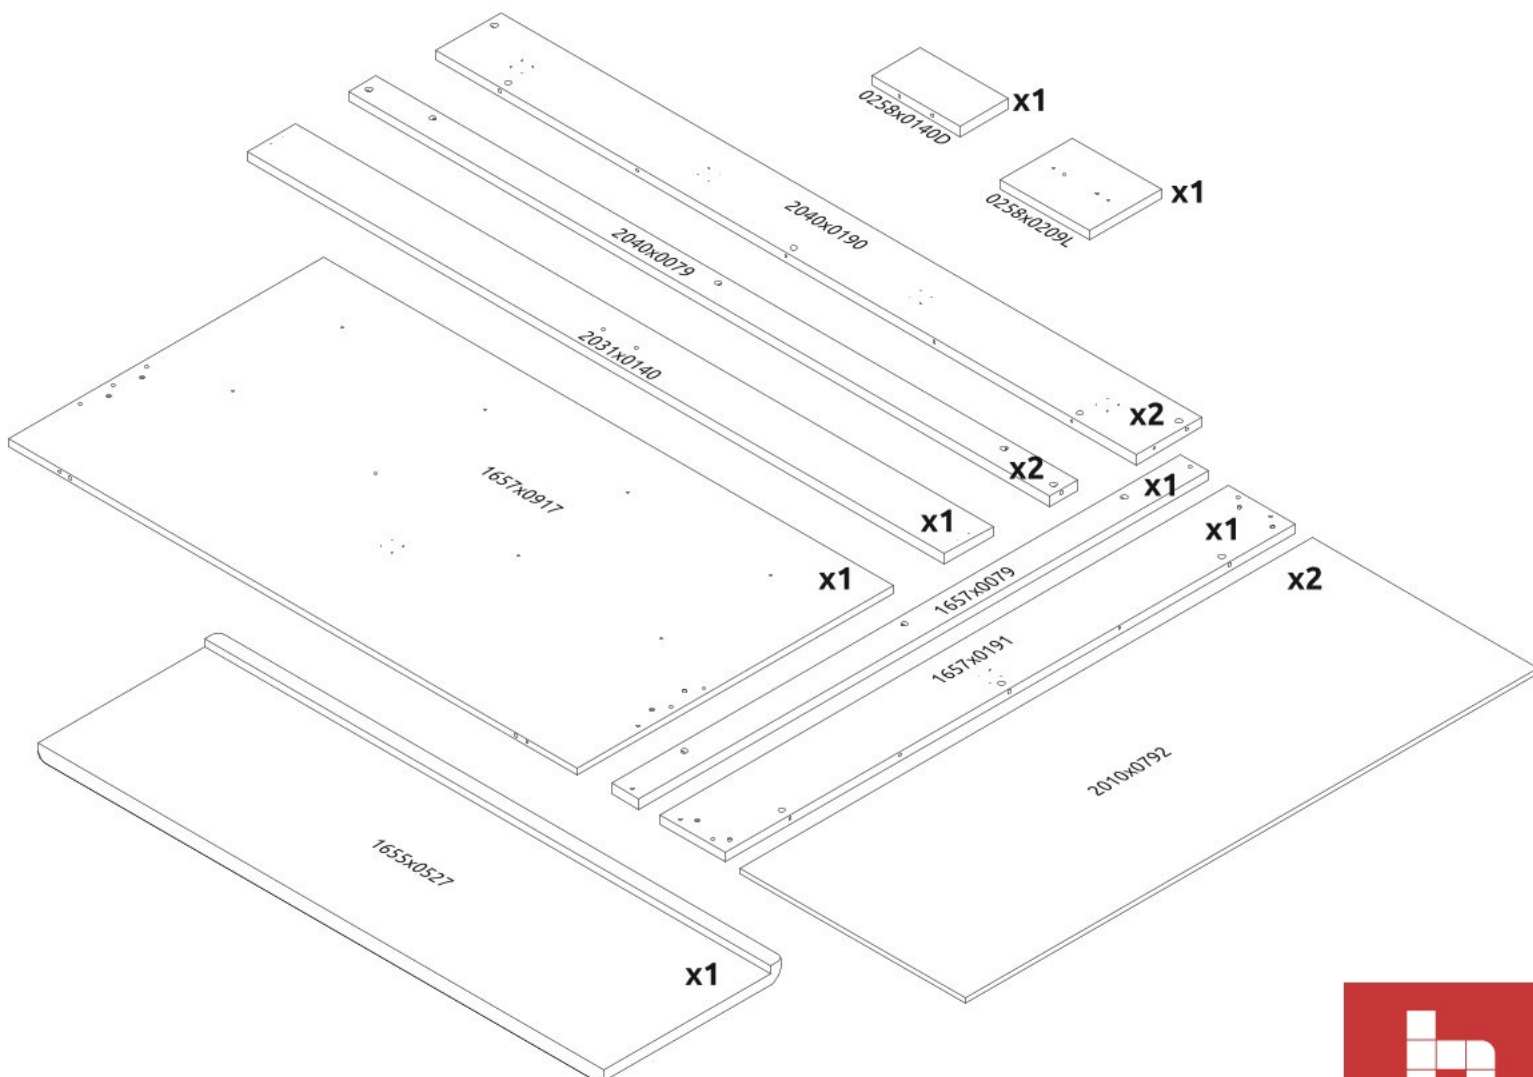

Manželská postel 160x200 ORFEA

4

5

6

7