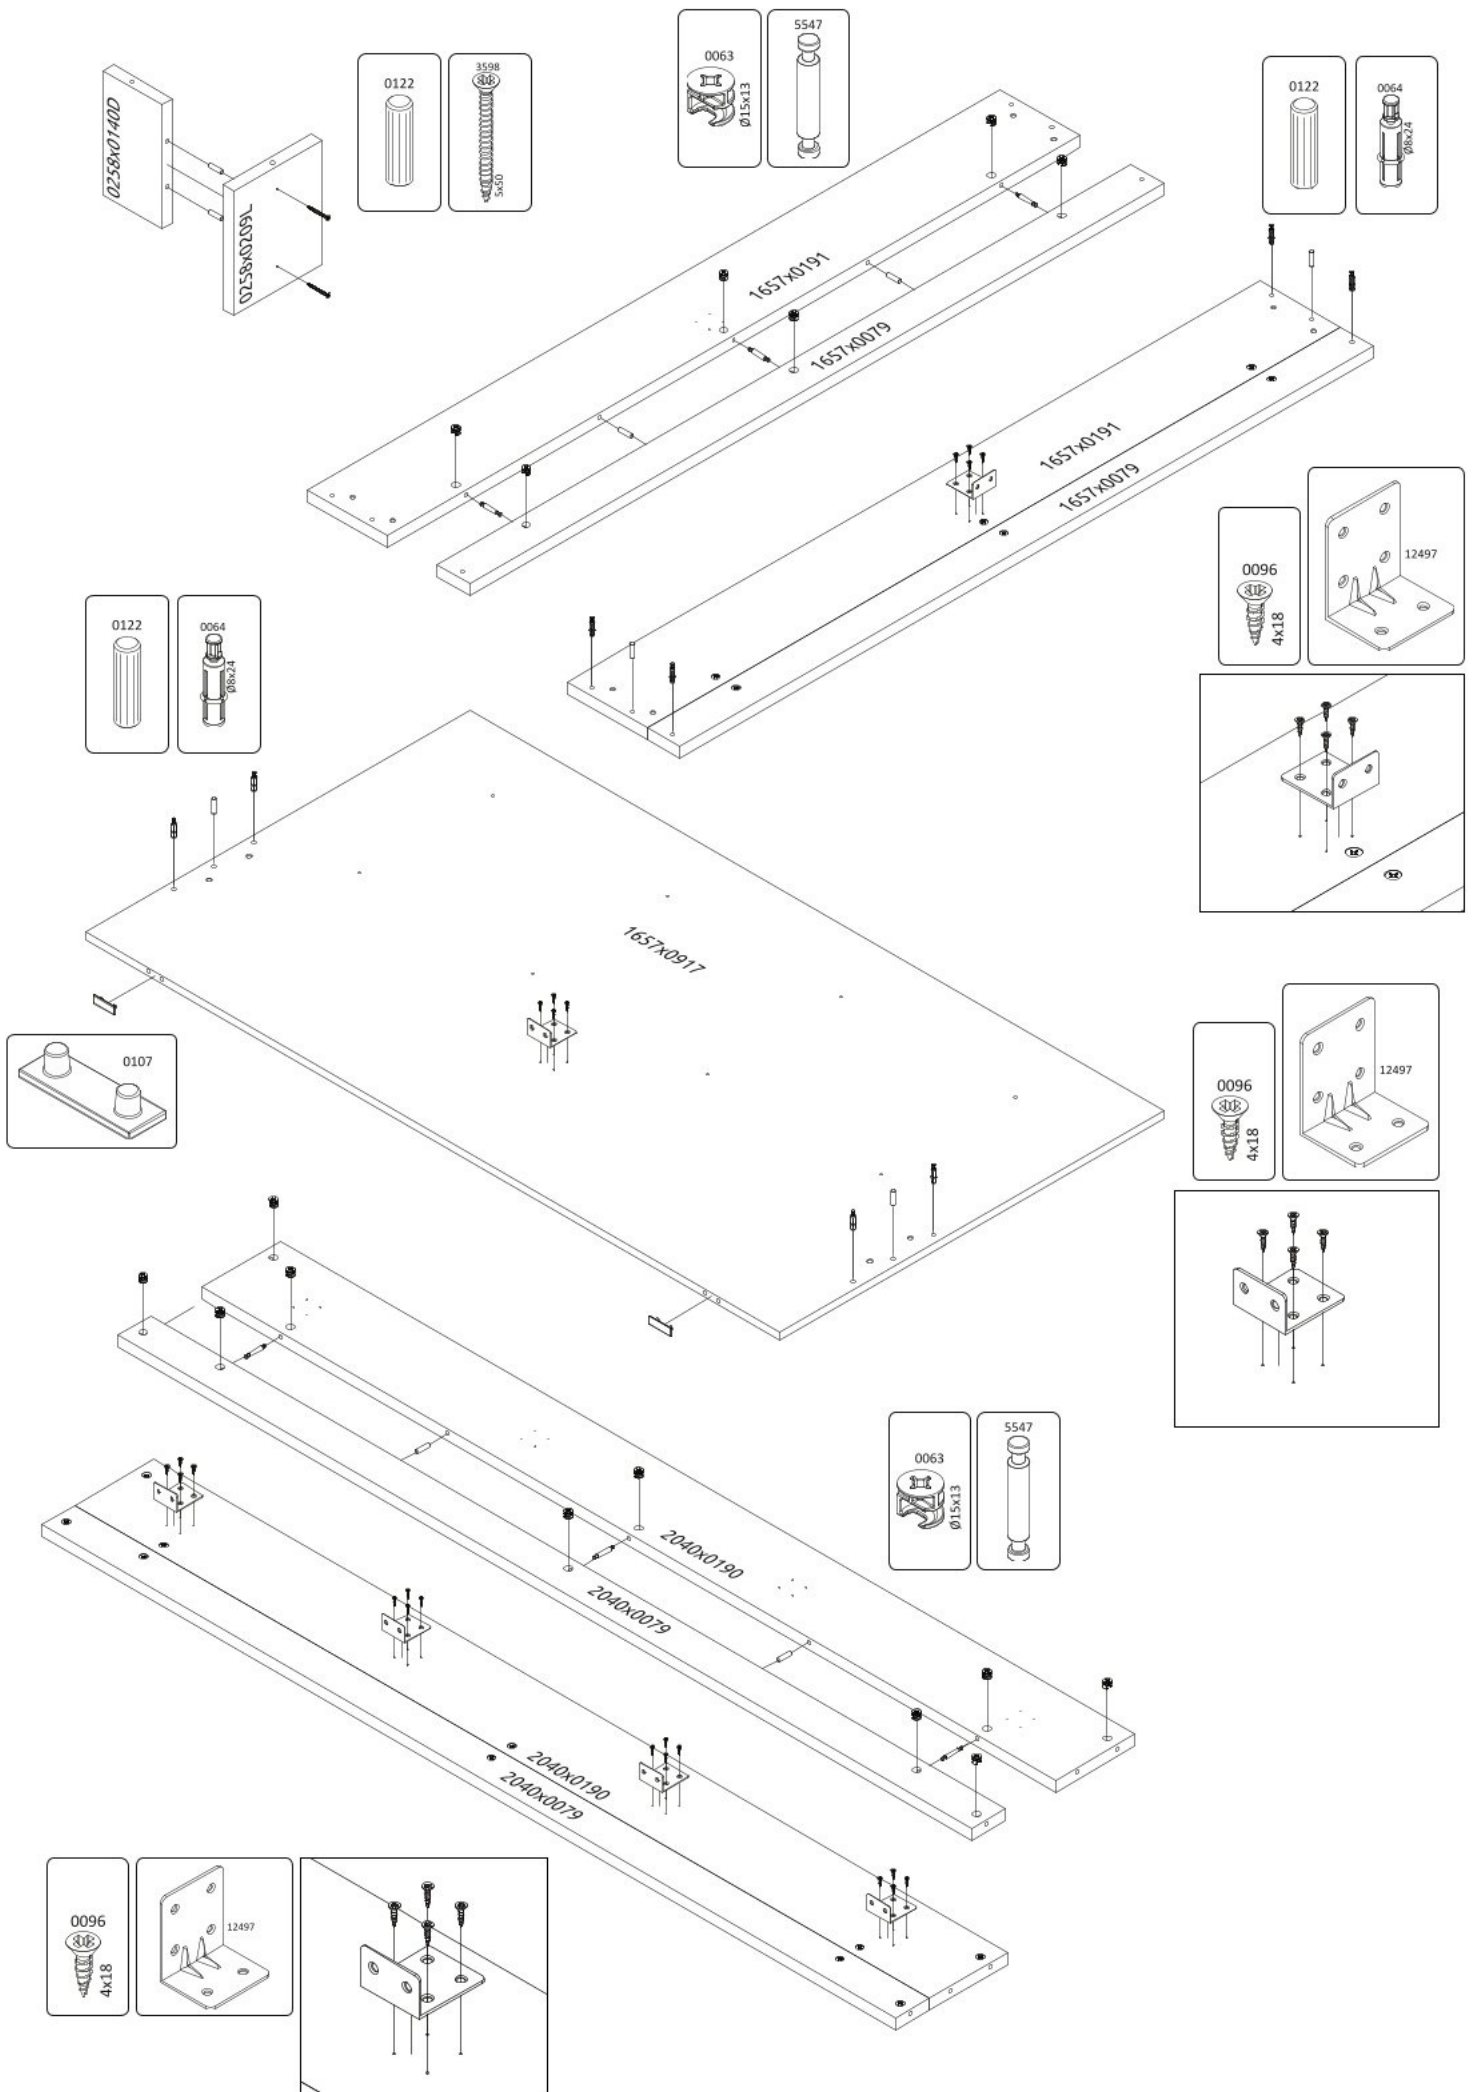

Manželská postel 160x200 ORFEA

4

5

6

7