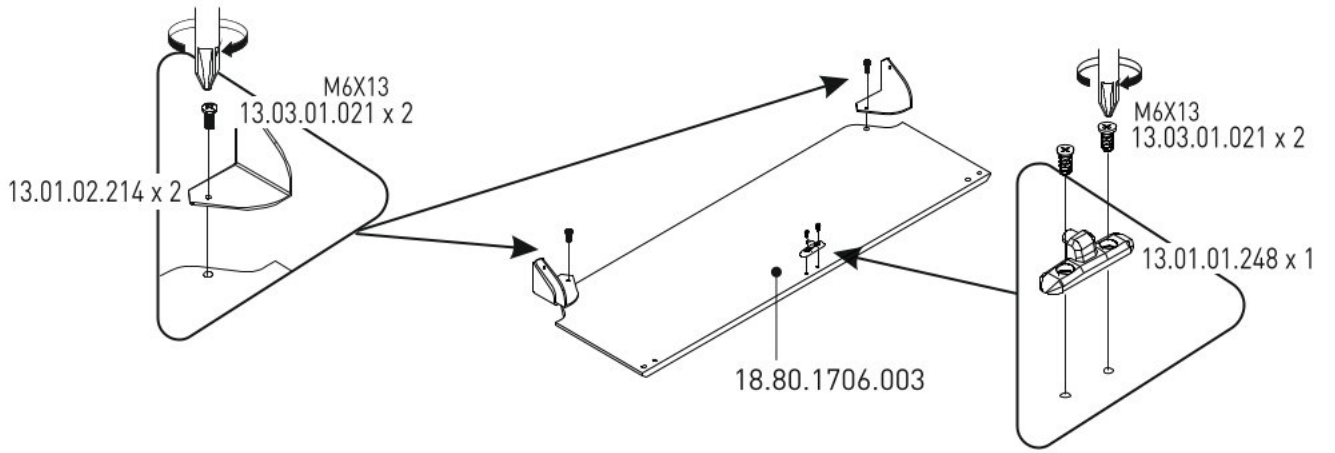

Studentská postel s úložným prostorem
120x200cm
LILIAN

1

2

3

4

5

6

1