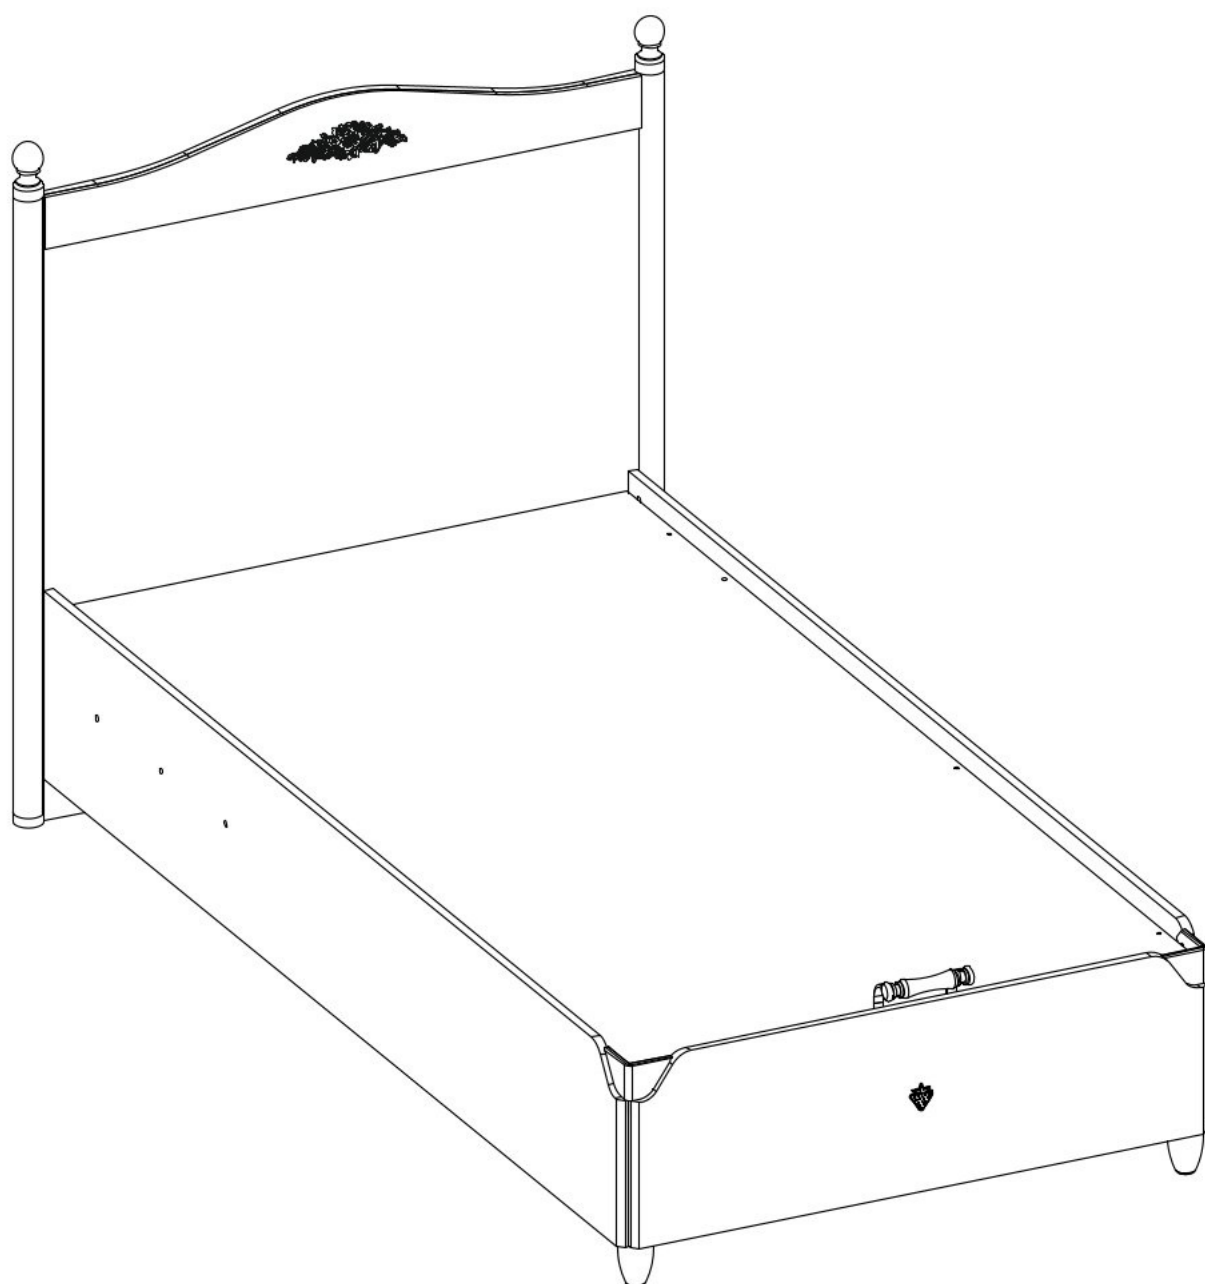

Studentská postel s úložným prostorem
120x200cm
LILIAN

1

2

3

4

5

6

1