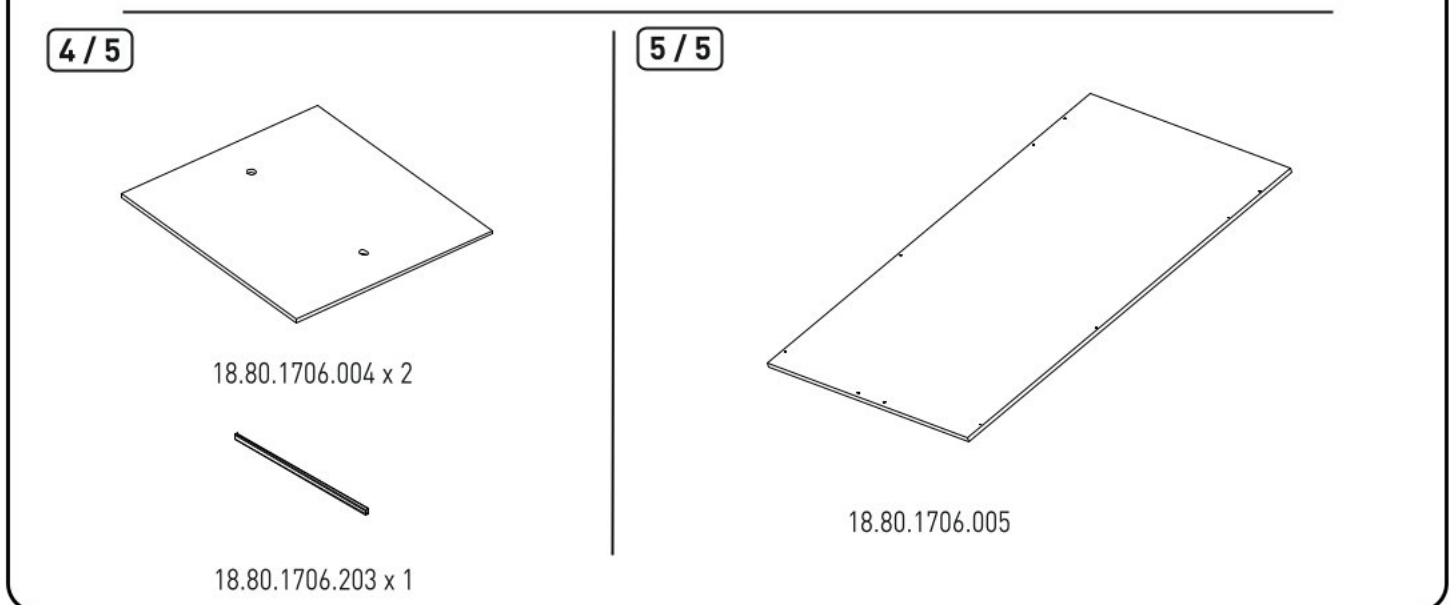

Studentská postel s úložným prostorem
120x200cm
LILIAN

1

2

3

4

5

6

1

13.07.01.577

2

13.07.01.577

9

1

13.07.01.576

2

13.07.01.576