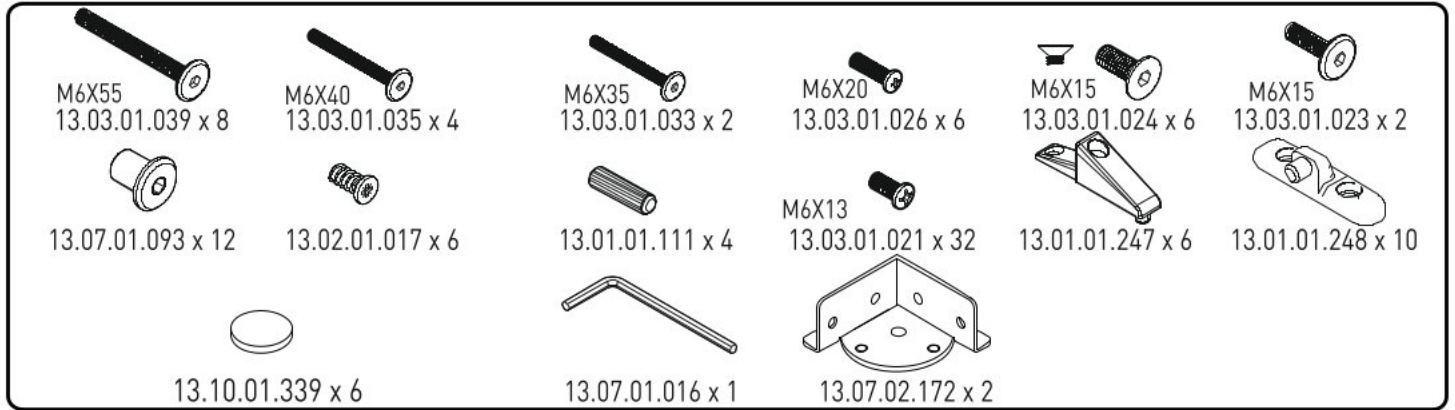

Studentská postel s úložným prostorem
120x200cm
LILIAN

1

2

3

4

5

6

1

13.07.01.577

2

13.07.01.577

9

1

13.07.01.576

2

13.07.01.576