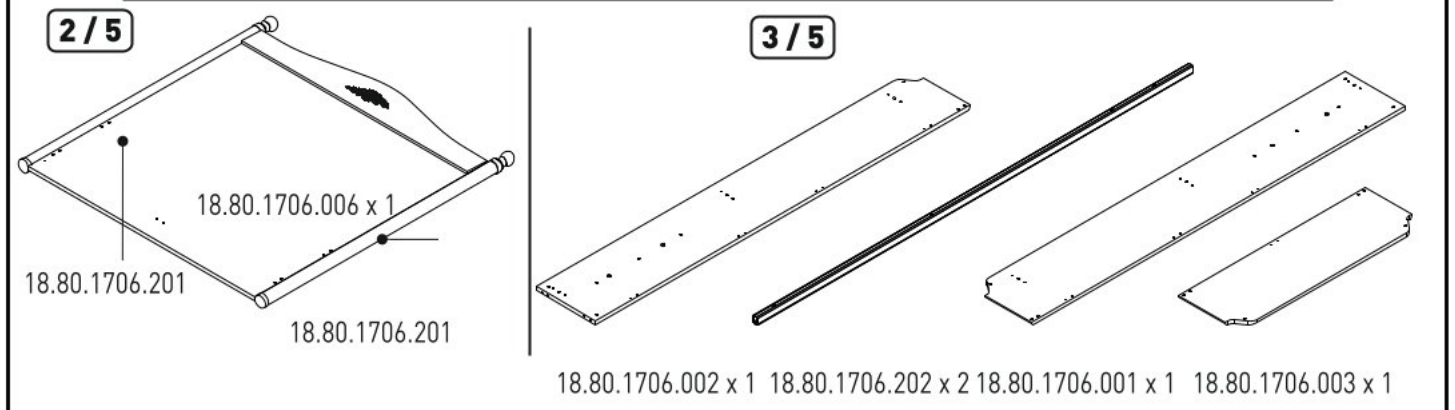

Studentská postel s úložným prostorem
120x200cm
LILIAN

1

2

3

4

5

6

1

13.07.01.577

2

13.07.01.577

9

1

13.07.01.576

2

13.07.01.576