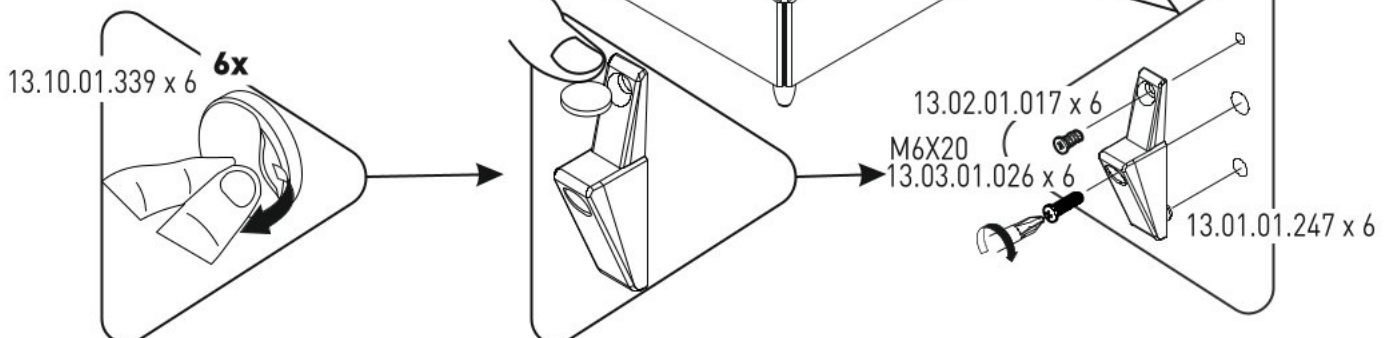

1

13.07.01.577

2

13.07.01.577

9

1

13.07.01.576

2

13.07.01.576

10