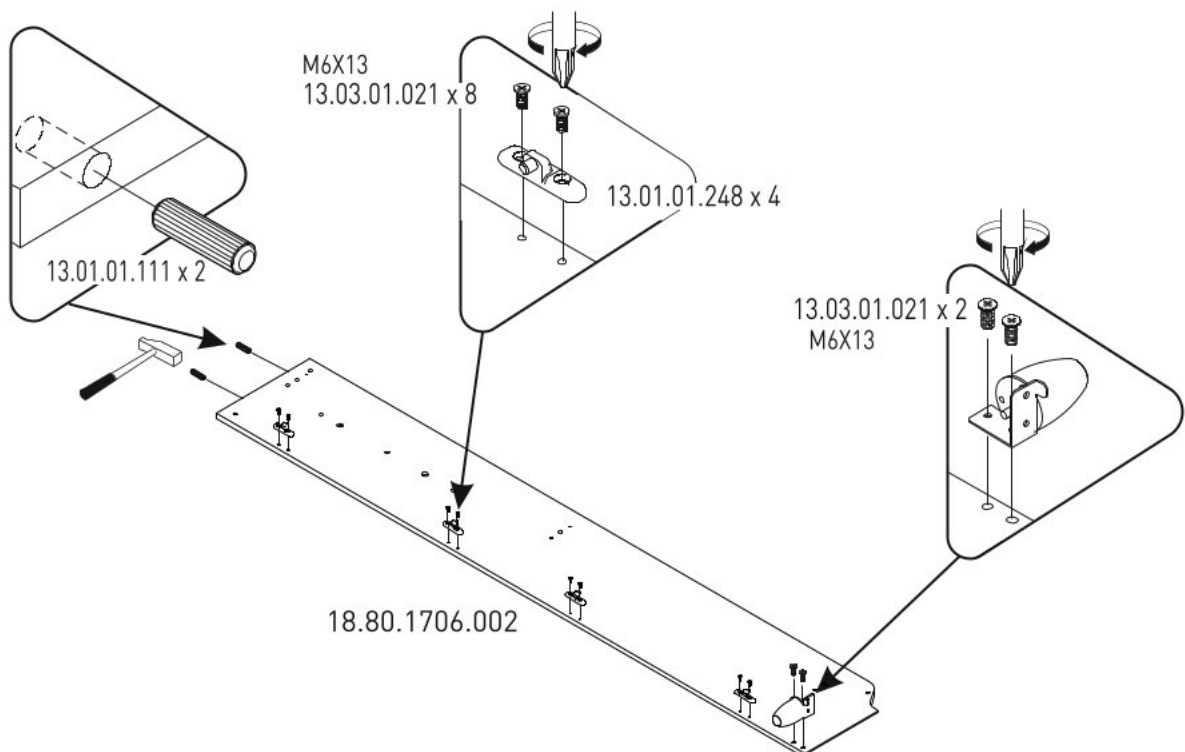

Studentská postel s úložným prostorem
120x200cm
LILIAN

1

2

3

4

5

6

1

13.07.01.577

2

13.07.01.577

9

1

13.07.01.576

2

13.07.01.576