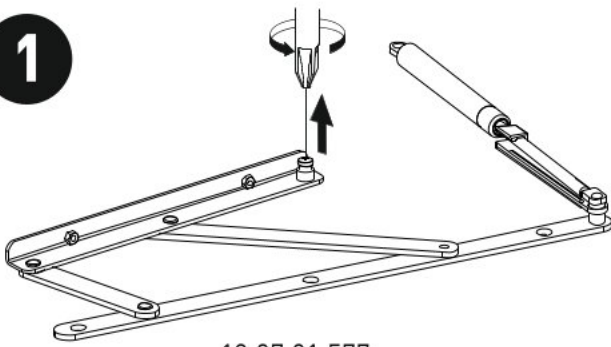

Studentská postel s úložným prostorem
120x200cm
LILIAN

1

2

3

4

5

6

1