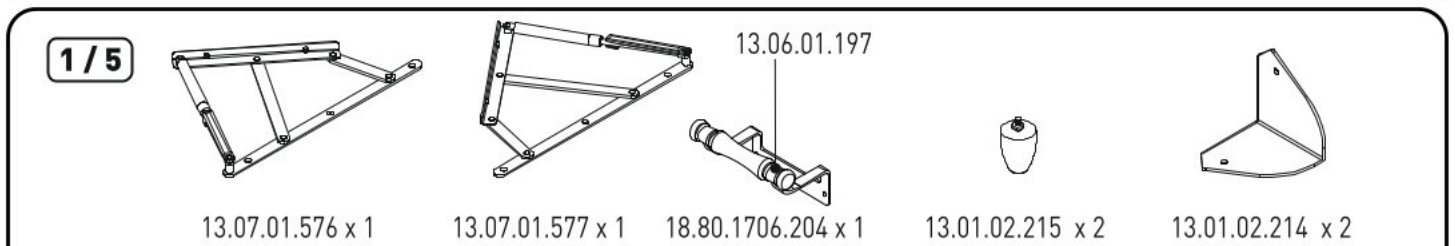

Studentská postel s úložným prostorem
120x200cm
LILIAN

1

2

3

4

5

6

1