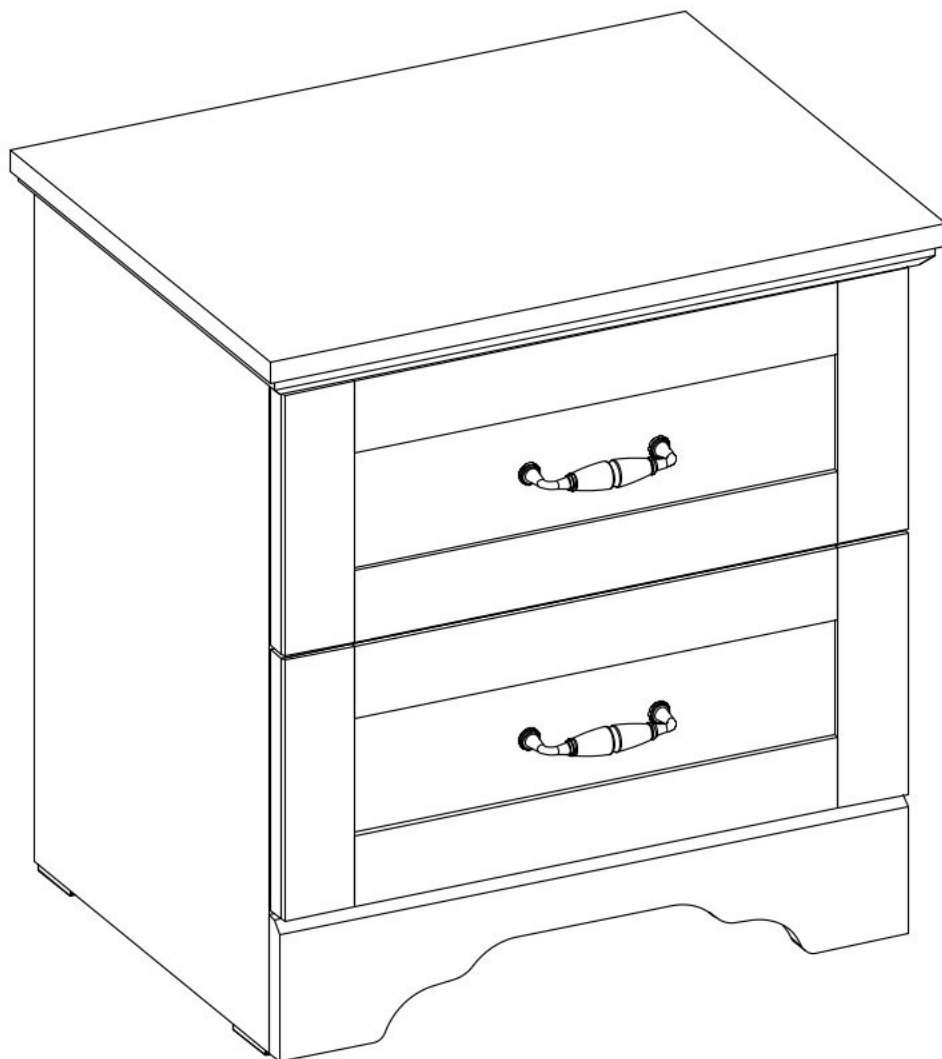

Noční stolek LILIAN

1 / 1

13.06.01.054 x 2

M4x20
13.03.01.003 x 4

1 / 1

1