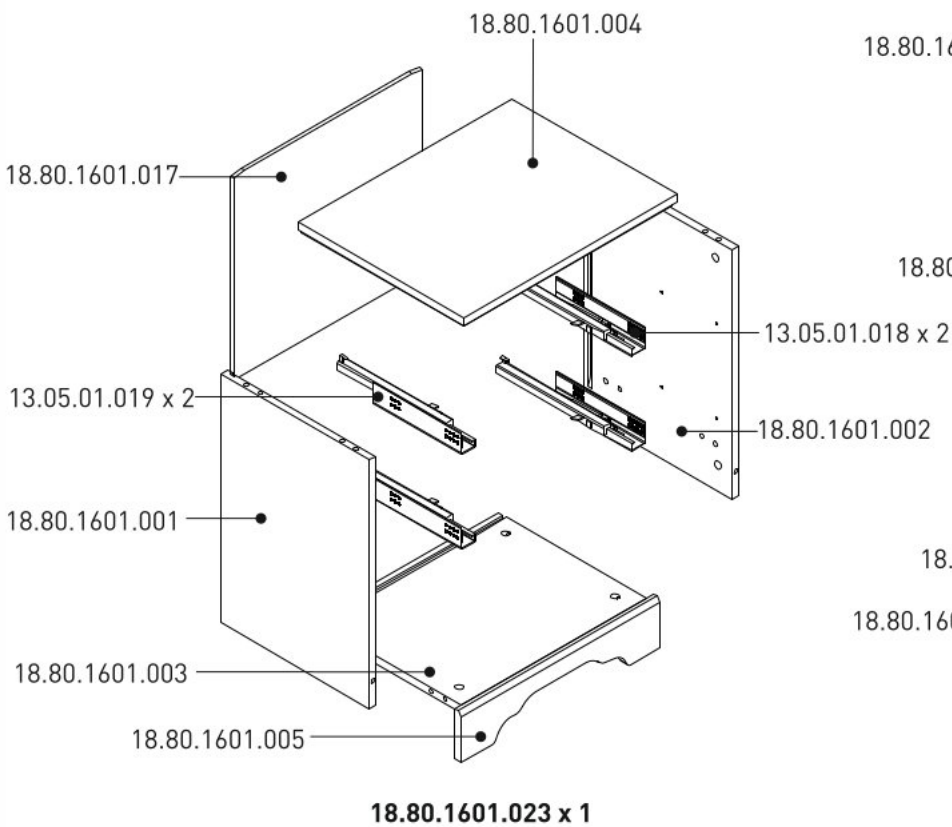

Noční stolek LILIAN

1 / 1

13.06.01.054 x 2

M4x20
13.03.01.003 x 4

1 / 1

1