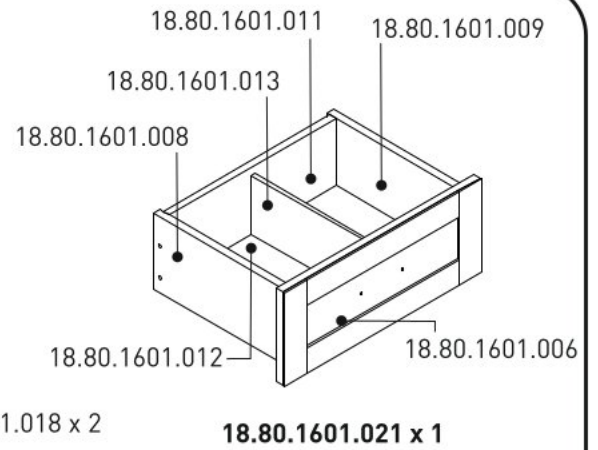

Noční stolek LILIAN

1 / 1

13.06.01.054 x 2

M4x20
13.03.01.003 x 4

1 / 1

1