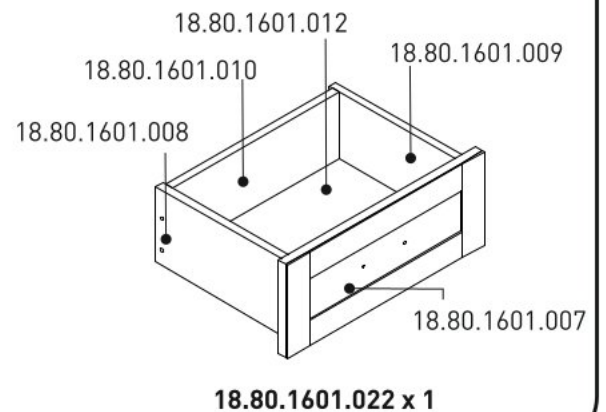

Noční stolek LILIAN

1 / 1

13.06.01.054 x 2

M4x20
13.03.01.003 x 4

1 / 1

1