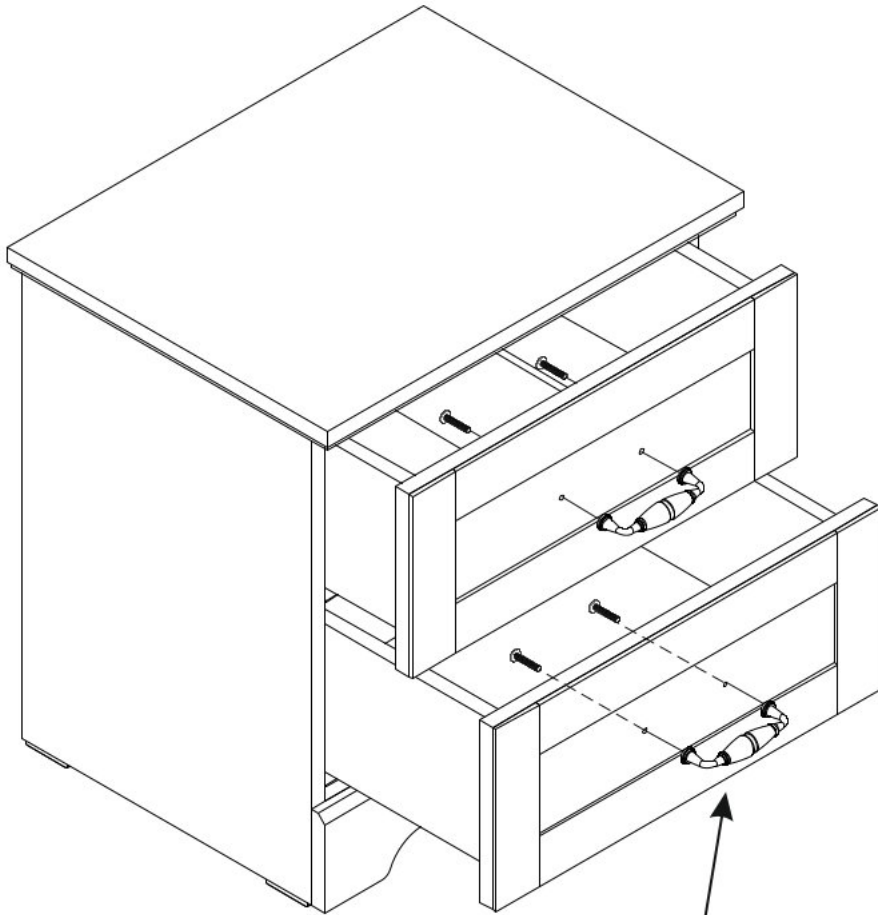

Noční stolek LILIAN

1 / 1

13.06.01.054 x 2

M4x20
13.03.01.003 x 4

1 / 1

1