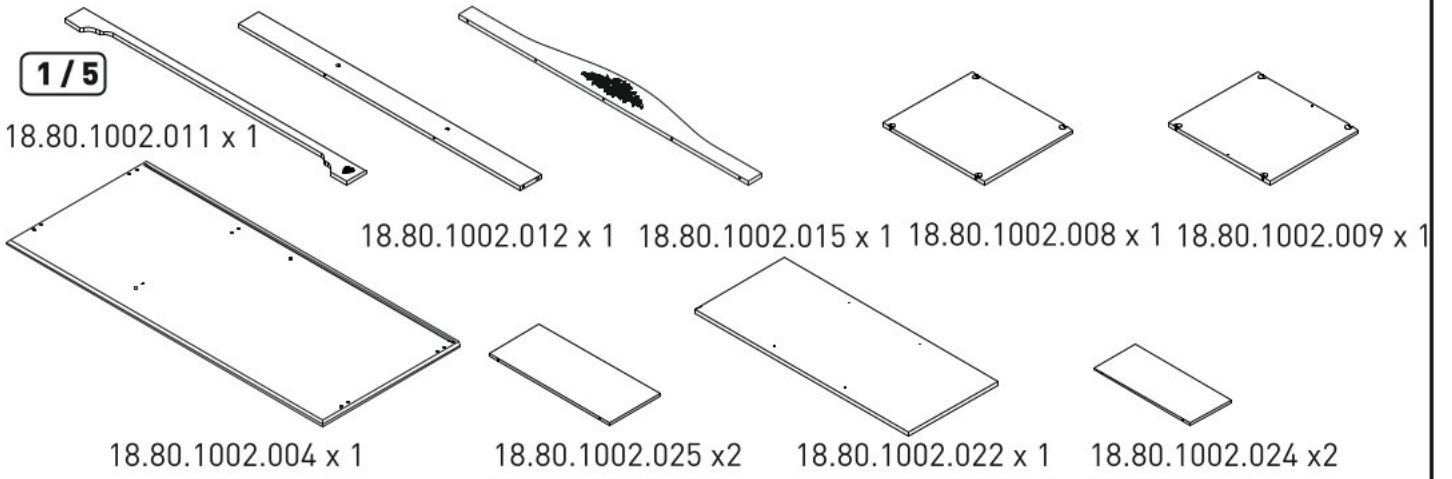

Třídveřová šatní skříň LILIAN

1/5

2/5

3/5

4/5

5/5

1

2

18.80.1002.026

11

13.07.01.110 x 2

12

13

14

15

16