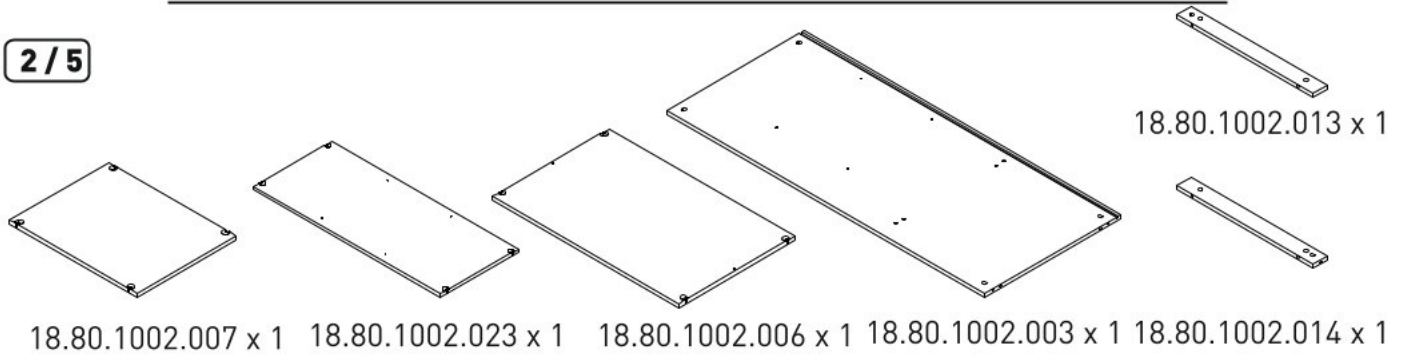

Třídveřová šatní skříň LILIAN

1/5

2/5

3/5

4/5

5/5

1

2

18.80.1002.026

11

13.07.01.110 x 2

12

13

14

15

16

18.80.1002.010

18.80.1002.010

18.80.1002.010

13.03.01.011 x 6
M4X25

13.06.01.054 x 3

13.07.01.135 x 1

M6X13

13.03.01.021 x 1