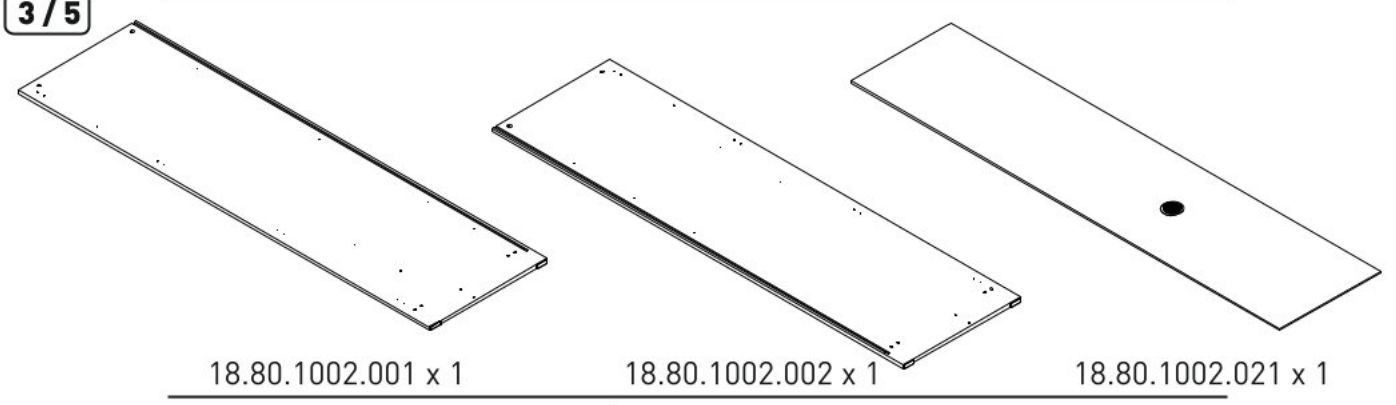

Třídveřová šatní skříň LILIAN

1/5

2/5

3/5

4/5

5/5

1

2

18.80.1002.026

11

13.07.01.110 x 2

12

13

14

15

16