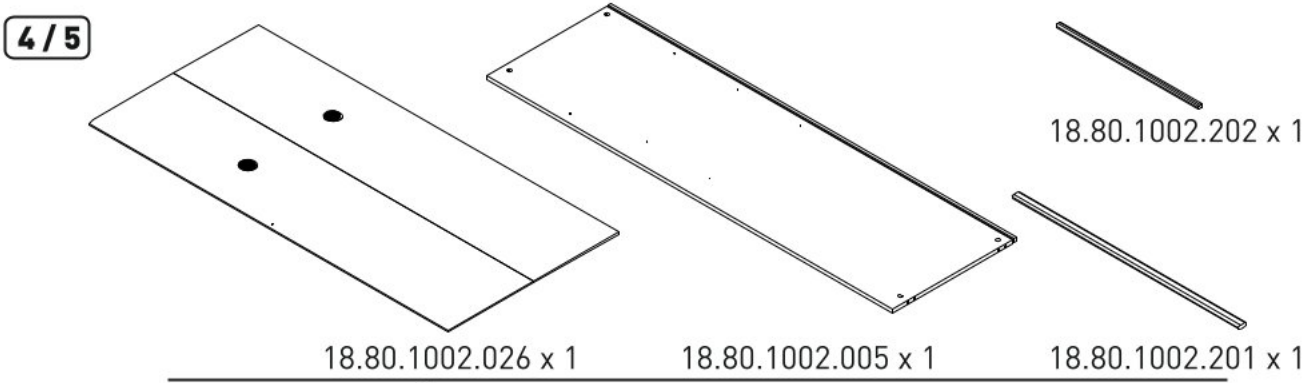

Třídveřová šatní skříň LILIAN

1/5

2/5

3/5

4/5

5/5

1

2

18.80.1002.026

11

13.07.01.110 x 2

12

13

14

15

16

18.80.1002.010

18.80.1002.010

18.80.1002.010

13.03.01.011 x 6
M4X25

13.06.01.054 x 3

13.07.01.135 x 1

M6X13

13.03.01.021 x 1