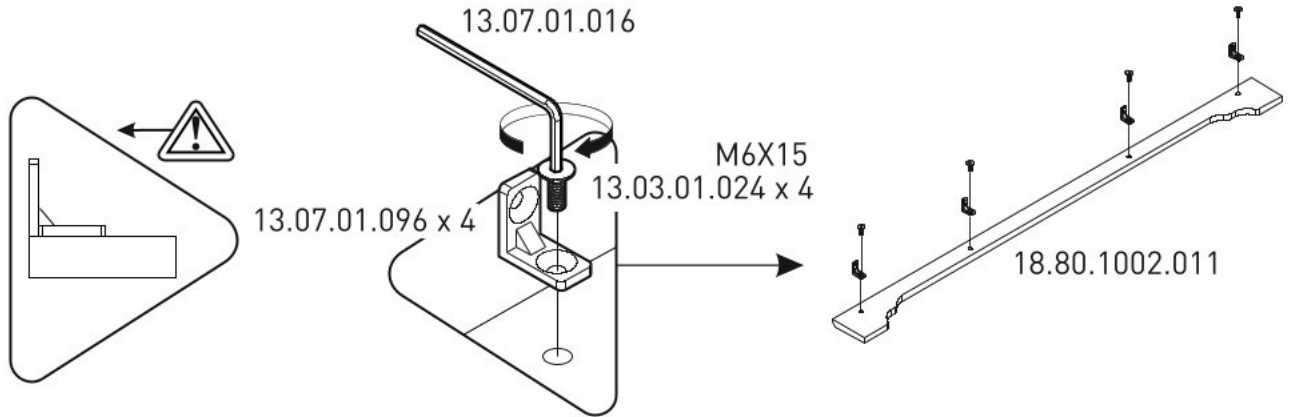

Třídveřová šatní skříň LILIAN

1/5

2/5

3/5

4/5

5/5

1

2

18.80.1002.010

18.80.1002.010

18.80.1002.010

13.03.01.011 x 6
M4X25

13.06.01.054 x 3

13.07.01.135 x 1

M6X13

13.03.01.021 x 1