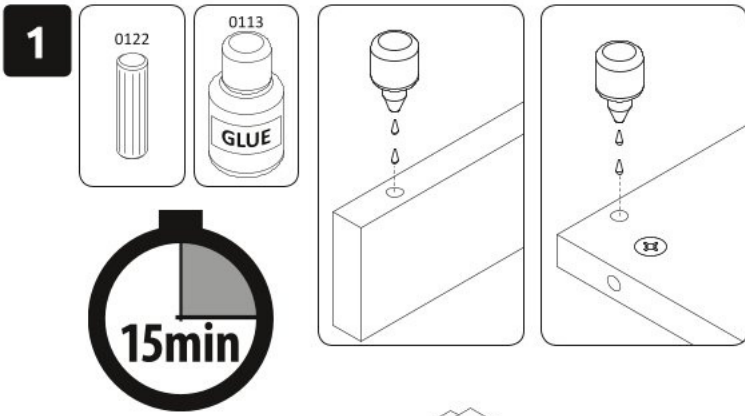

Dvoudveřová šatní skříň TIANA

5

*opt 1

*opt 2

*opt 3

*opt 4

6

7