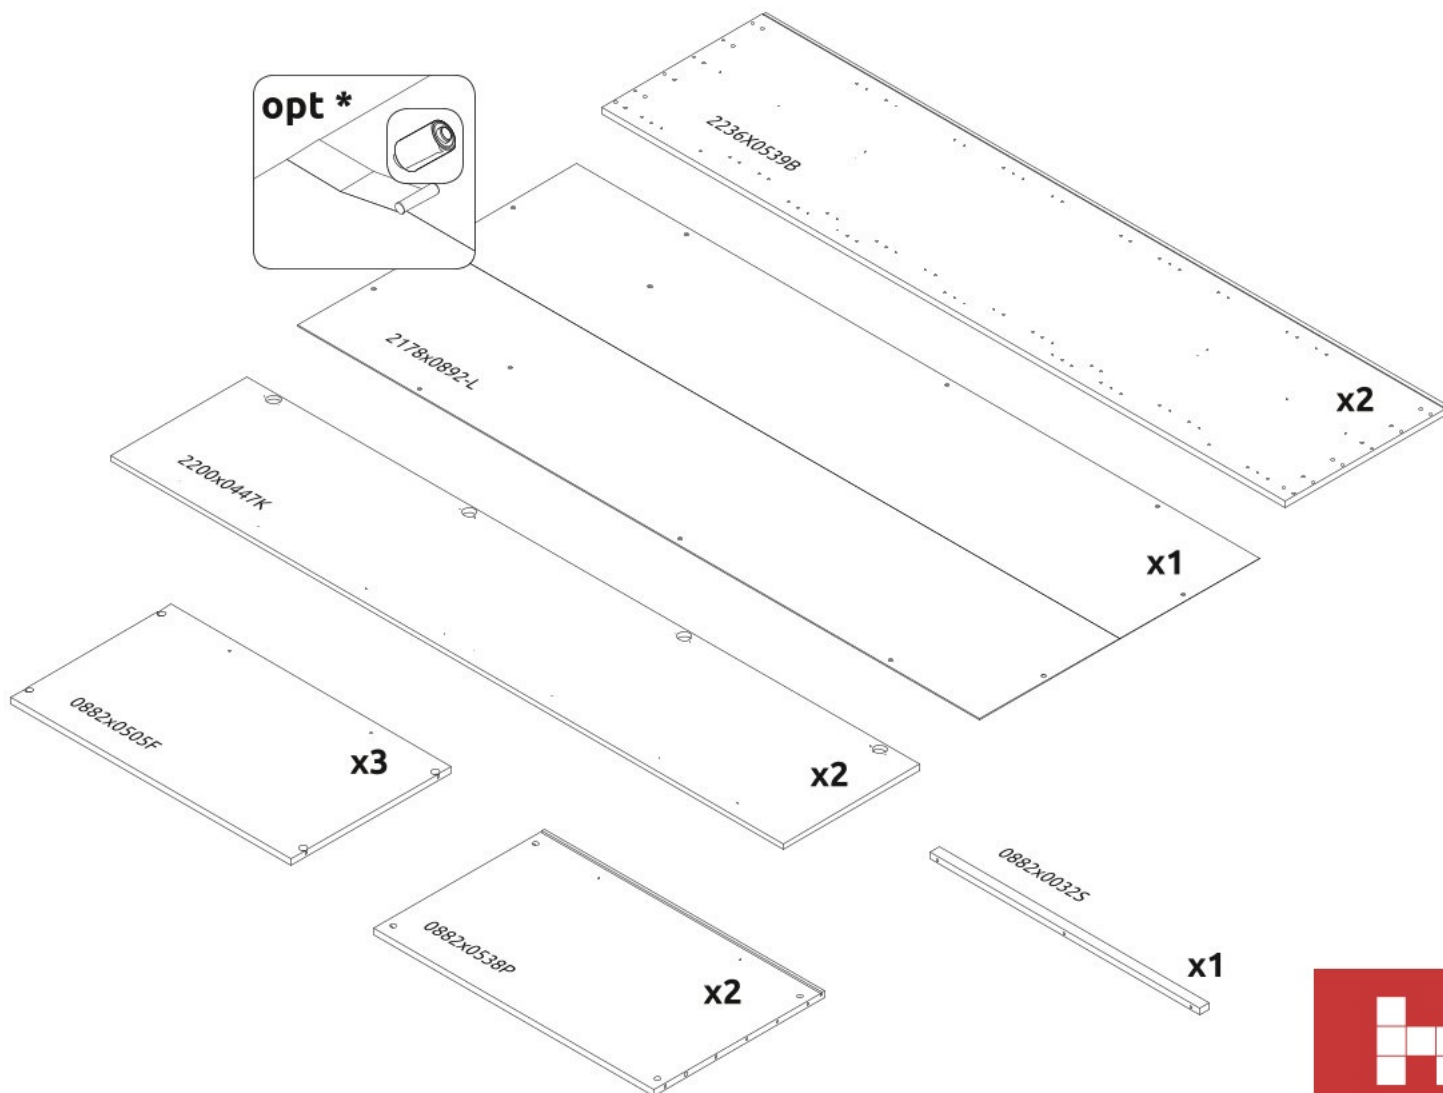

Dvoudveřová šatní skříň TIANA

5

*opt 1

*opt 2

*opt 3

*opt 4

6

7