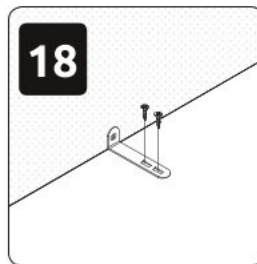

14

15

16

17

18

19

РУССКИЙ
Важная информация
Внимательно прочитайте.
Сохраните эту информацию.

ВНИМАНИЕ
Крепежные средства для крепления к стене не прилагаются, для разных материалов стен требуются различные крепления. Используйте крепежные средства, подходящие для материала стен в Вашем доме. Если Вы не уверены, какой тип креплений подходит к данному материалу, обратитесь в специализированный магазин.

SRPSKI
Bitno!
Pažljivo pročitajte!
Sačuvajte za ubuduće.

UPOZORENJE!
Nisu dati okovi, tiplovi i šrafovi za pričvršćivanje jer se zidovi razlikuju i različiti materijali zahtevaju i različite okove. Upotrebite one koji su pogodni za zidove u vašem domu. Za savet koje okove da upotrebite, obratite se u lokalnoj gvozdari.

ENGLISH
Important information
Read carefully.
Keep this information for further reference.

WARNING!
Fixing devices for the wall are not included since different wall materials require different types of fixing devices. Use fixing devices suitable for the walls in your home. For advice on suitable fixing systems, contact your local specialized dealer.

DEUTSCH
Wichtige Information Bitte sorgfältig lesen und aufbewahren!

ACHTUNG HINWEIS!
Beschläge für die Wandbefestigung sind nicht beigelegt, da sie von der jeweiligen Wandbeschaffenheit abhängig sind. Benutzen Sie ausschließlich Befestigungsbeschläge, die für die heimischen Wände geeignet sind. Bei diesbezüglichen Fragen ziehen Sie den örtlichen Fachhandel zu Rate.

POLSKI
Ważne!
Uważnie przeczytać!
Zachować do wykorzystania w przyszłości.