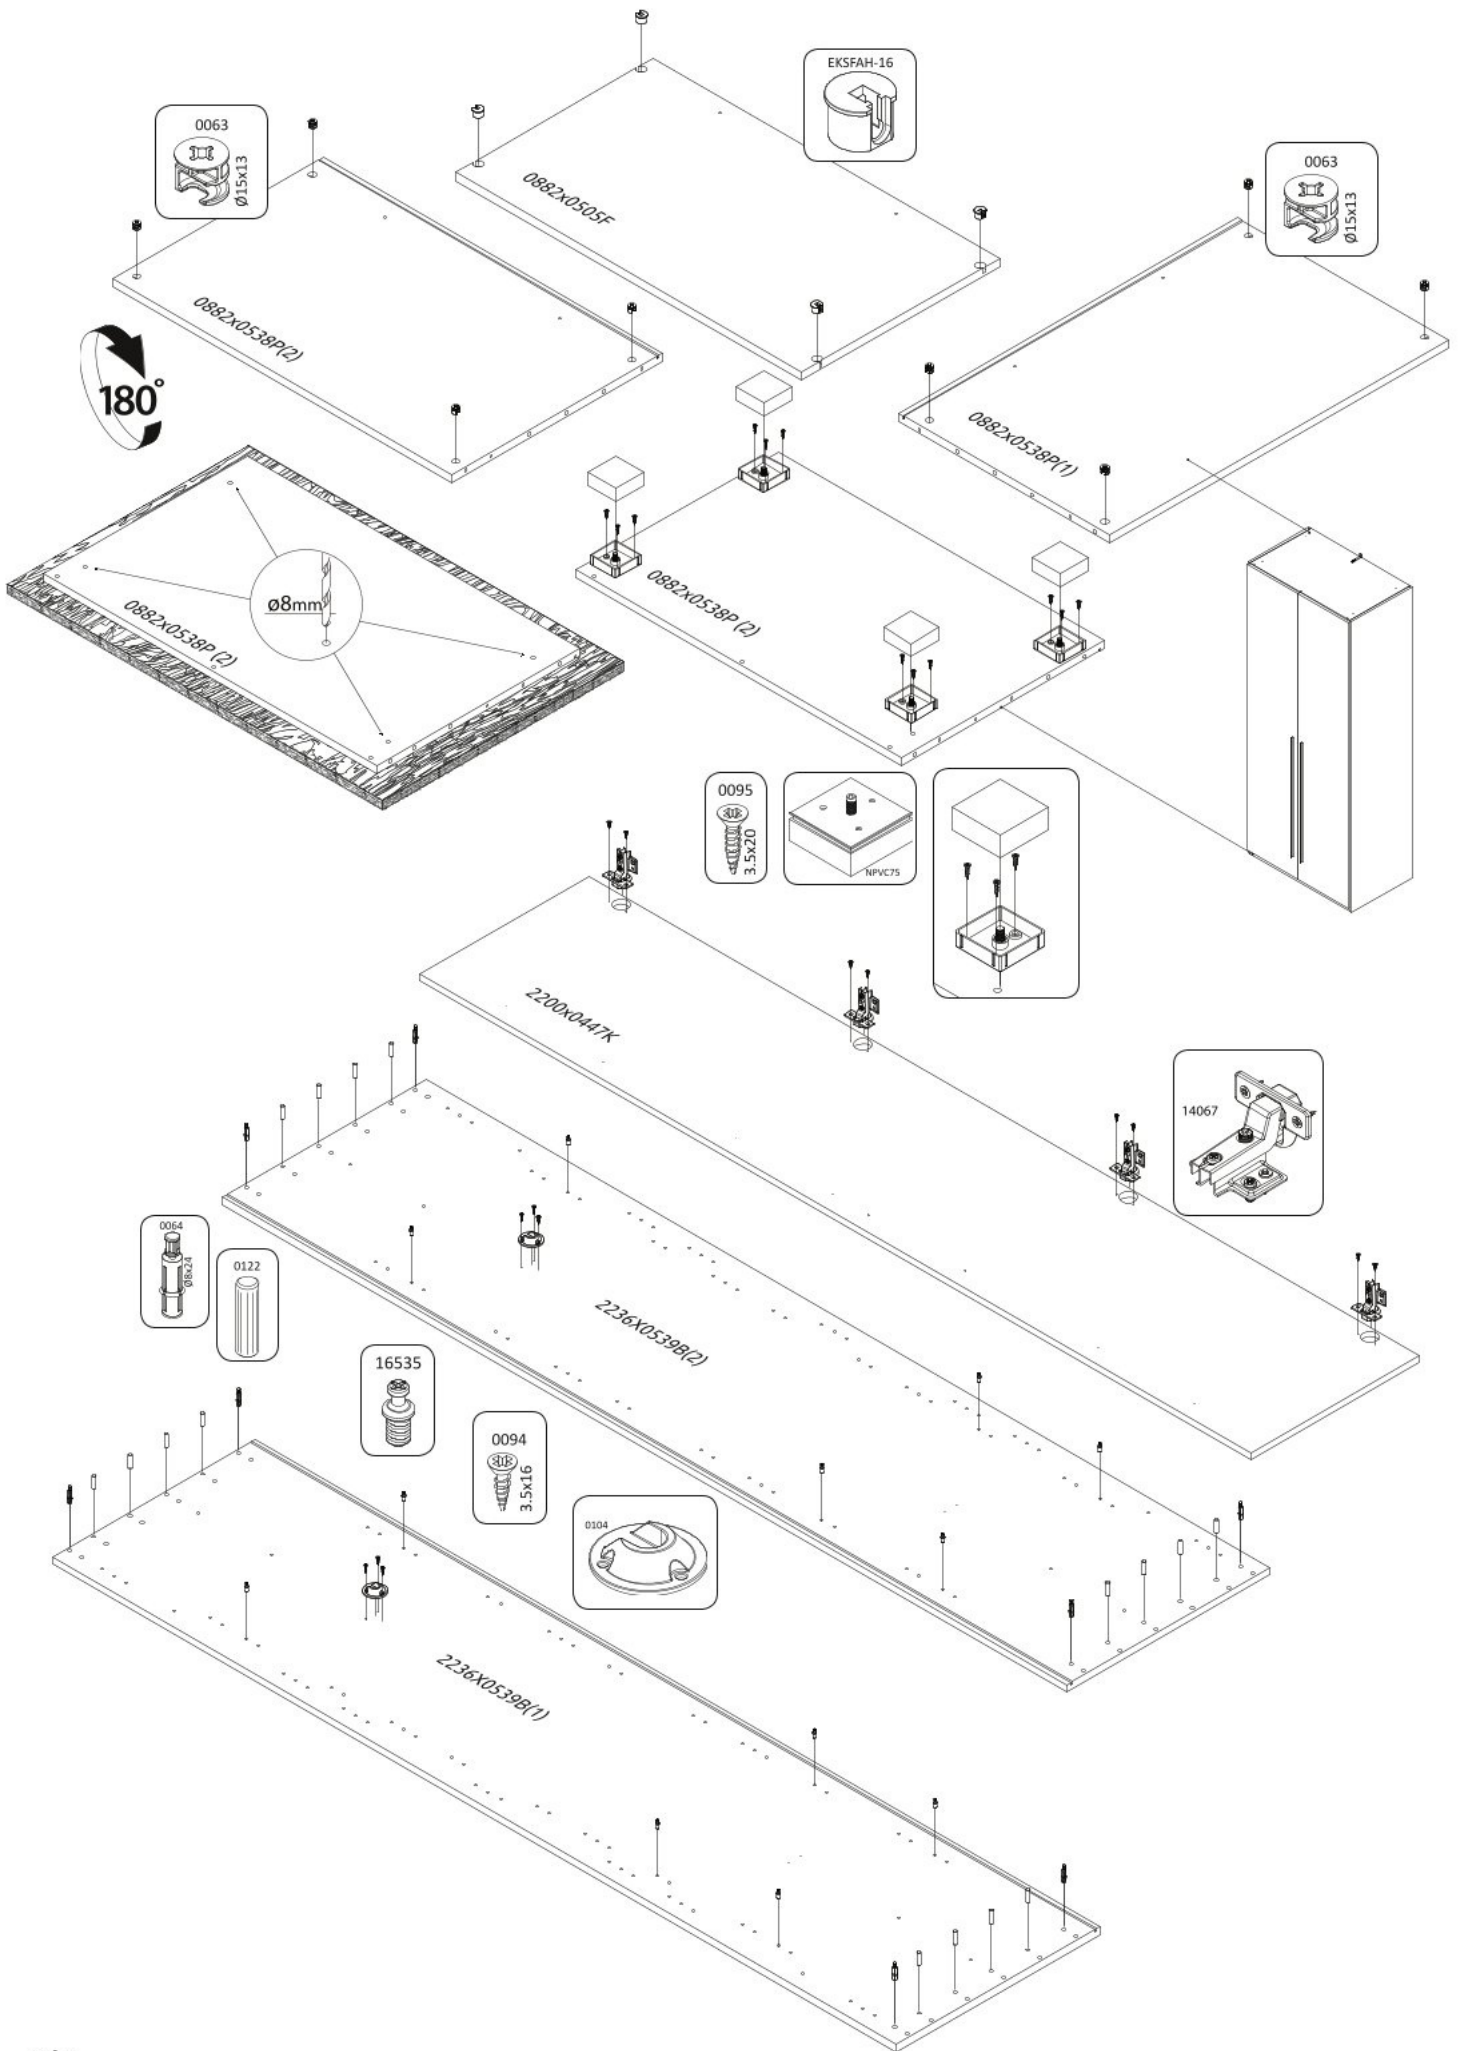

Dvoudveřová šatní skříň TIANA

5

*opt 1

*opt 2

*opt 3

*opt 4

6

7

8

9

10

11

12

13

14

15