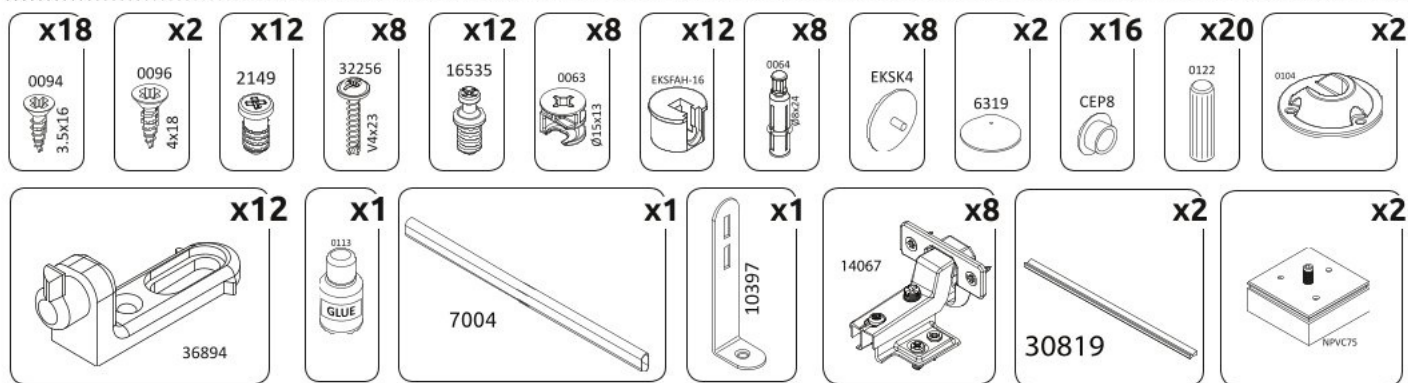

Dvoudveřová šatní skříň TIANA

5

*opt 1

*opt 2

*opt 3

*opt 4

6

7

8

9

10

11

12

13

14

15